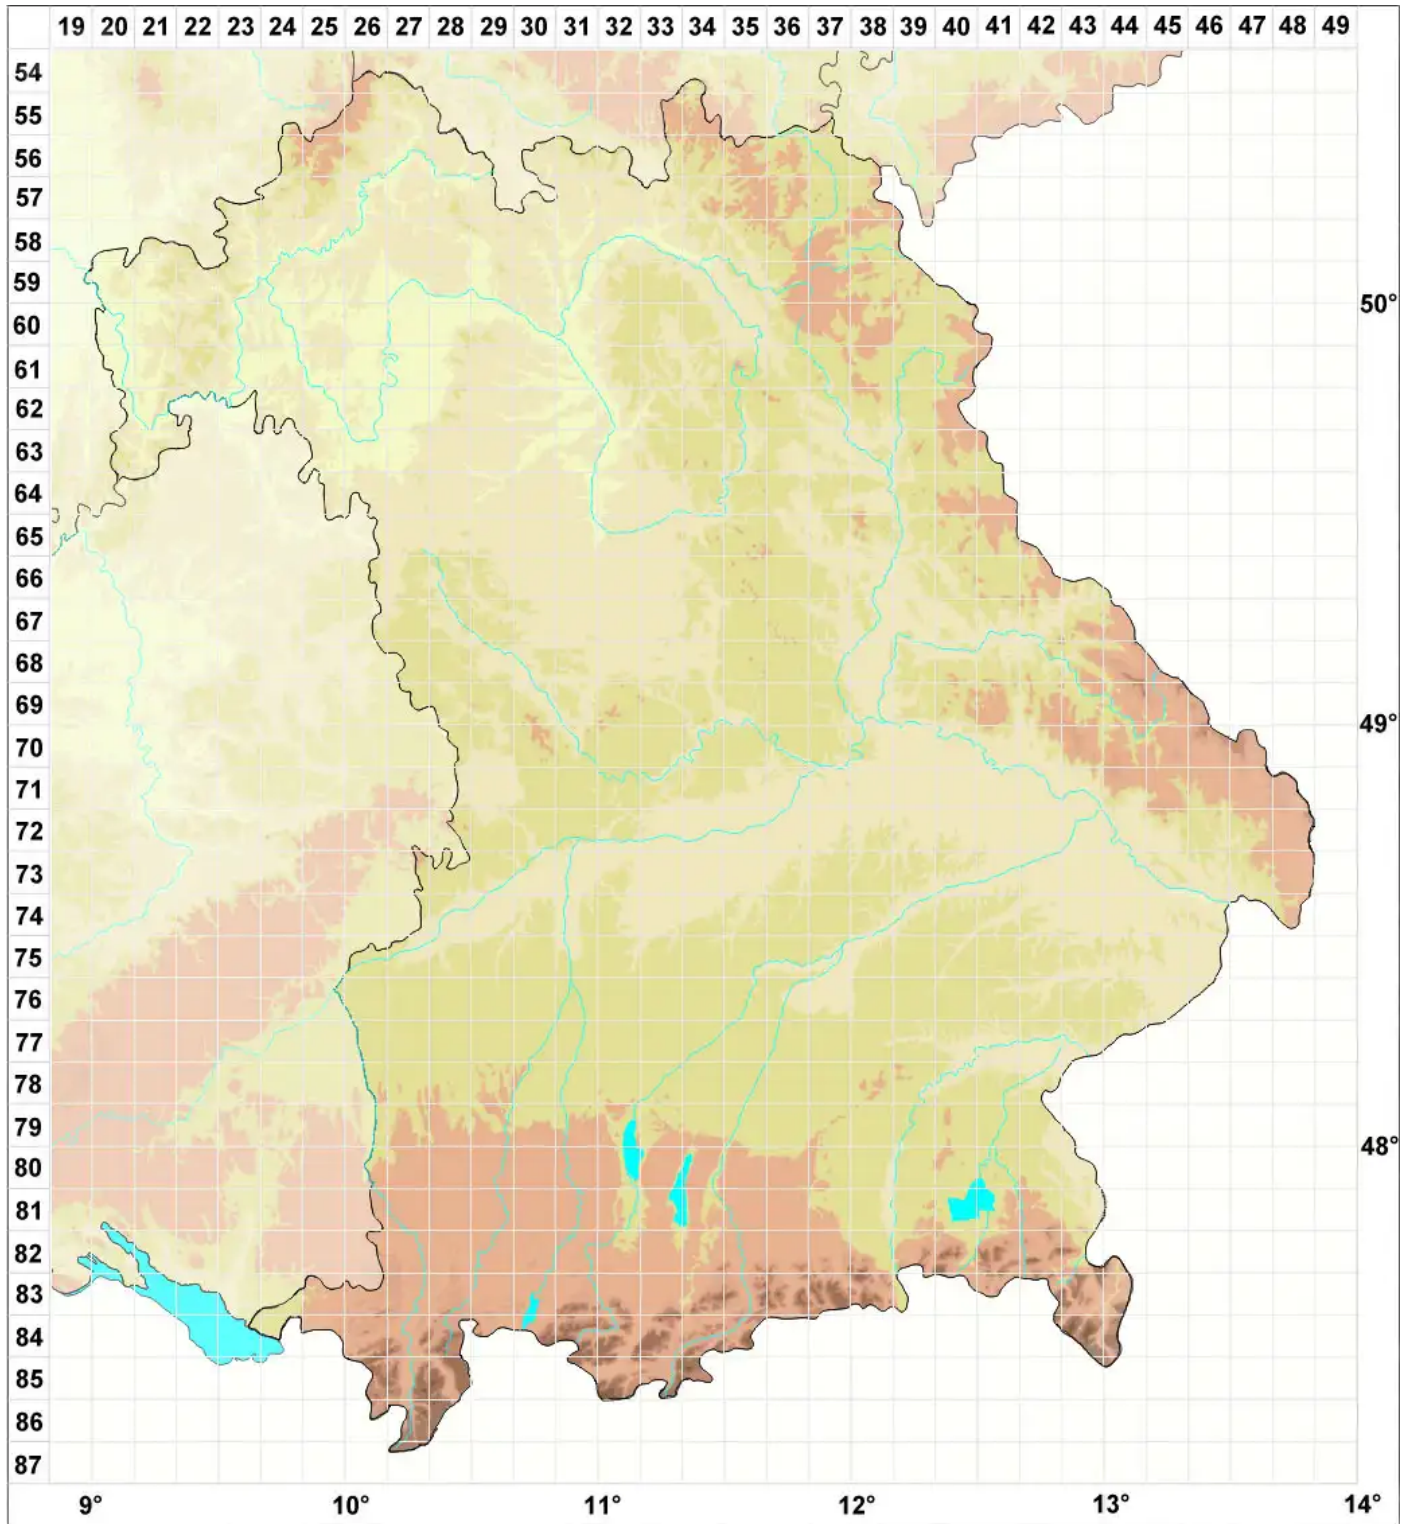

Rhizocarpon saanaense Räsänen

Lapland-Landkartenflechte

Legende:

Symbole:

Ausgefülltes Symbol:
Zeitraum von 1980 bis heute (Aktuelle Angabe)

Leeres Symbol:
Zeitraum vor 1980 (Altangabe)

Quadrat: Herbarbeleg