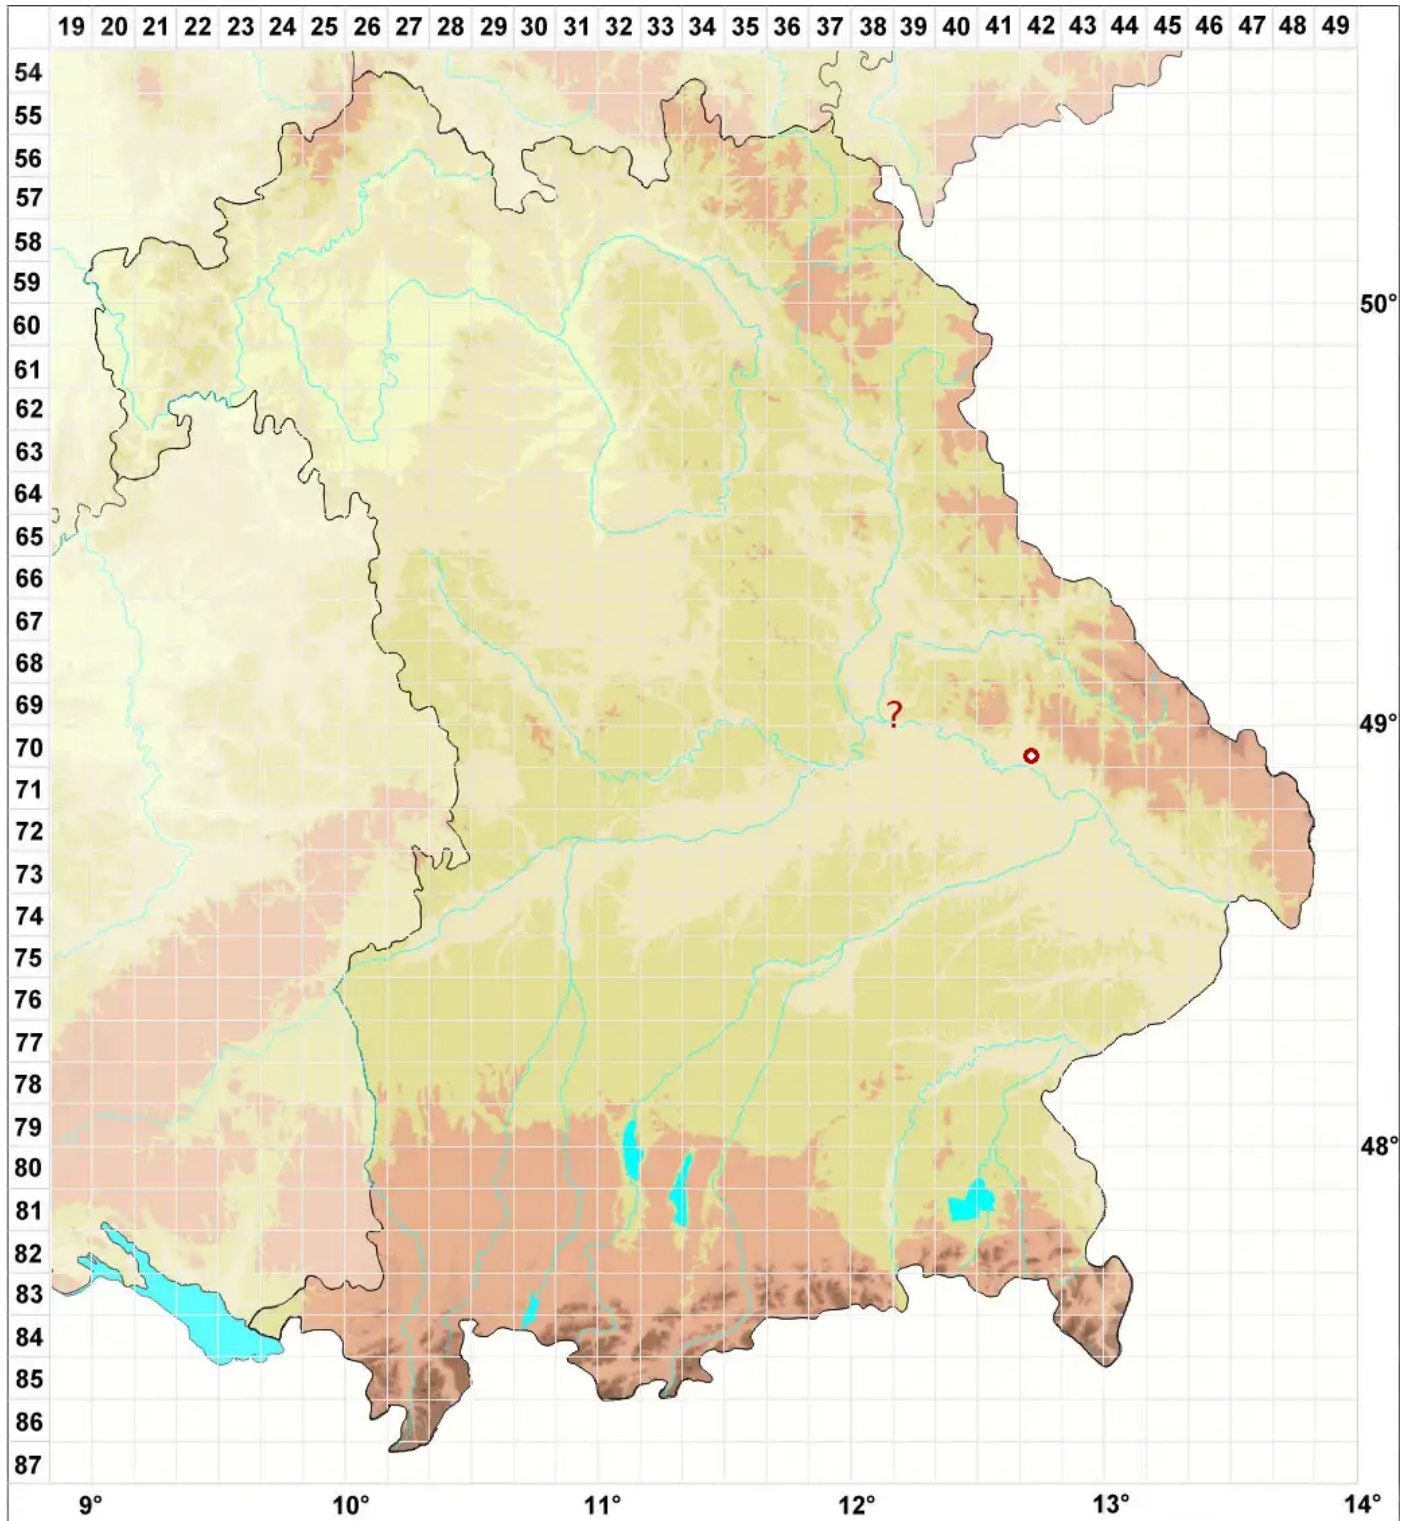

# Rhizocarpon simillimum (Anzi) Lettau

## Kleinsporige Landkartenflechte

Legende:

**Symbole:**

Ausgefülltes Symbol:  
Zeitraum von 1980 bis heute (Aktuelle Angabe)

Leeres Symbol:  
Zeitraum vor 1980 (Altangabe)

Quadrat: Herbarbeleg