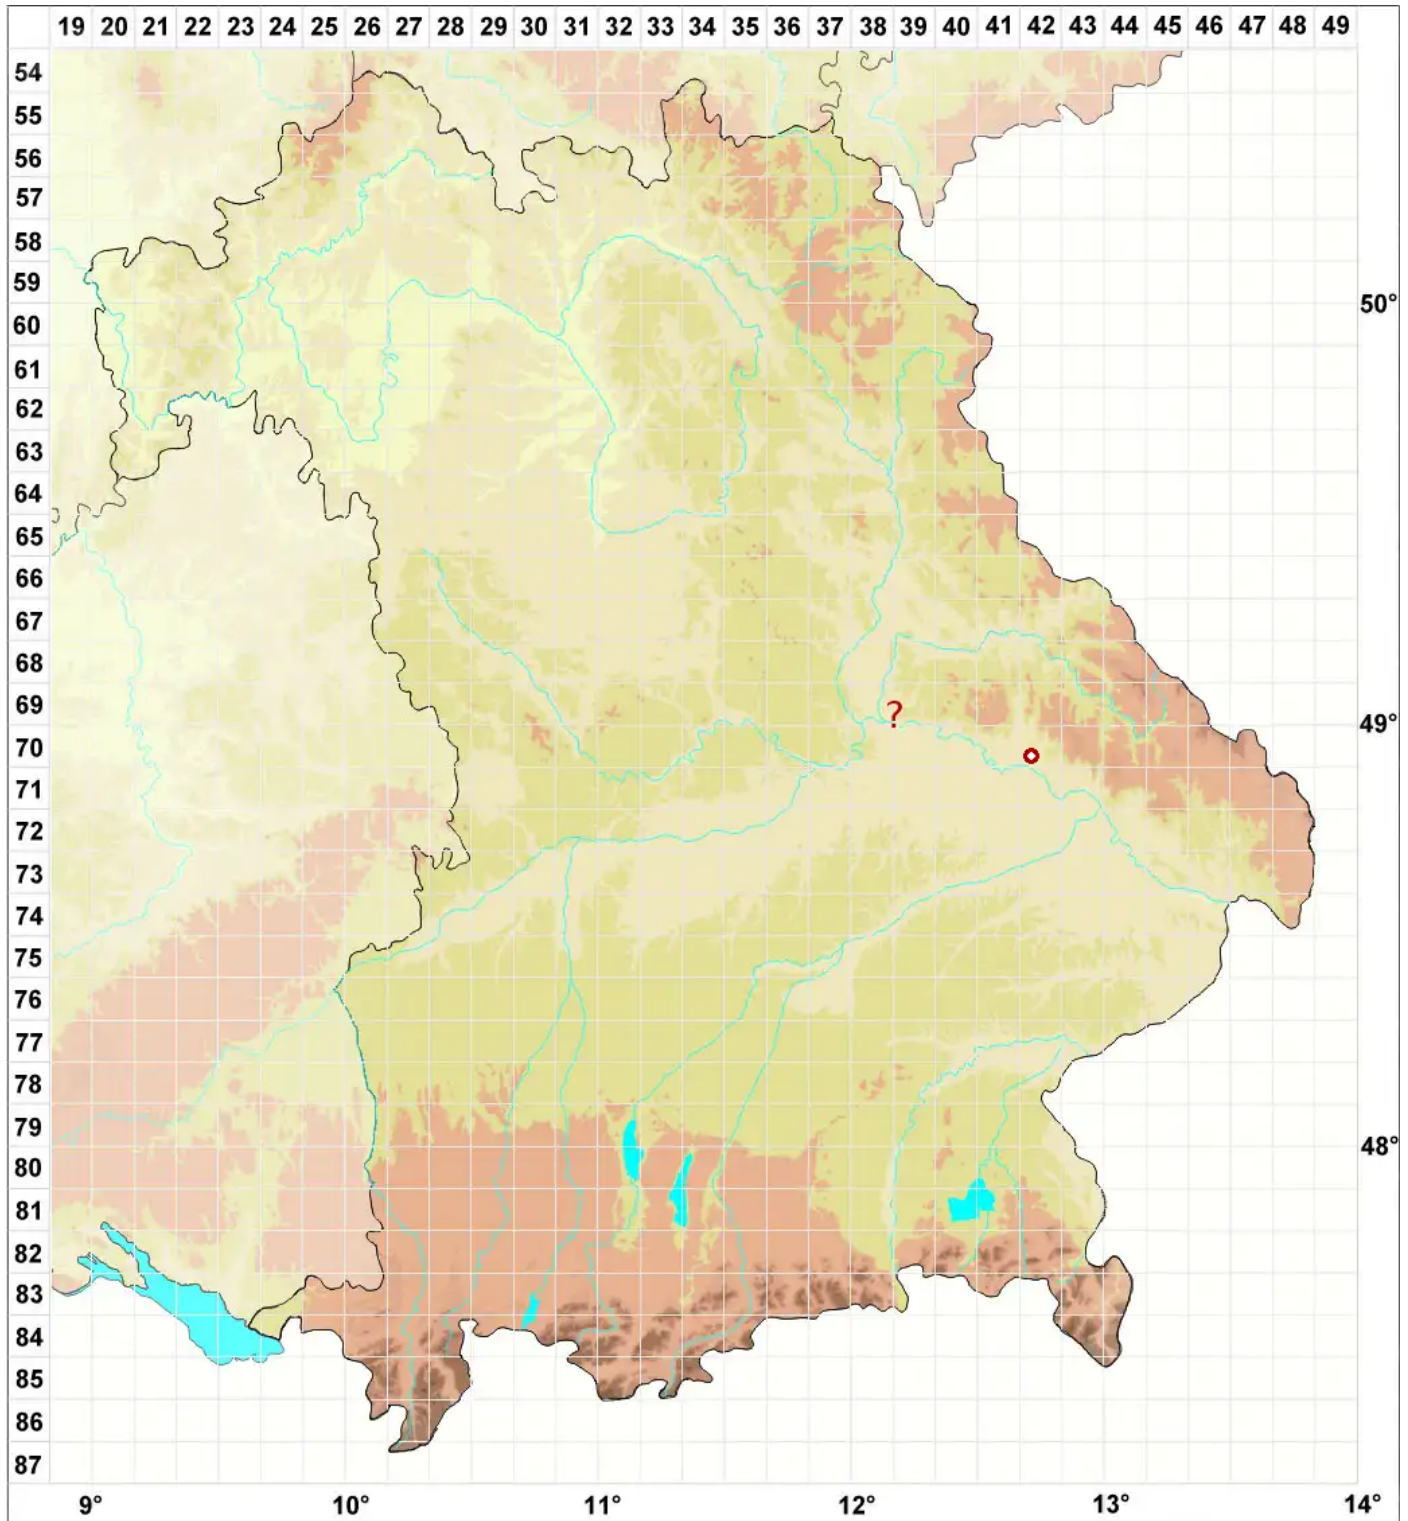

Rhizocarpon simillimum (Anzi) Lettau

Kleinsporige Landkartenflechte

Legende:

Symbole:

Ausgefülltes Symbol:
Zeitraum von 1980 bis heute (Aktuelle Angabe)

Leeres Symbol:
Zeitraum vor 1980 (Altangabe)

Quadrat: Herbarbeleg