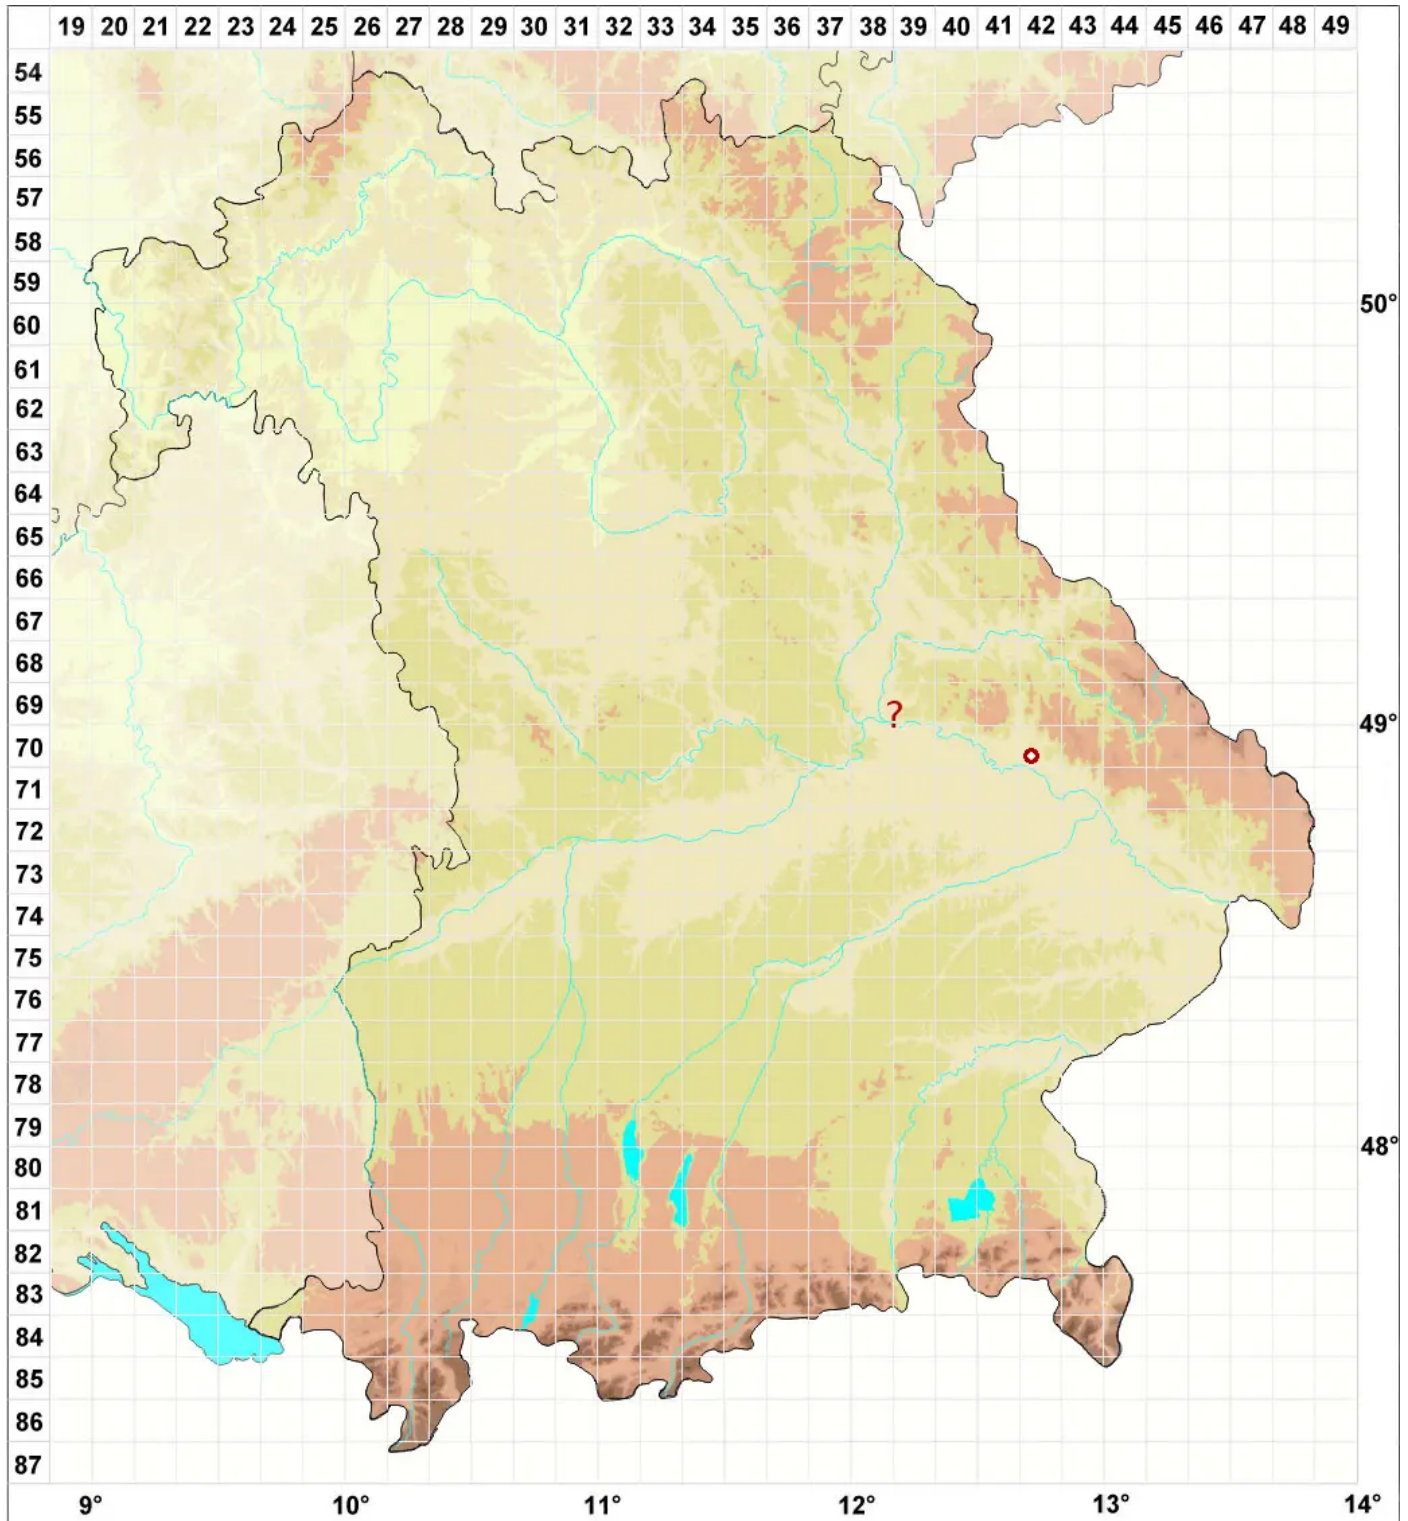

Rhizocarpon simillimum (Anzi) Lettau

Kleinsporige Landkartenflechte

Legende:

Symbole:

Ausgefülltes Symbol:
Zeitraum von 1980 bis heute (Aktuelle Angabe)

Leeres Symbol:
Zeitraum vor 1980 (Altangabe)

Quadrat: Herbarbeleg