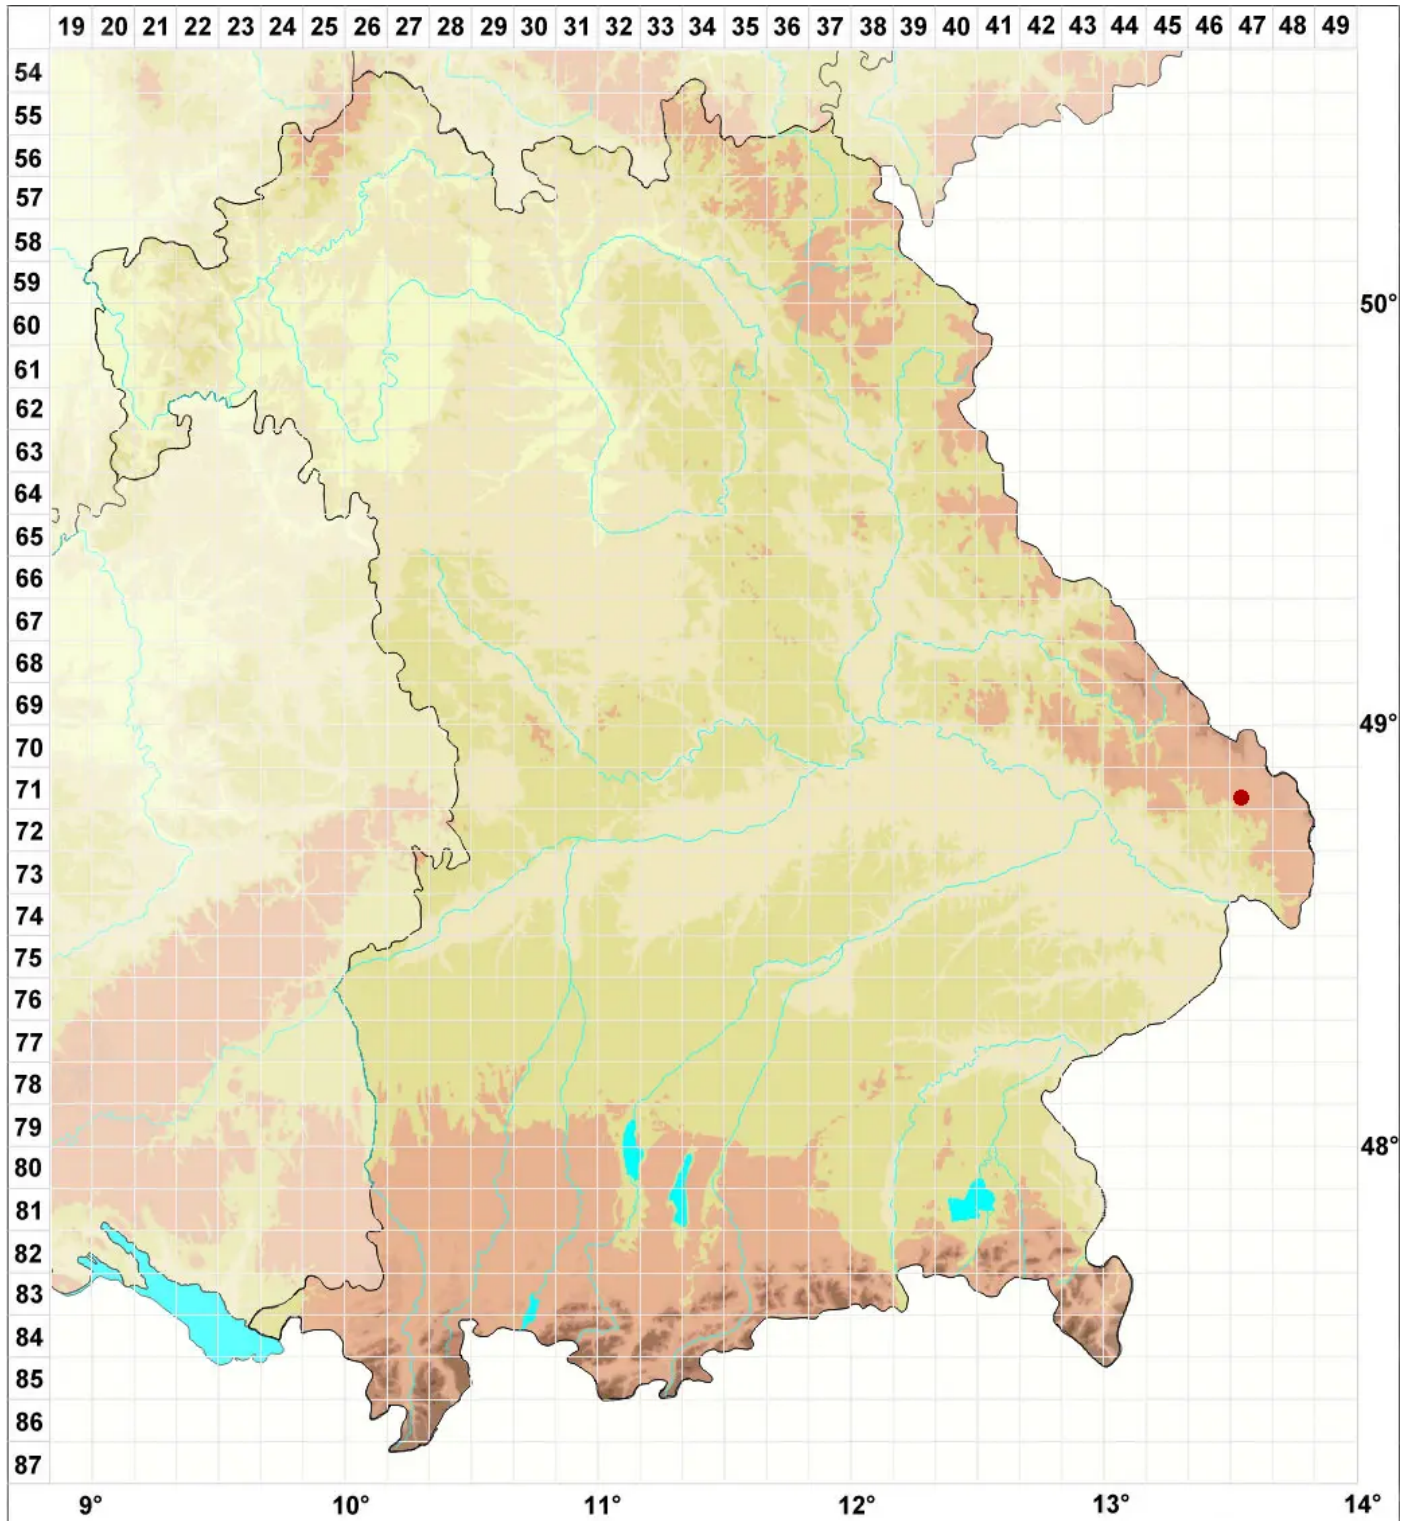

Rhizocarpon subgeminatum Eitner

Kakaobraune Landkartenflechte

Legende:

- Symbole:**
- Ausgefülltes Symbol:
Zeitraum von 1980 bis heute (Aktuelle Angabe)
 - Leeres Symbol:
Zeitraum vor 1980 (Altangabe)
 - Quadrat: Herbarbeleg