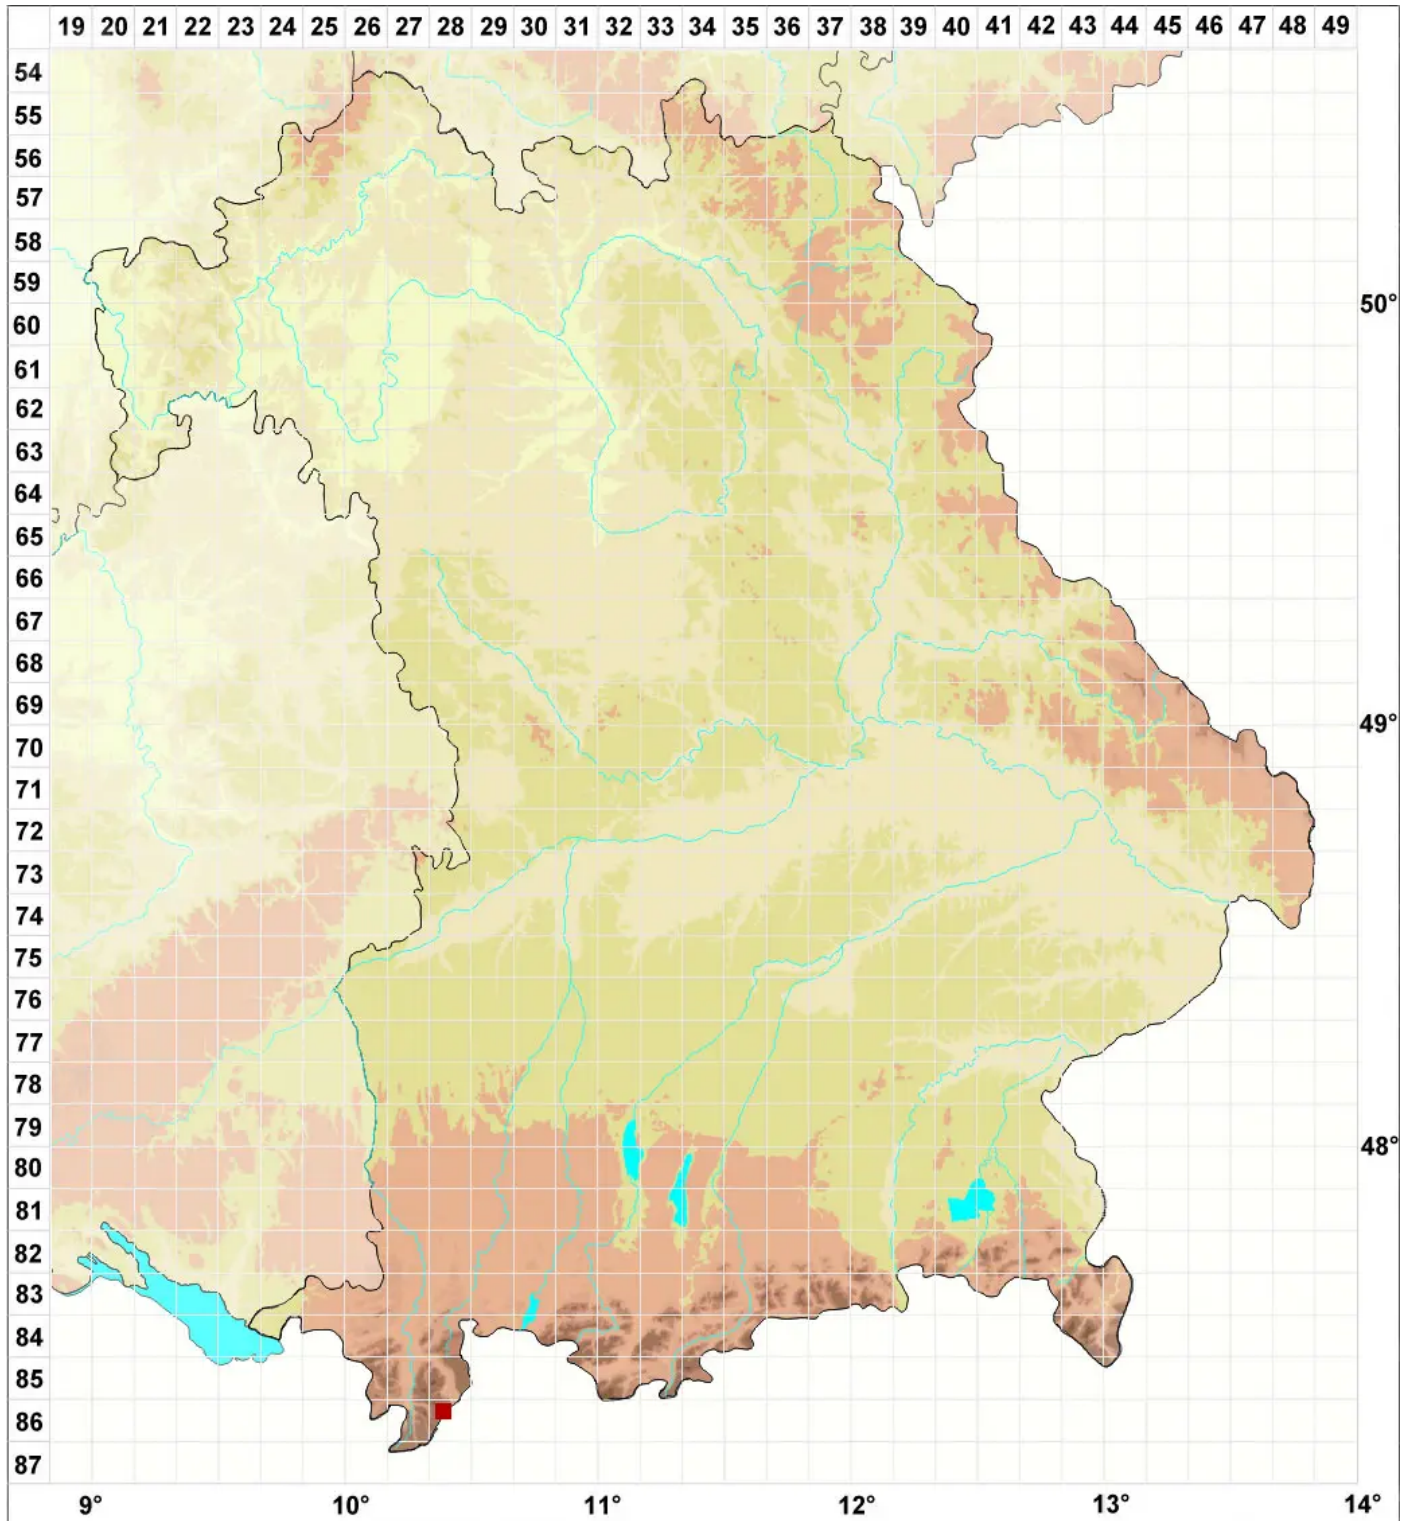

Rhizocarpon superficiale (Schaer.) Malme

Ausgedehnte Landkartenflechte

Legende:

Symbole:

Ausgefülltes Symbol:
Zeitraum von 1980 bis heute (Aktuelle Angabe)

Leeres Symbol:
Zeitraum vor 1980 (Altangabe)

Quadrat: Herbarbeleg