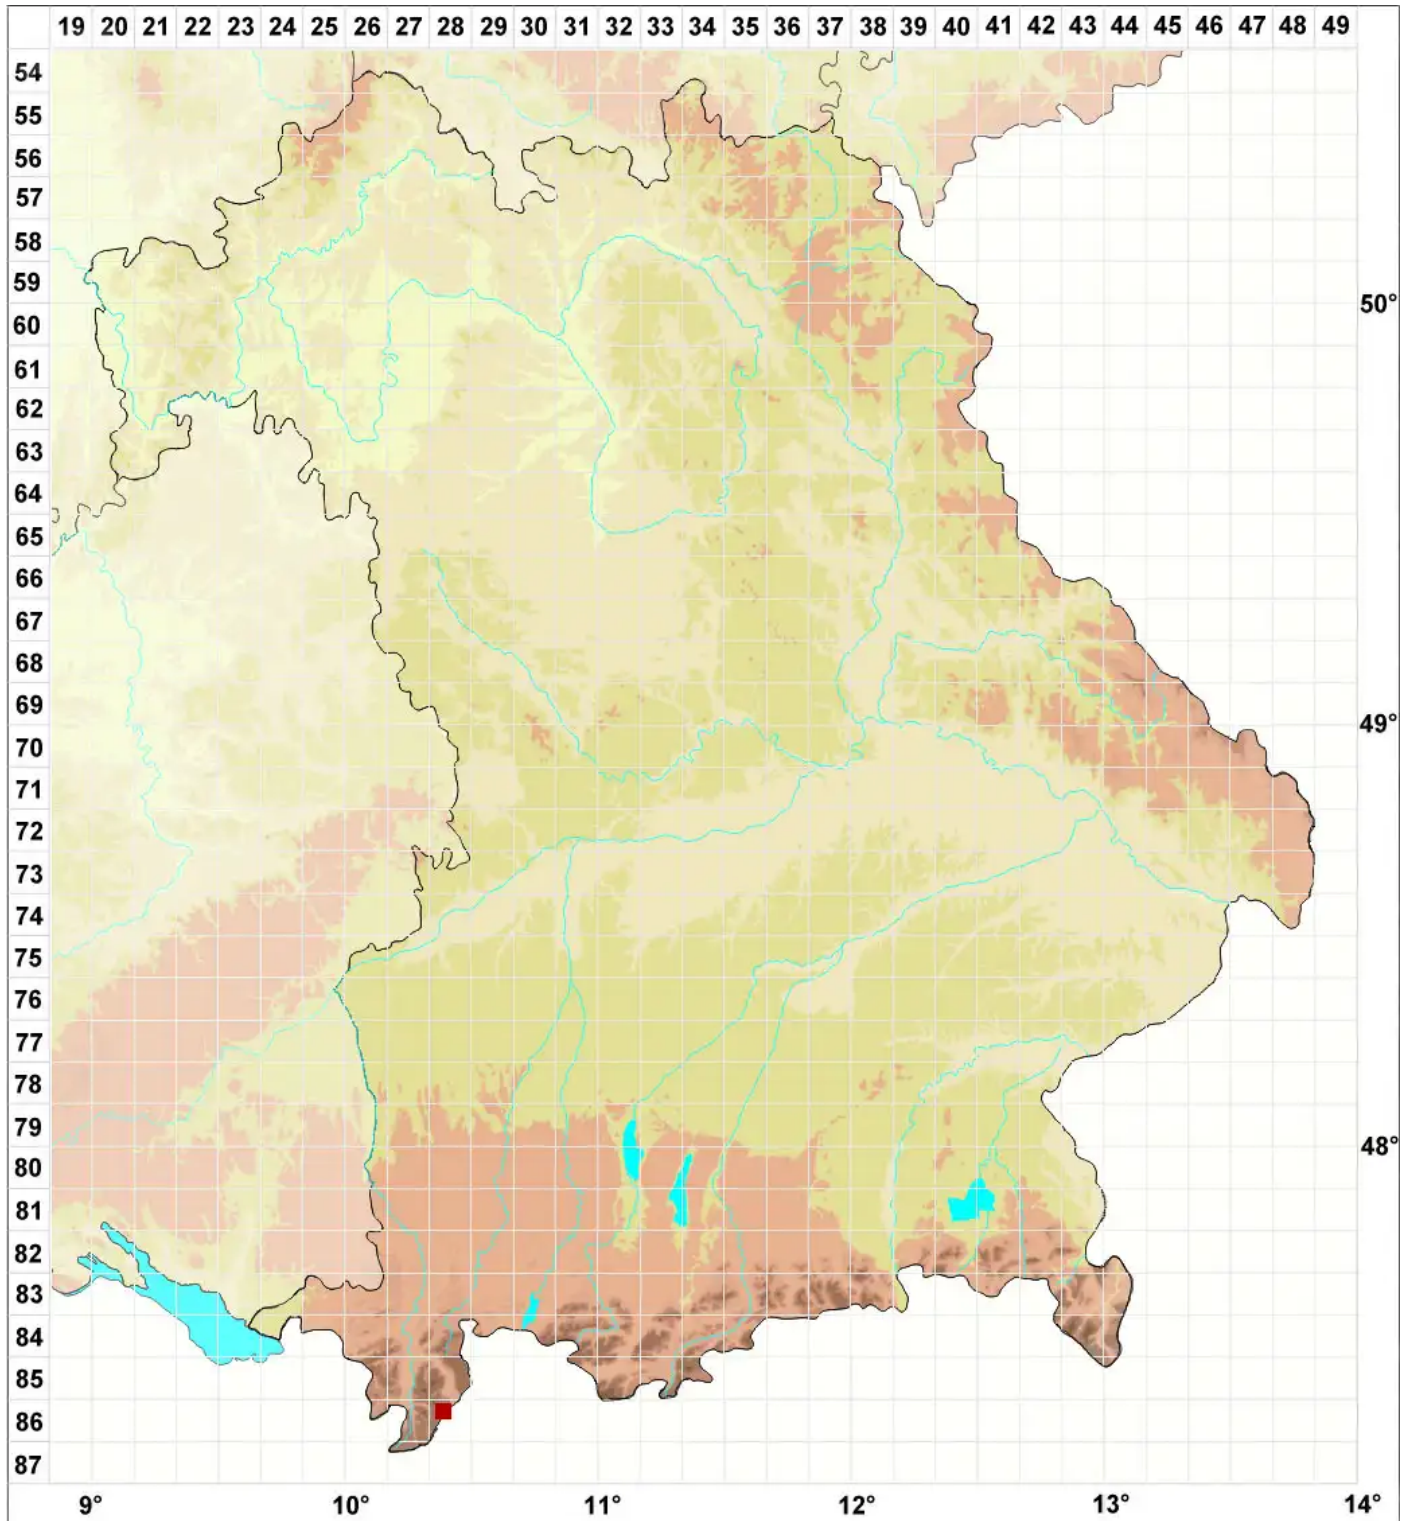

Rhizocarpon superficiale (Schaer.) Malme

Ausgedehnte Landkartenflechte

Legende:

Symbole:

Ausgefülltes Symbol:
Zeitraum von 1980 bis heute (Aktuelle Angabe)

Leeres Symbol:
Zeitraum vor 1980 (Altangabe)

Quadrat: Herbarbeleg