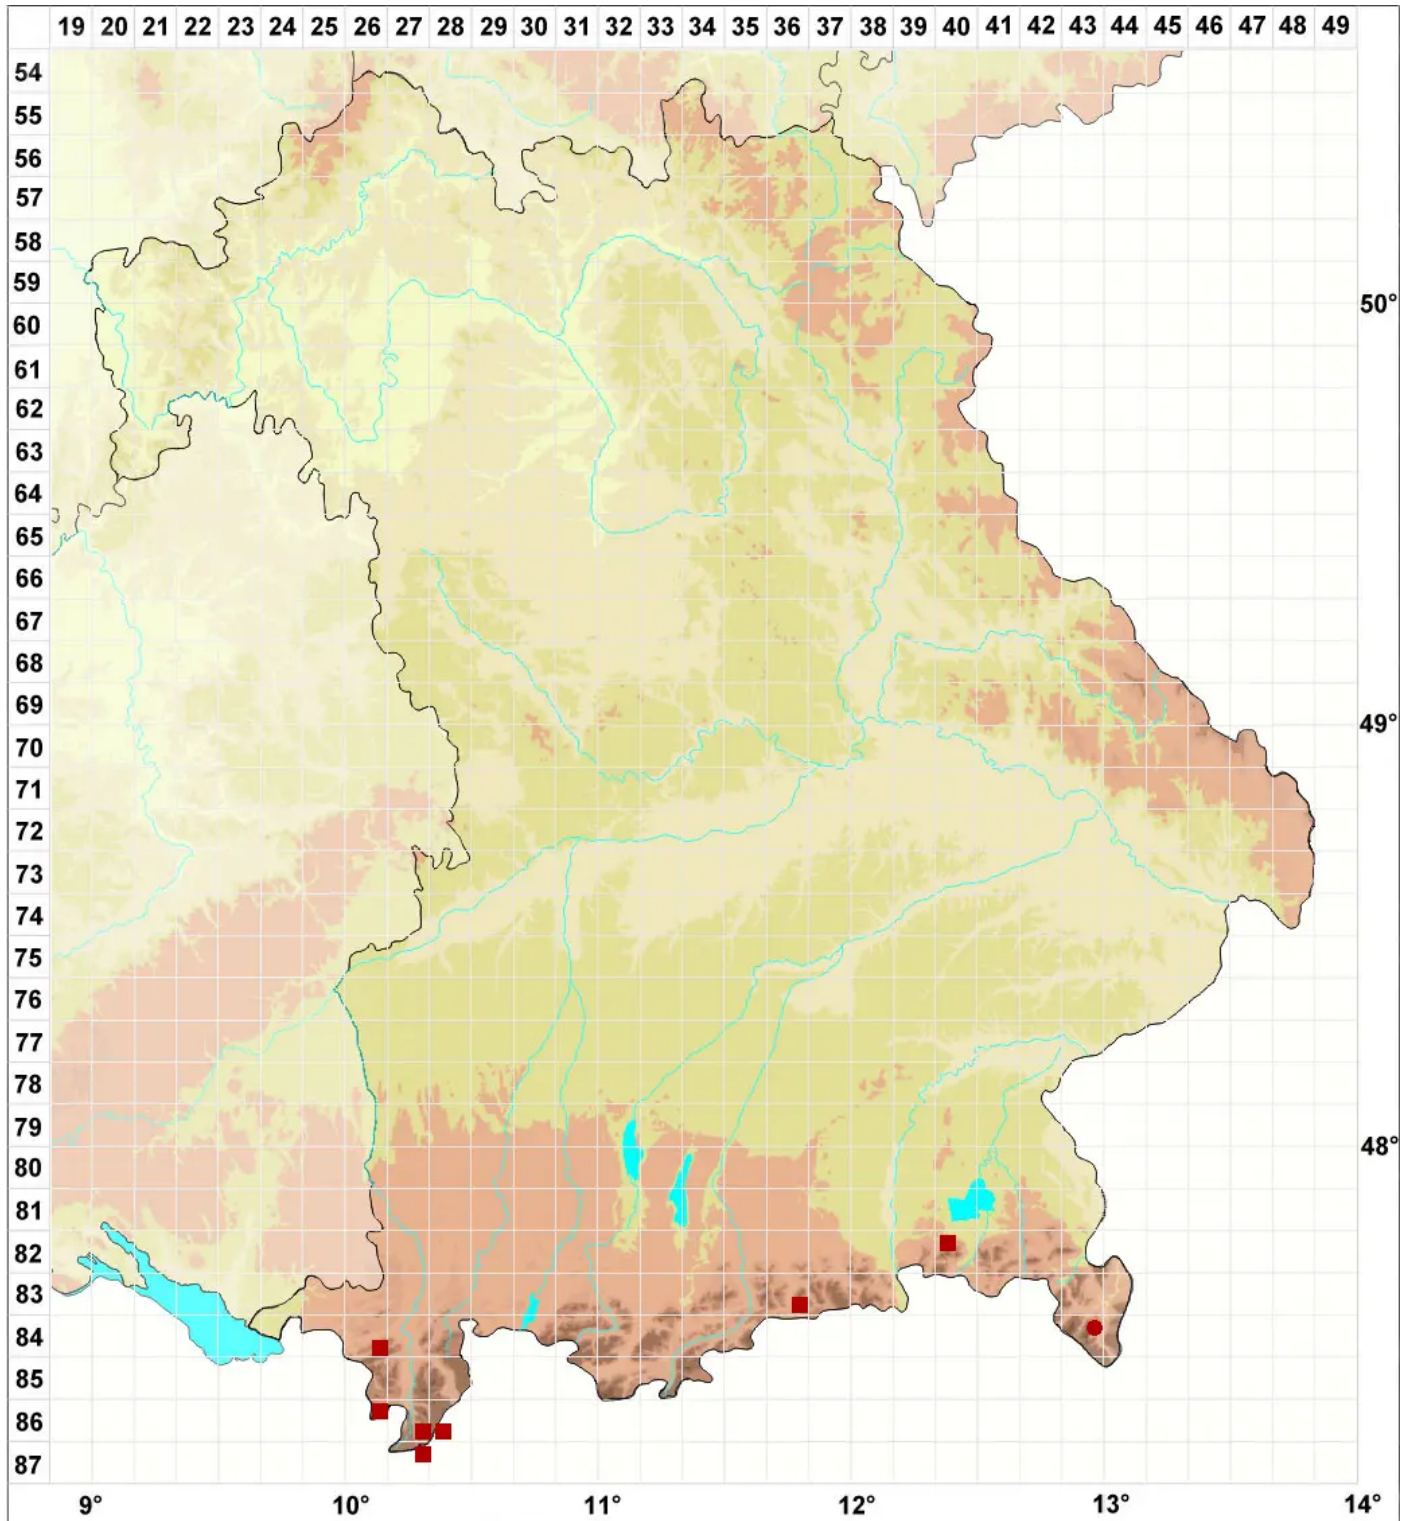

# Rhizocarpon umbilicatum (Ramond) Flagey

## Nabel-Landkartenflechte

Legende:

**Symbole:**  
Ausgefülltes Symbol:  
Zeitraum von 1980 bis heute (Aktuelle Angabe)  
Leeres Symbol:  
Zeitraum vor 1980 (Altangabe)  
Quadrat: Herbarbeleg