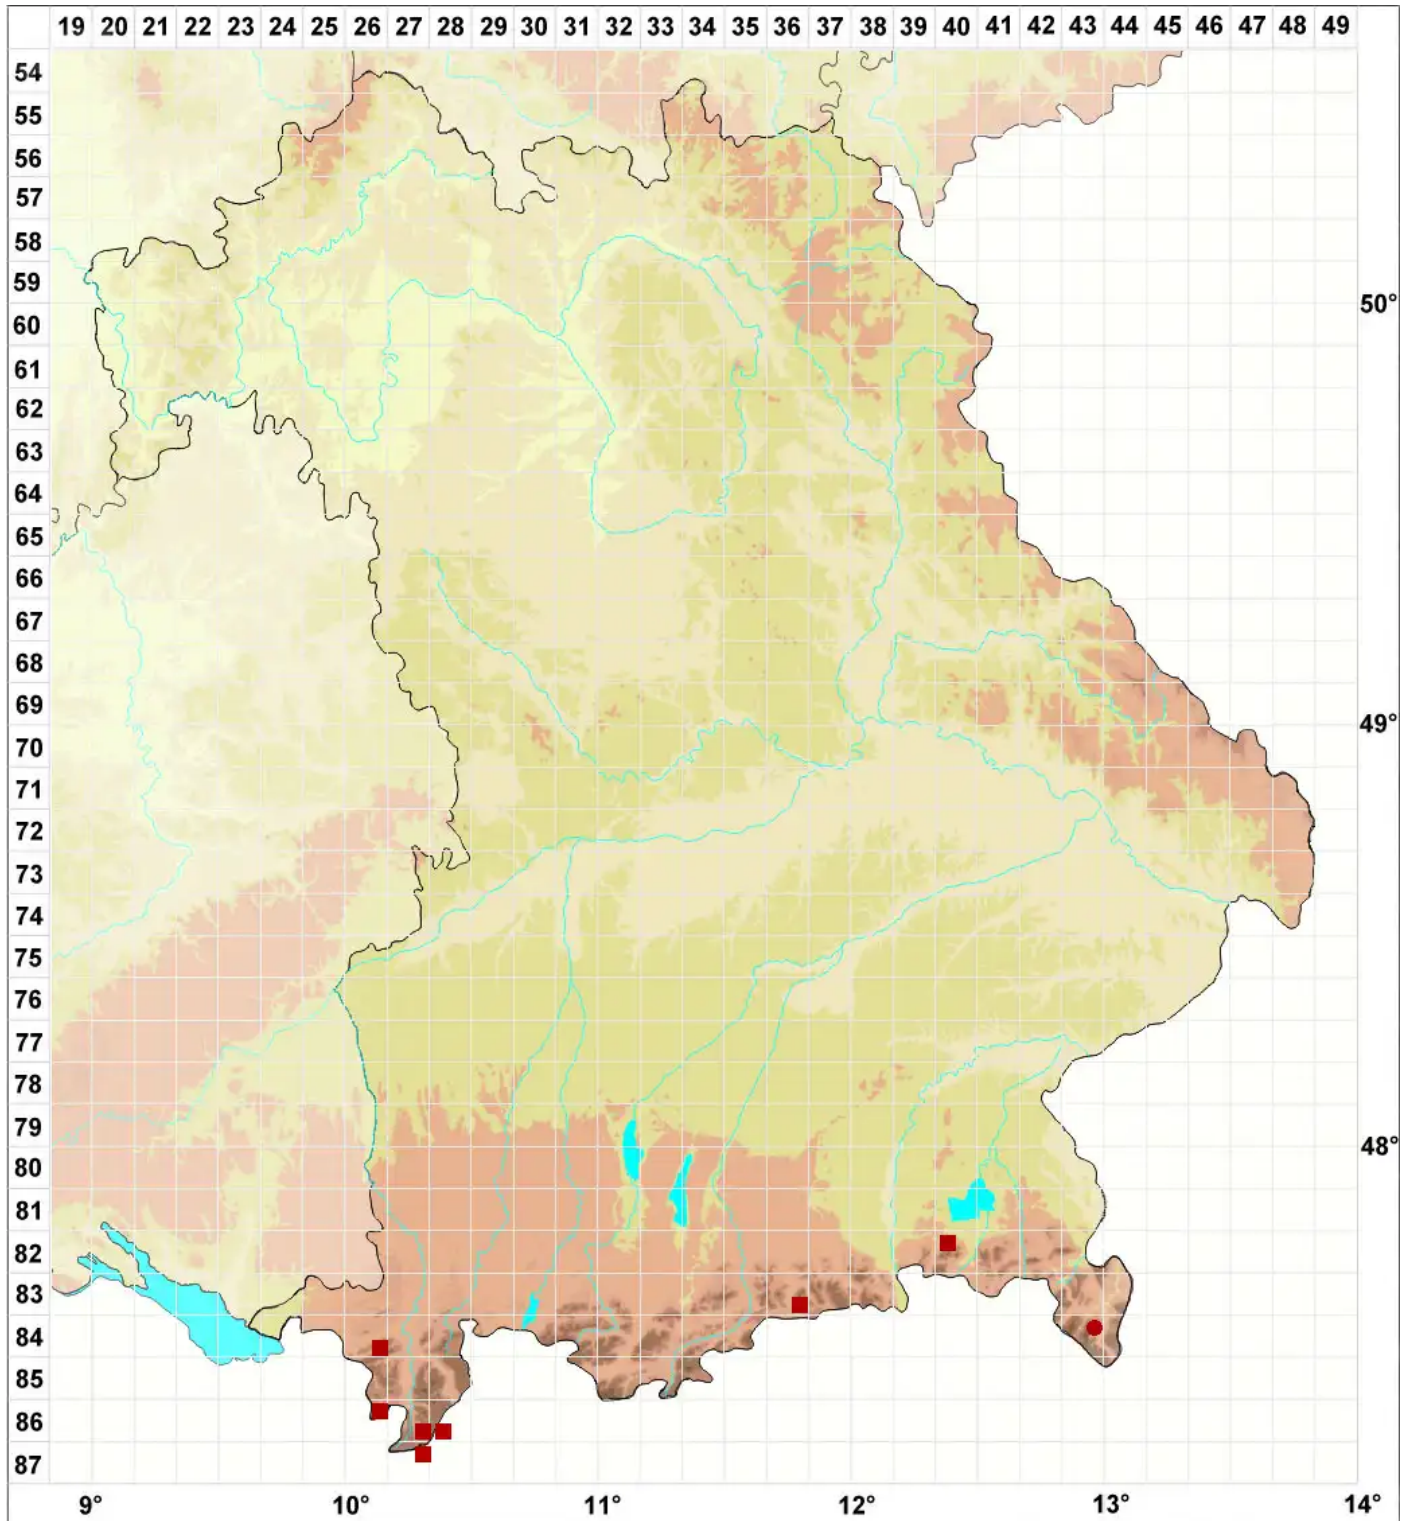

# Rhizocarpon umbilicatum (Ramond) Flagey

## Nabel-Landkartenflechte

Legende:

**Symbole:**

Ausgefülltes Symbol:  
Zeitraum von 1980 bis heute (Aktuelle Angabe)

Leeres Symbol:  
Zeitraum vor 1980 (Altangabe)

Quadrat: Herbarbeleg