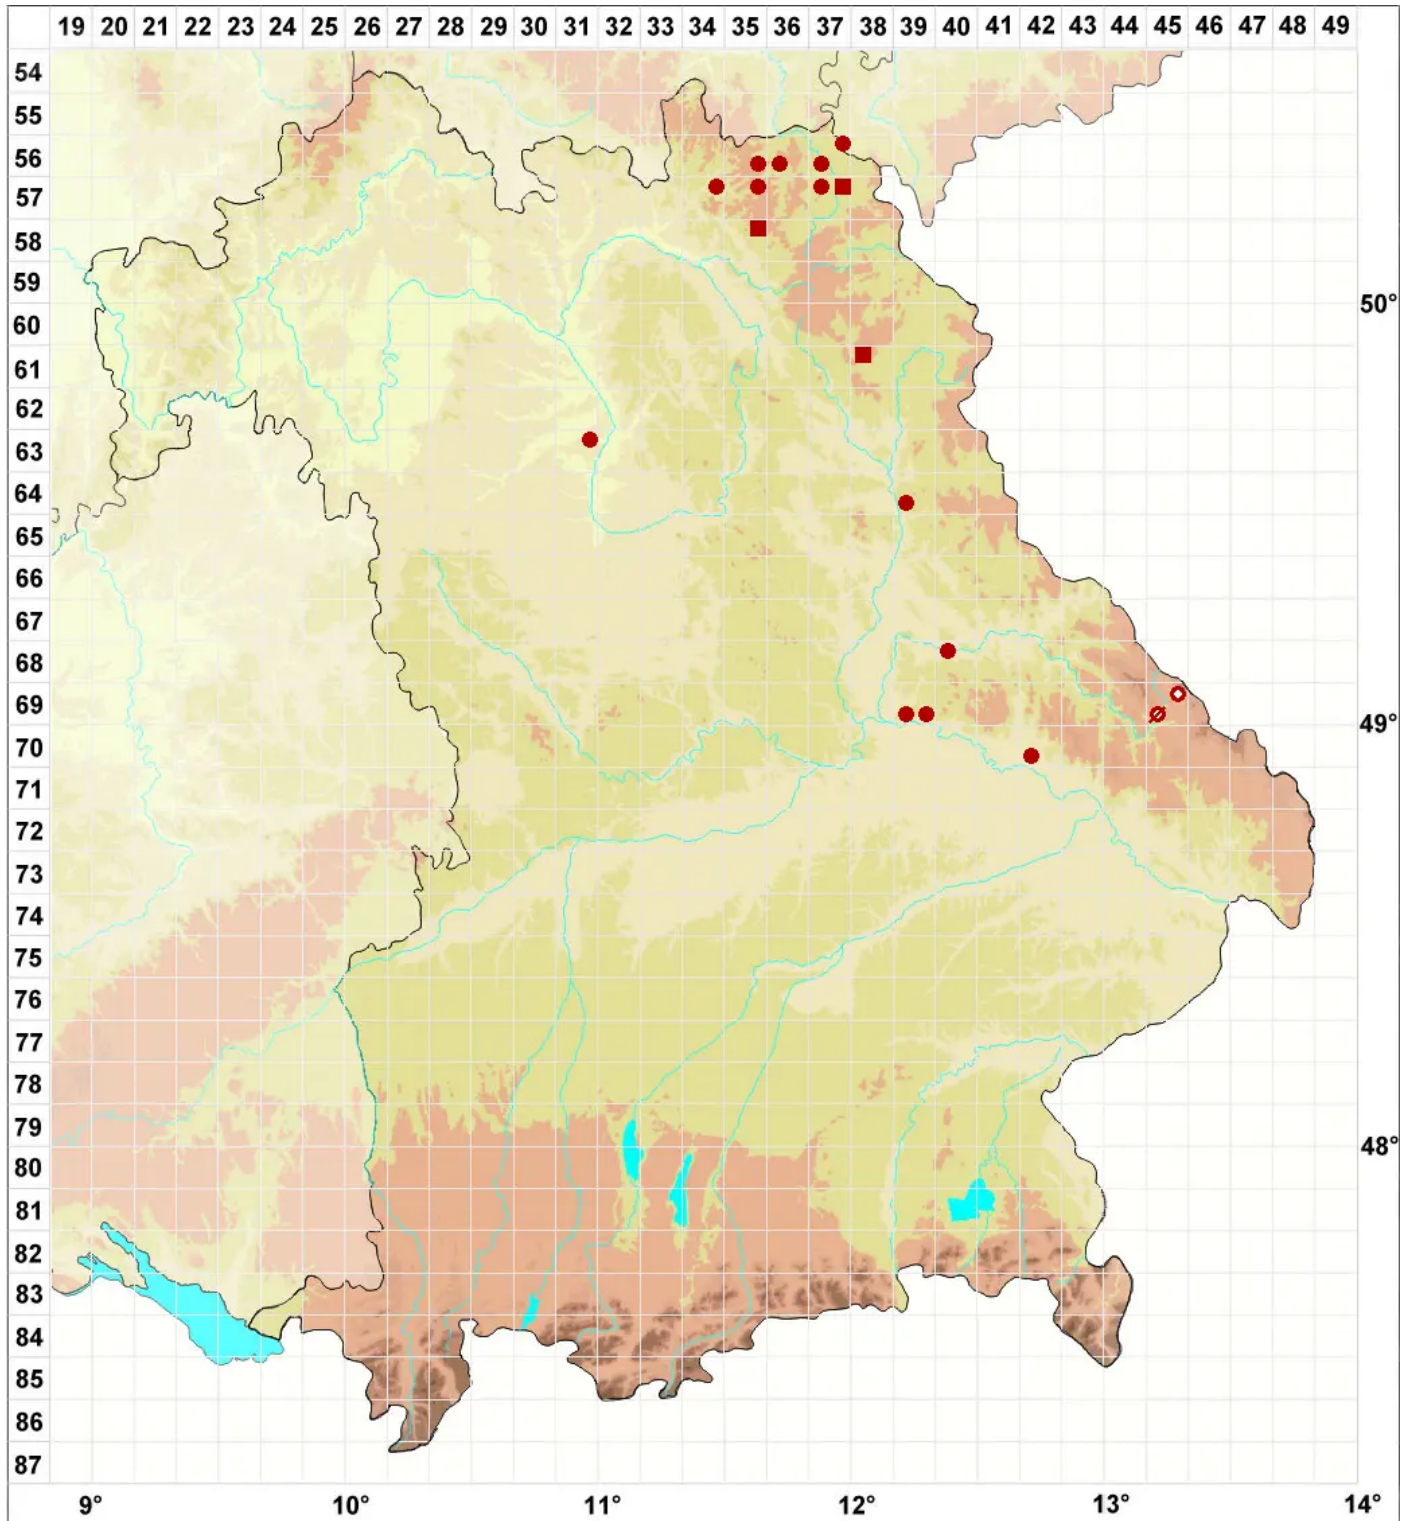

# Rhizocarpon viridiatrum (Wulfen) Körb.

## Grünschwarze Landkartenflechte

Legende:

**Symbole:**

Ausgefülltes Symbol:  
Zeitraum von 1980 bis heute (Aktuelle Angabe)

Leeres Symbol:  
Zeitraum vor 1980 (Altangabe)

Quadrat: Herbarbeleg