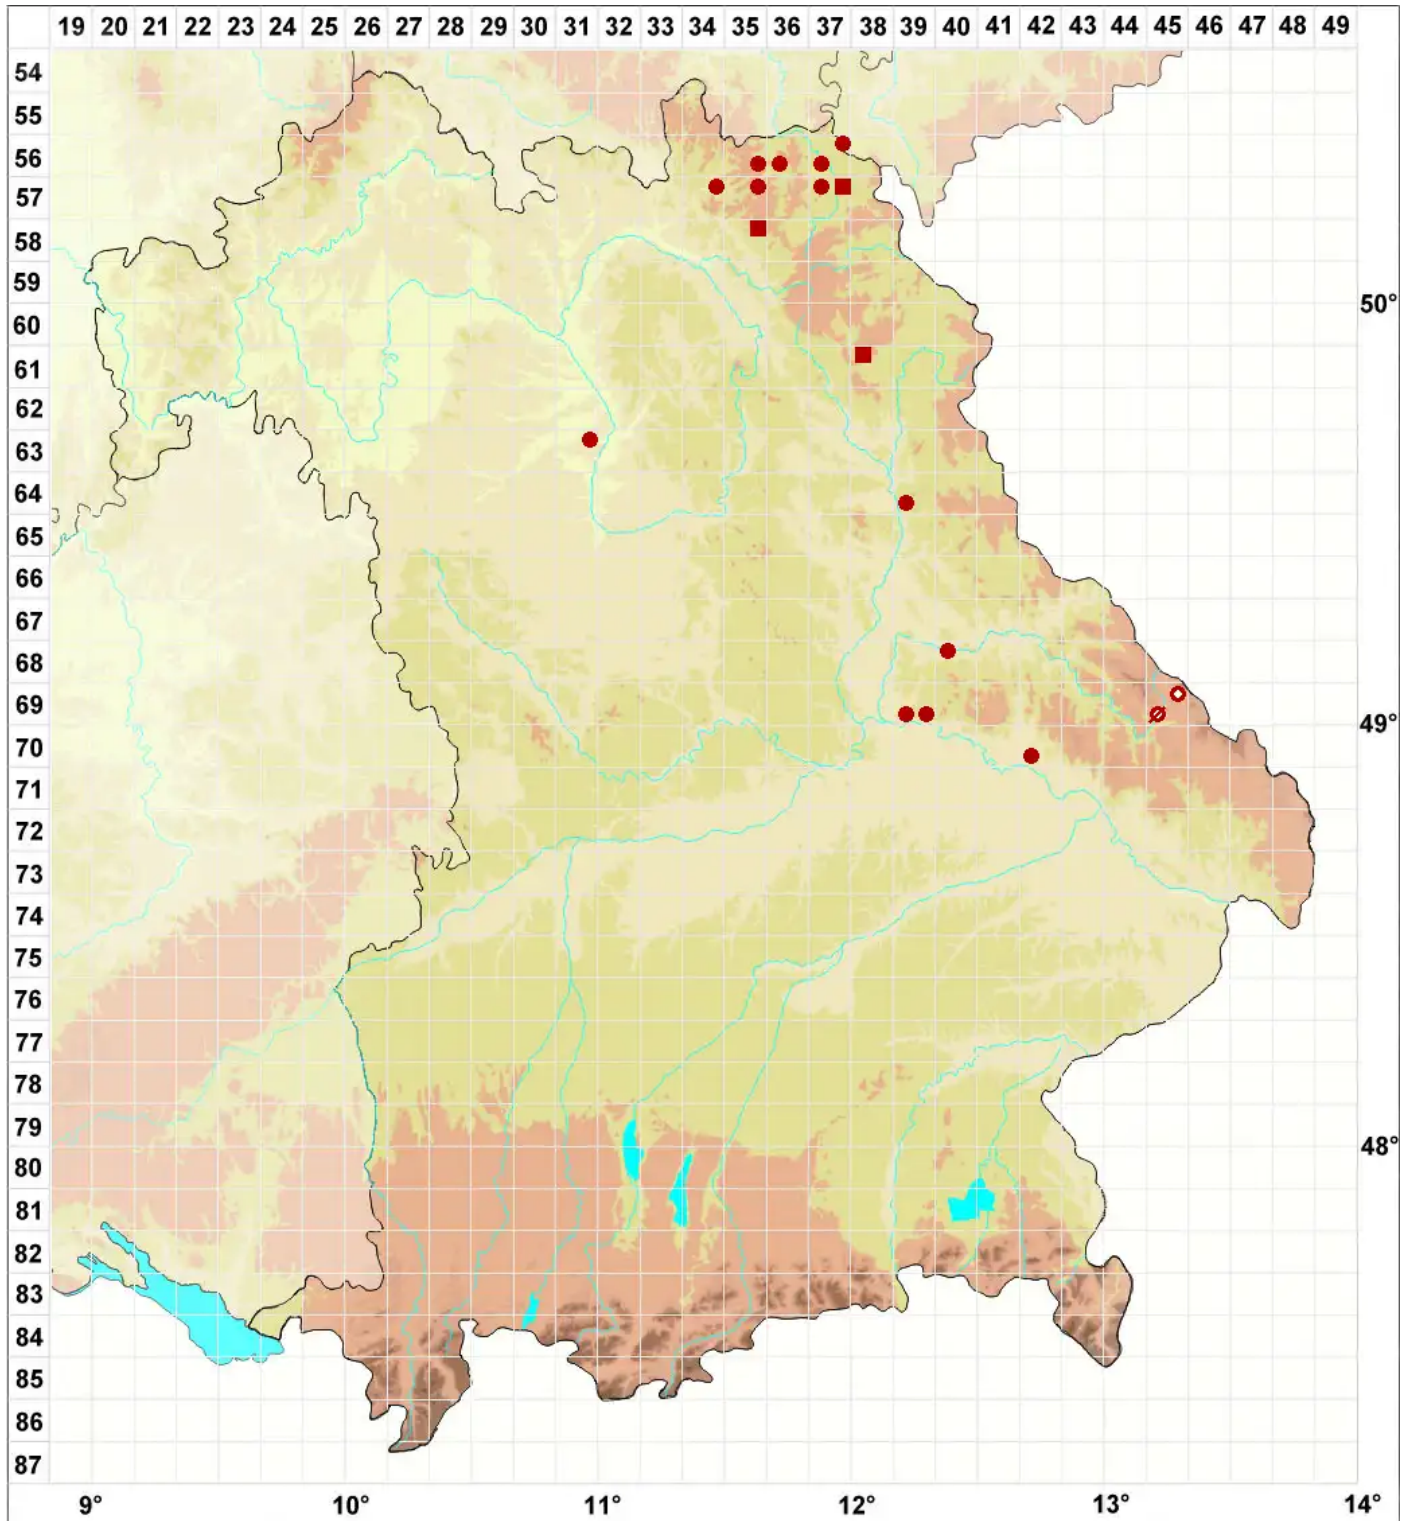

# Rhizocarpon viridiatrum (Wulfen) Körb.

## Grünschwarze Landkartenflechte

Legende:

**Symbole:**  
Ausgefülltes Symbol:  
Zeitraum von 1980 bis heute (Aktuelle Angabe)  
Leeres Symbol:  
Zeitraum vor 1980 (Altangabe)  
Quadrat: Herbarbeleg