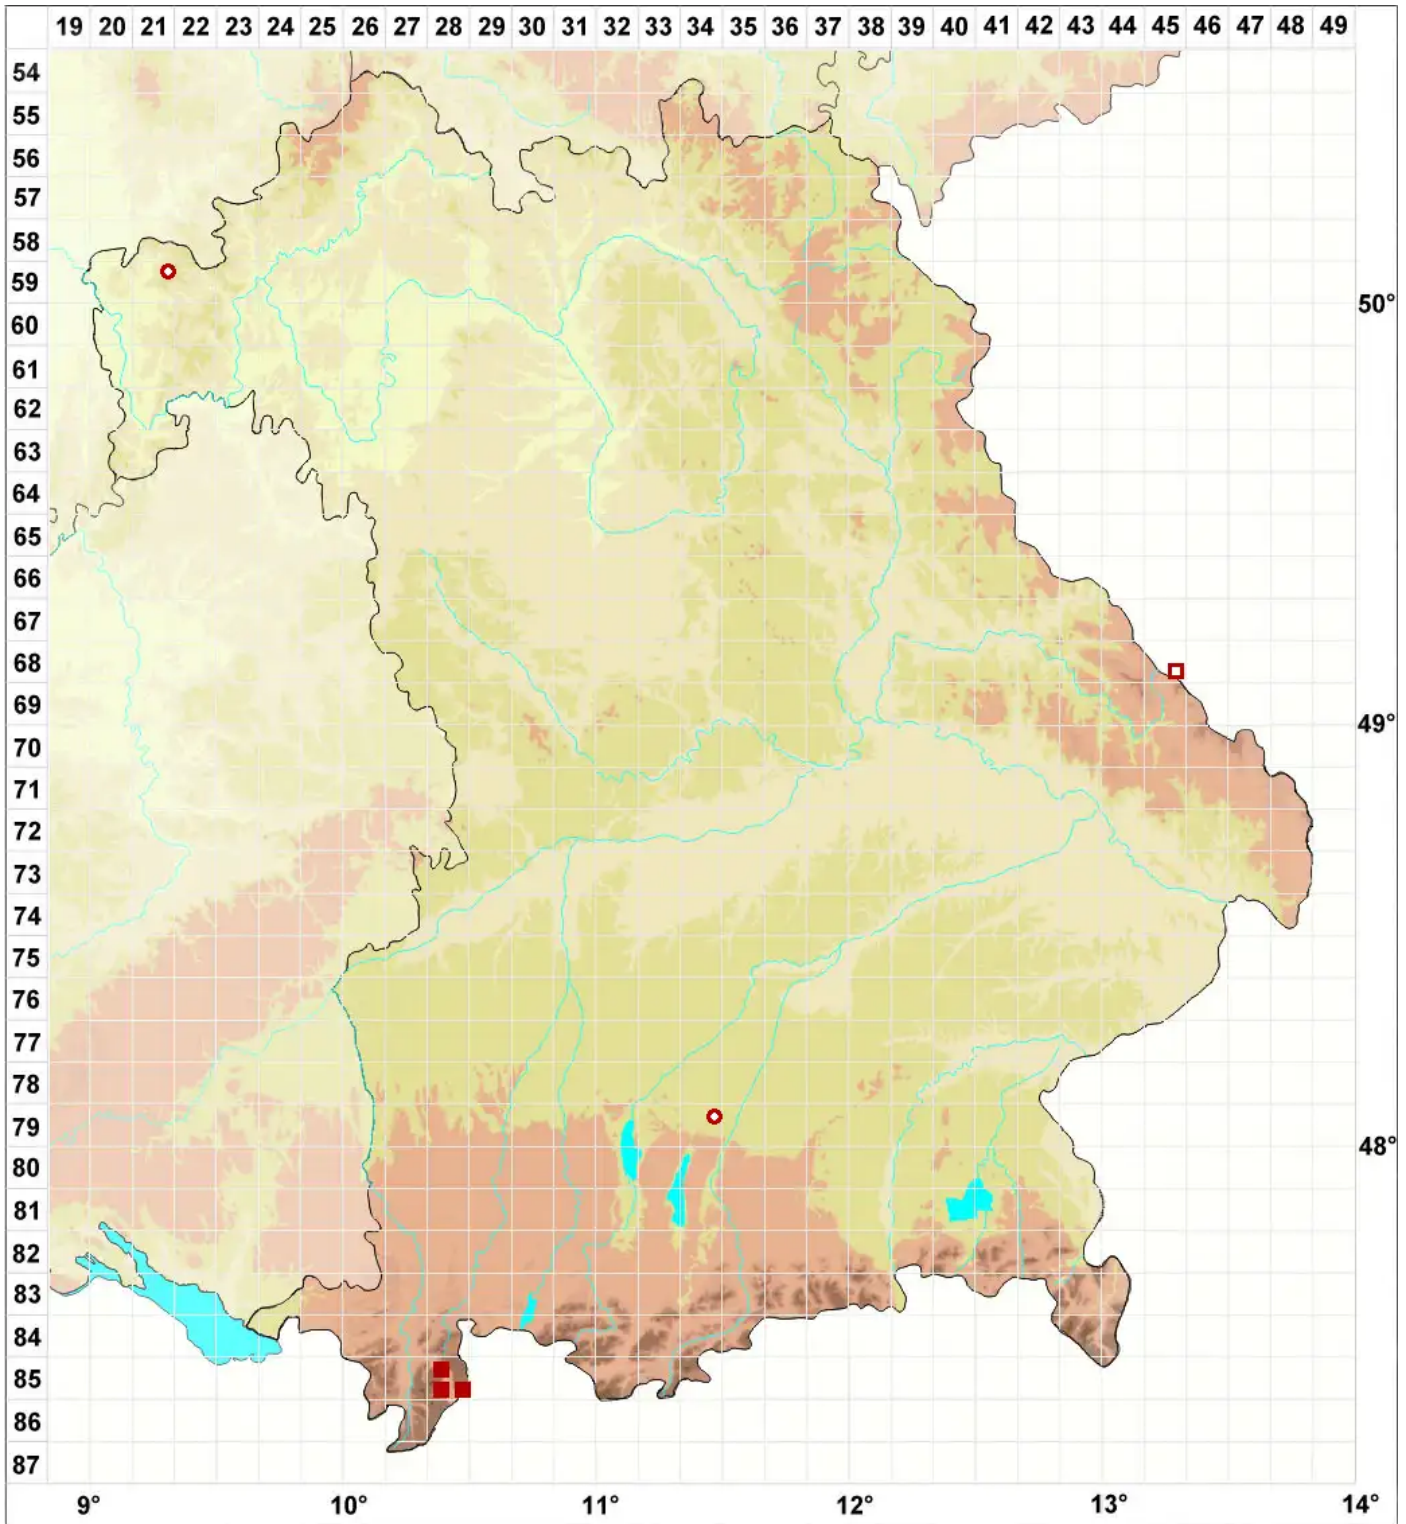

Lobaria amplissima (Scop.) Forssell

Legende:

Symbole:
 Ausgefülltes Symbol:
 Zeitraum von 1980 bis heute (Aktuelle Angabe)
 Leeres Symbol:
 Zeitraum vor 1980 (Altangabe)
 Quadrat: Herbarbeleg