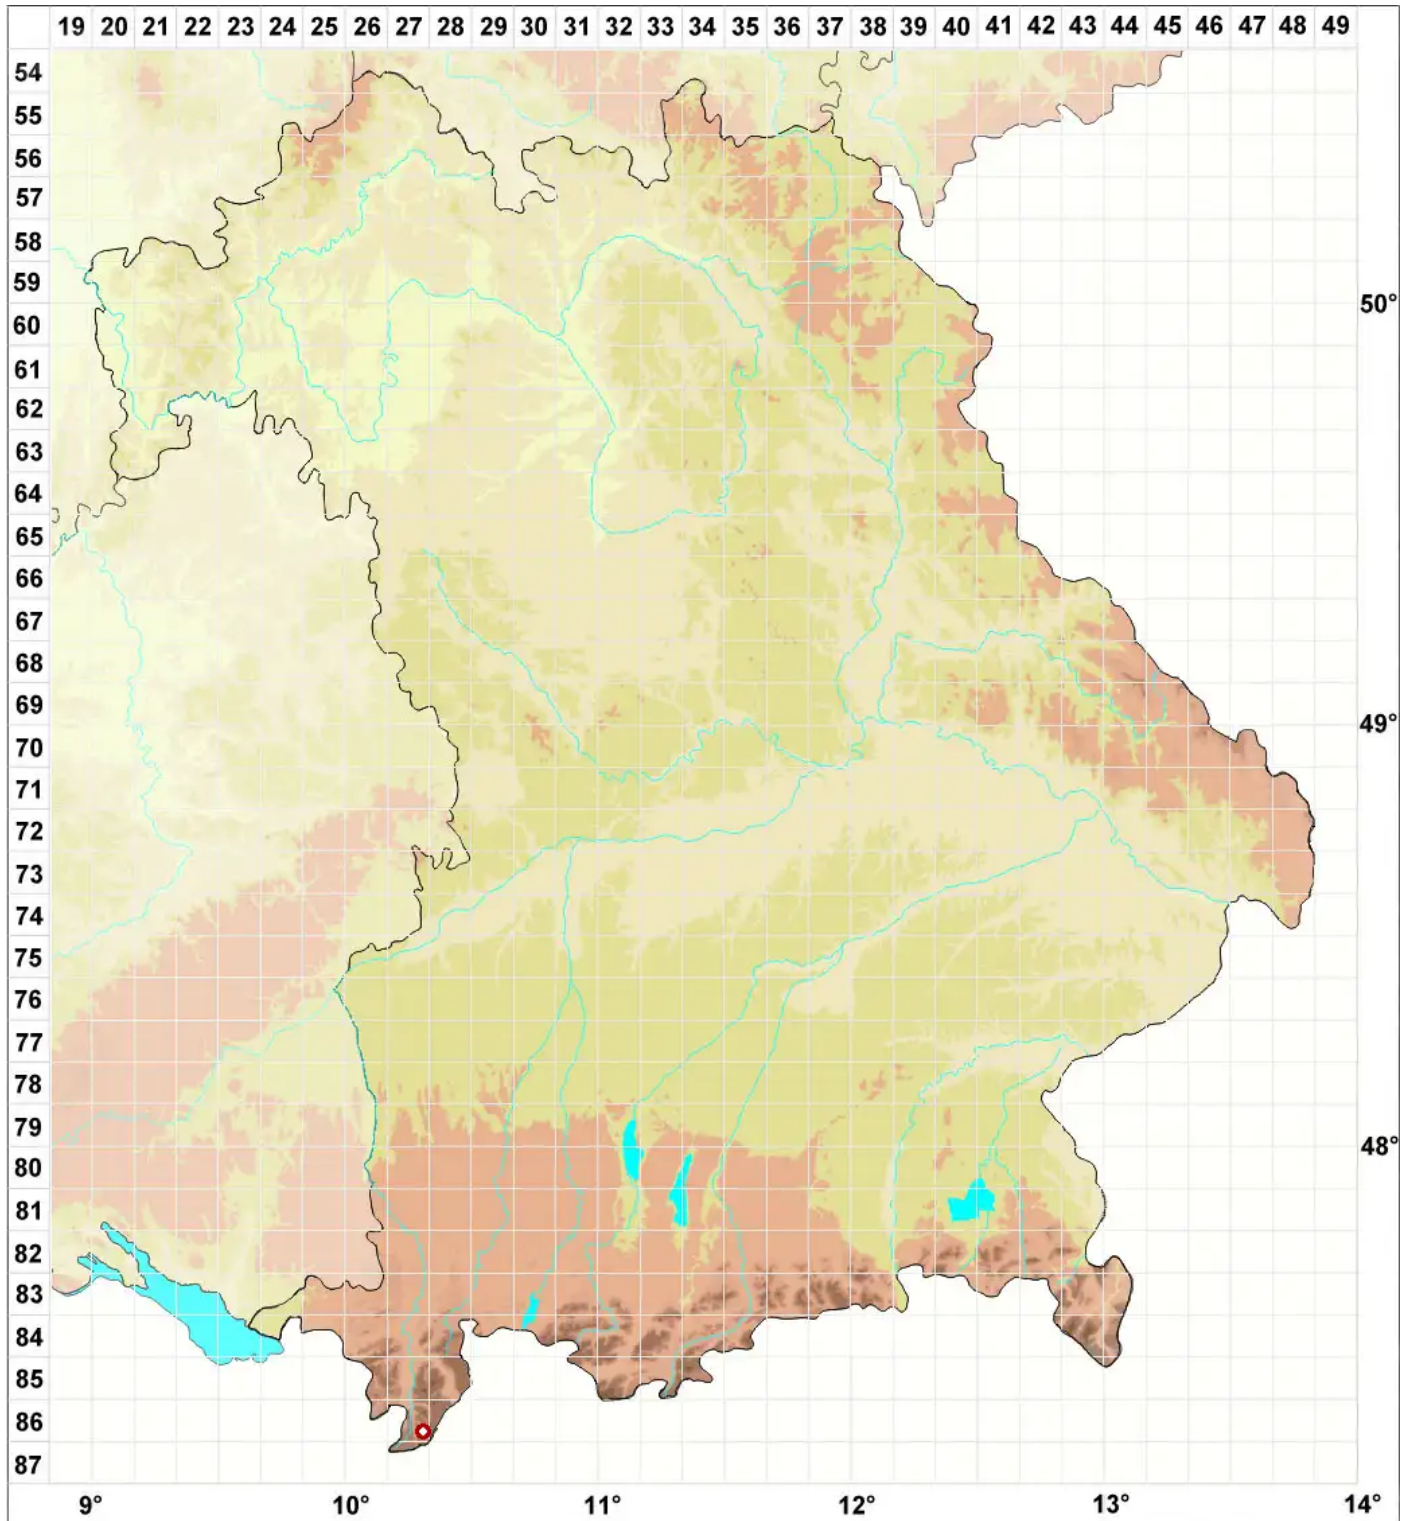

Rimularia badioatra (Kremp.) Hertel & Rambold

Braune Ritzenflechte

Legende:

Symbole:

Ausgefülltes Symbol:
Zeitraum von 1980 bis heute (Aktuelle Angabe)

Leeres Symbol:
Zeitraum vor 1980 (Altangabe)

Quadrat: Herbarbeleg