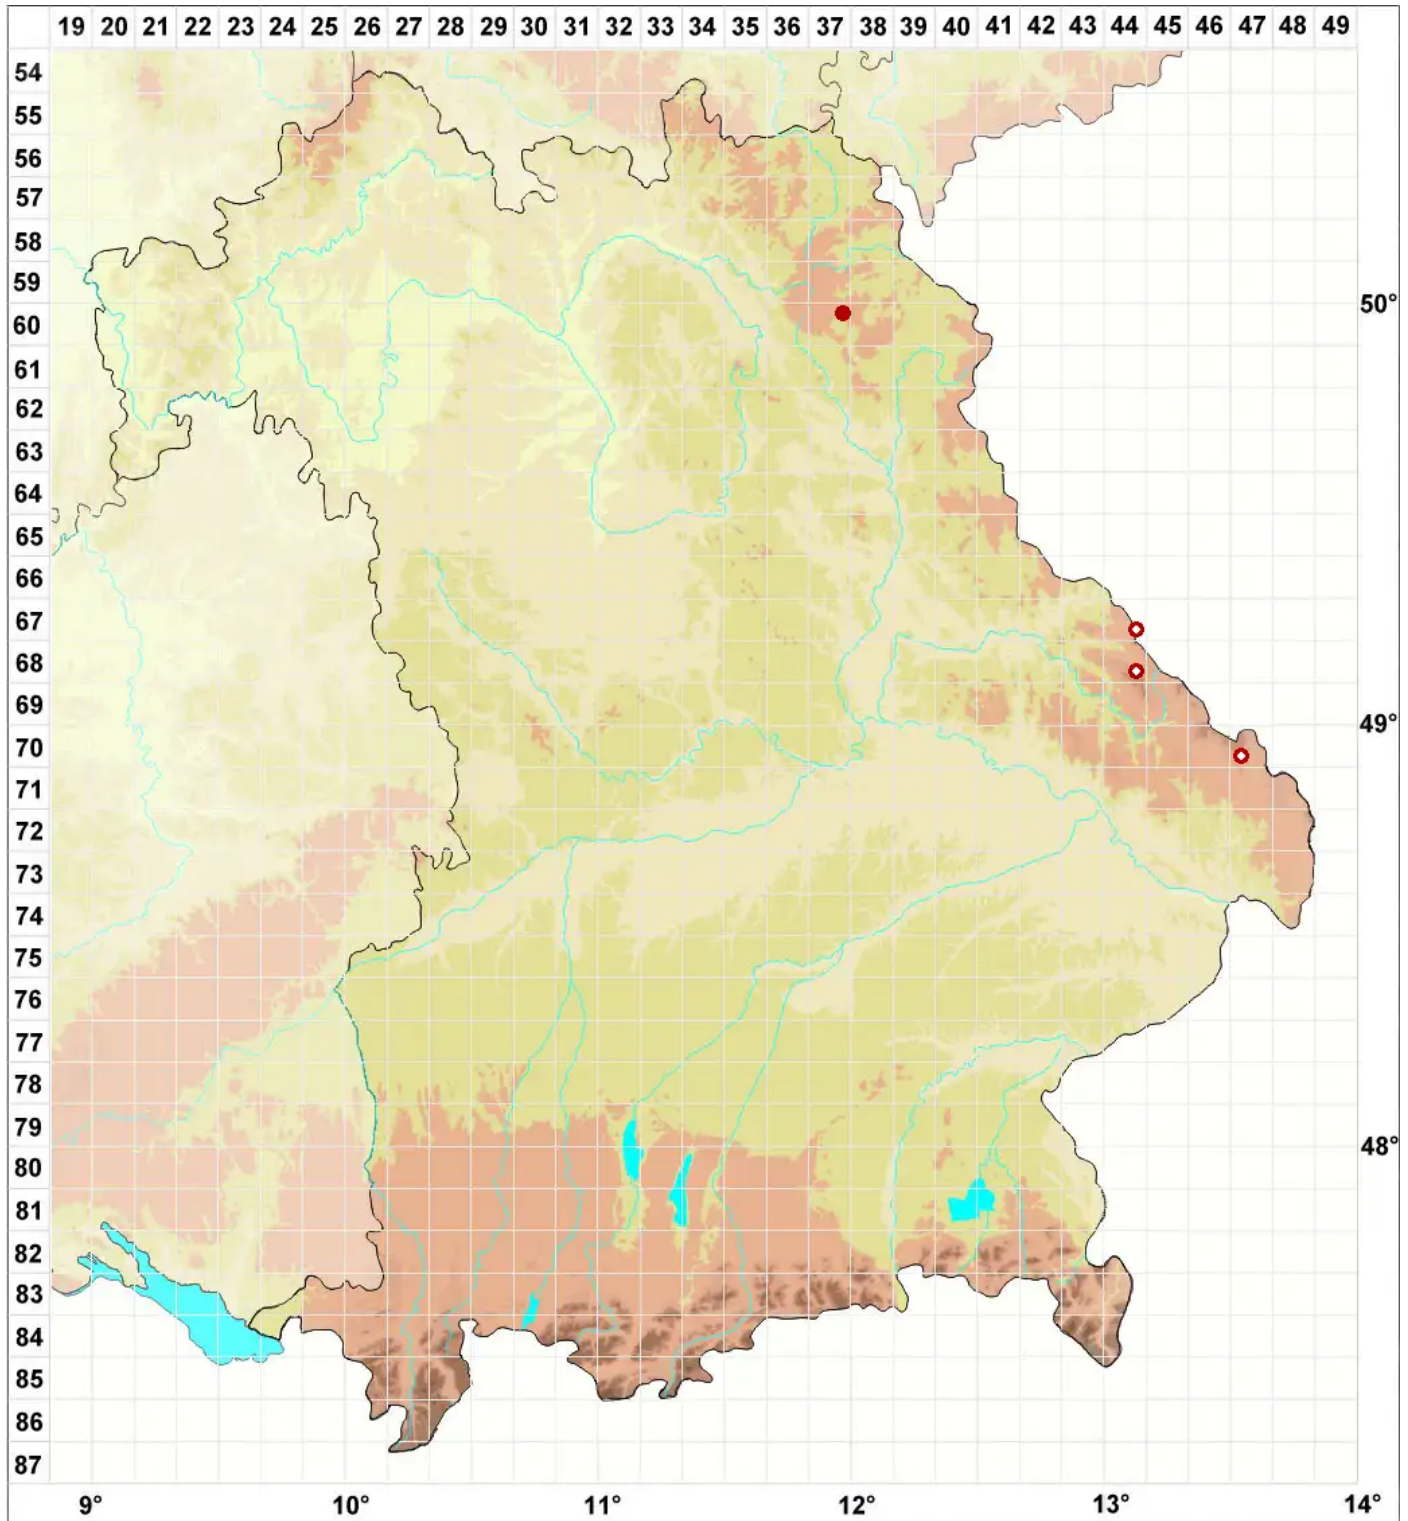

Rimularia furvella (Nyl. ex Mudd) Hertel & Rambold

Kohlige Ritzenflechte

Legende:

Symbole:

Ausgefülltes Symbol:
Zeitraum von 1980 bis heute (Aktuelle Angabe)

Leeres Symbol:
Zeitraum vor 1980 (Altangabe)

Quadrat: Herbarbeleg