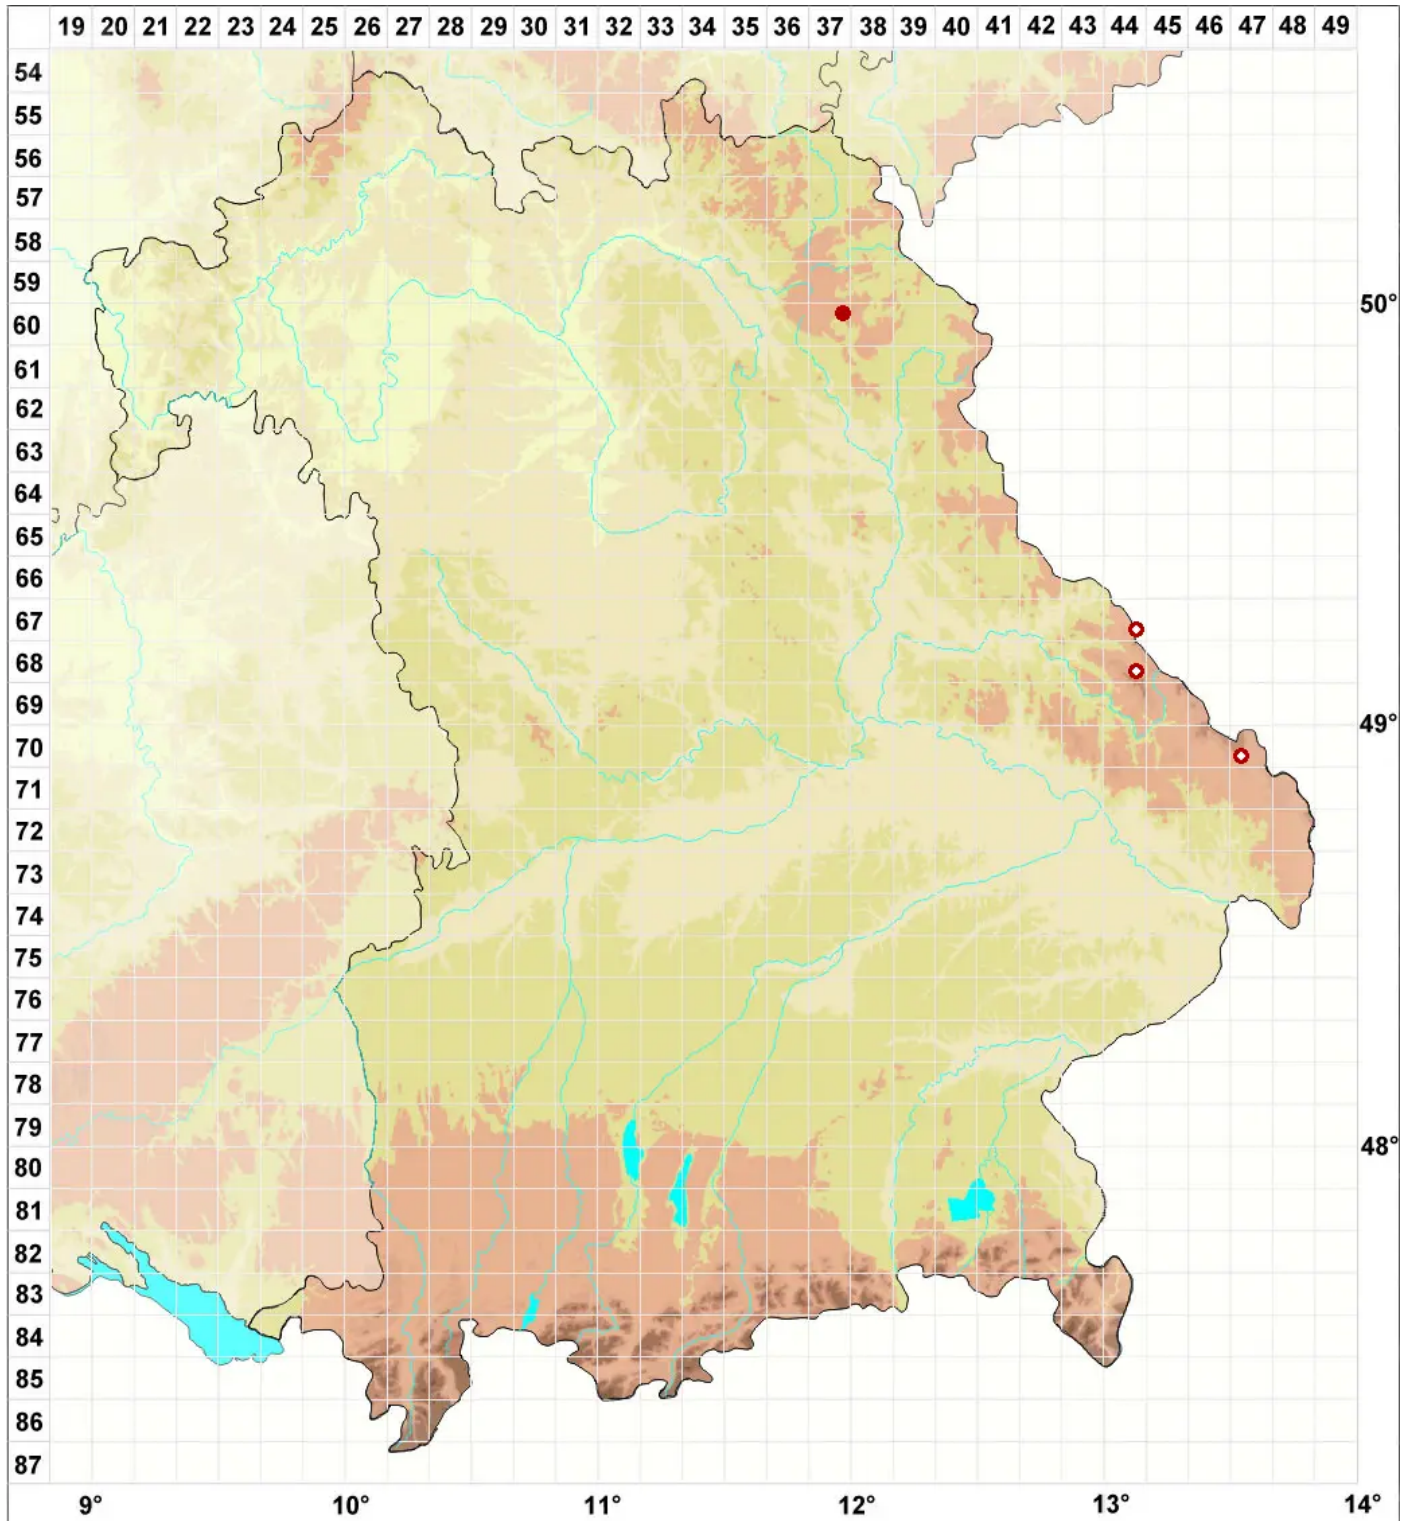

Rimularia furvella (Nyl. ex Mudd) Hertel & Rambold

Kohlige Ritzenflechte

Legende:

- Symbole:**
- Ausgefülltes Symbol:
Zeitraum von 1980 bis heute (Aktuelle Angabe)
 - Leeres Symbol:
Zeitraum vor 1980 (Altangabe)
 - Quadrat: Herbarbeleg