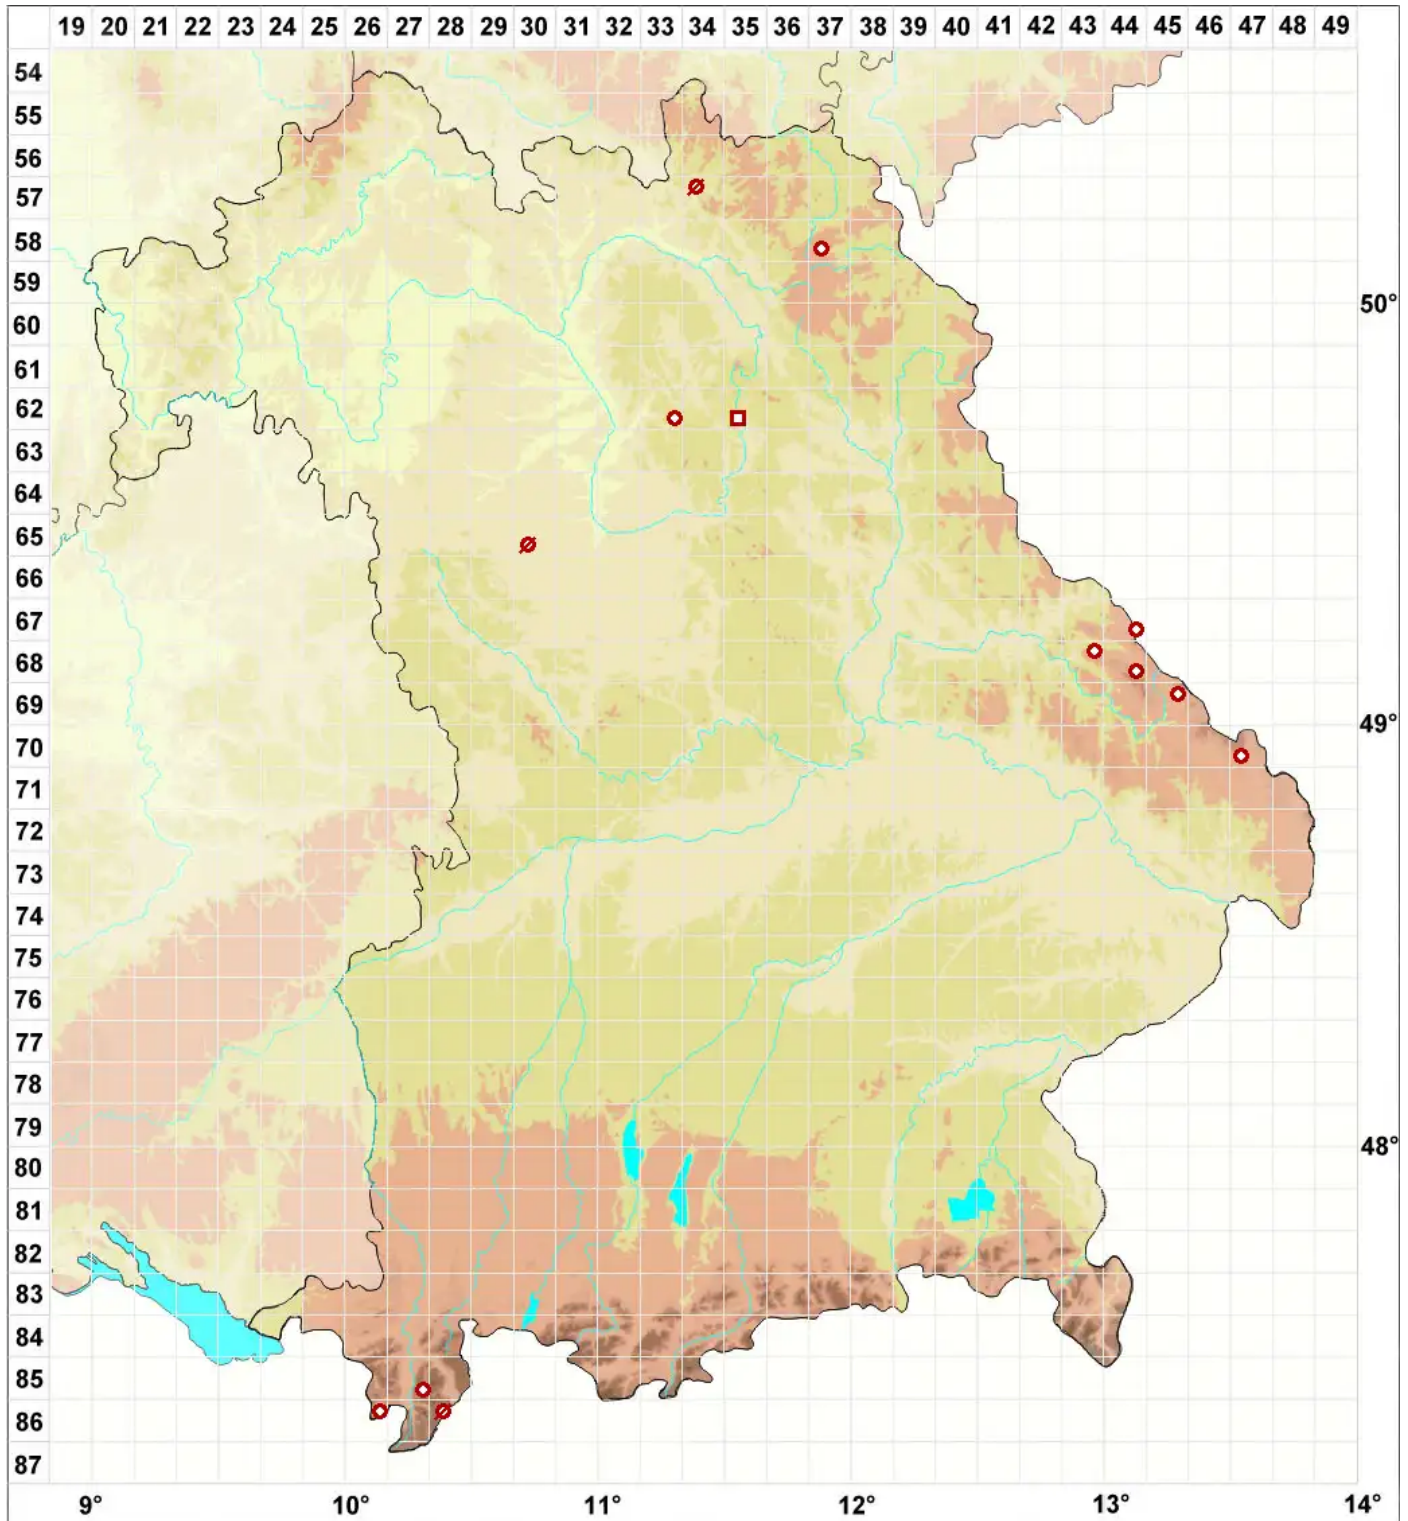

Rimularia gibbosa (Ach.) Coppins, Hertel & Rambold

Höckerige Ritzenflechte

Legende:

Symbole:

Ausgefülltes Symbol:
Zeitraum von 1980 bis heute (Aktuelle Angabe)

Leeres Symbol:
Zeitraum vor 1980 (Altangabe)

Quadrat: Herbarbeleg