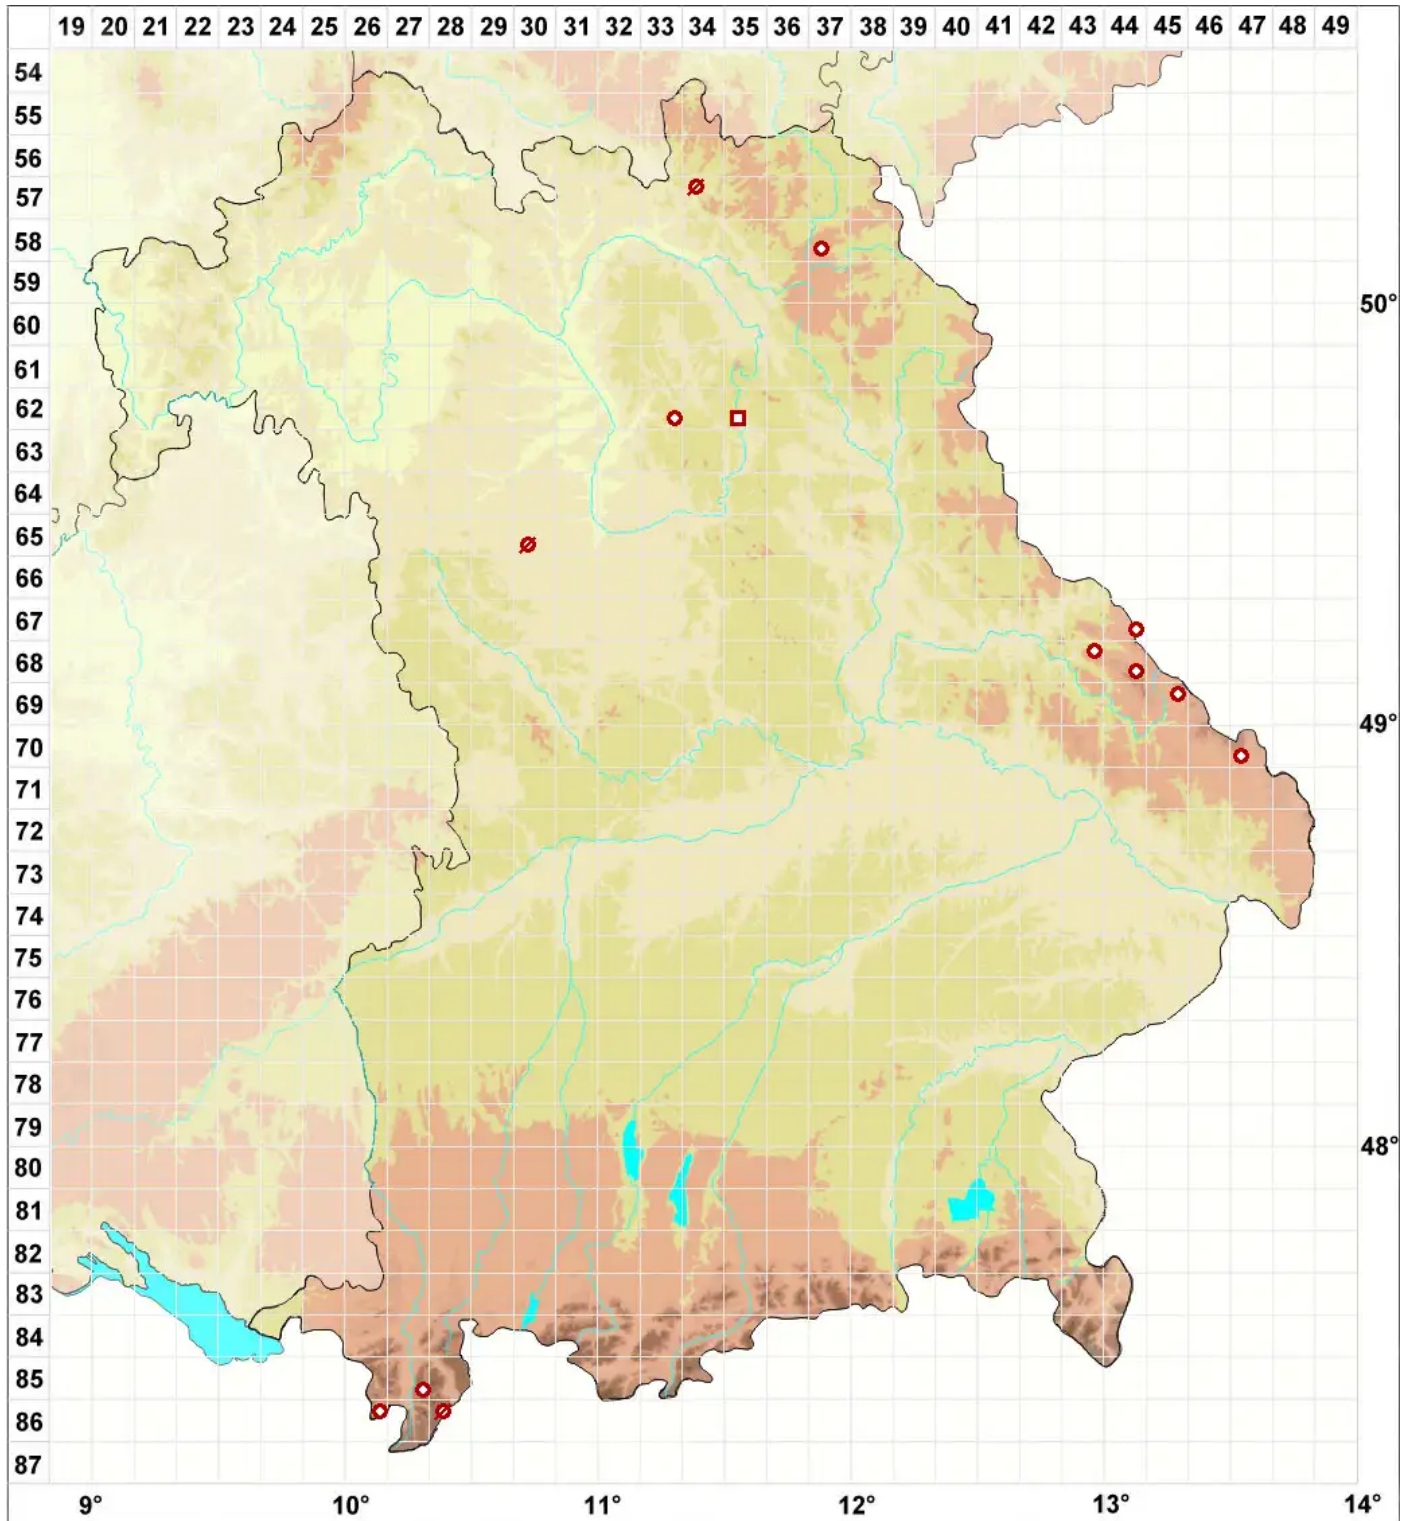

# Rimularia gibbosa (Ach.) Coppins, Hertel & Rambold

## Höckerige Ritzenflechte

Legende:

**Symbole:**

Ausgefülltes Symbol:  
Zeitraum von 1980 bis heute (Aktuelle Angabe)

Leeres Symbol:  
Zeitraum vor 1980 (Altangabe)

Quadrat: Herbarbeleg