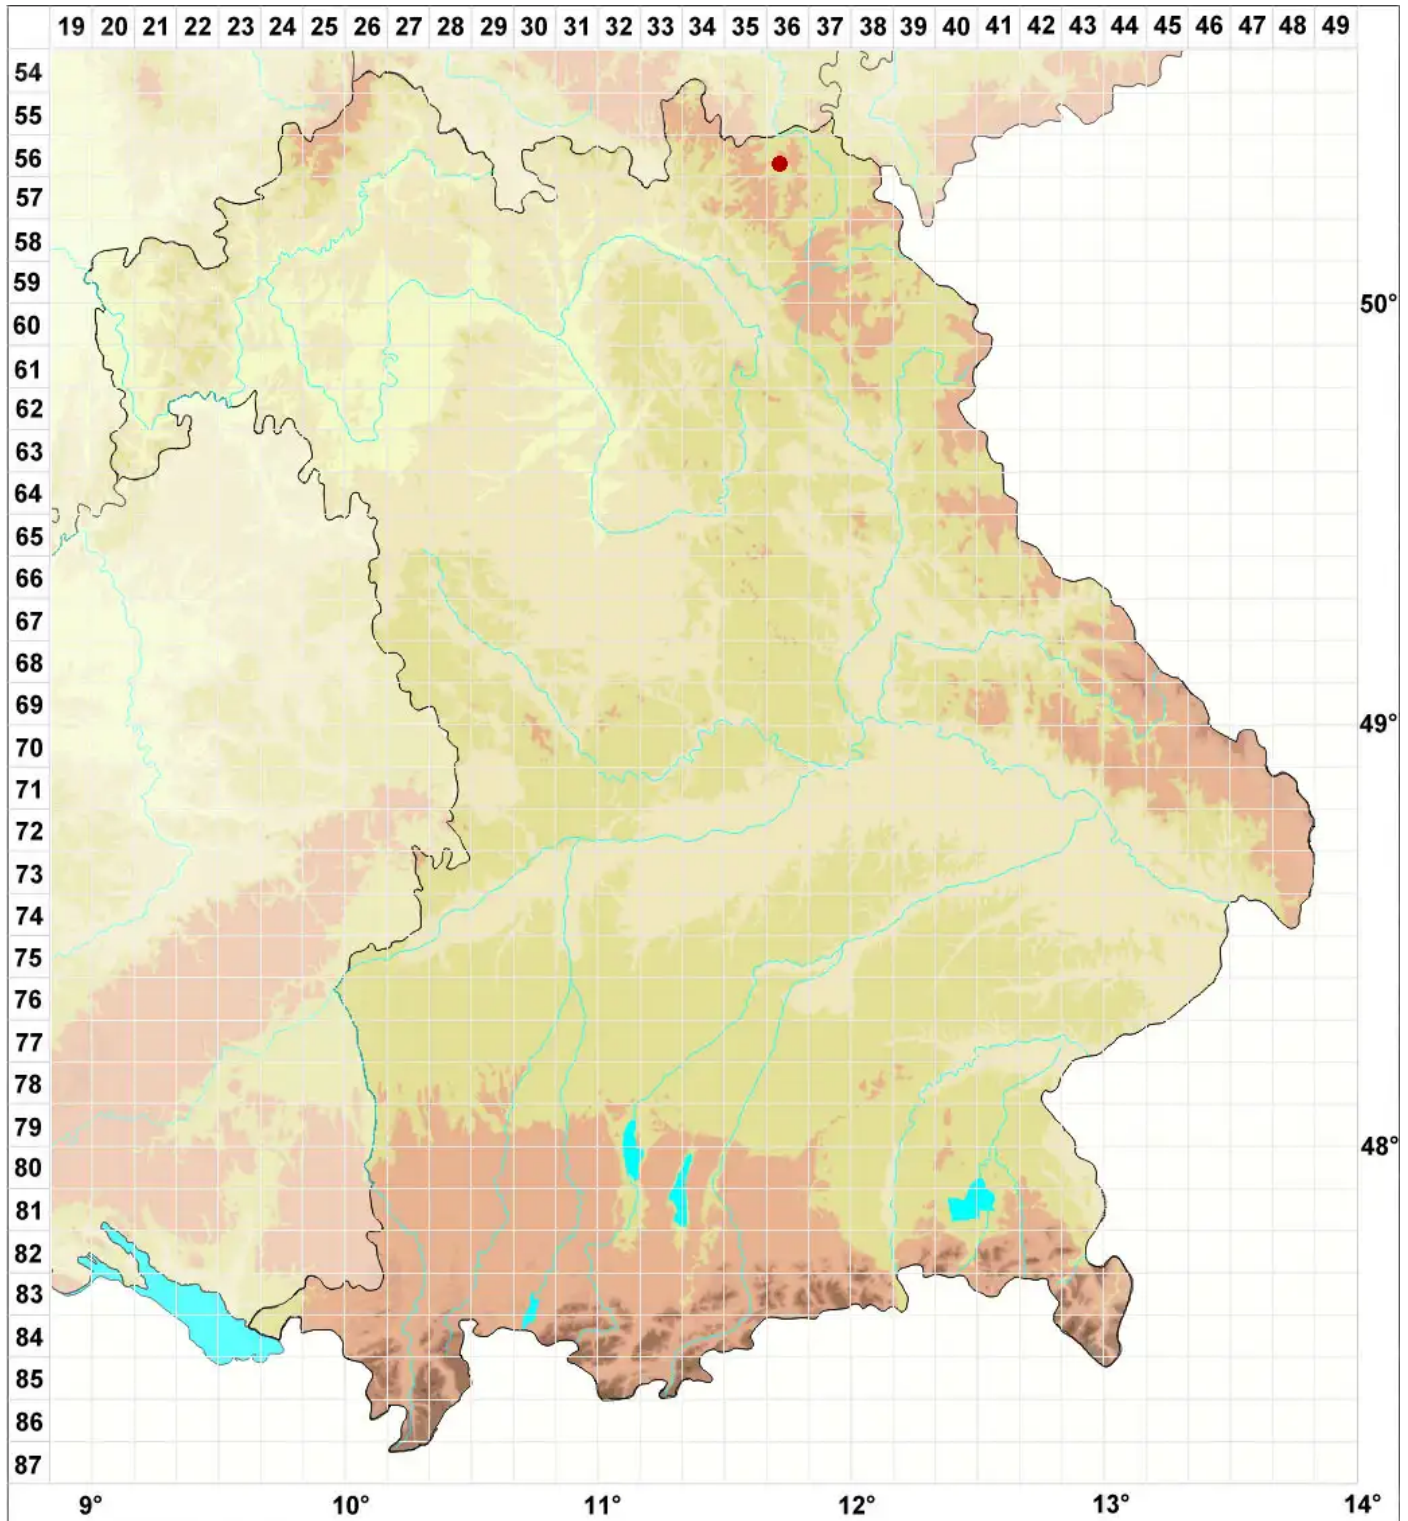

Rimularia gyrizans (Nyl.) Hertel & Rambold

Kreis-Ritzenflechte

Legende:

Symbole:

Ausgefülltes Symbol:
Zeitraum von 1980 bis heute (Aktuelle Angabe)

Leeres Symbol:
Zeitraum vor 1980 (Altangabe)

Quadrat: Herbarbeleg