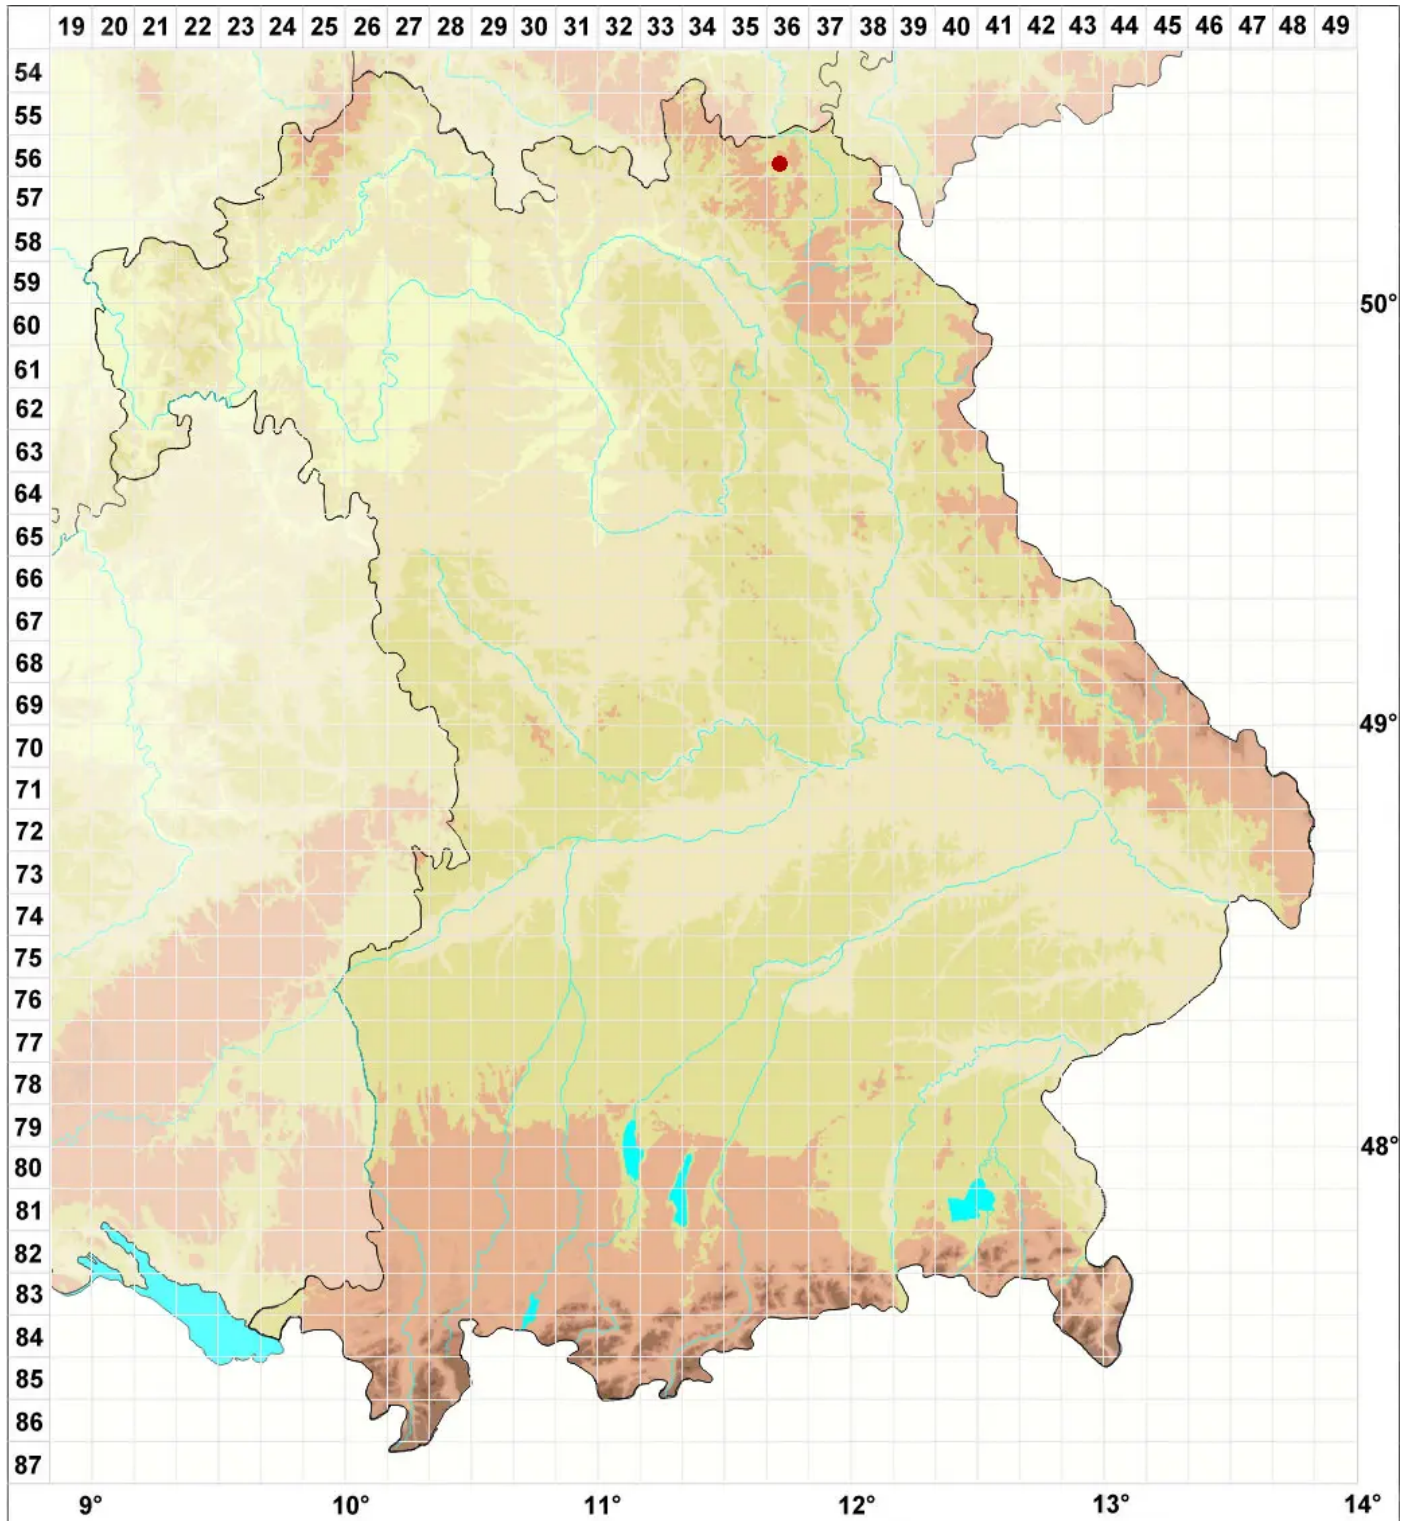

Rimularia gyrizans (Nyl.) Hertel & Rambold

Kreis-Ritzenflechte

Legende:

Symbole:

Ausgefülltes Symbol:
Zeitraum von 1980 bis heute (Aktuelle Angabe)

Leeres Symbol:
Zeitraum vor 1980 (Altangabe)

Quadrat: Herbarbeleg