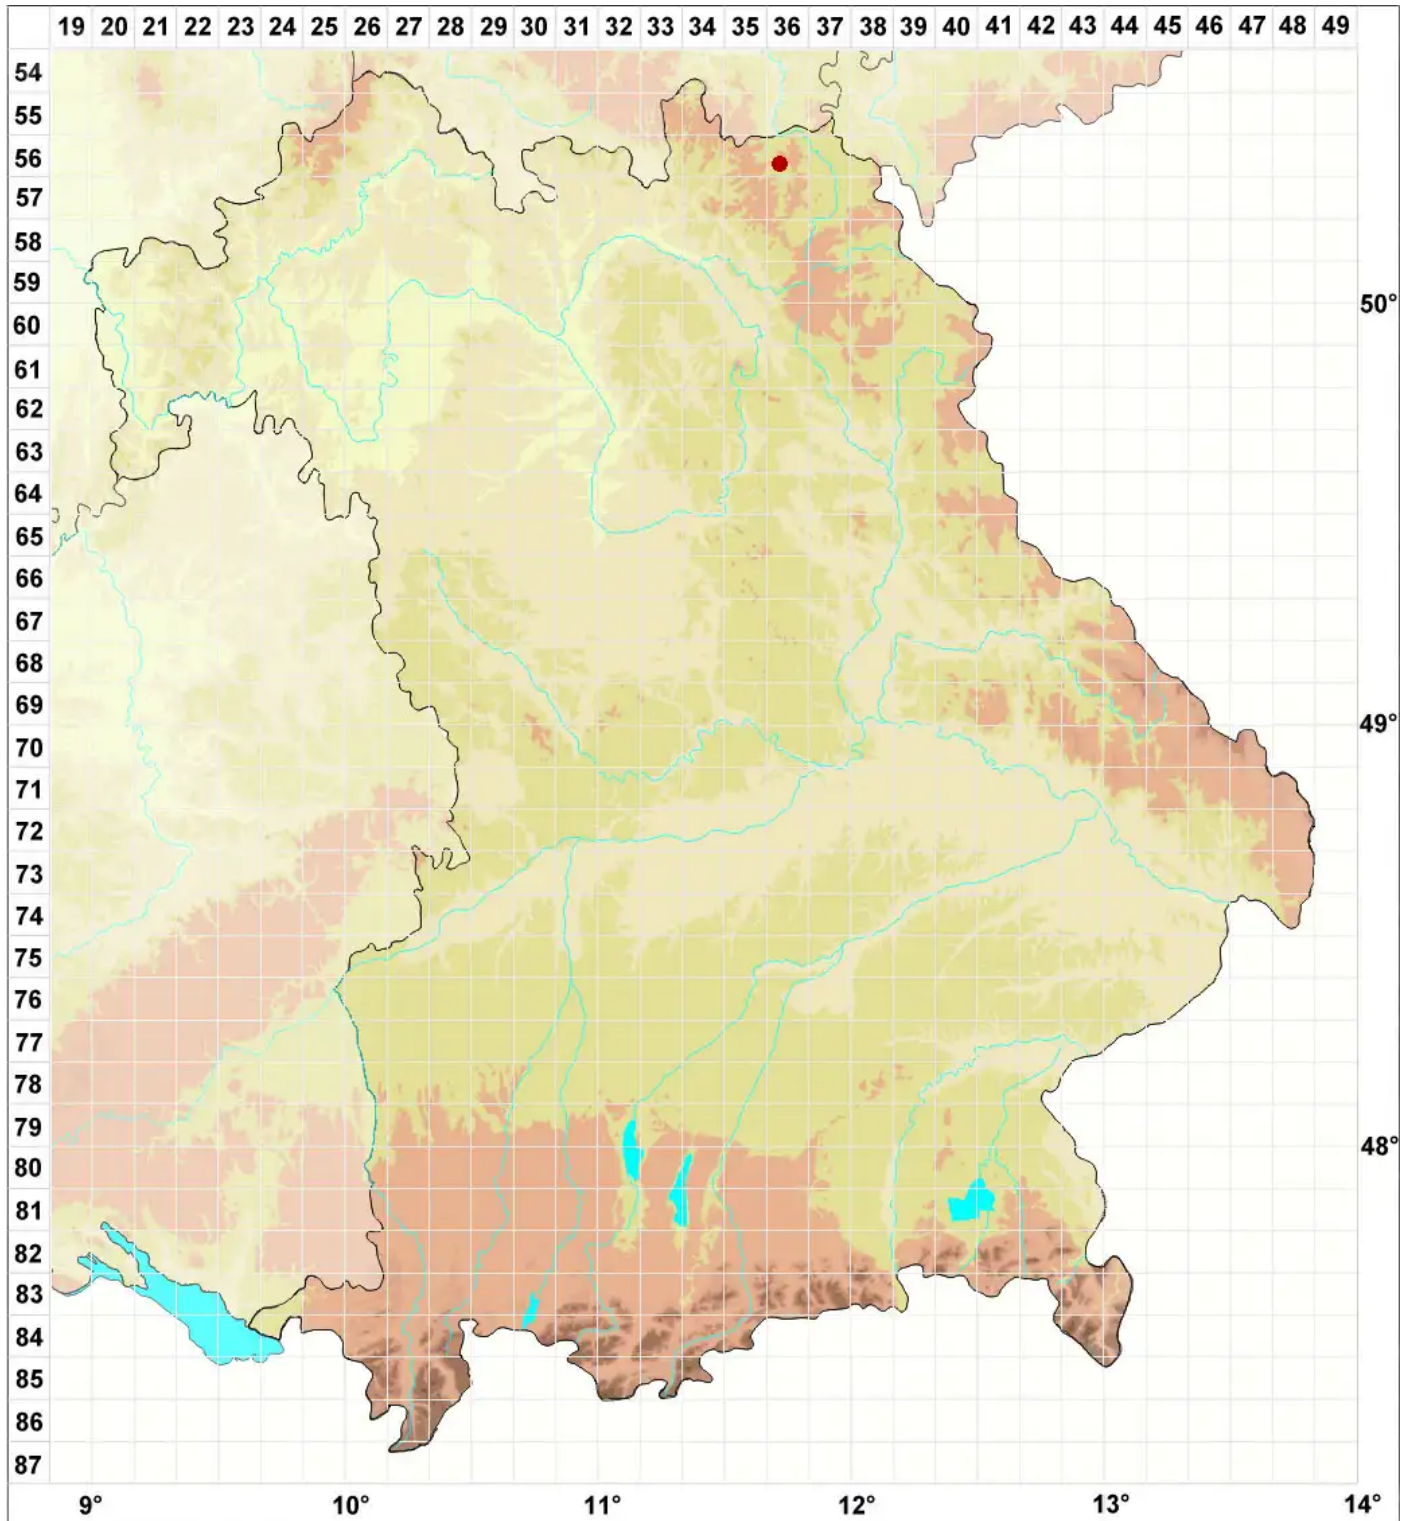

# Rimularia gyrizans (Nyl.) Hertel & Rambold

## Kreis-Ritzenflechte

Legende:

**Symbole:**

Ausgefülltes Symbol:  
Zeitraum von 1980 bis heute (Aktuelle Angabe)

Leeres Symbol:  
Zeitraum vor 1980 (Altangabe)

Quadrat: Herbarbeleg