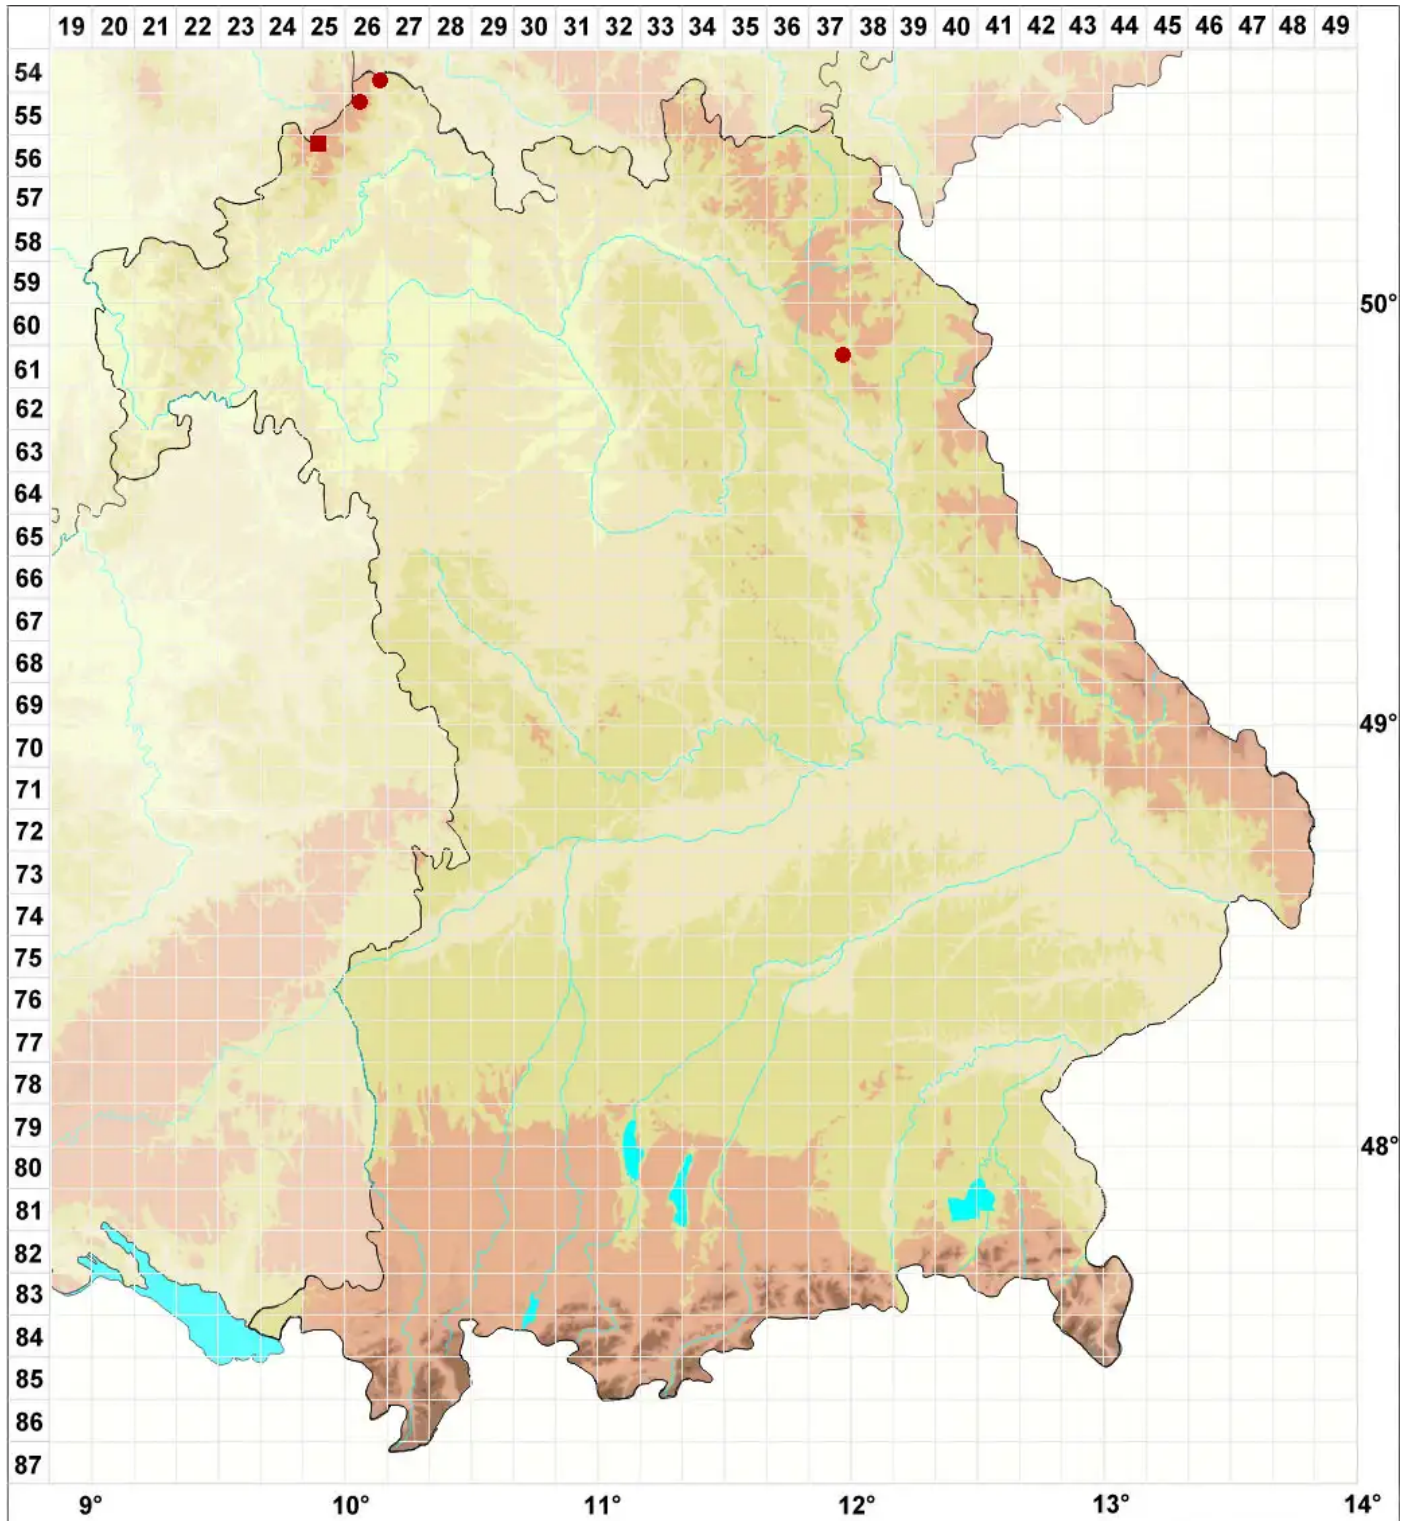

# Rimularia insularis (Nyl.) Rambold & Hertel

Parasitische Ritzenflechte

Legende:

**Symbole:**

Ausgefülltes Symbol:  
Zeitraum von 1980 bis heute (Aktuelle Angabe)

Leeres Symbol:  
Zeitraum vor 1980 (Altangabe)

Quadrat: Herbarbeleg