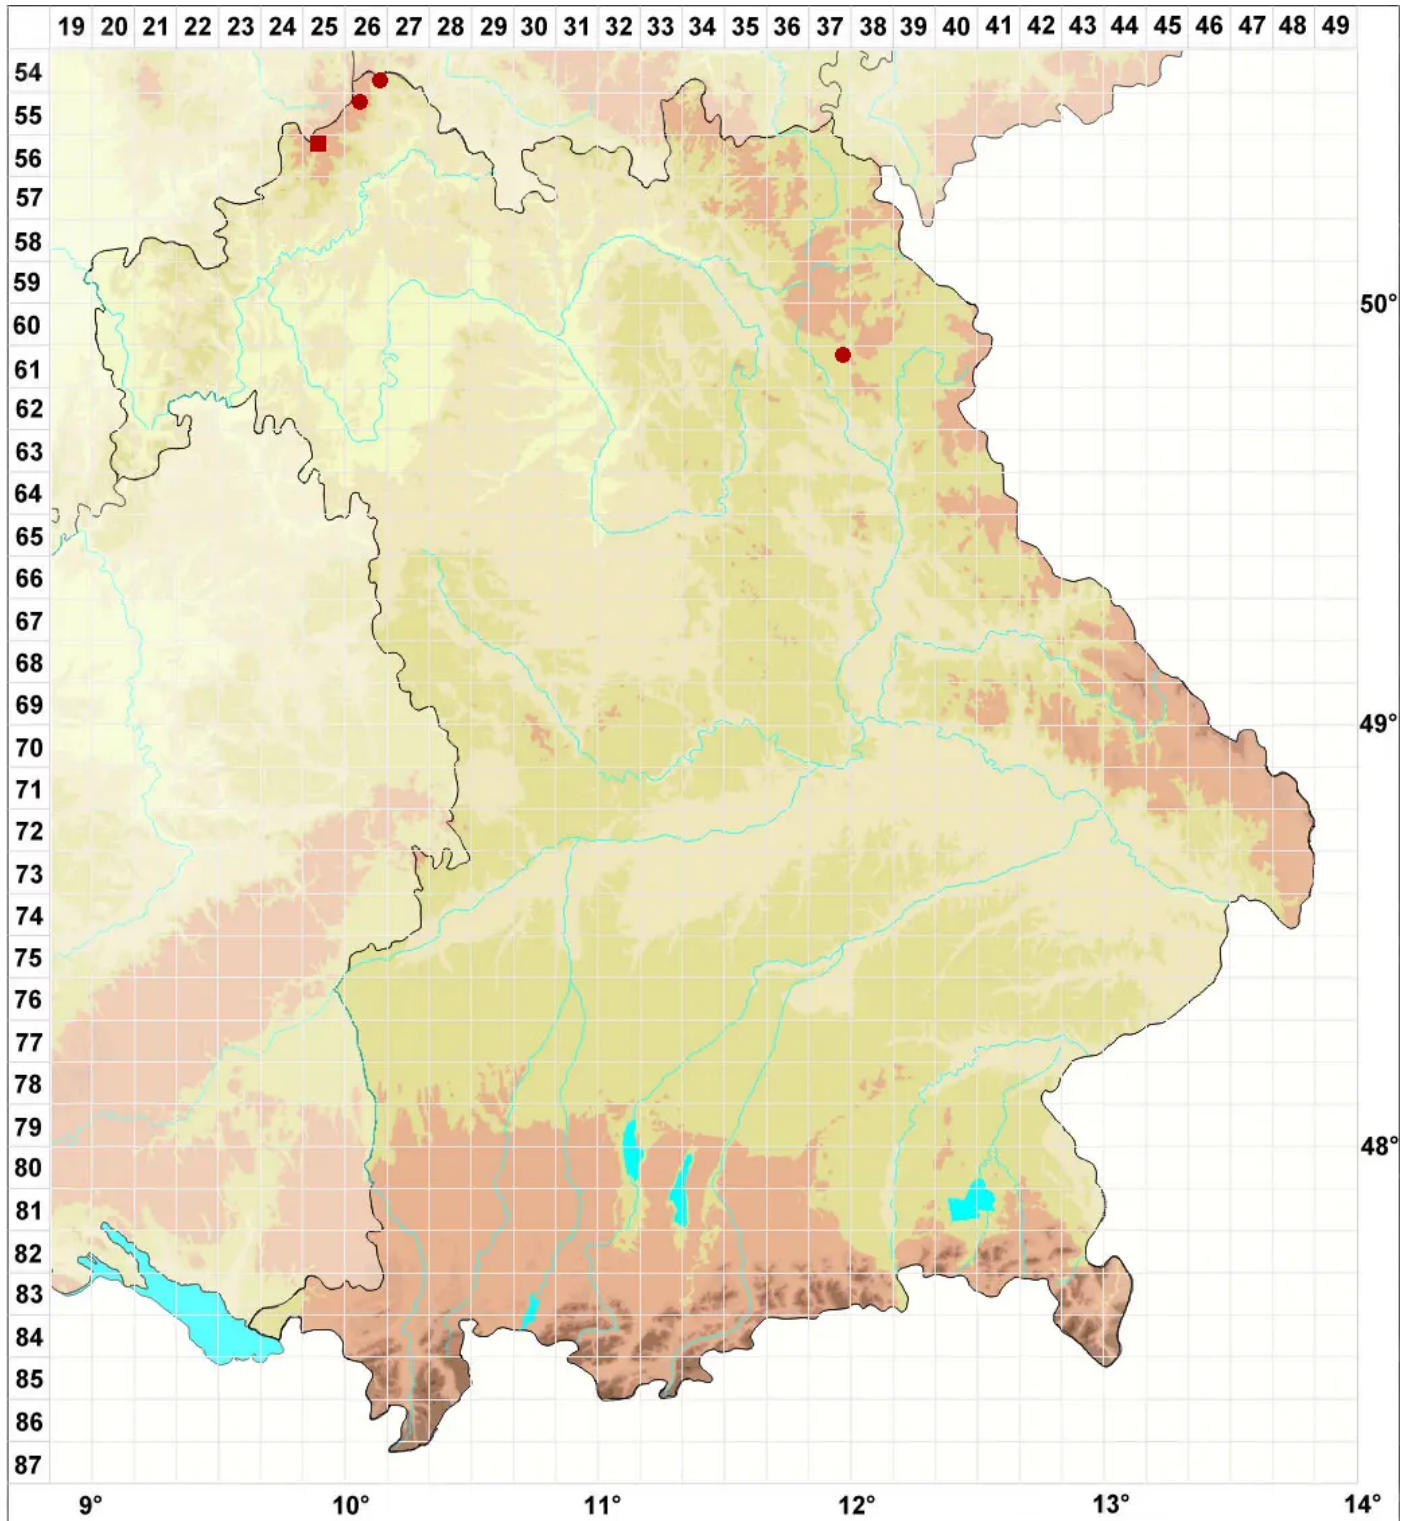

Rimularia insularis (Nyl.) Rambold & Hertel

Parasitische Ritzenflechte

Legende:

Symbole:

Ausgefülltes Symbol:
Zeitraum von 1980 bis heute (Aktuelle Angabe)

Leeres Symbol:
Zeitraum vor 1980 (Altangabe)

Quadrat: Herbarbeleg