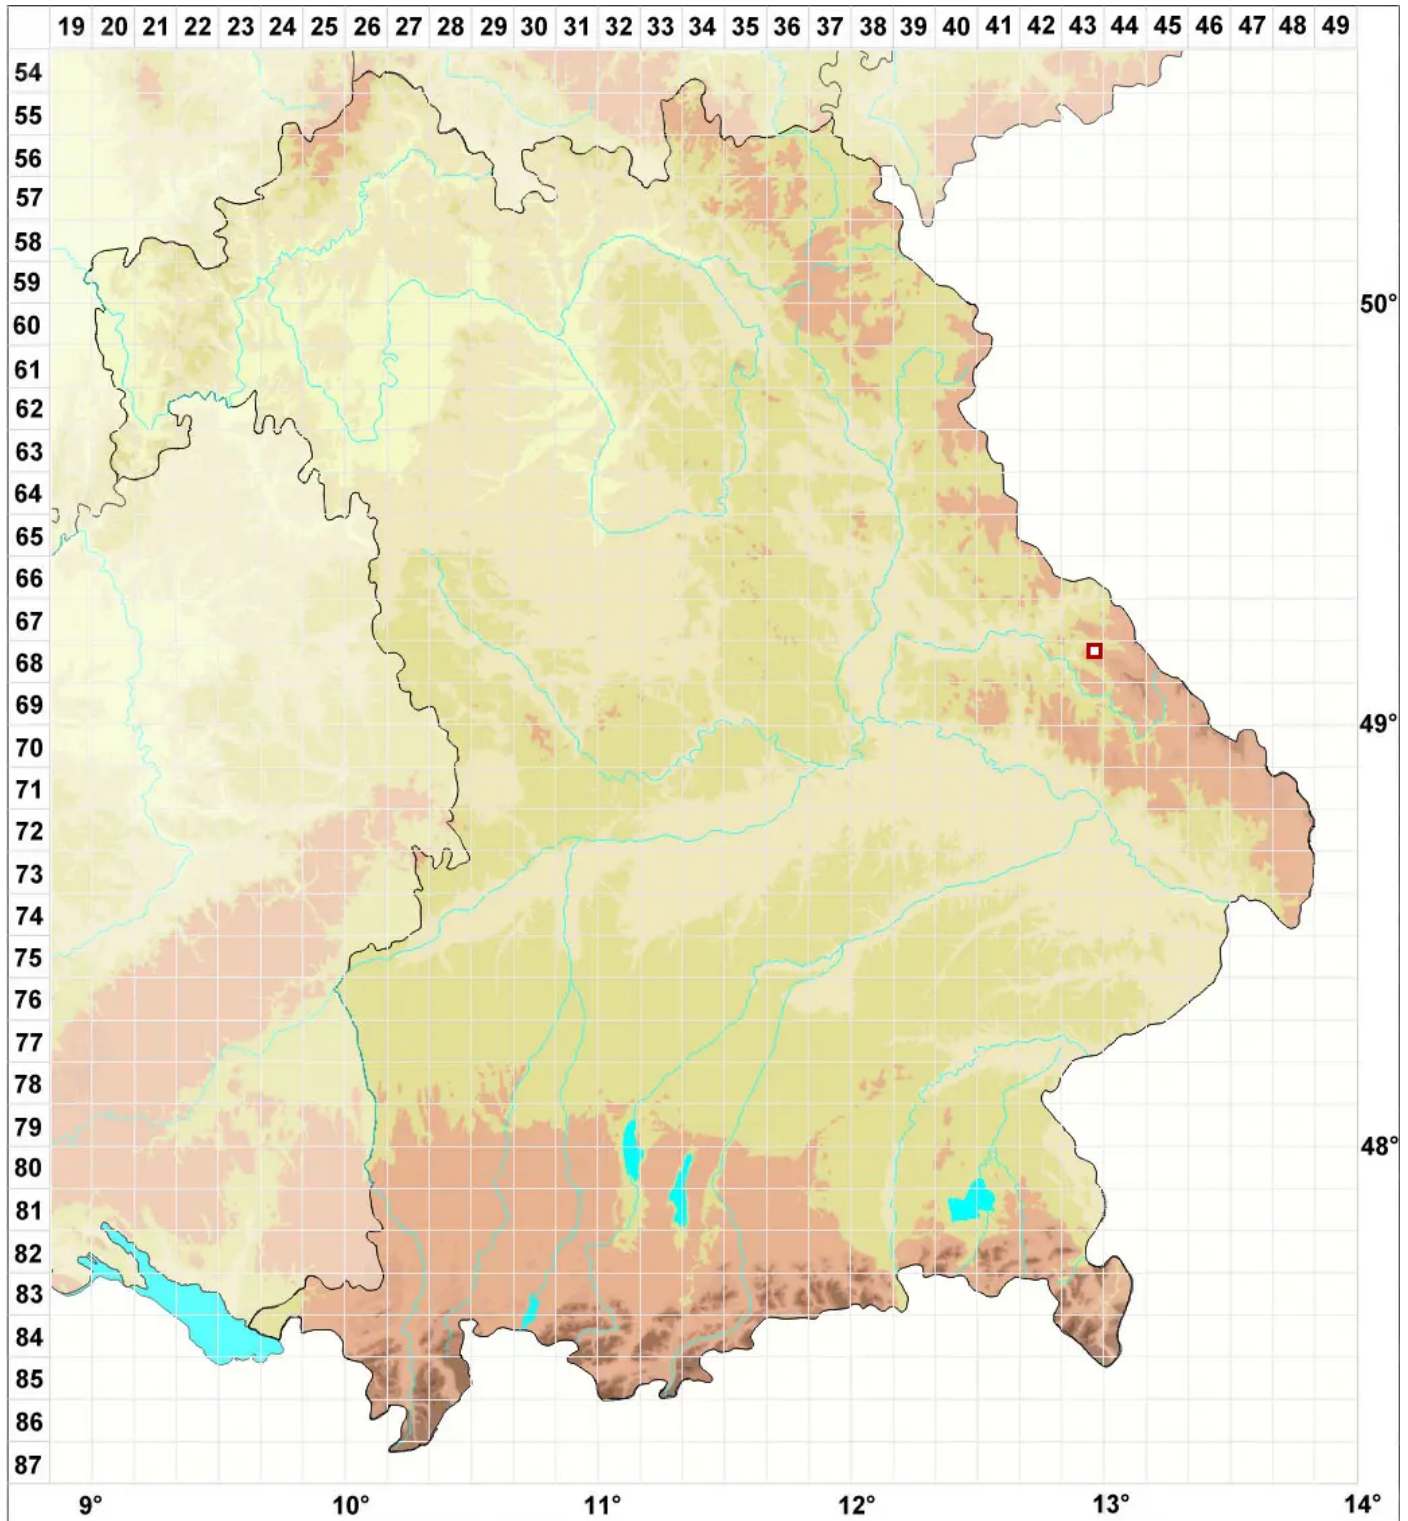

Rimularia intercedens (H. Magn.) Coppins

Mittlere Ritzenflechte

Legende:

Symbole:

Ausgefülltes Symbol:
Zeitraum von 1980 bis heute (Aktuelle Angabe)

Leeres Symbol:
Zeitraum vor 1980 (Altangabe)

Quadrat: Herbarbeleg