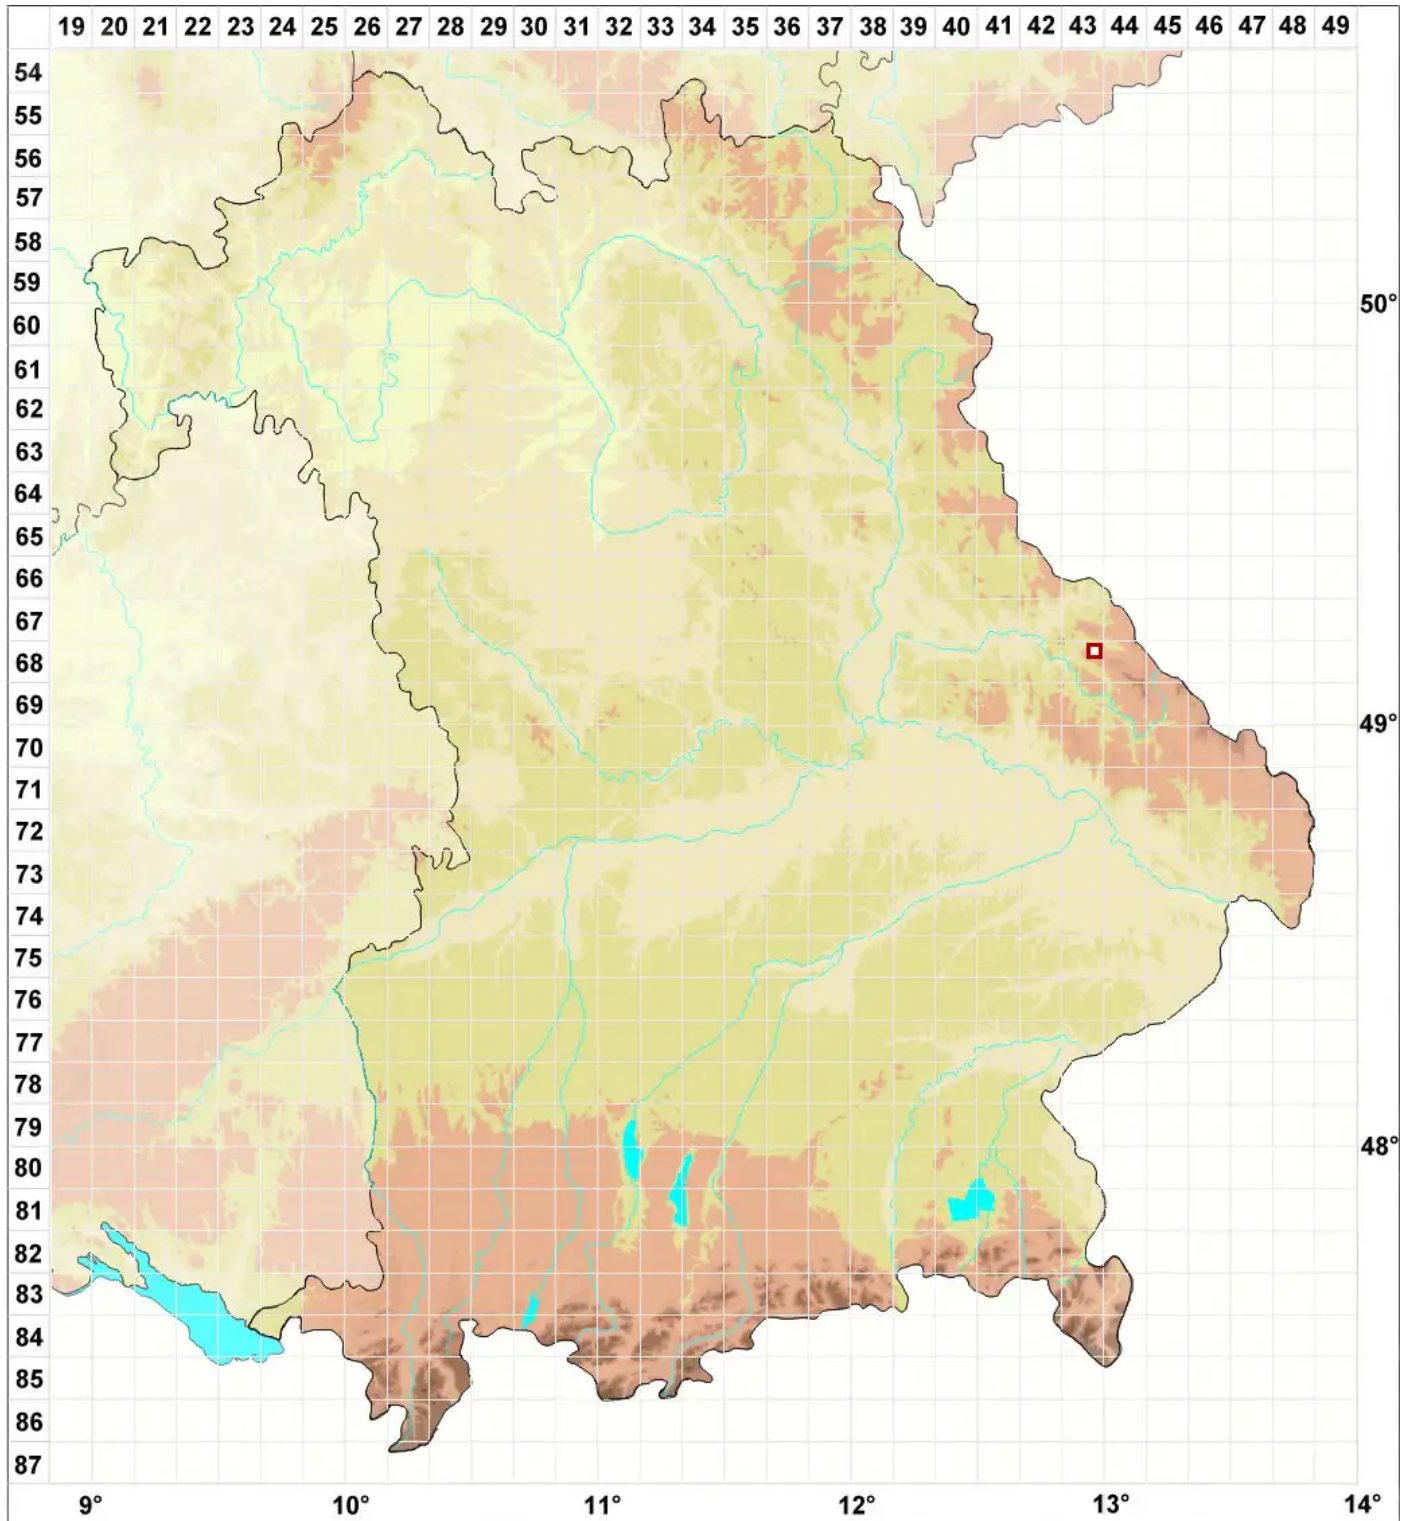

# Rimularia intercedens (H. Magn.) Coppins

## Mittlere Ritzenflechte

Legende:

**Symbole:**

Ausgefülltes Symbol:  
Zeitraum von 1980 bis heute (Aktuelle Angabe)

Leeres Symbol:  
Zeitraum vor 1980 (Altangabe)

Quadrat: Herbarbeleg