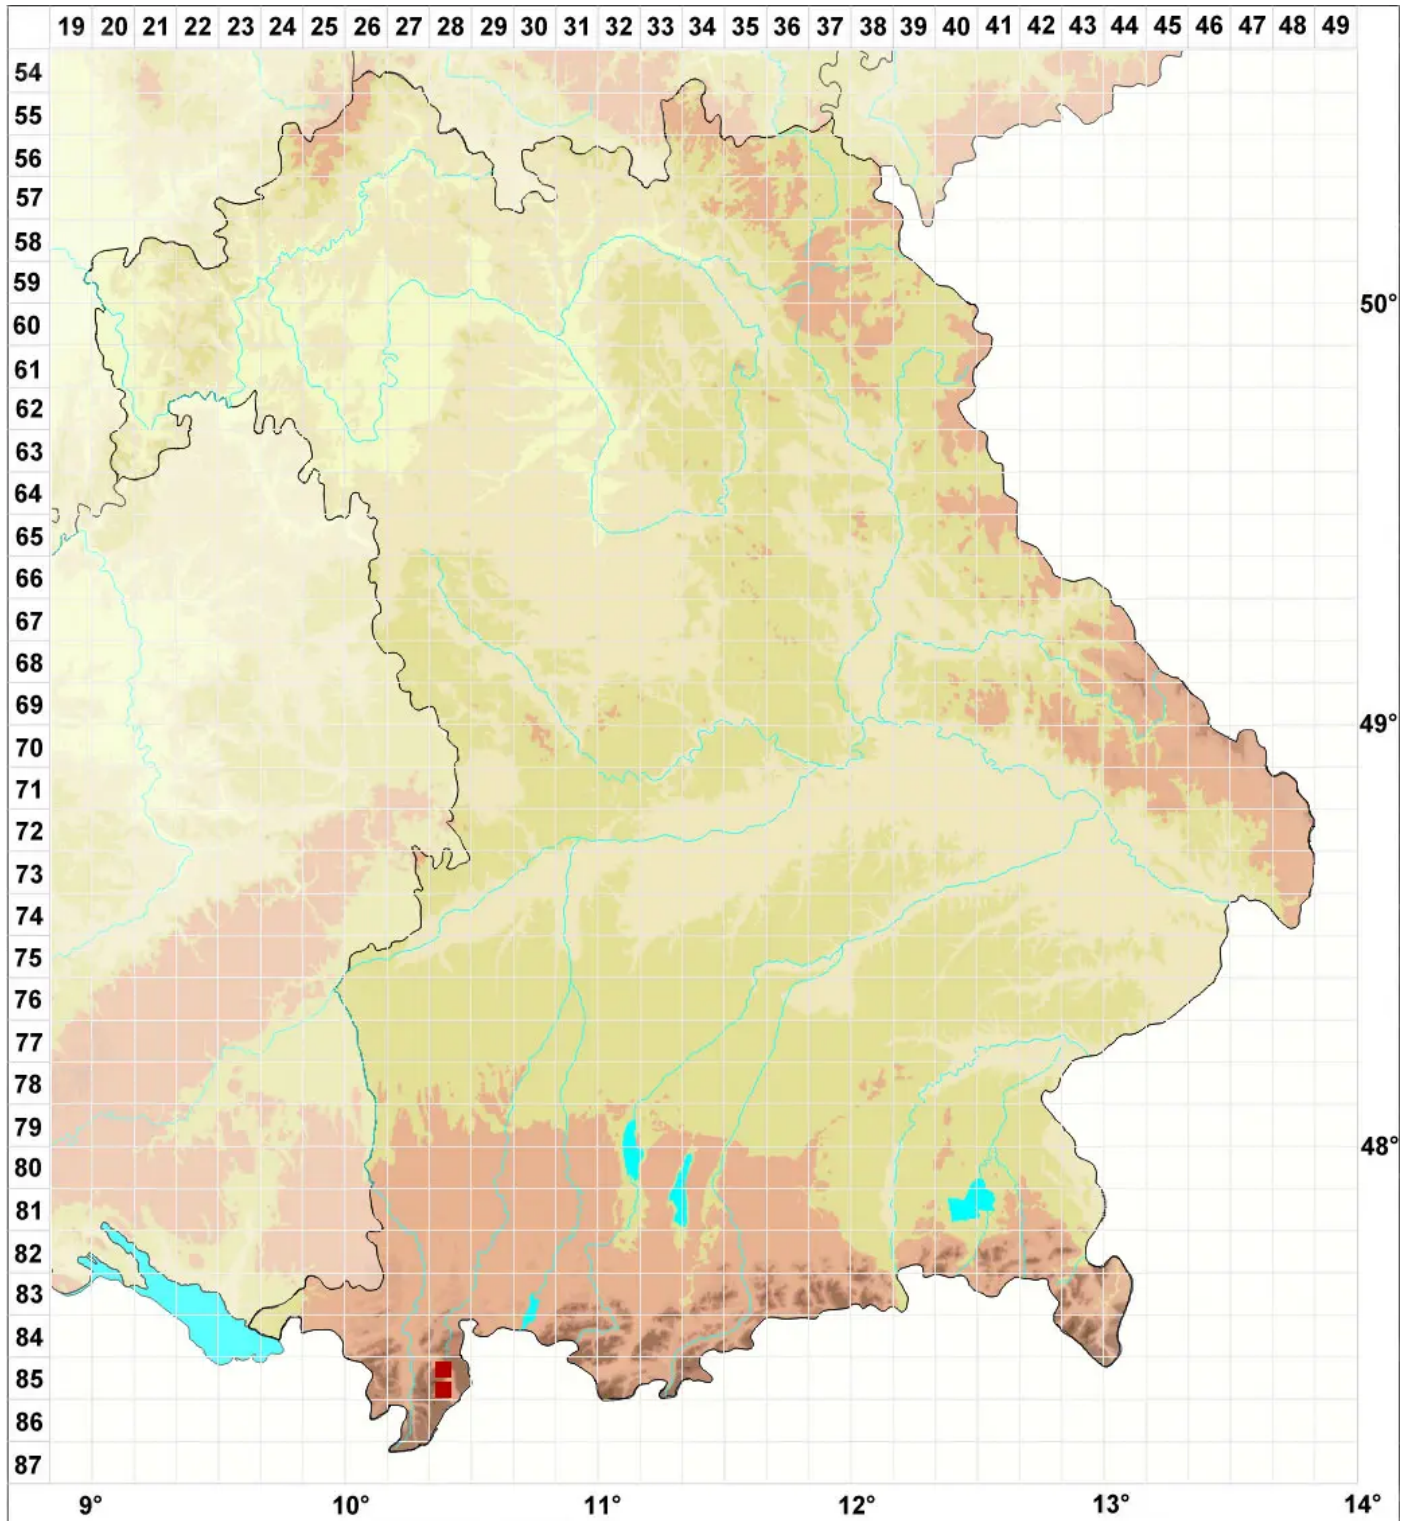

# Rinodina albana (A. Massal.) A. Massal.

Körnige Braunsporflechte

Legende:

- Symbole:**
- Ausgefülltes Symbol:  
Zeitraum von 1980 bis heute (Aktuelle Angabe)
  - Leeres Symbol:  
Zeitraum vor 1980 (Altangabe)
  - Quadrat: Herbarbeleg