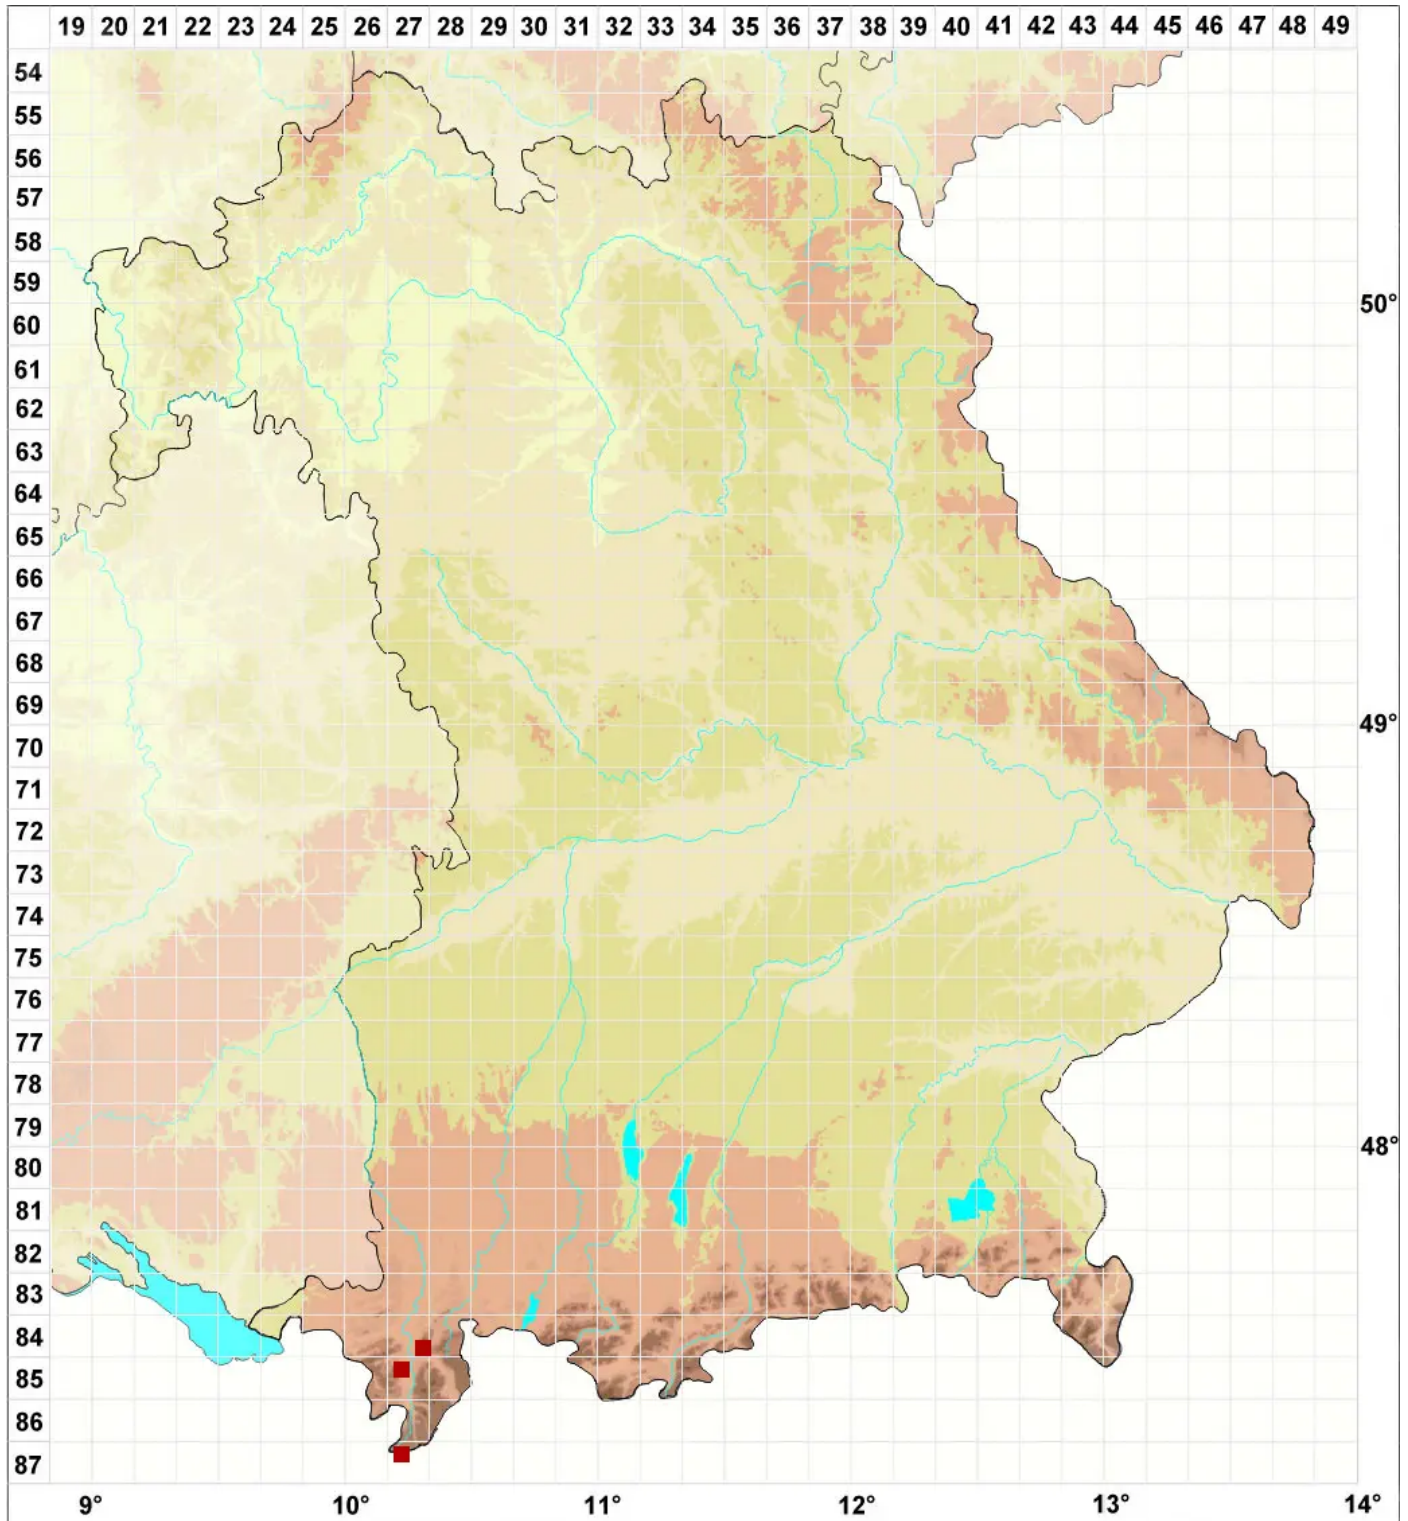

Rinodina archaea (Ach.) Arnold

Holz-Braunsporflechte

Legende:

Symbole:

Ausgefülltes Symbol:
Zeitraum von 1980 bis heute (Aktuelle Angabe)

Leeres Symbol:
Zeitraum vor 1980 (Altangabe)

Quadrat: Herbarbeleg