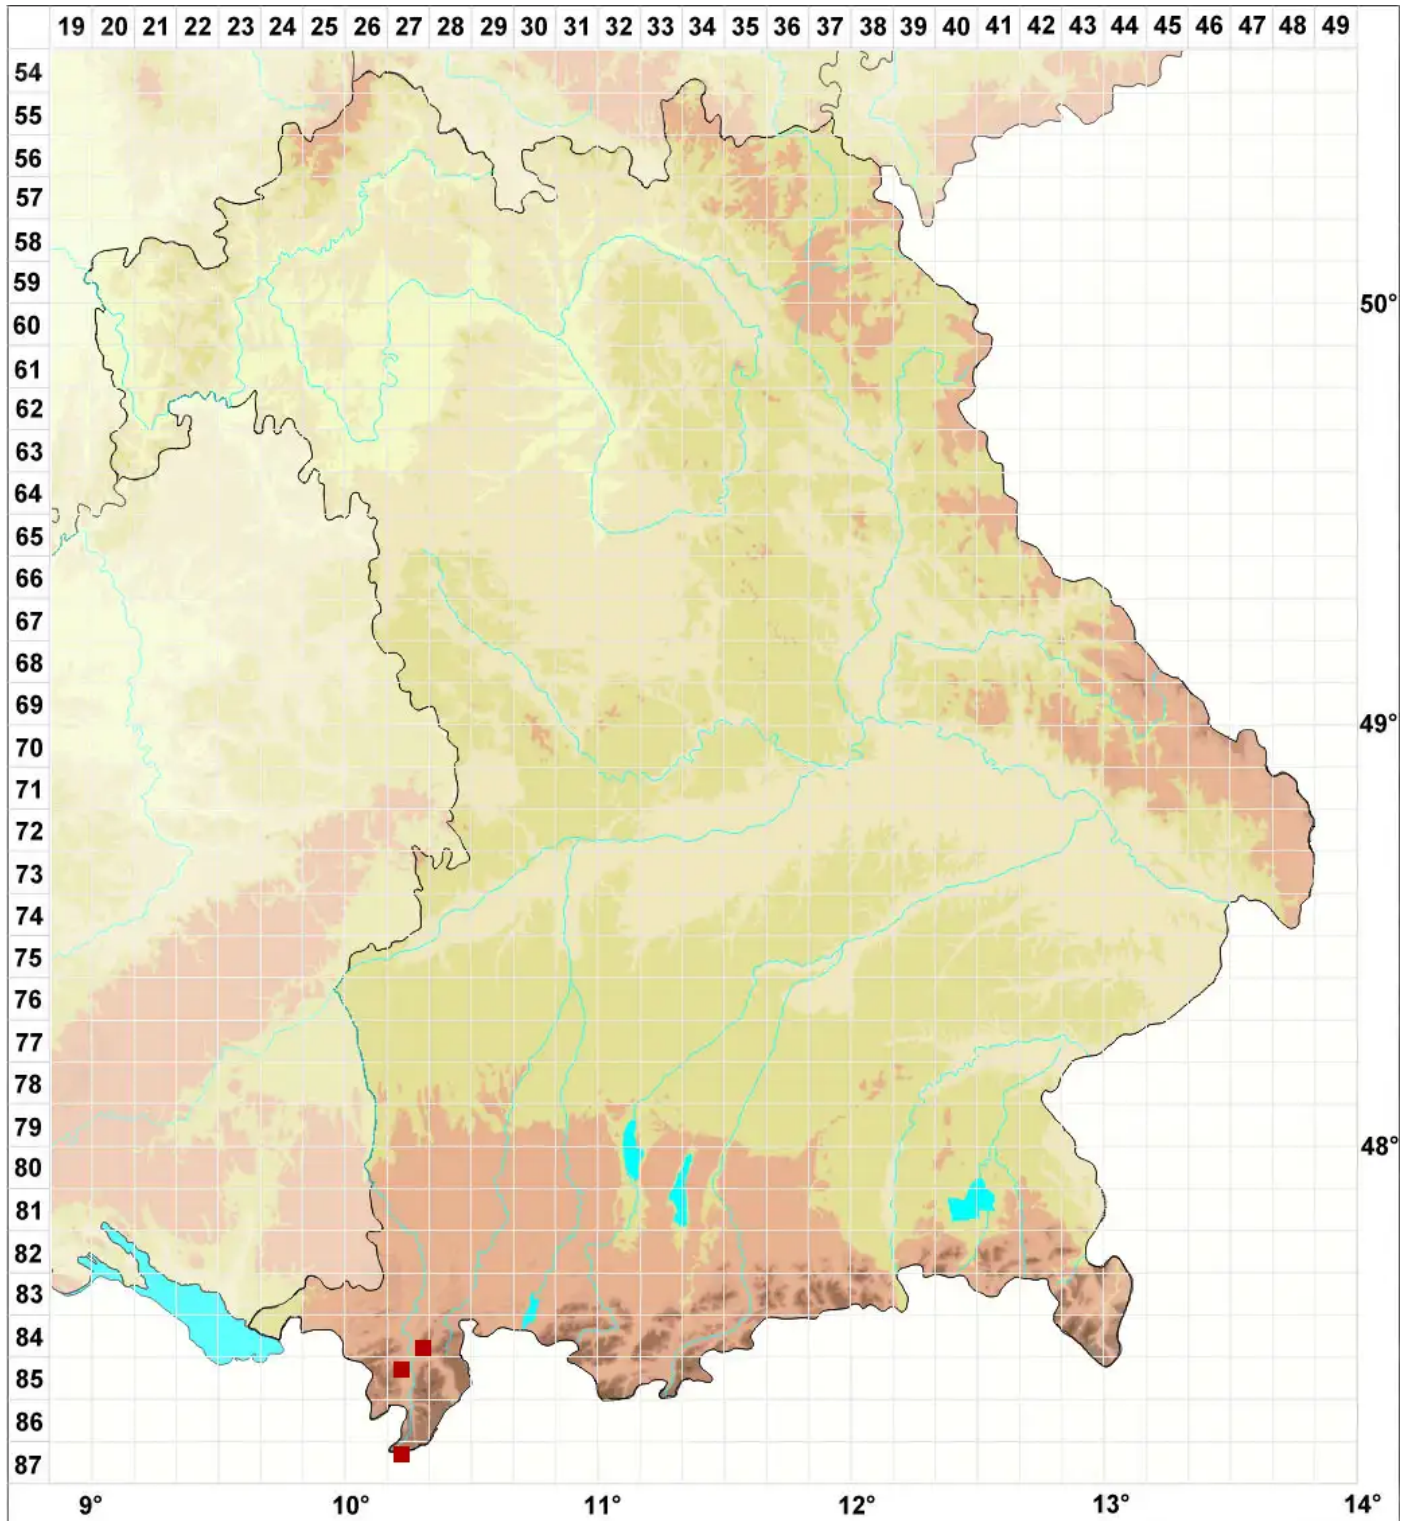

Rinodina archaea (Ach.) Arnold

Holz-Braunsporflechte

Legende:

- Symbole:**
- Ausgefülltes Symbol:
Zeitraum von 1980 bis heute (Aktuelle Angabe)
 - Leeres Symbol:
Zeitraum vor 1980 (Altangabe)
 - Quadrat: Herbarbeleg