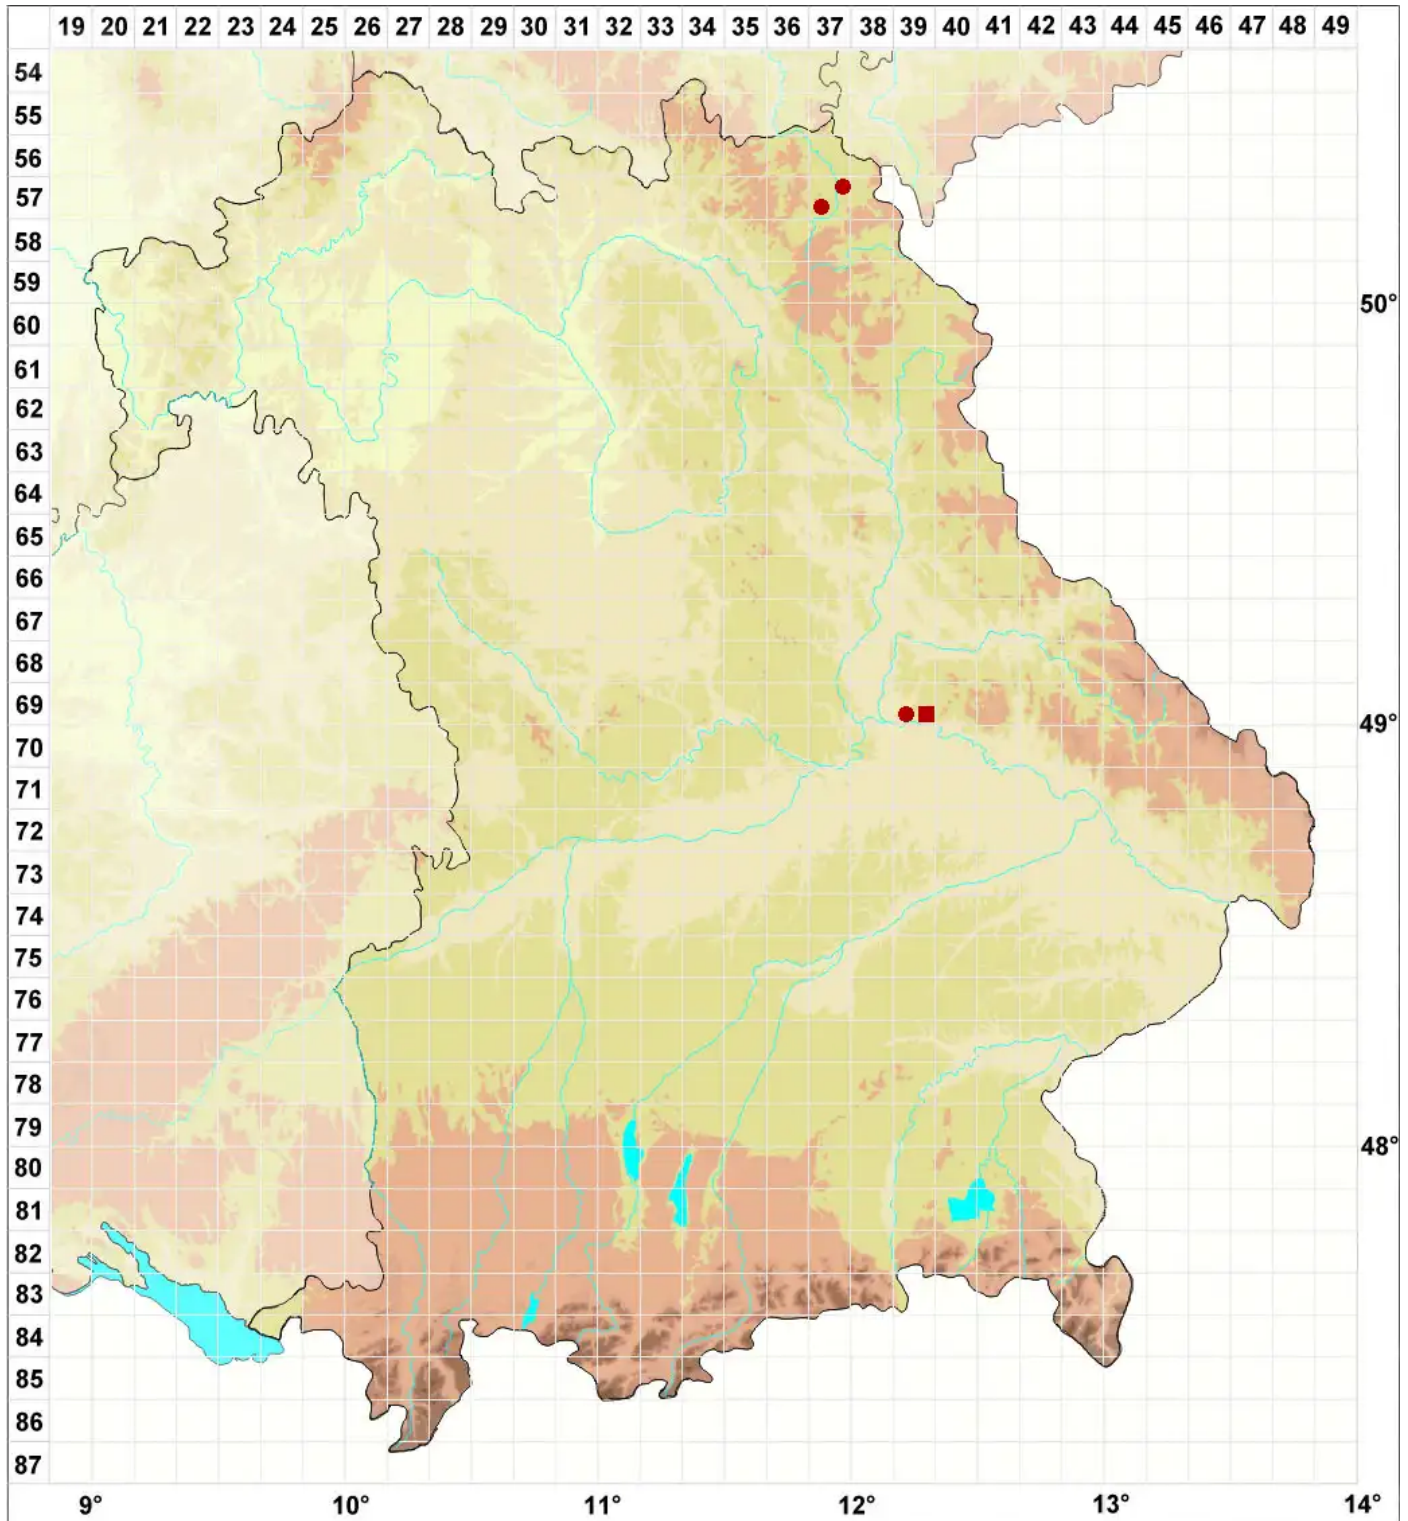

Rinodina aspersa (Borrer) J. R. Laundon

Gesprenkelte Braunsporflechte

Legende:

Symbole:

Ausgefülltes Symbol:
Zeitraum von 1980 bis heute (Aktuelle Angabe)

Leeres Symbol:
Zeitraum vor 1980 (Altangabe)

Quadrat: Herbarbeleg