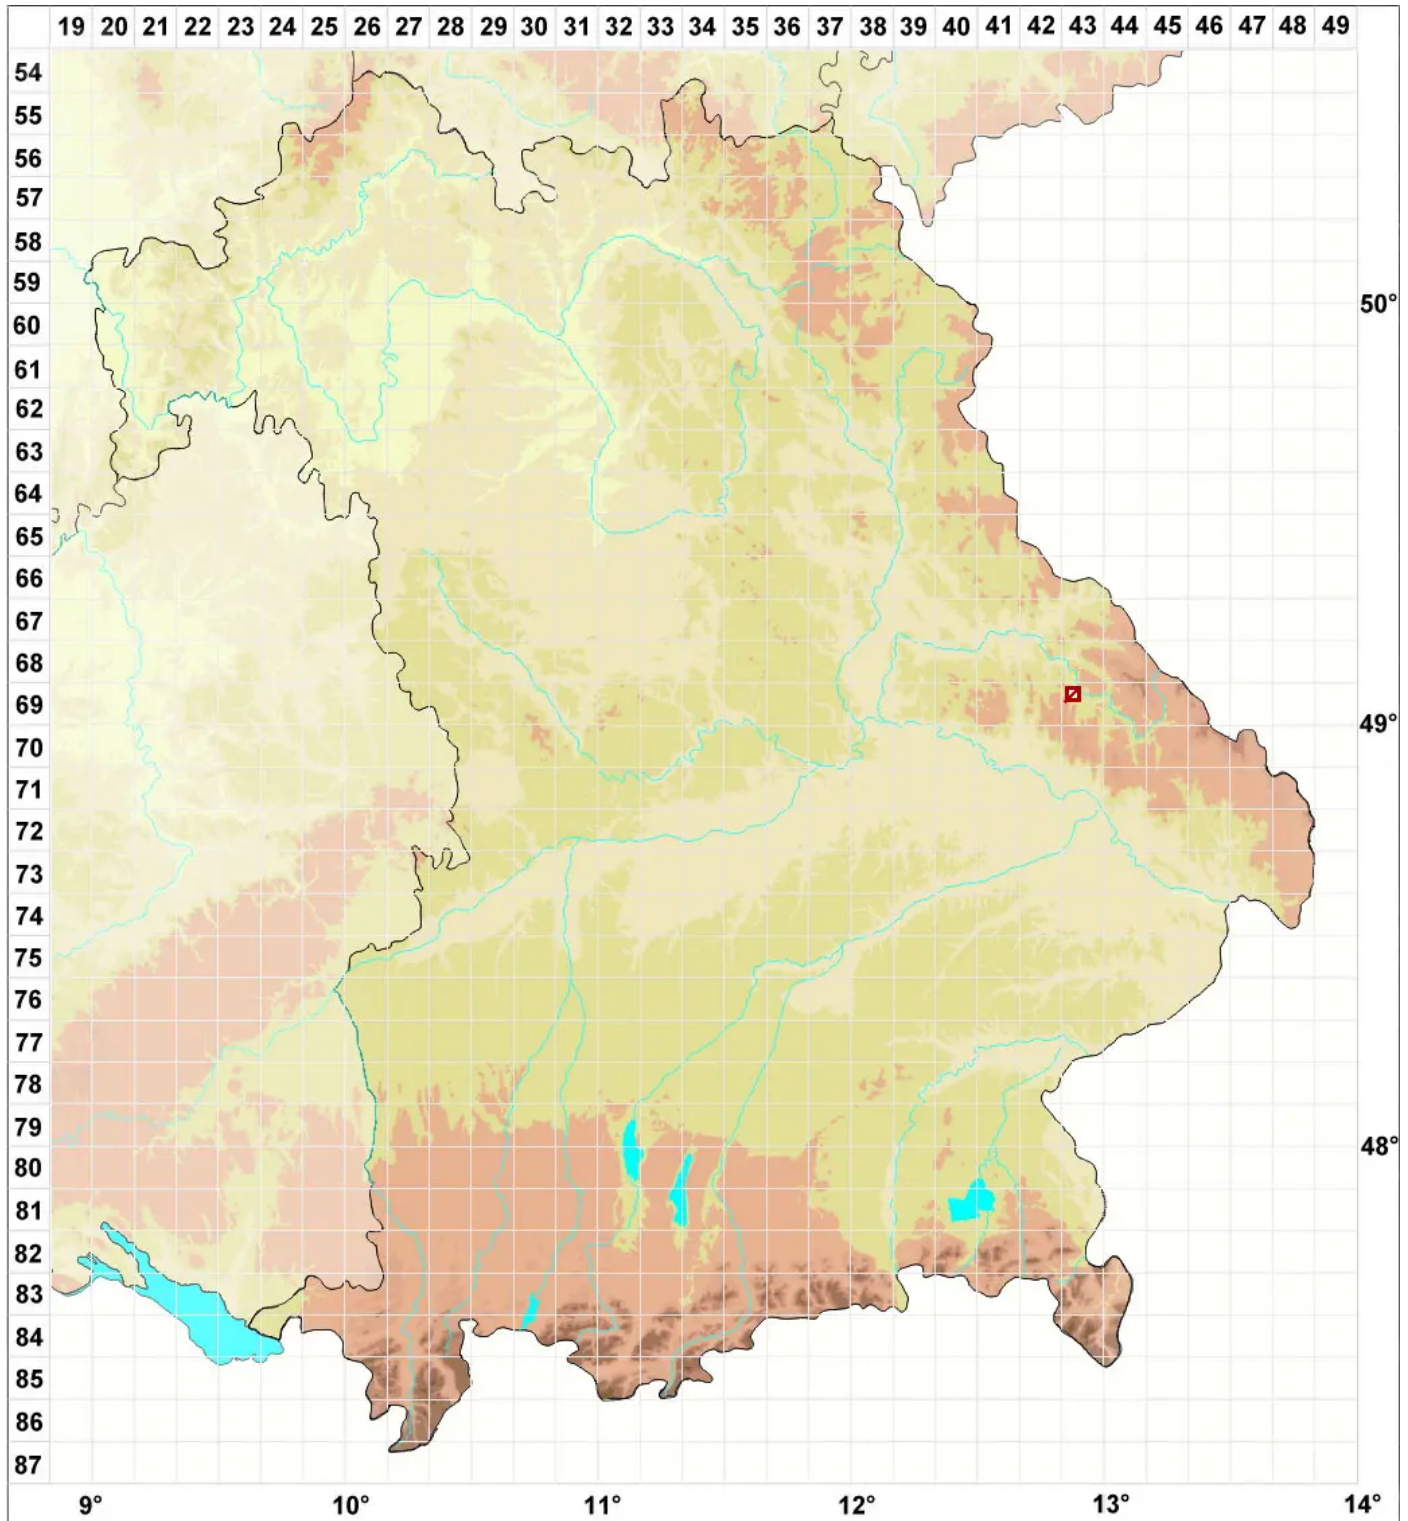

Rinodina atrocinerea (Dicks.) Körb.

Schwarzgraue Braunsporflechte

Legende:

- Symbole:**
- Ausgefülltes Symbol:
Zeitraum von 1980 bis heute (Aktuelle Angabe)
 - Leeres Symbol:
Zeitraum vor 1980 (Altangabe)
 - Quadrat: Herbarbeleg