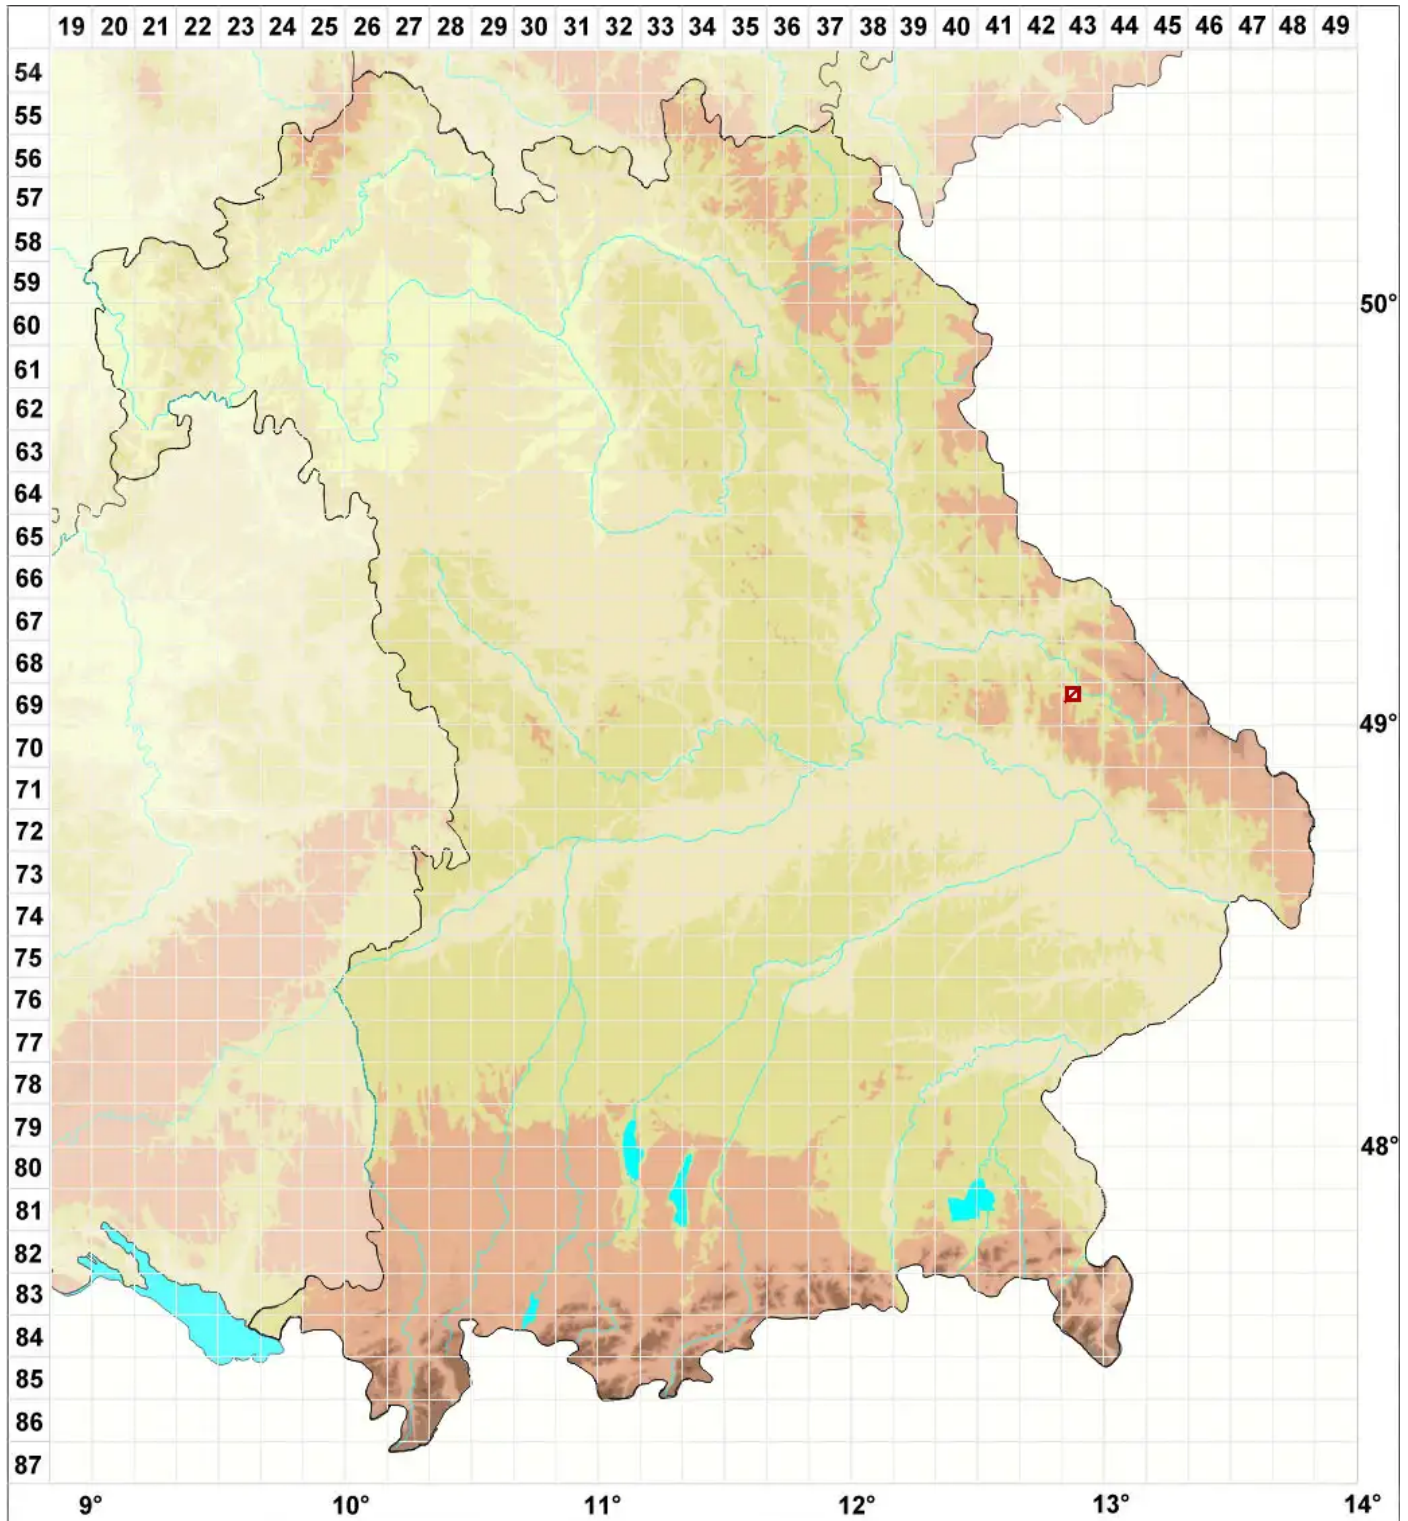

Rinodina atrocinerea (Dicks.) Körb.

Schwarzgraue Braunsporflechte

Legende:

Symbole:

Ausgefülltes Symbol:
Zeitraum von 1980 bis heute (Aktuelle Angabe)

Leeres Symbol:
Zeitraum vor 1980 (Altangabe)

Quadrat: Herbarbeleg