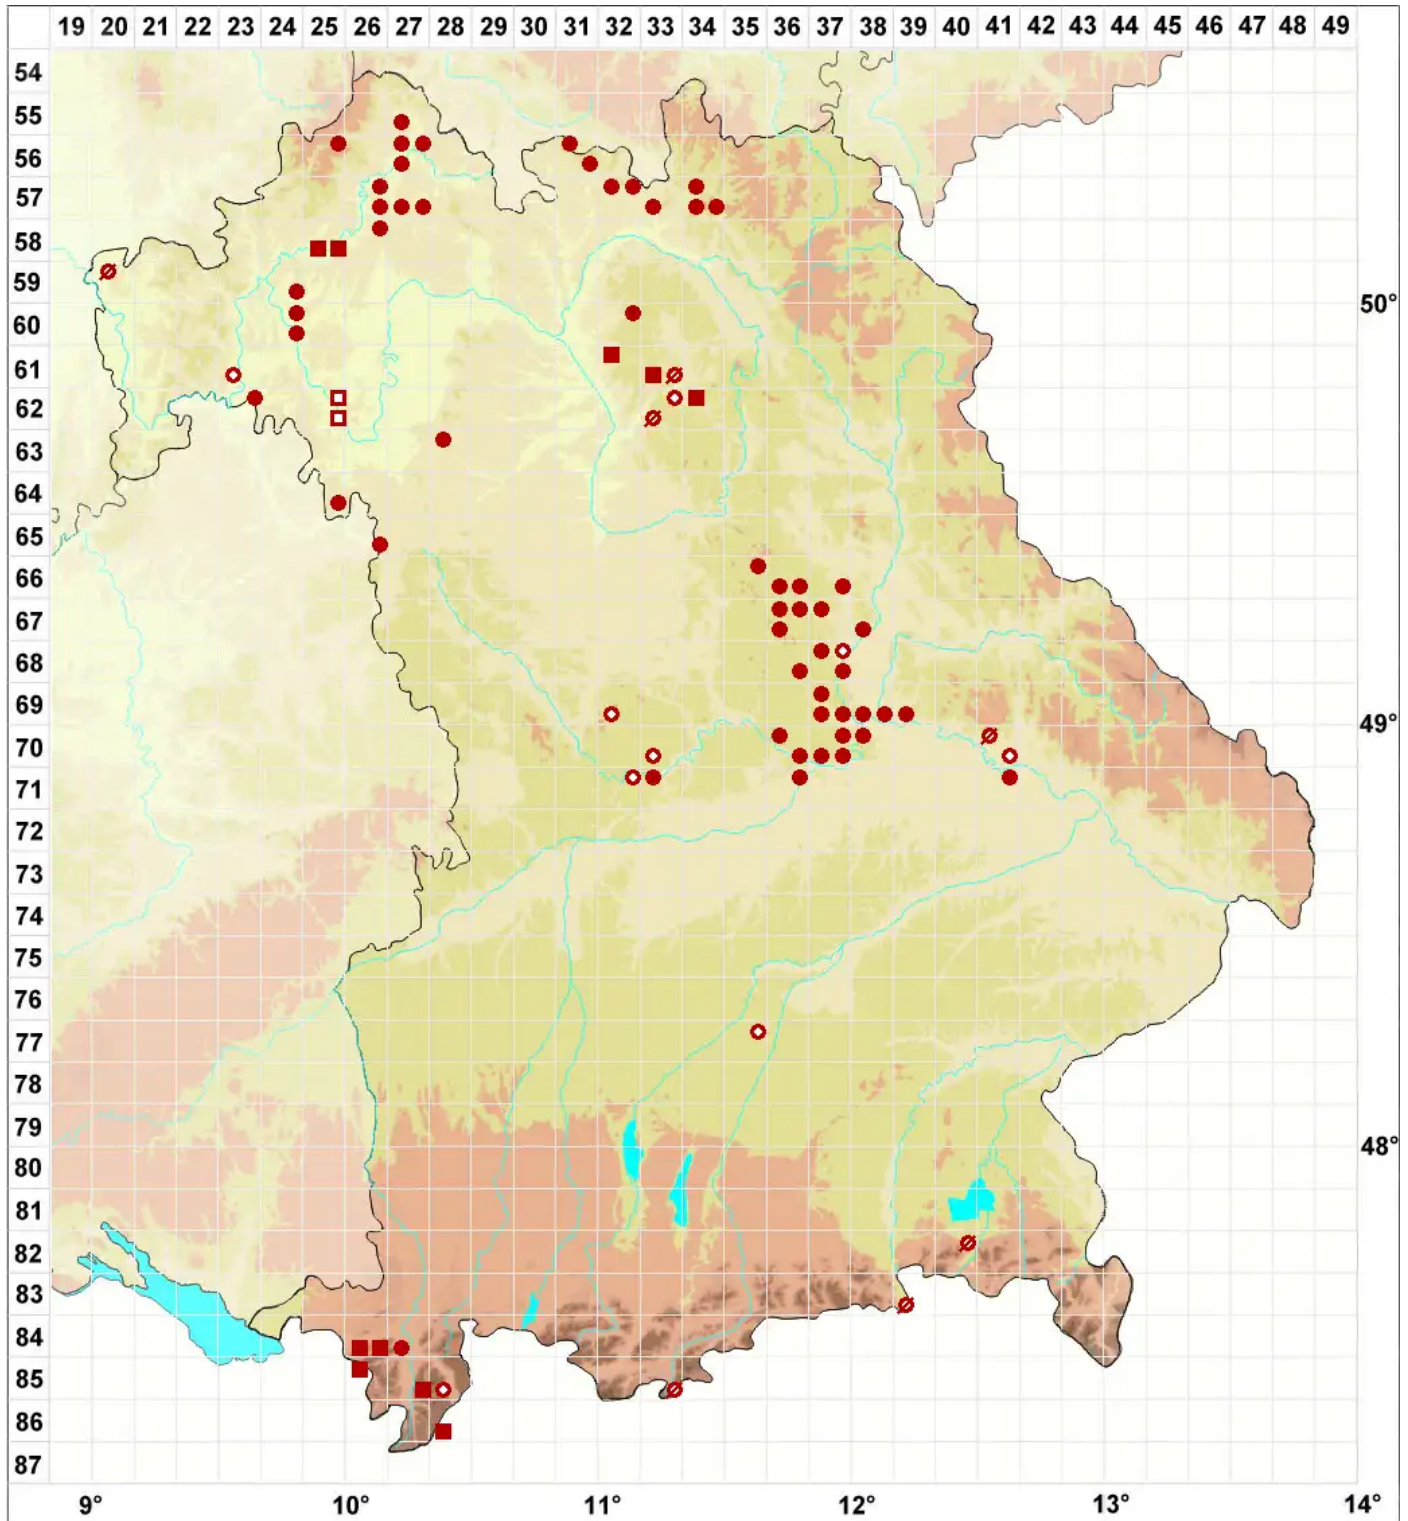

# Rinodina bischoffii (Hepp) A. Massal.

## Bischoffs Braunsporflechte

Legende:

**Symbole:**

Ausgefülltes Symbol:  
Zeitraum von 1980 bis heute (Aktuelle Angabe)

Leeres Symbol:  
Zeitraum vor 1980 (Altangabe)

Quadrat: Herbarbeleg