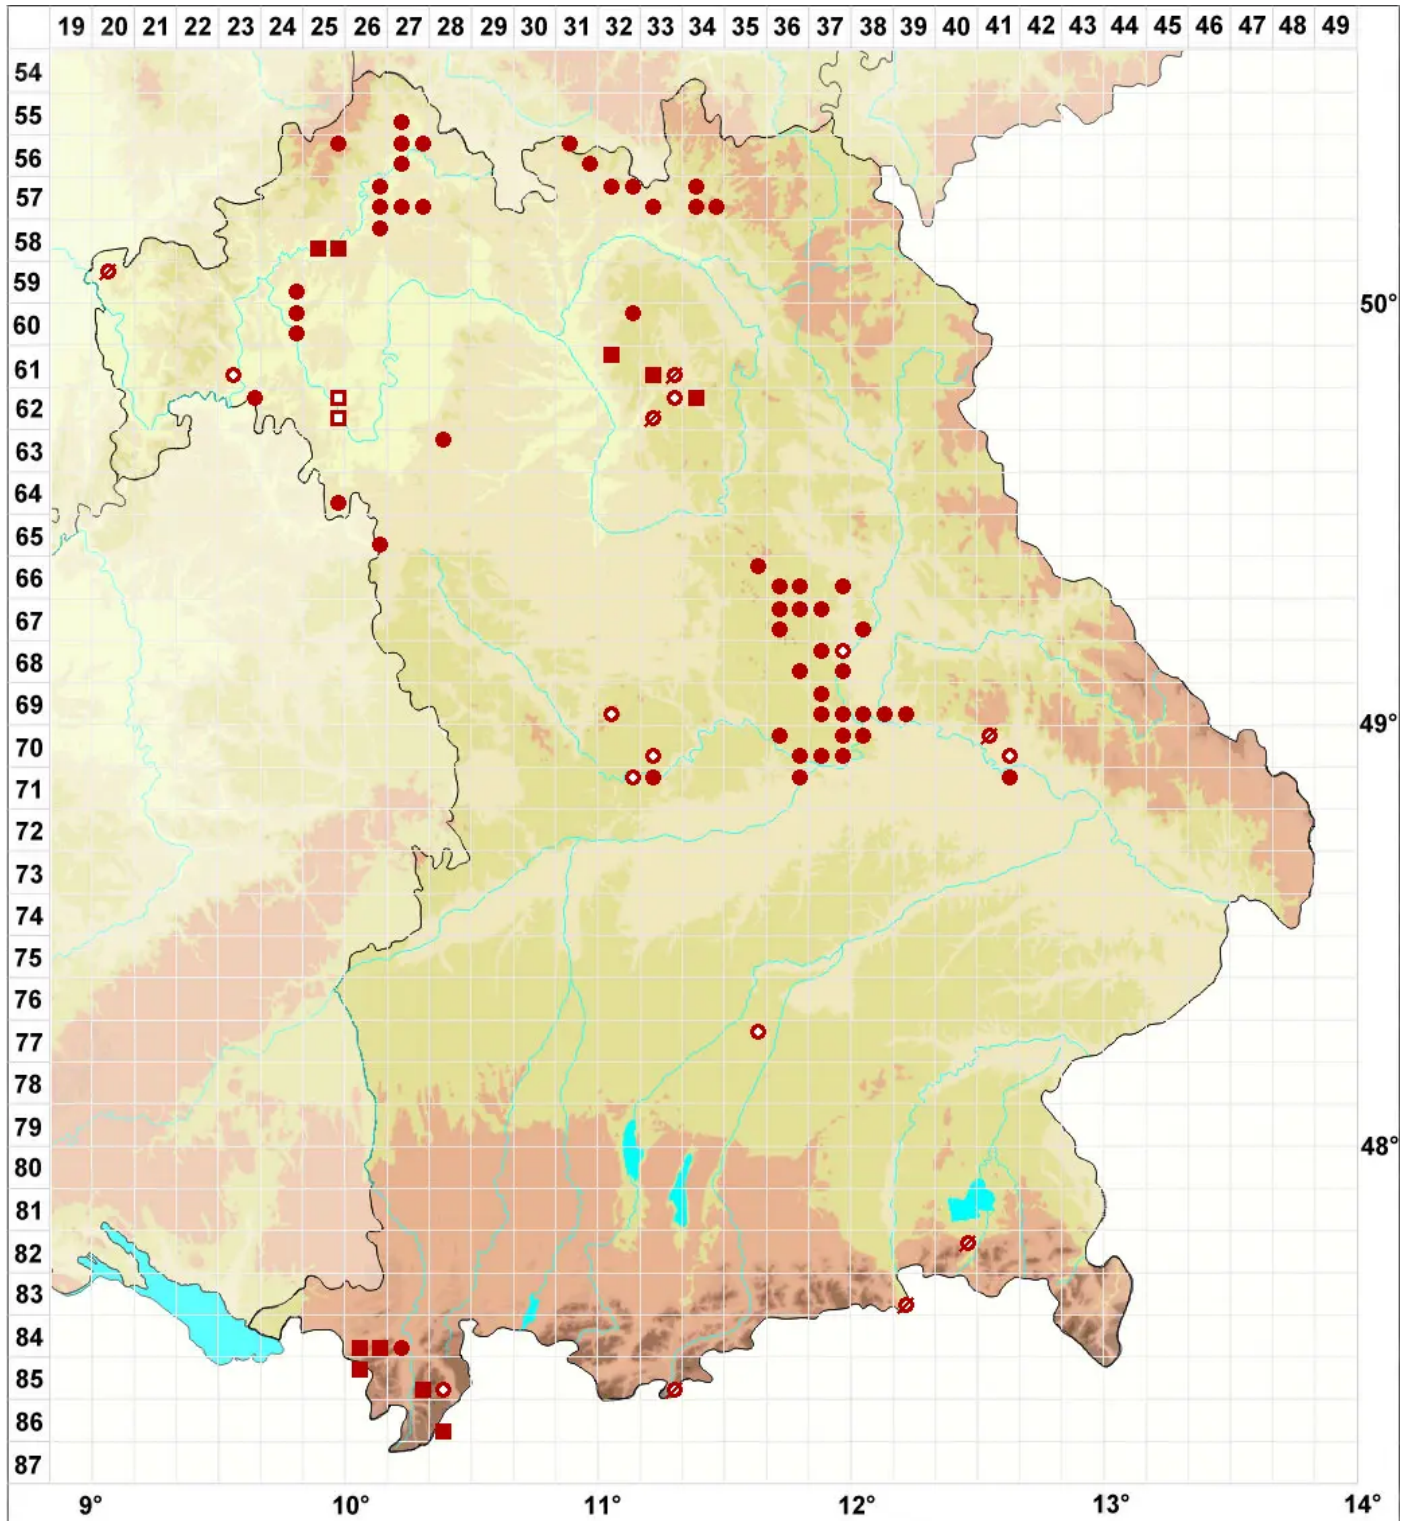

Rinodina bischoffii (Hepp) A. Massal.

Bischoffs Braunsporflechte

Legende:

Symbole:

Ausgefülltes Symbol:
Zeitraum von 1980 bis heute (Aktuelle Angabe)

Leeres Symbol:
Zeitraum vor 1980 (Altangabe)

Quadrat: Herbarbeleg