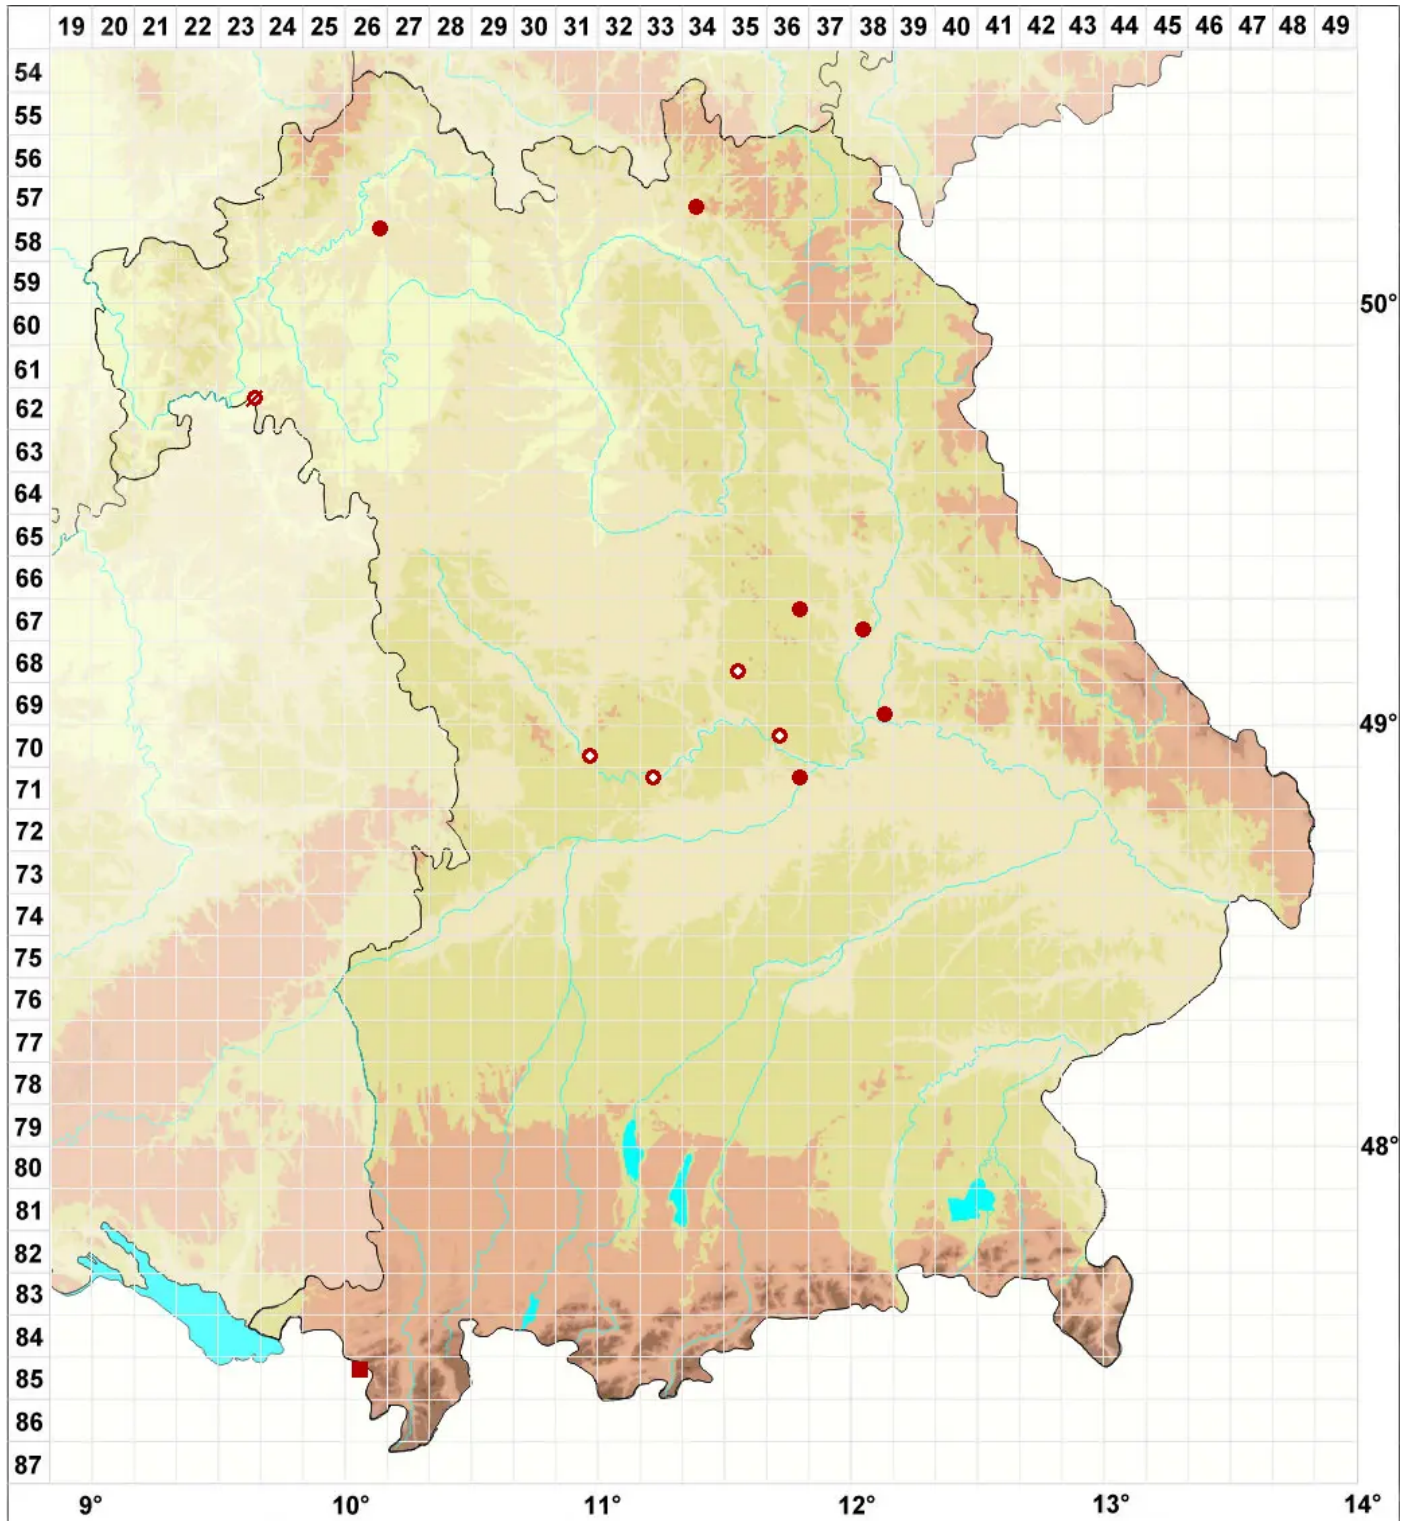

# Rinodina calcarea (Arnold) Arnold

## Kalk-Braunsporflechte

Legende:

**Symbole:**

Ausgefülltes Symbol:  
Zeitraum von 1980 bis heute (Aktuelle Angabe)

Leeres Symbol:  
Zeitraum vor 1980 (Altangabe)

Quadrat: Herbarbeleg