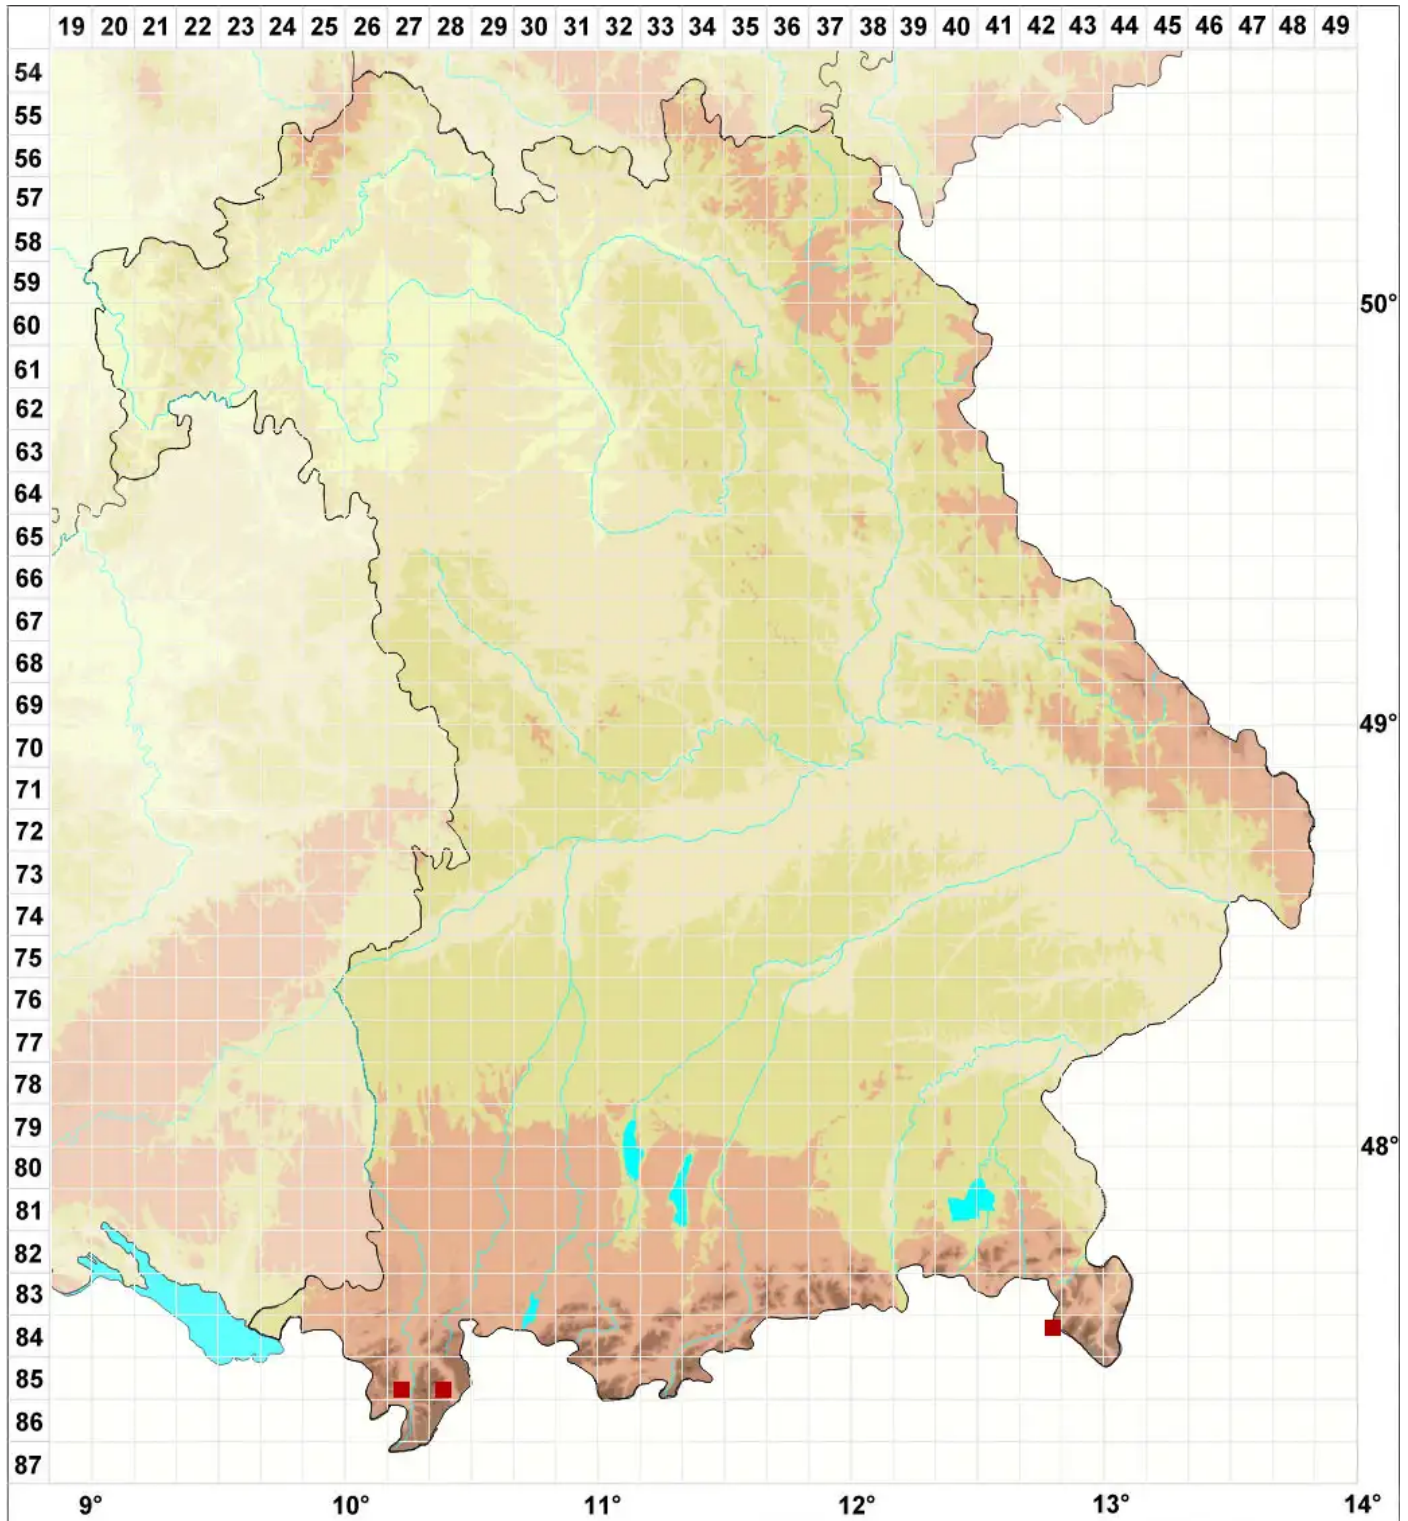

Rinodina capensis Hampe

Rinden-Braunsporflechte

Legende:

Symbole:

Ausgefülltes Symbol:
Zeitraum von 1980 bis heute (Aktuelle Angabe)

Leeres Symbol:
Zeitraum vor 1980 (Altangabe)

Quadrat: Herbarbeleg