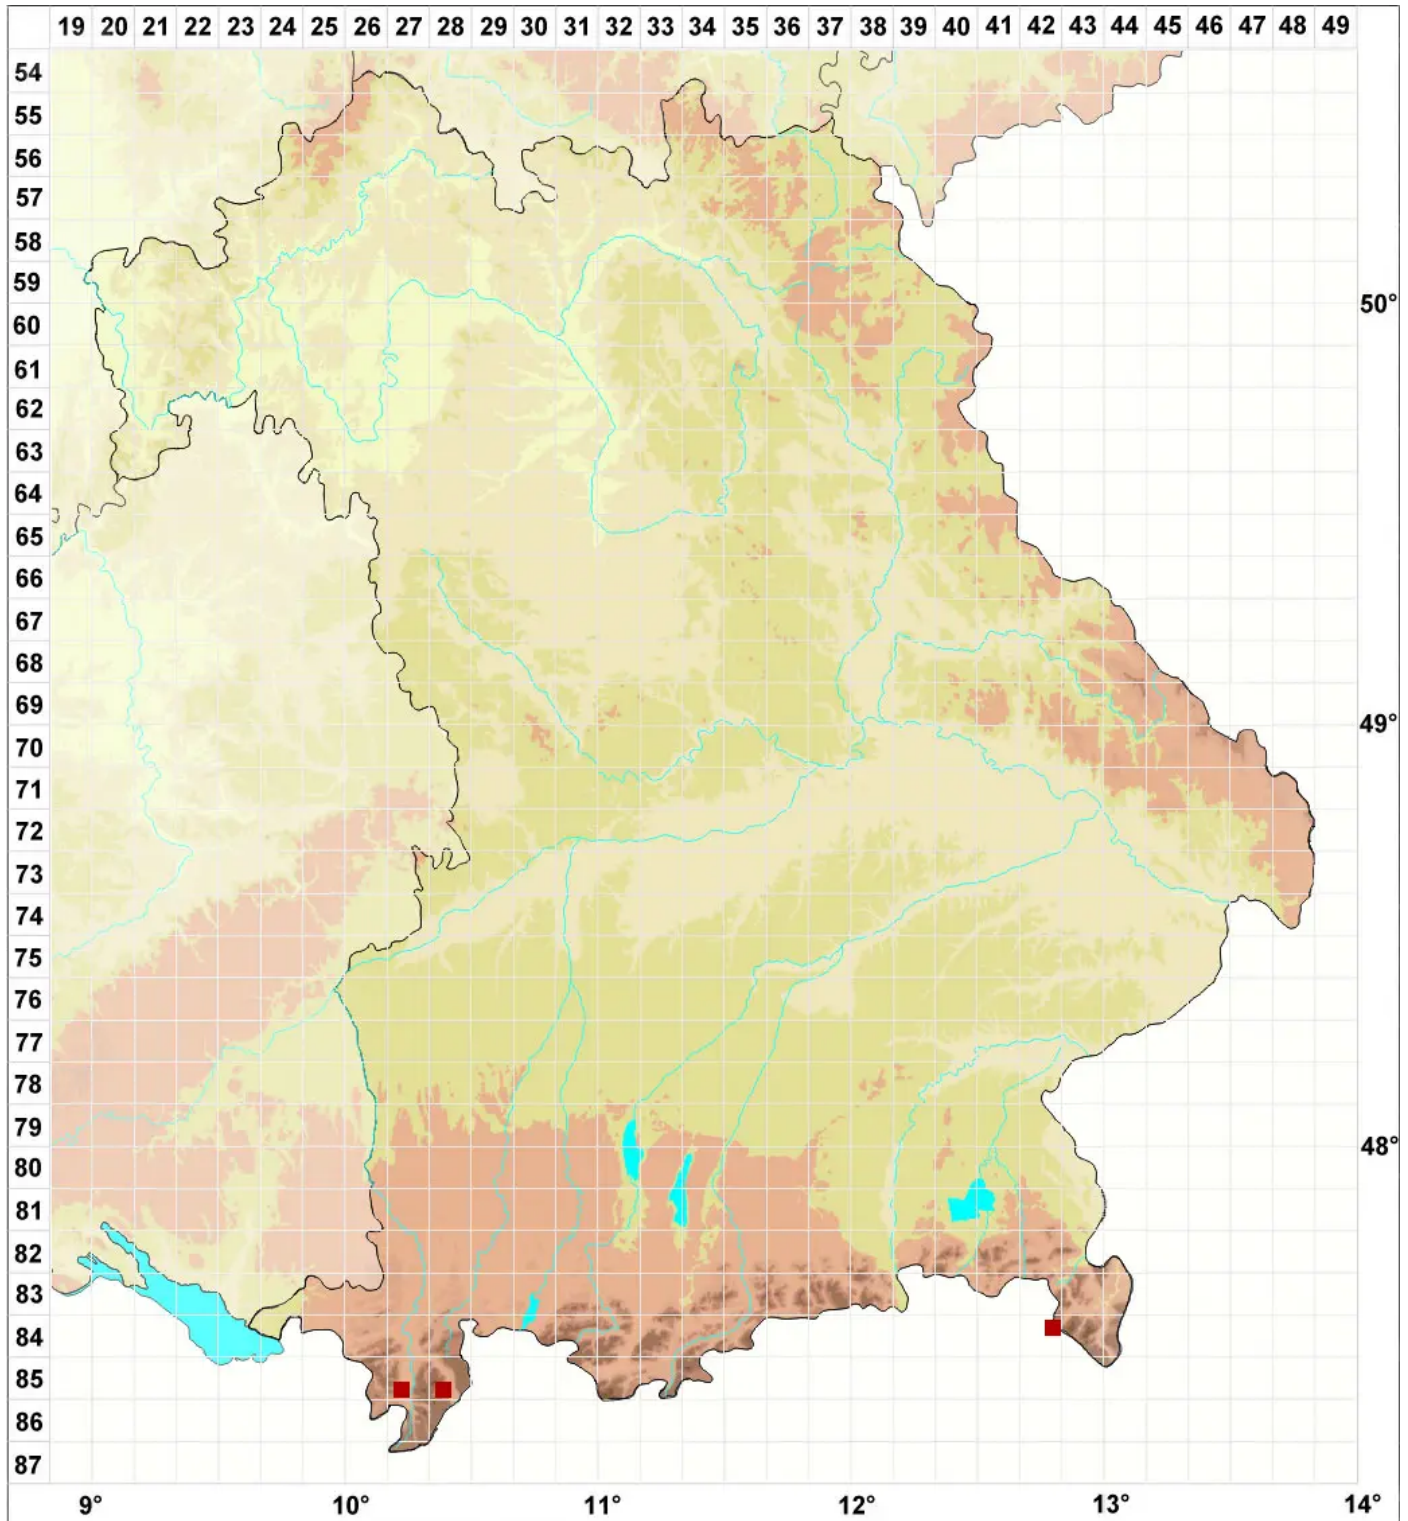

# Rinodina capensis Hampe

## Rinden-Braunsporflechte

Legende:

**Symbole:**

Ausgefülltes Symbol:  
Zeitraum von 1980 bis heute (Aktuelle Angabe)

Leeres Symbol:  
Zeitraum vor 1980 (Altangabe)

Quadrat: Herbarbeleg