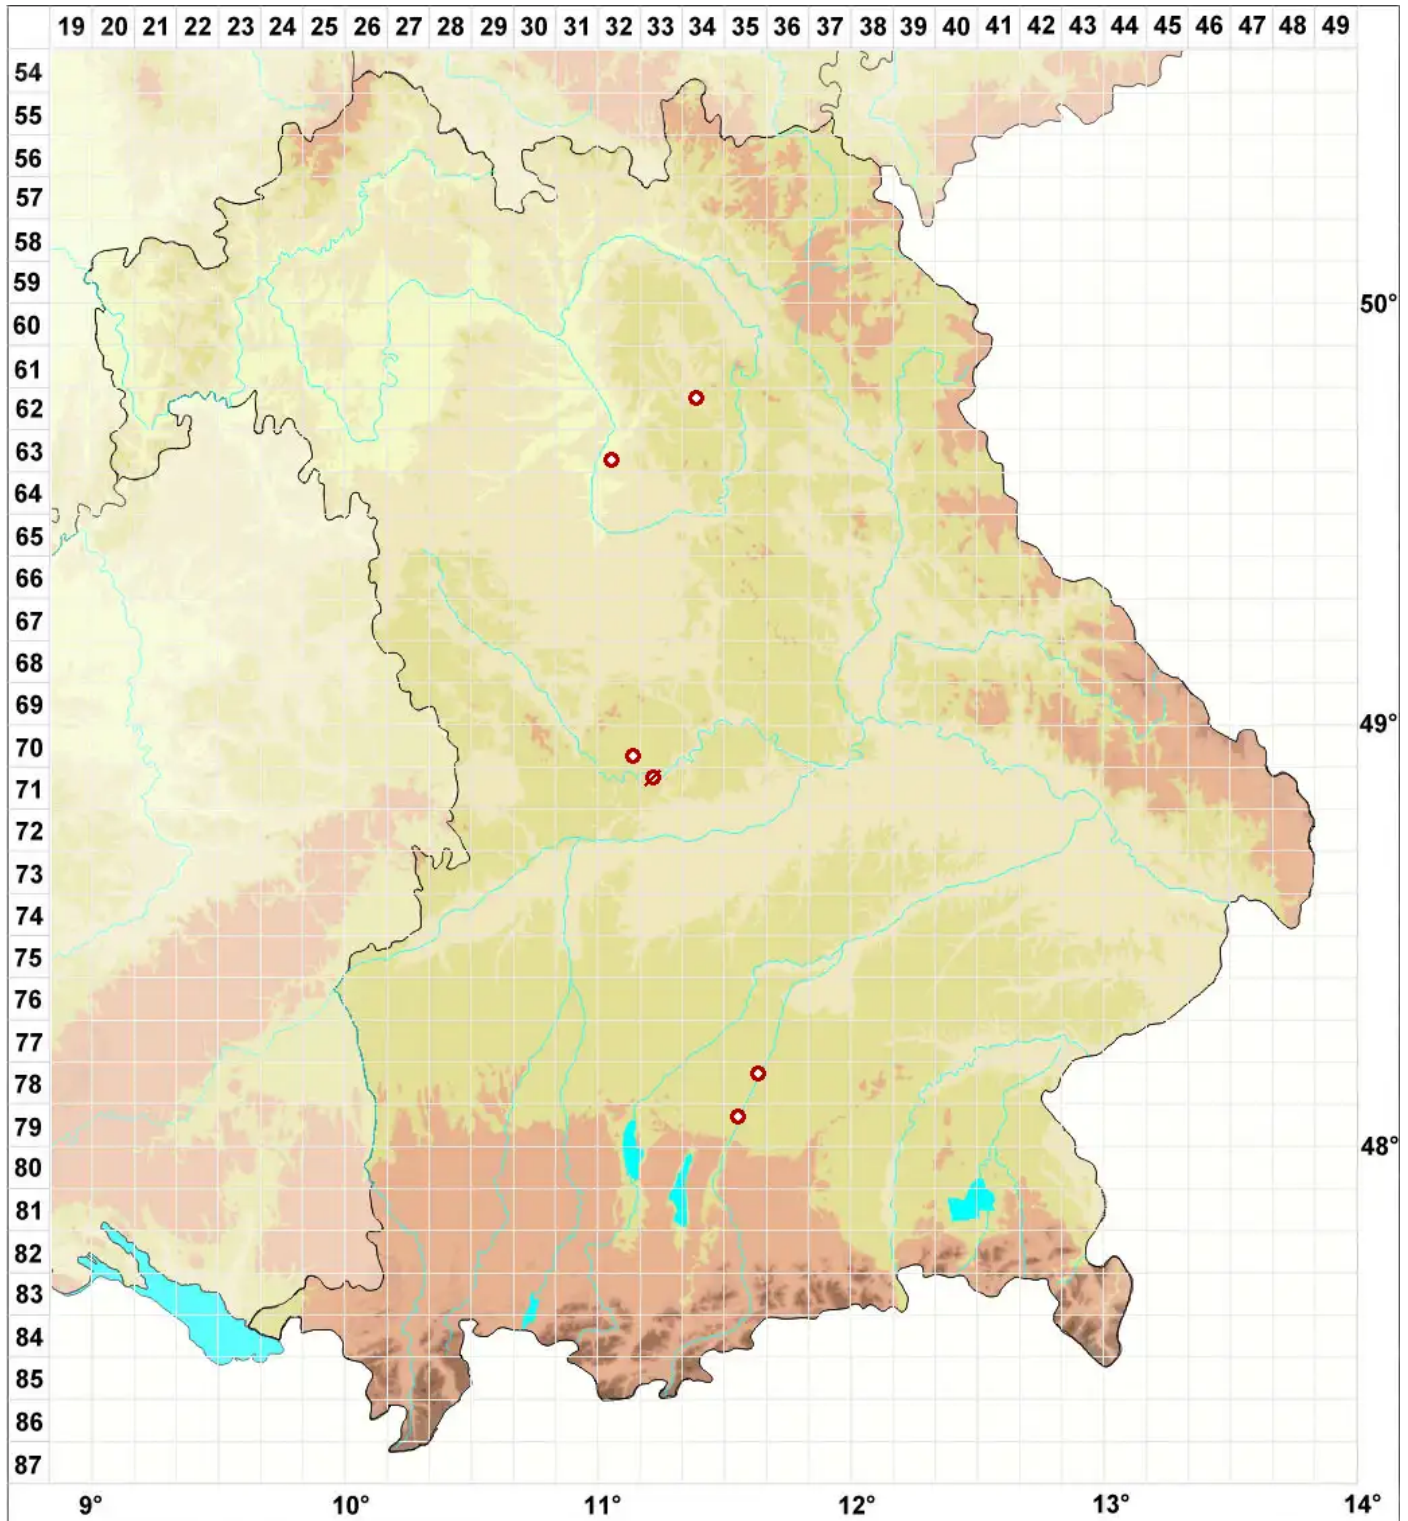

Rinodina colobina (Ach.) Th. Fr.

Dunkle Braunsporflechte

Legende:

Symbole:

Ausgefülltes Symbol:
Zeitraum von 1980 bis heute (Aktuelle Angabe)

Leeres Symbol:
Zeitraum vor 1980 (Altangabe)

Quadrat: Herbarbeleg