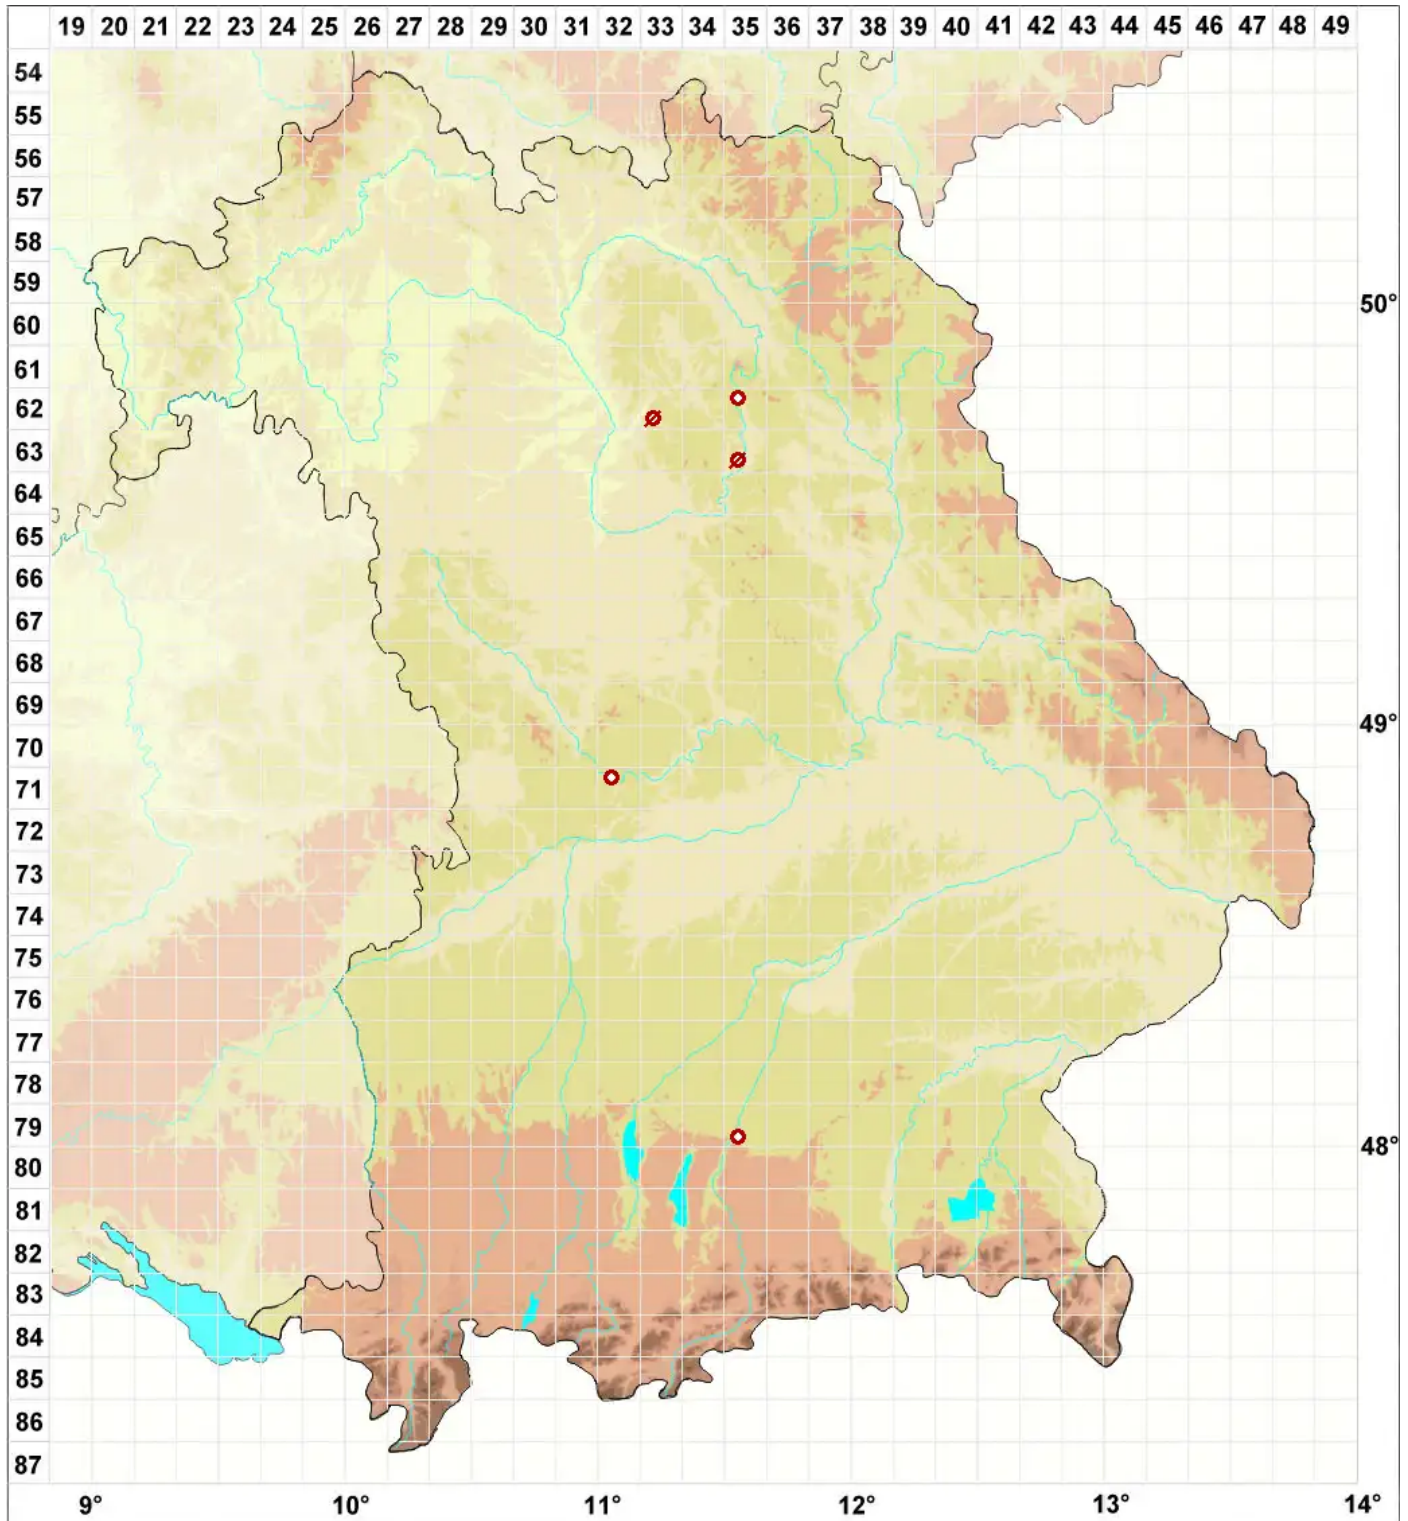

Rinodina conradii Körb.

Conrads Braunsporflechte

Legende:

Symbole:

Ausgefülltes Symbol:
Zeitraum von 1980 bis heute (Aktuelle Angabe)

Leeres Symbol:
Zeitraum vor 1980 (Altangabe)

Quadrat: Herbarbeleg