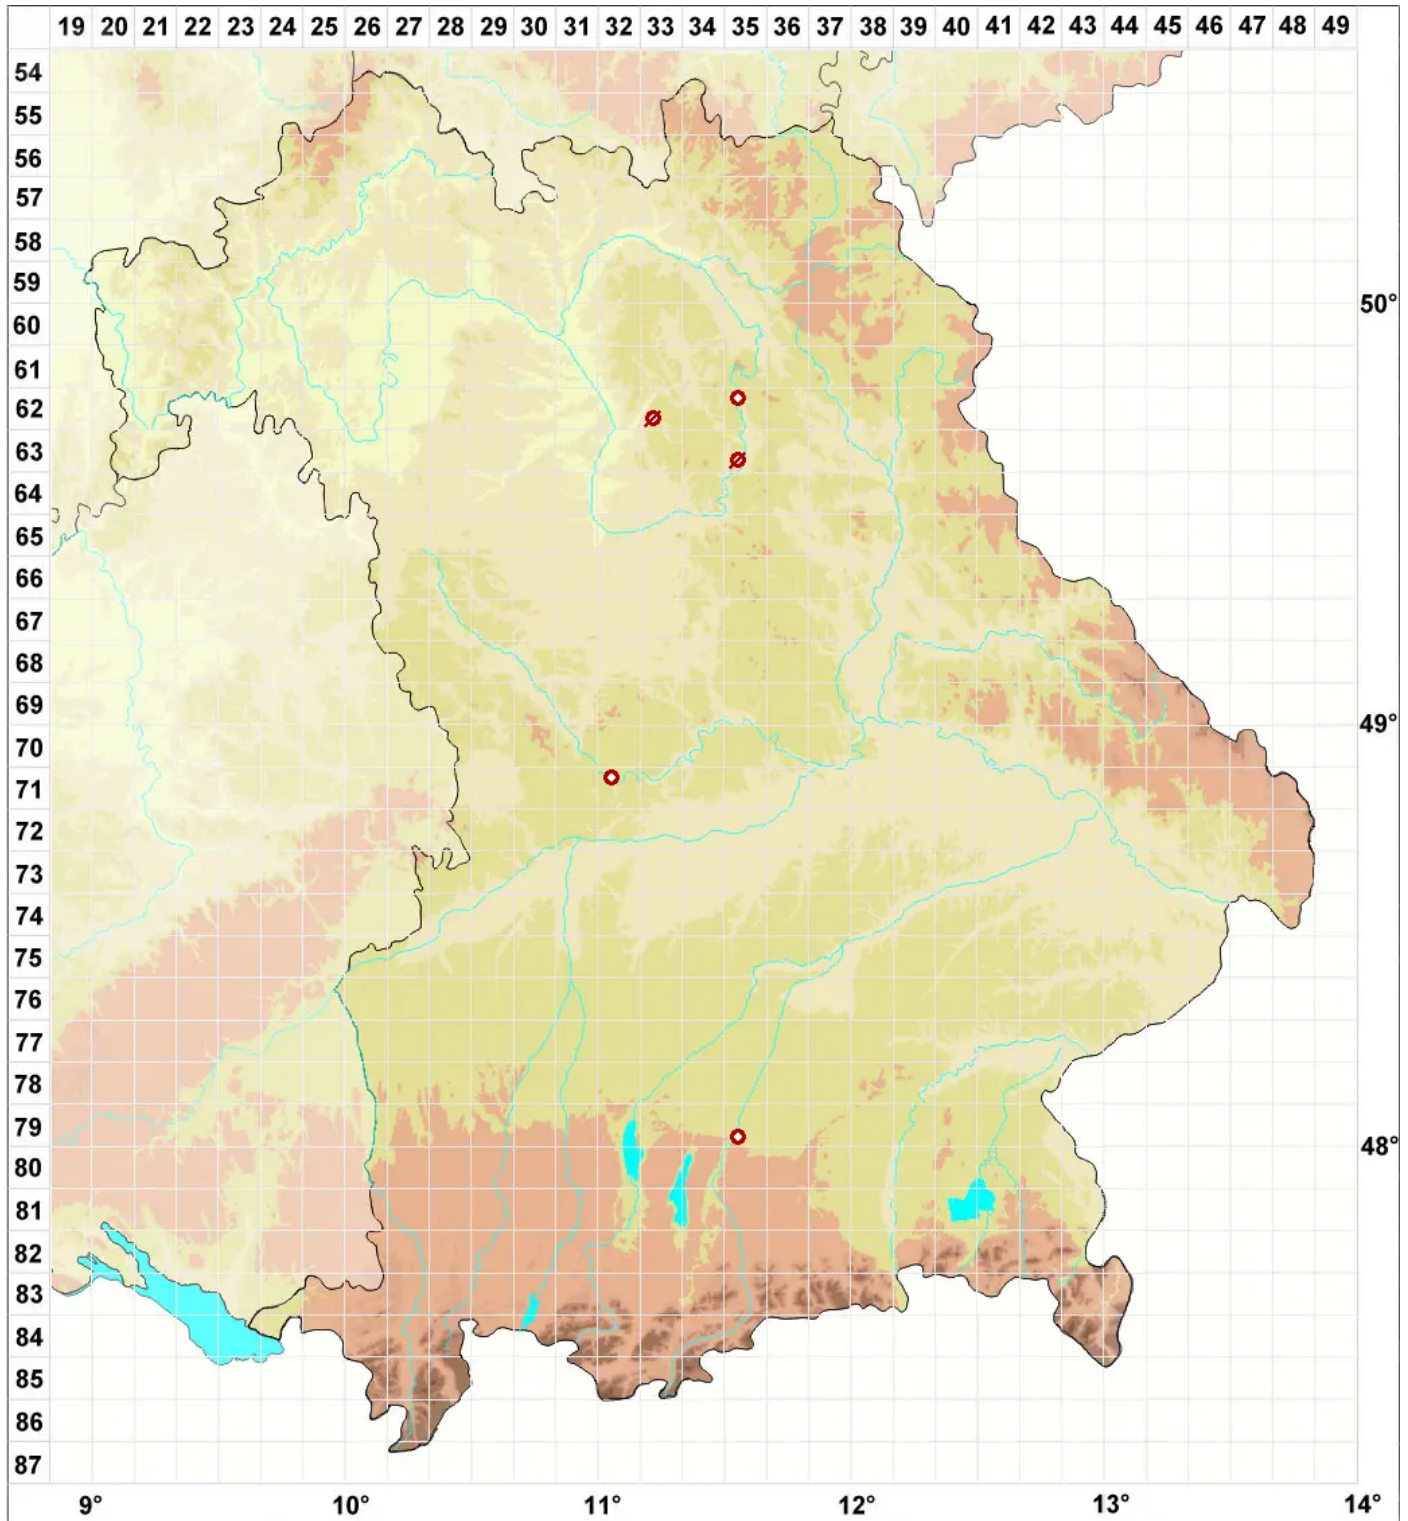

Rinodina conradii Körb.

Conrads Braunsporflechte

Legende:

Symbole:

Ausgefülltes Symbol:
Zeitraum von 1980 bis heute (Aktuelle Angabe)

Leeres Symbol:
Zeitraum vor 1980 (Altangabe)

Quadrat: Herbarbeleg