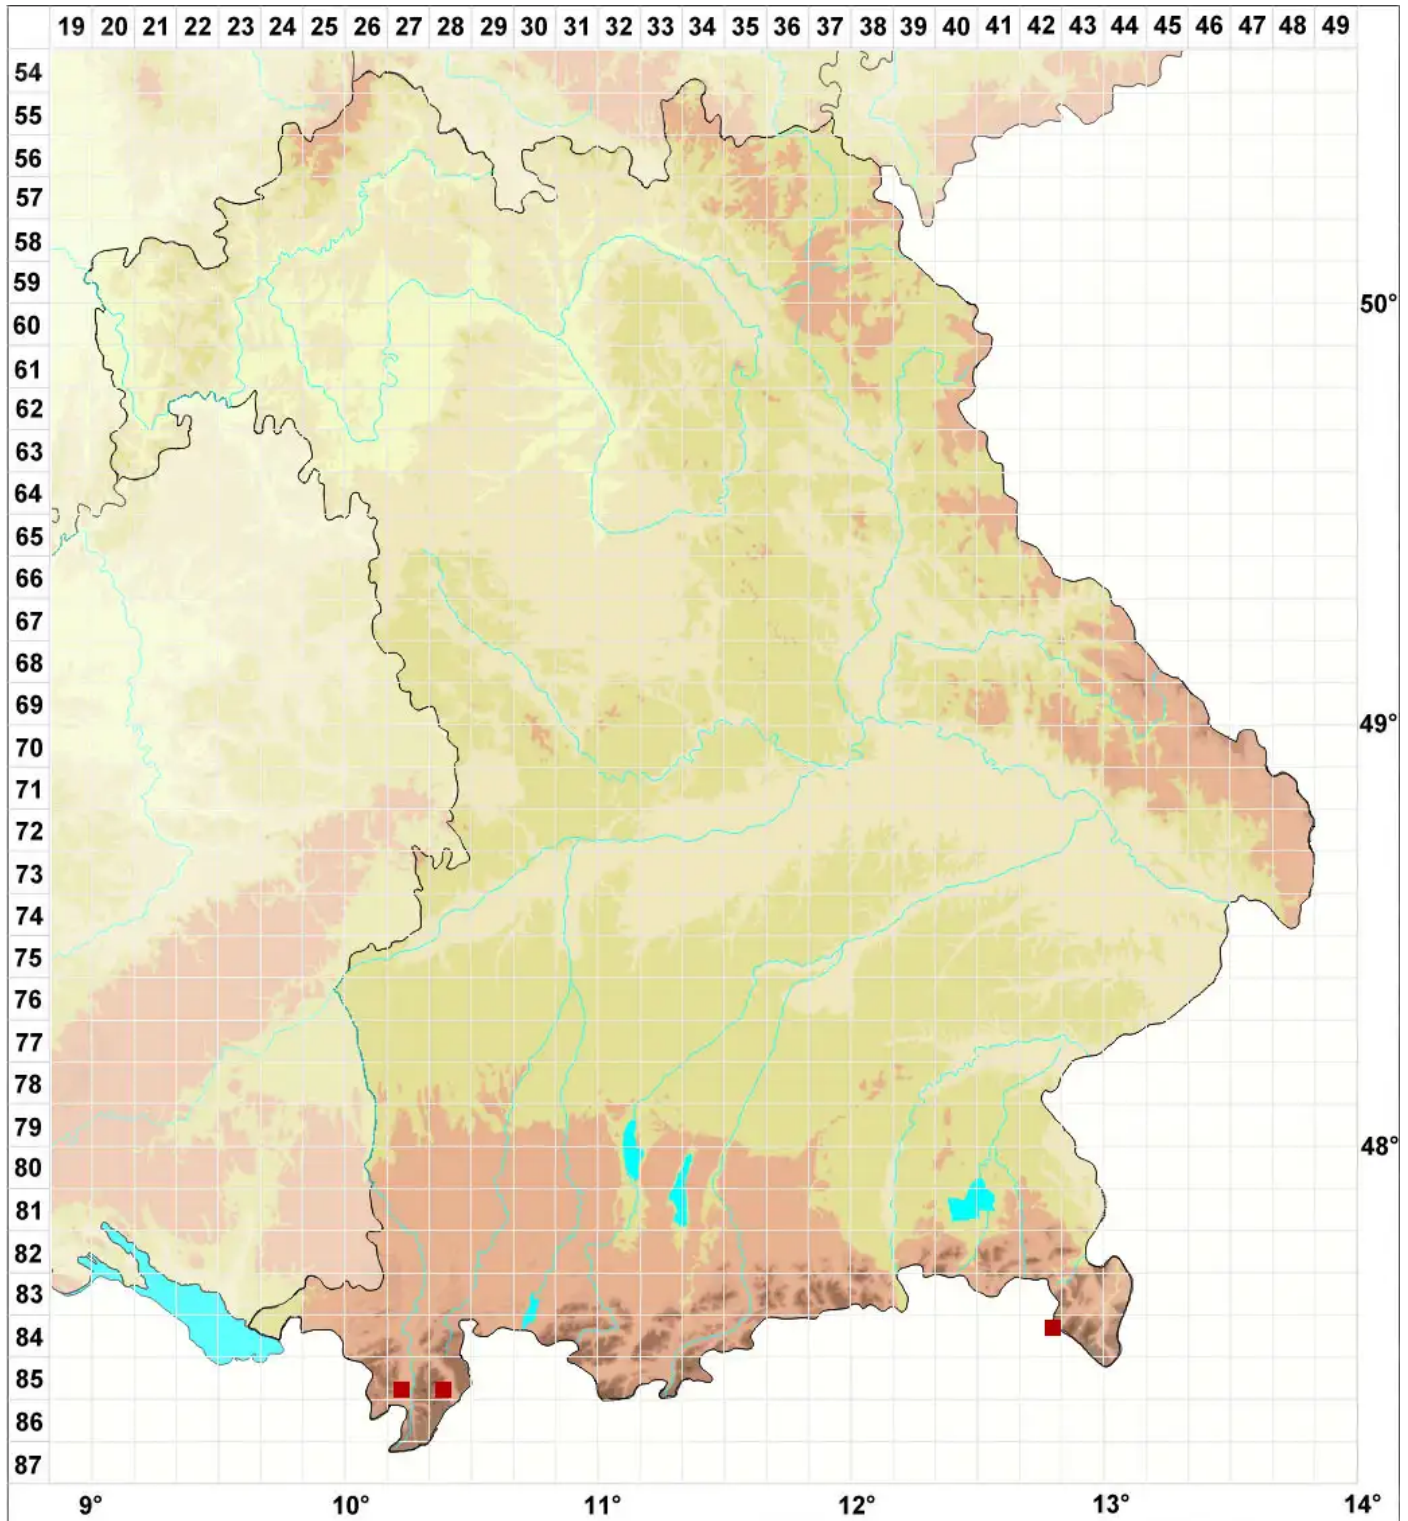

# Rinodina capensis Hampe

## Rinden-Braunsporflechte

Legende:

**Symbole:**

Ausgefülltes Symbol:  
Zeitraum von 1980 bis heute (Aktuelle Angabe)

Leeres Symbol:  
Zeitraum vor 1980 (Altangabe)

Quadrat: Herbarbeleg