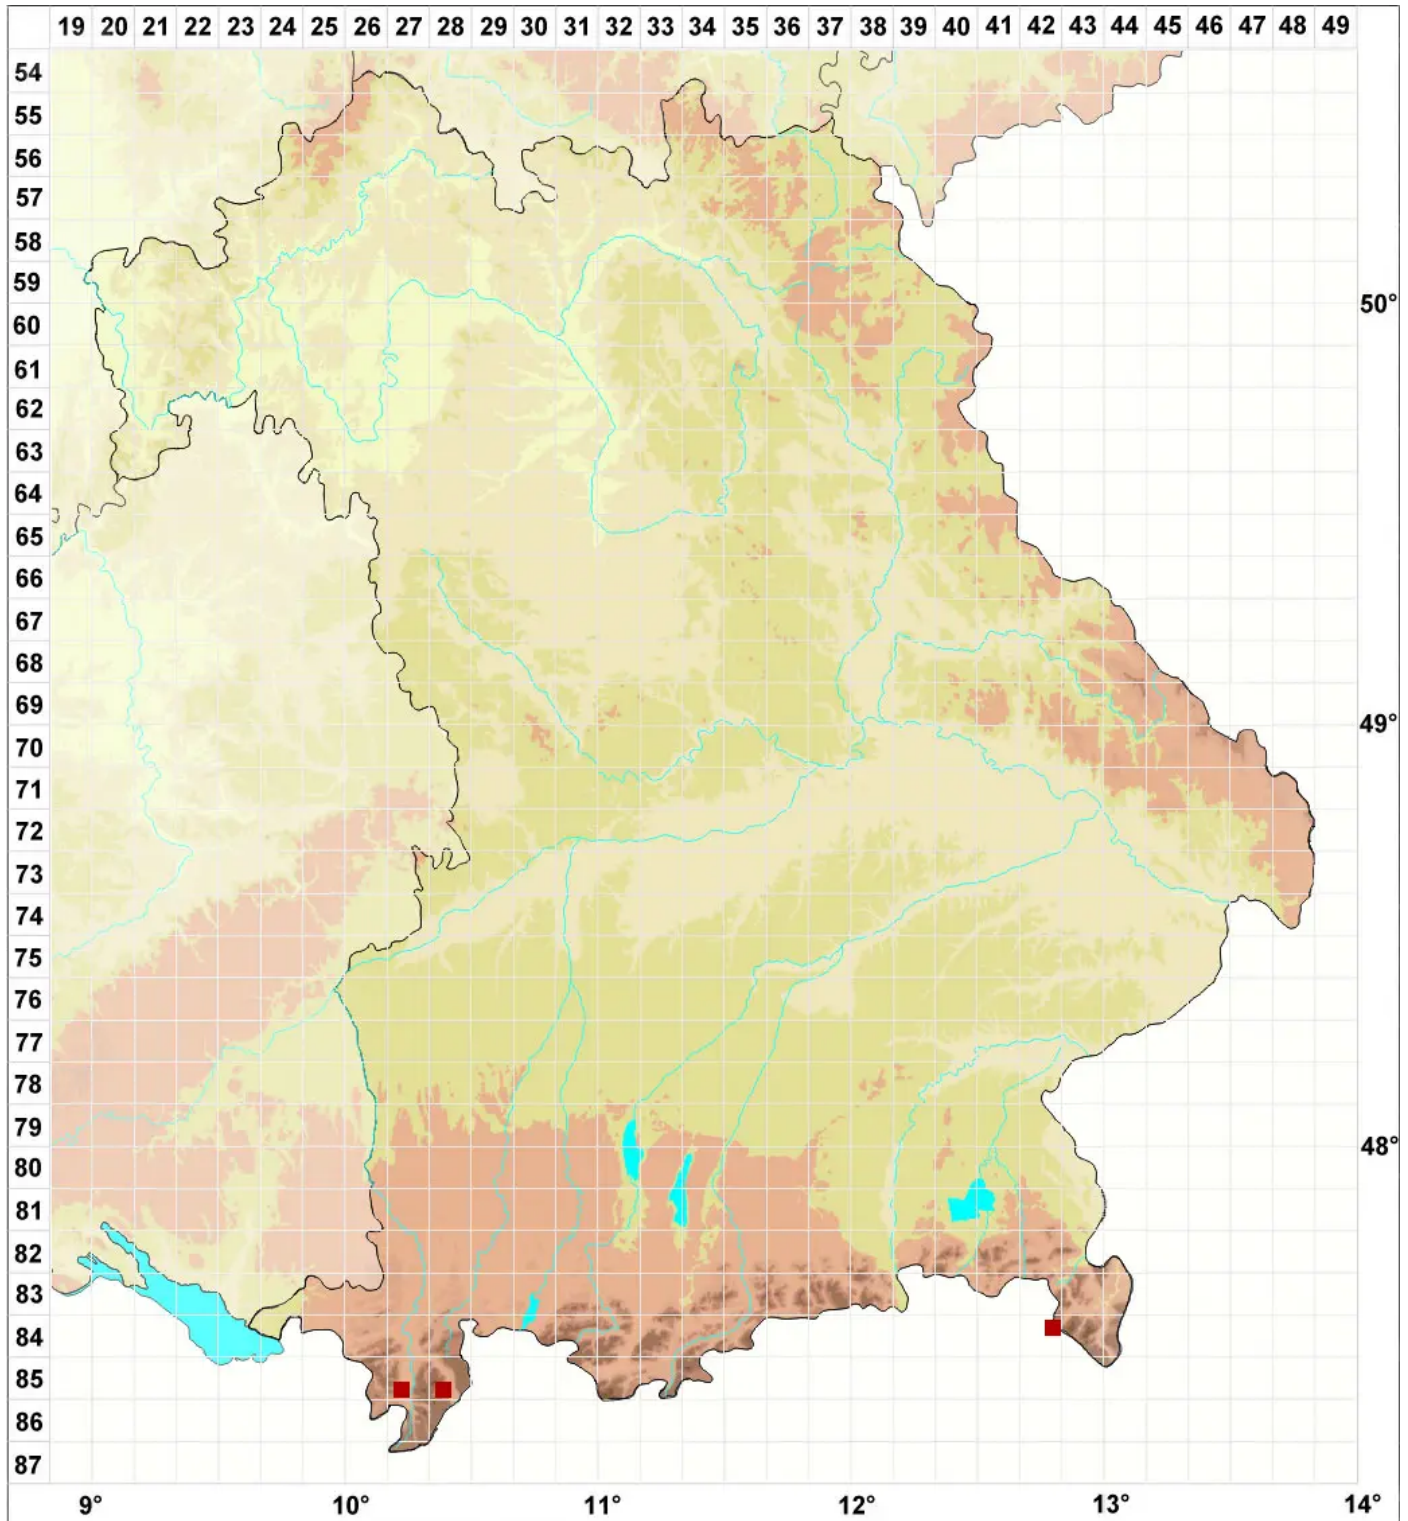

Rinodina capensis Hampe

Rinden-Braunsporflechte

Legende:

- Symbole:**
- Ausgefülltes Symbol:
Zeitraum von 1980 bis heute (Aktuelle Angabe)
 - Leeres Symbol:
Zeitraum vor 1980 (Altangabe)
 - Quadrat: Herbarbeleg