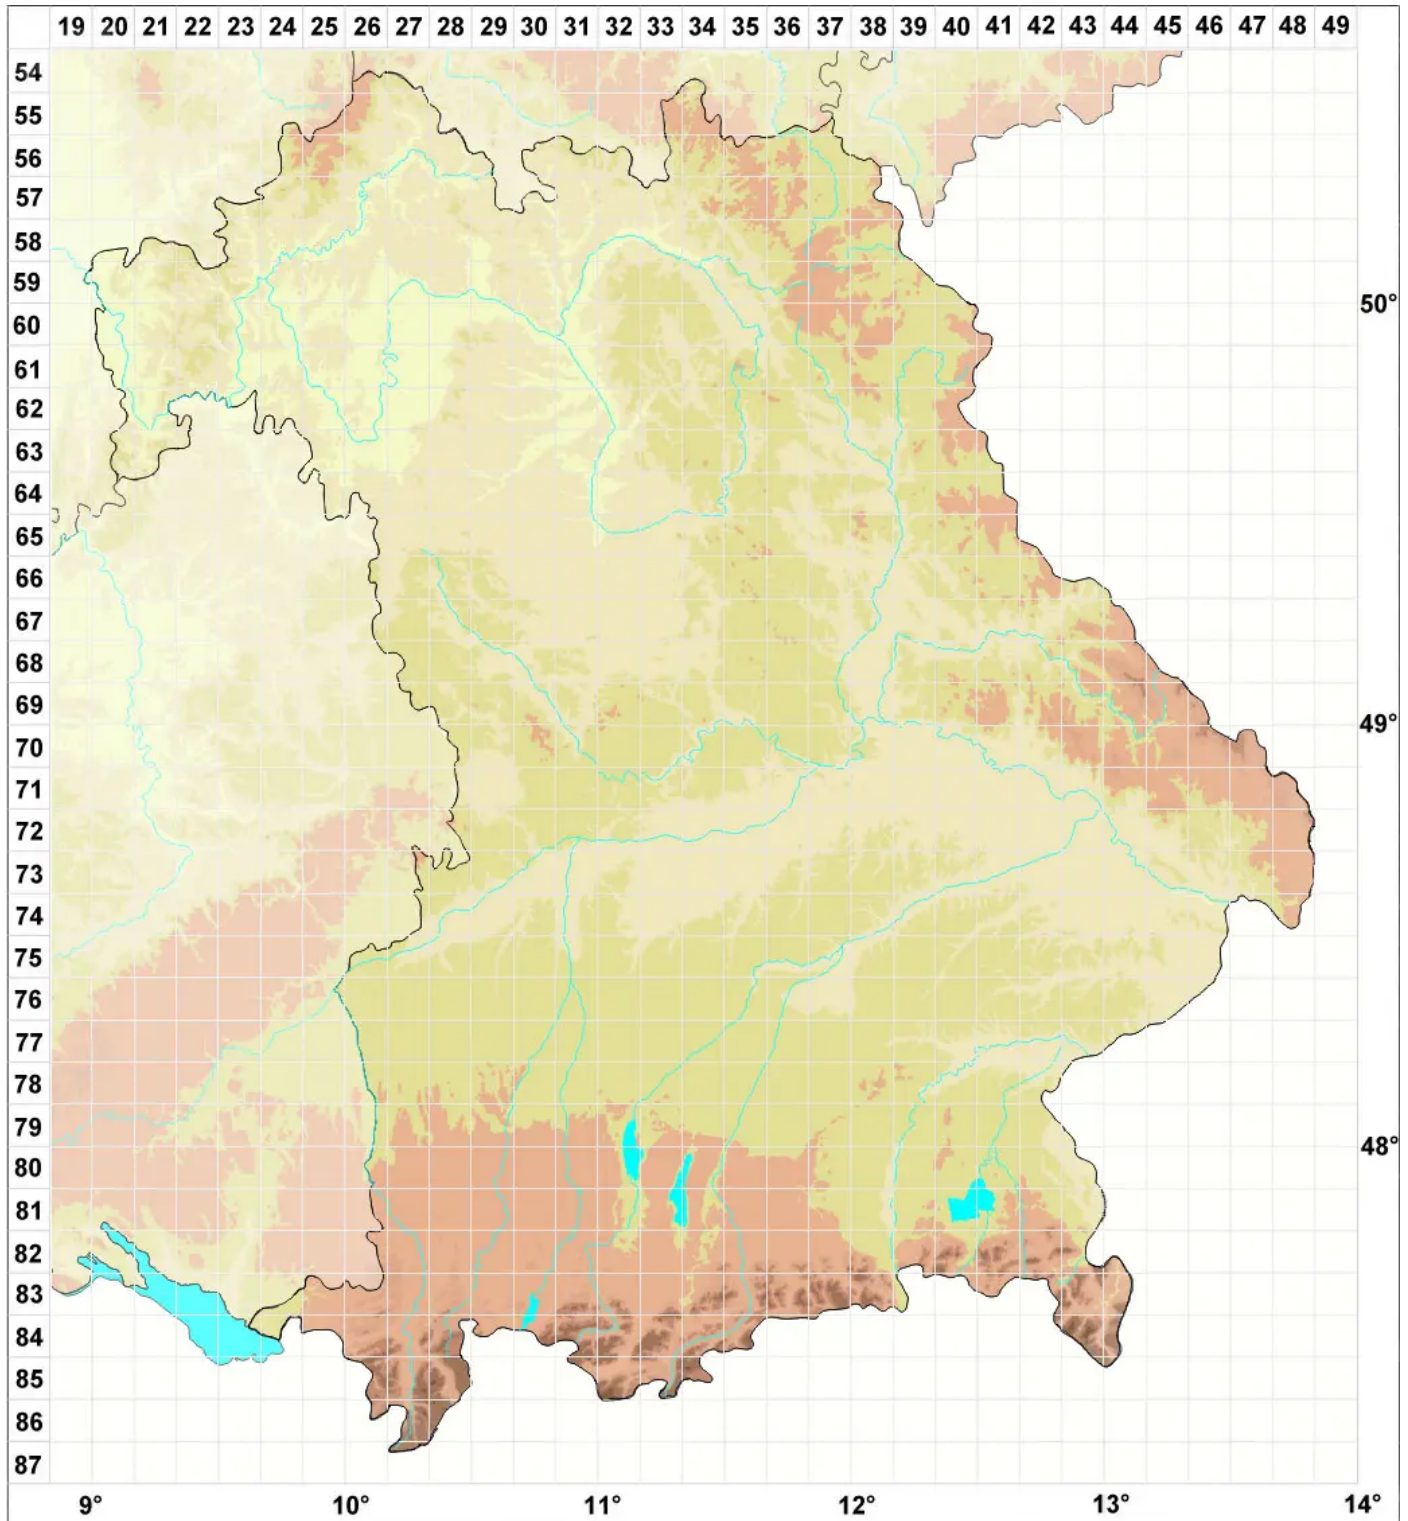

Rinodina degeliana Coppins

Degels Braunsporflechte

Legende:

- Symbole:**
- Ausgefülltes Symbol:
Zeitraum von 1980 bis heute (Aktuelle Angabe)
 - Leeres Symbol:
Zeitraum vor 1980 (Altangabe)
 - Quadrat: Herbarbeleg