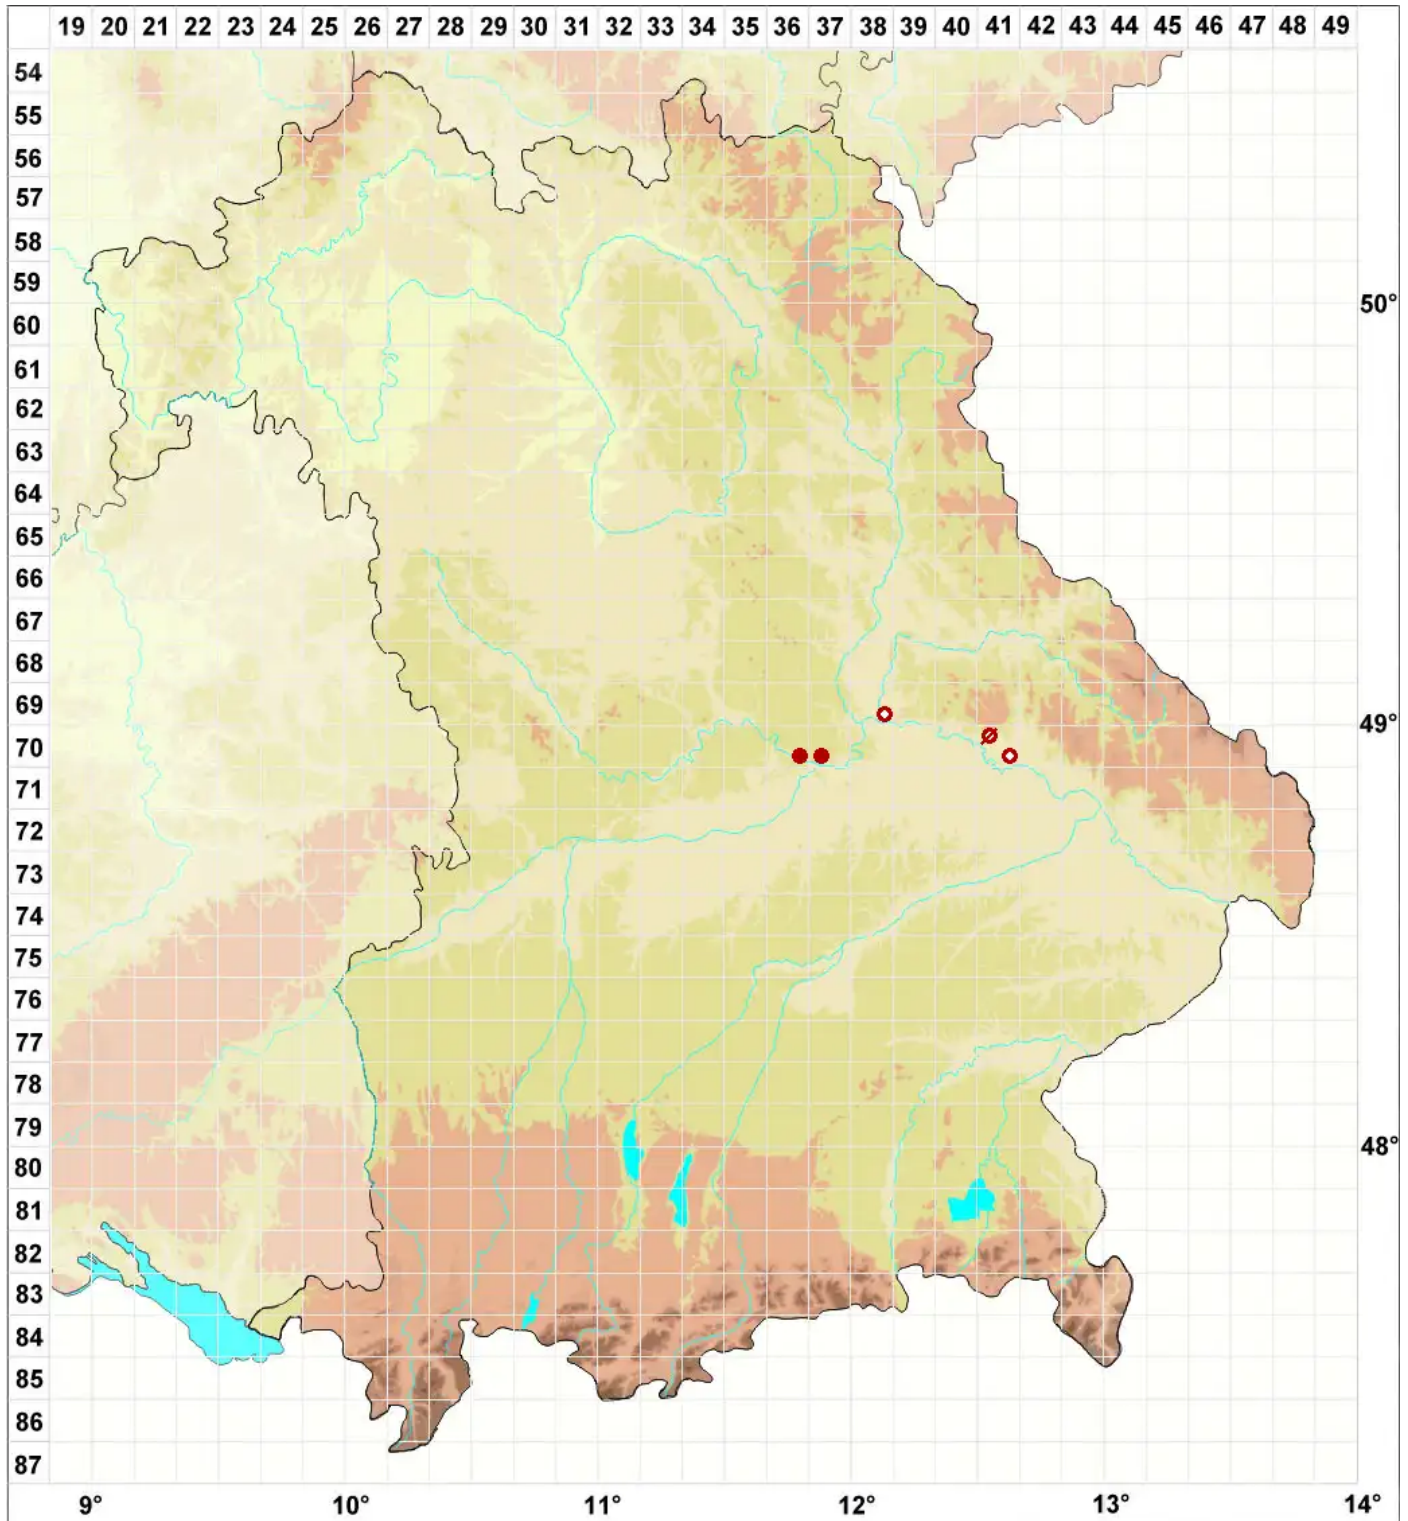

Rinodina dubyana (Hepp) J. Steiner

Dünne Braunsporflechte

Legende:

Symbole:

Ausgefülltes Symbol:
Zeitraum von 1980 bis heute (Aktuelle Angabe)

Leeres Symbol:
Zeitraum vor 1980 (Altangabe)

Quadrat: Herbarbeleg