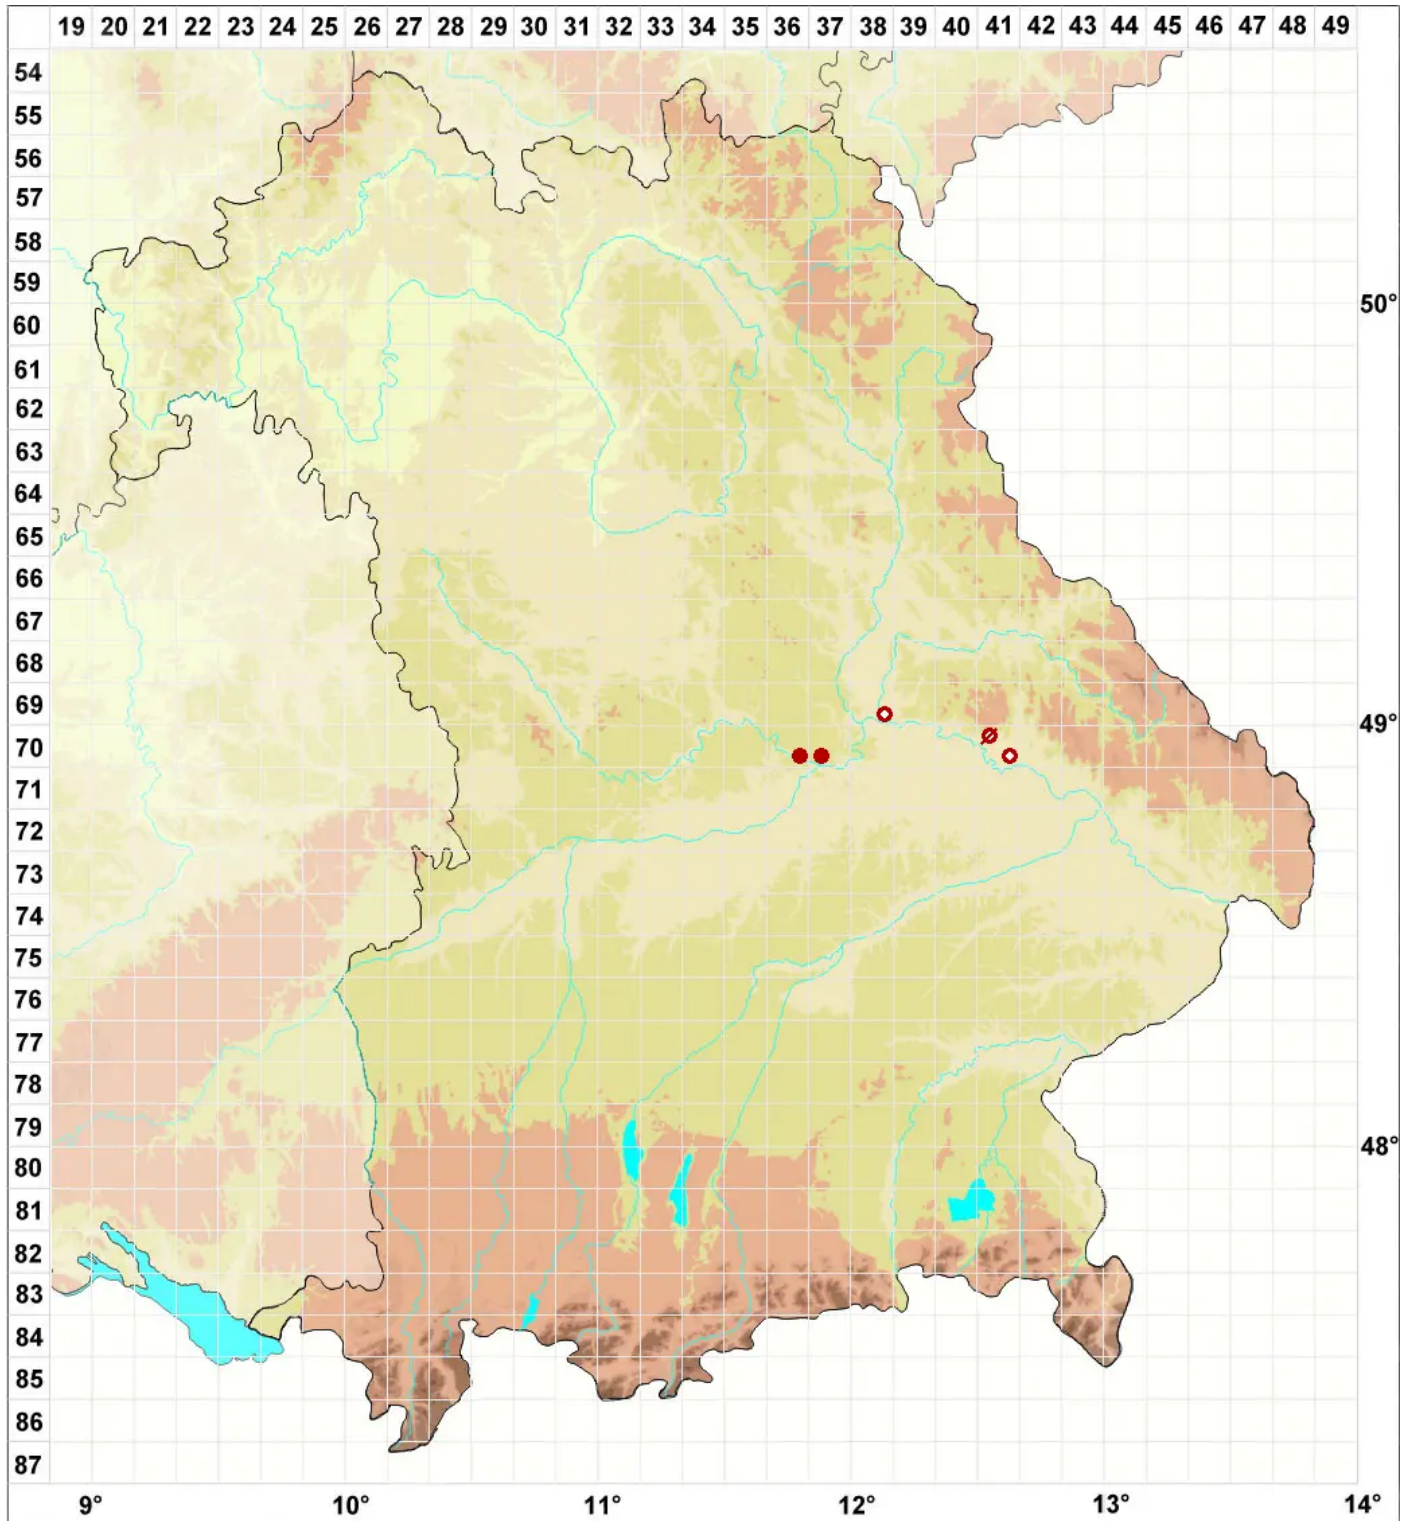

Rinodina dubyana (Hepp) J. Steiner

Dünne Braunsporflechte

Legende:

Symbole:

Ausgefülltes Symbol:
Zeitraum von 1980 bis heute (Aktuelle Angabe)

Leeres Symbol:
Zeitraum vor 1980 (Altangabe)

Quadrat: Herbarbeleg