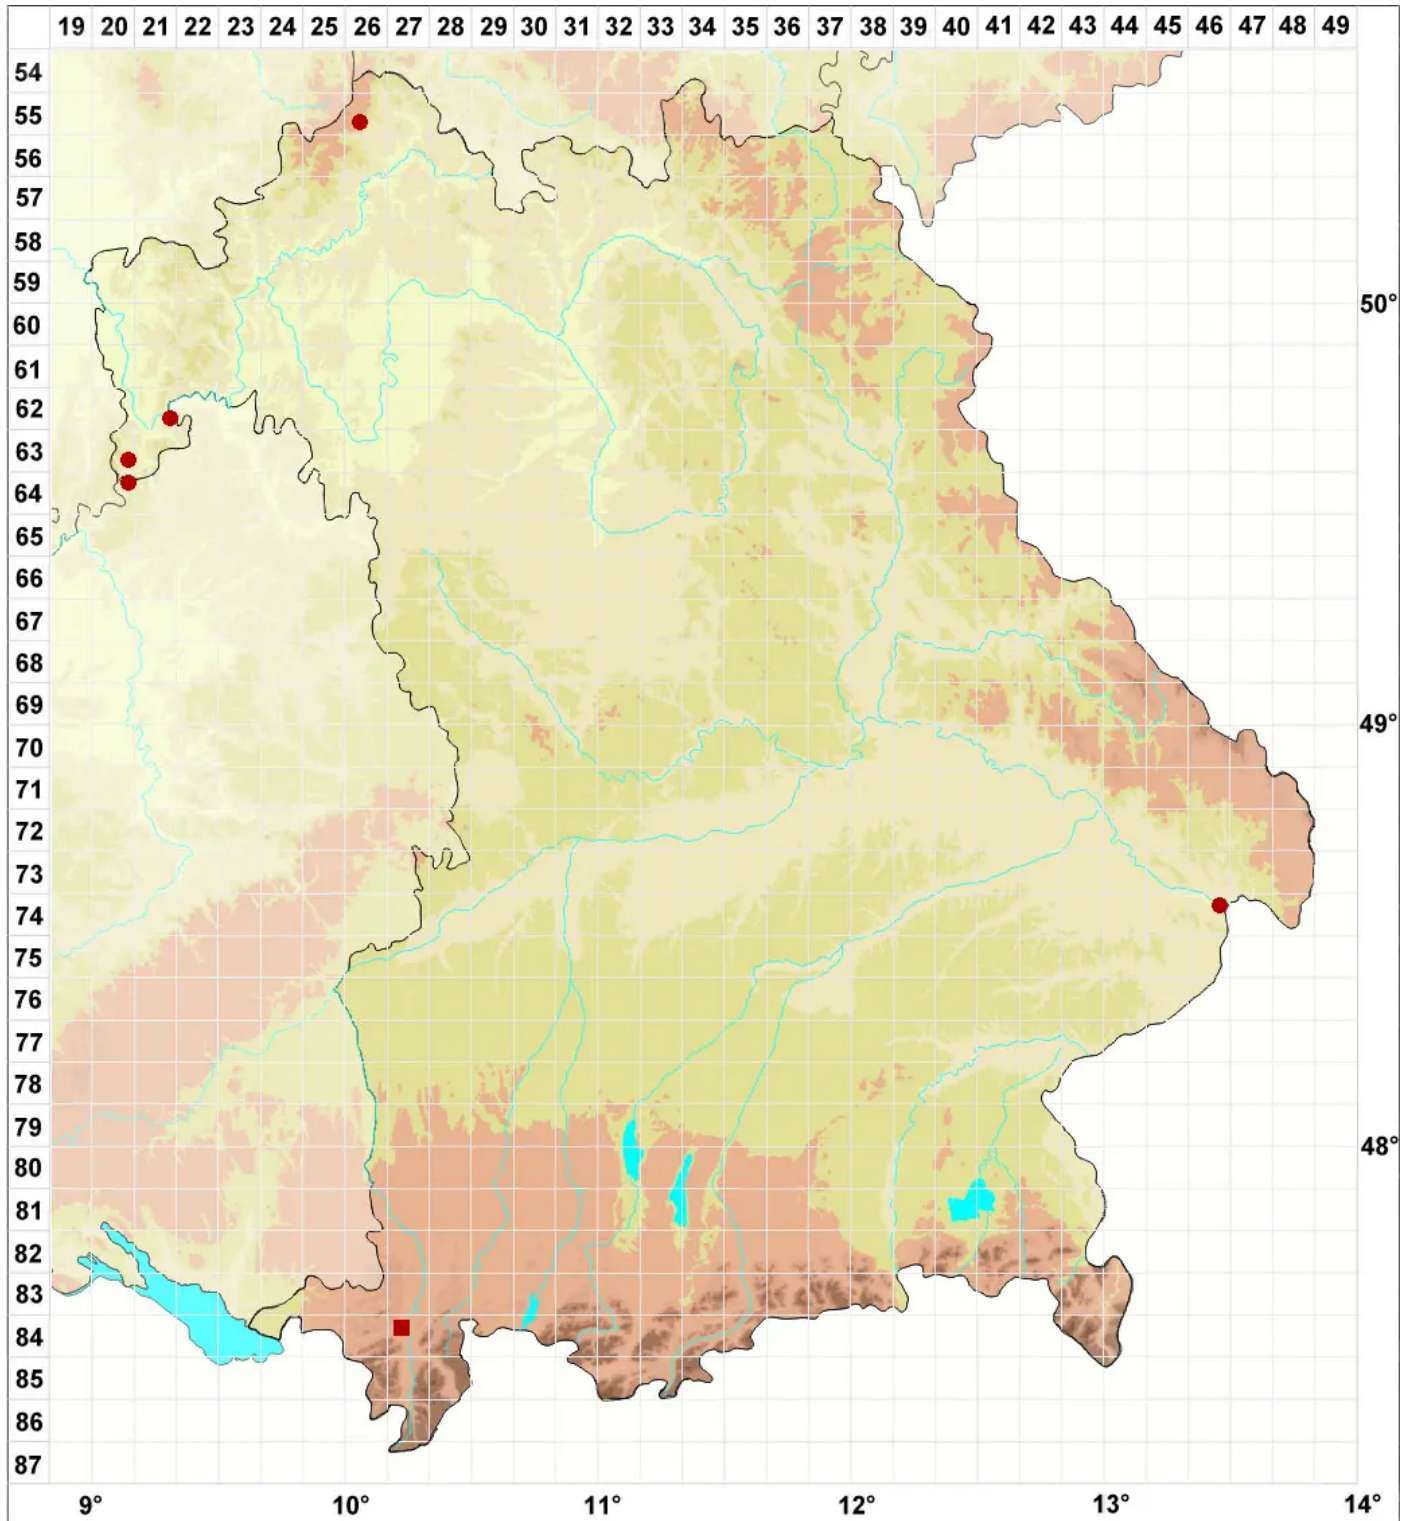

Rinodina efflorescens Malme

Sterile Braunsporflechte

Legende:

Symbole:

Ausgefülltes Symbol:
Zeitraum von 1980 bis heute (Aktuelle Angabe)

Leeres Symbol:
Zeitraum vor 1980 (Altangabe)

Quadrat: Herbarbeleg