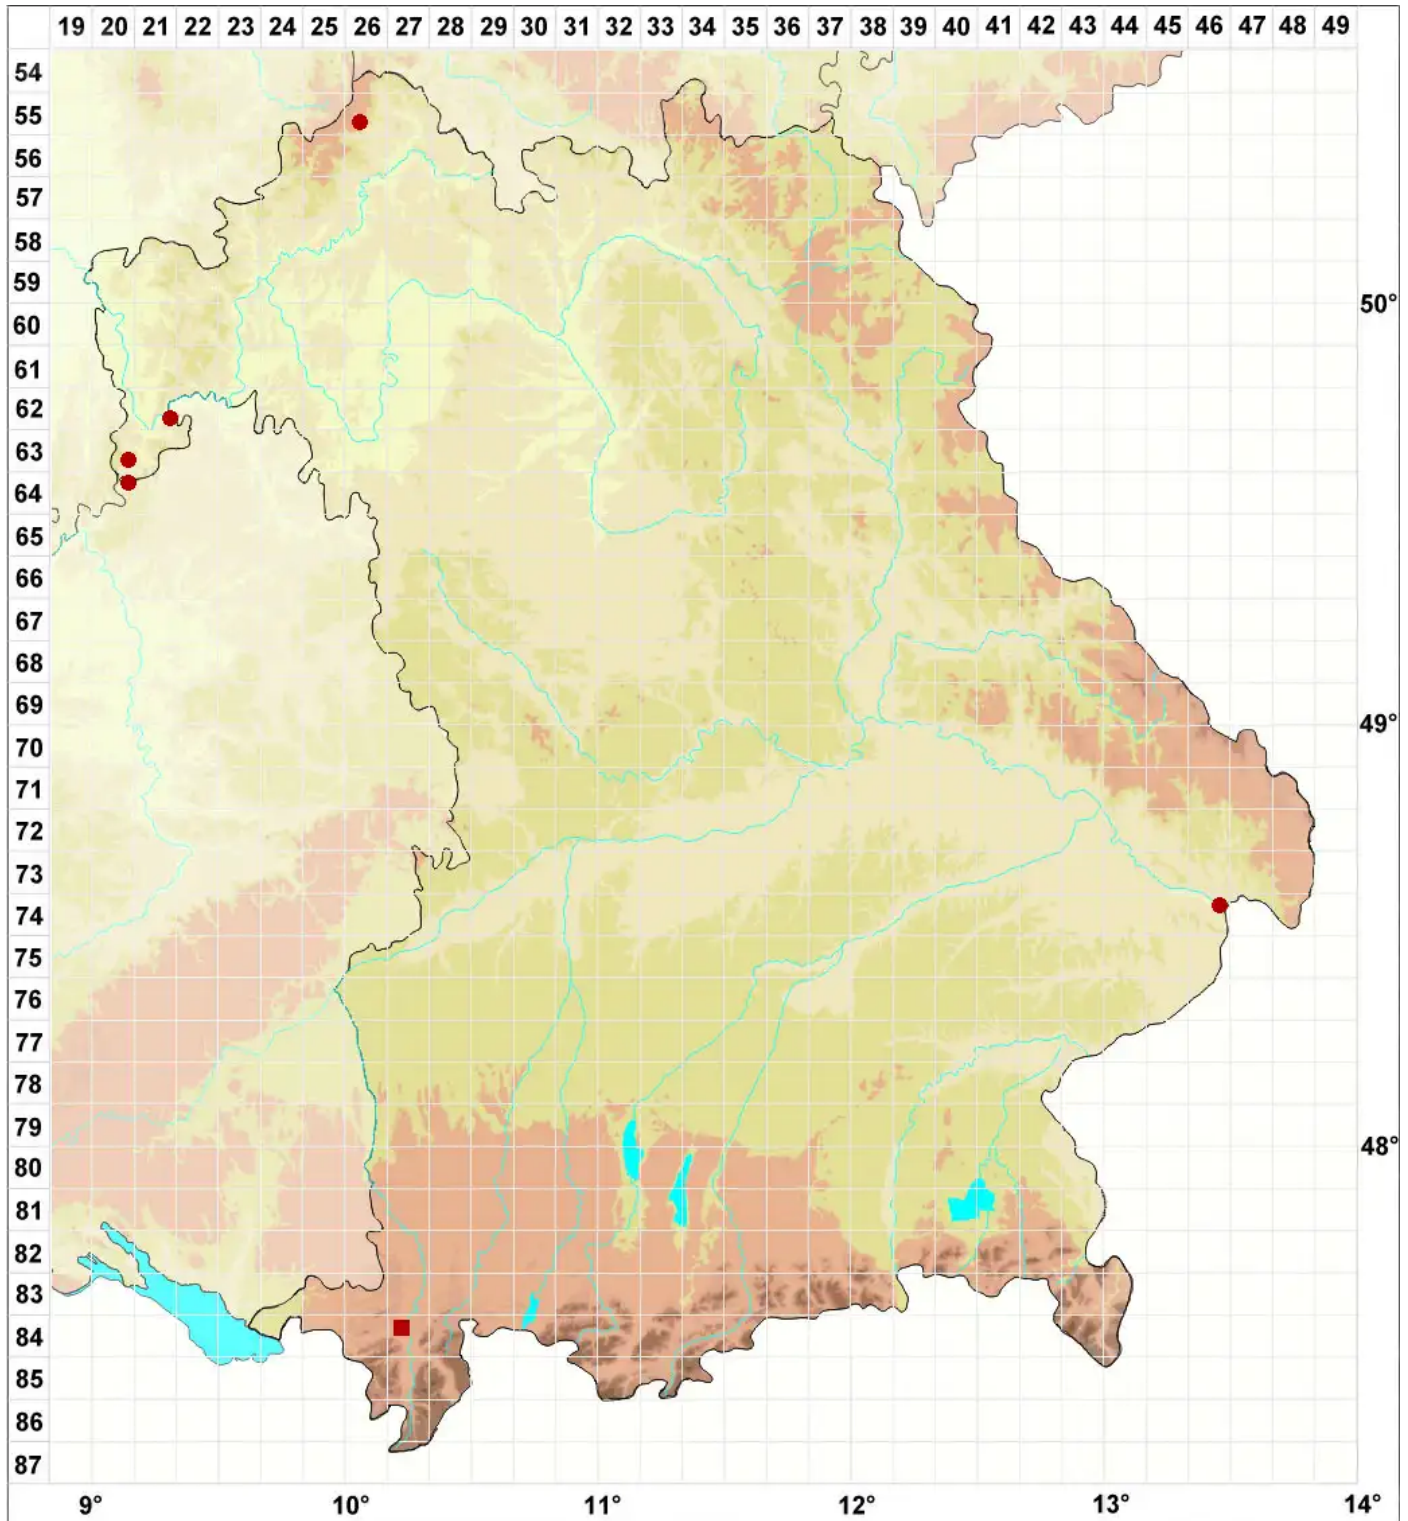

Rinodina efflorescens Malme

Sterile Braunsporflechte

Legende:

Symbole:
Ausgefülltes Symbol:
Zeitraum von 1980 bis heute (Aktuelle Angabe)
Leeres Symbol:
Zeitraum vor 1980 (Altangabe)
Quadrat: Herbarbeleg