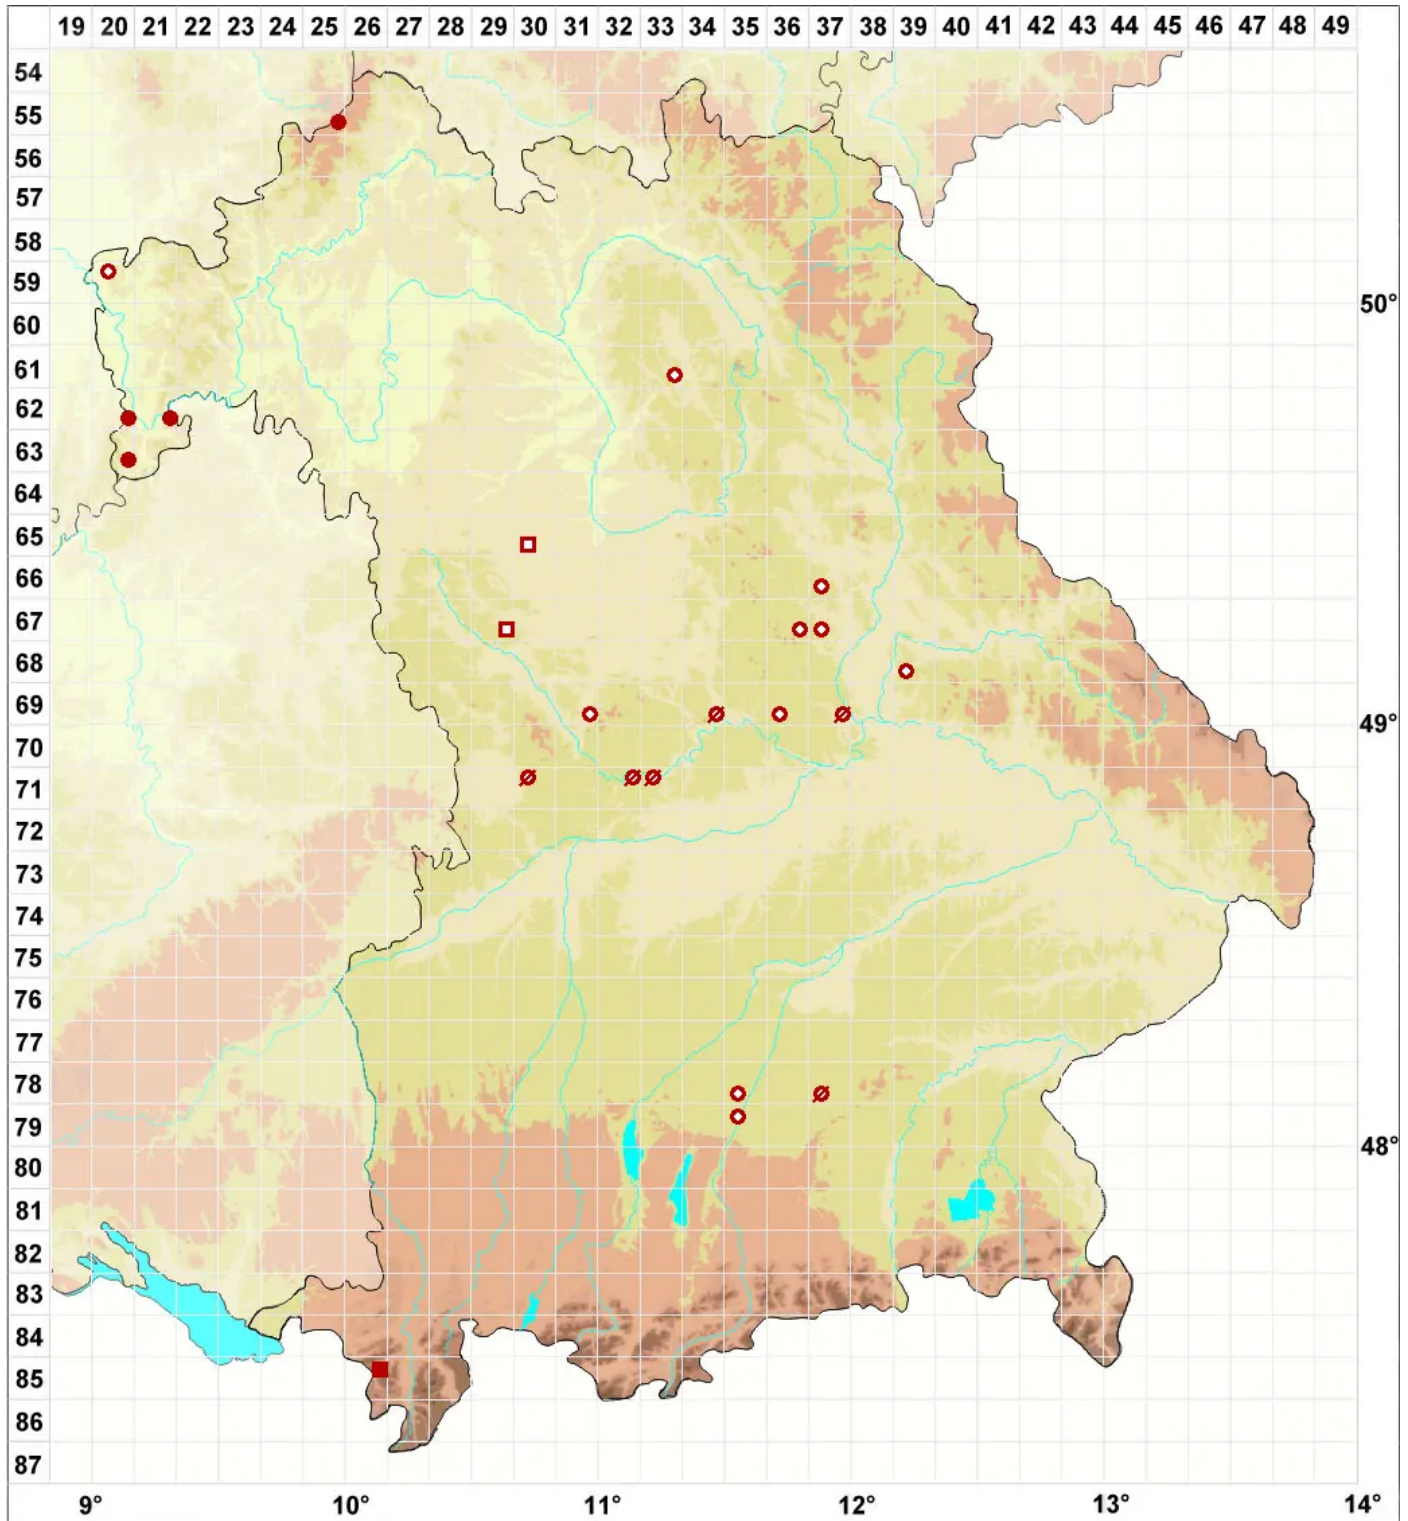

Rinodina exigua (Ach.) Gray

Kleine Braunsporflechte

Legende:

Symbole:

Ausgefülltes Symbol:
Zeitraum von 1980 bis heute (Aktuelle Angabe)

Leeres Symbol:
Zeitraum vor 1980 (Altangabe)

Quadrat: Herbarbeleg