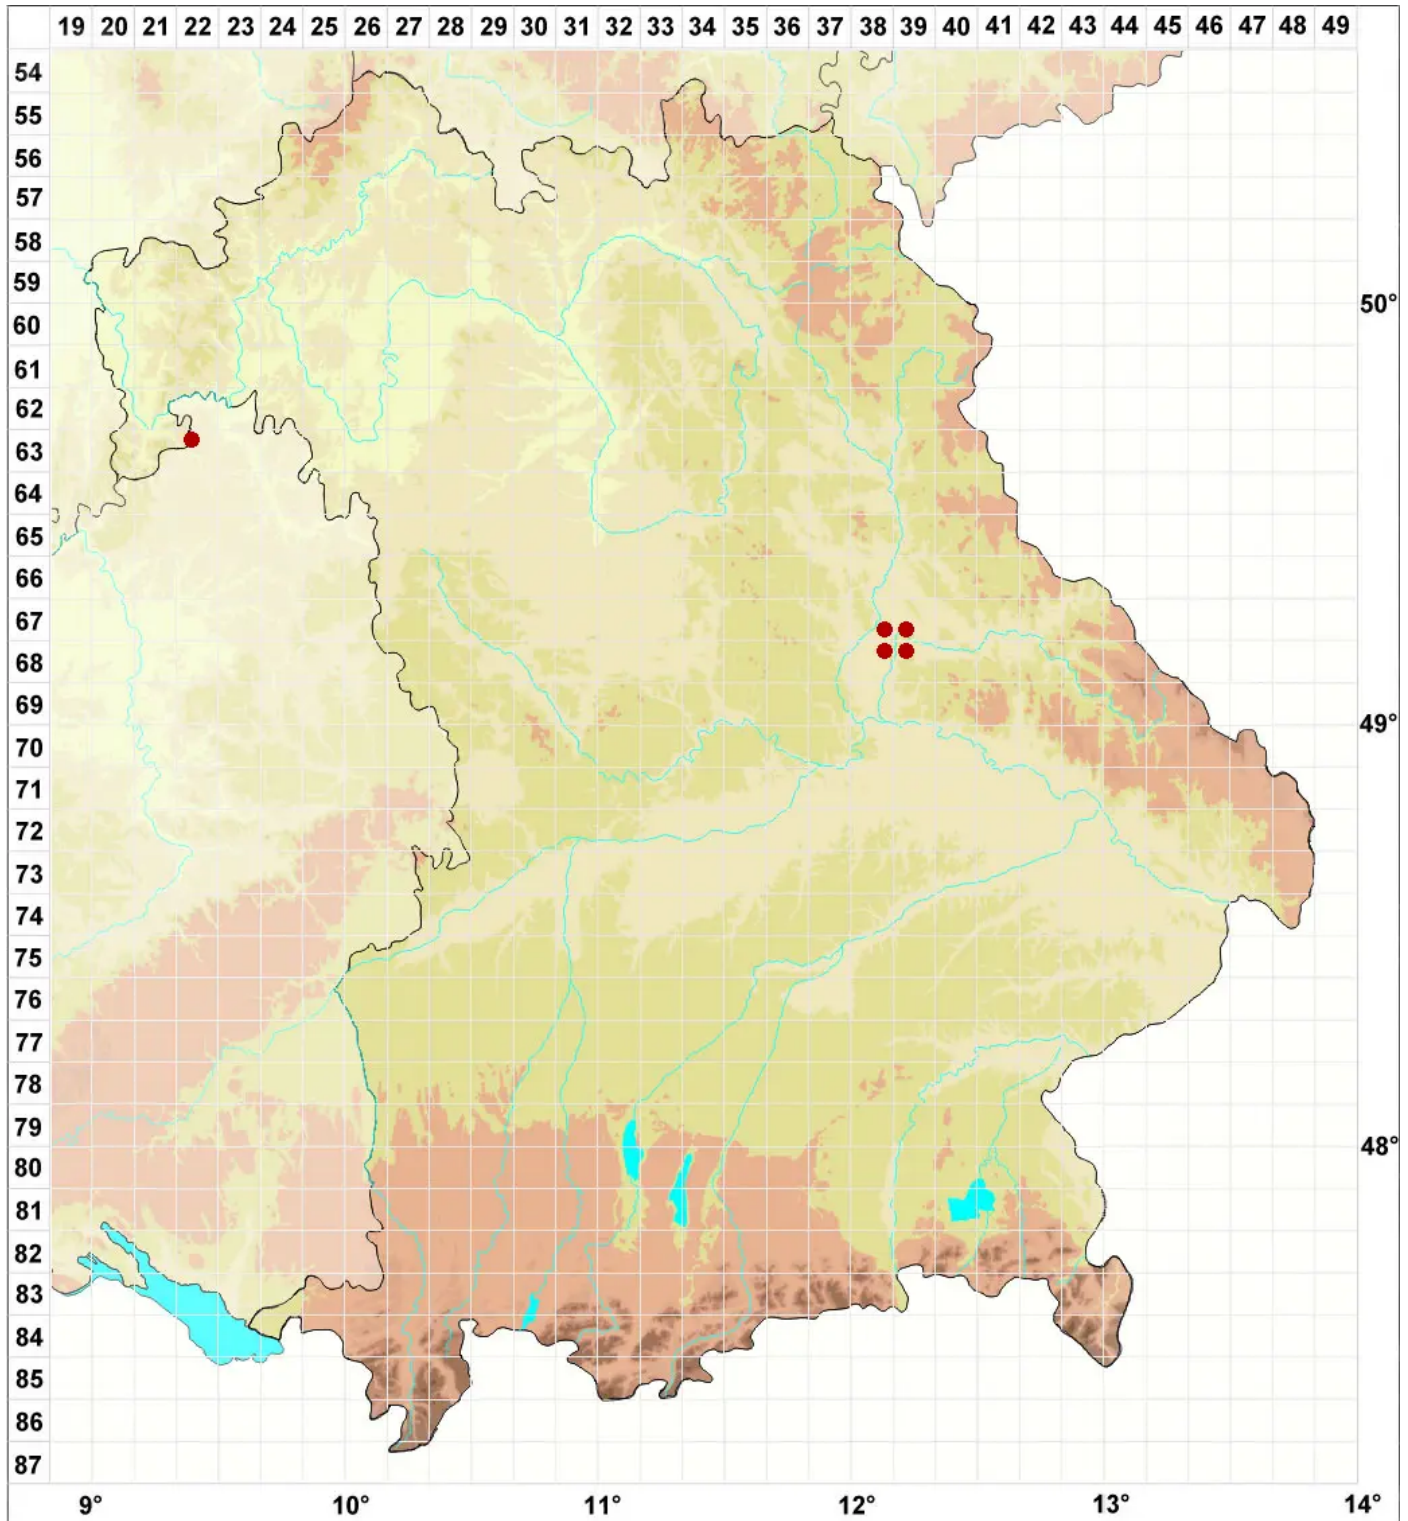

Rinodina fimbriata Körb.

Bach-Braunsporflechte

Legende:

Symbole:

Ausgefülltes Symbol:
Zeitraum von 1980 bis heute (Aktuelle Angabe)

Leeres Symbol:
Zeitraum vor 1980 (Altangabe)

Quadrat: Herbarbeleg