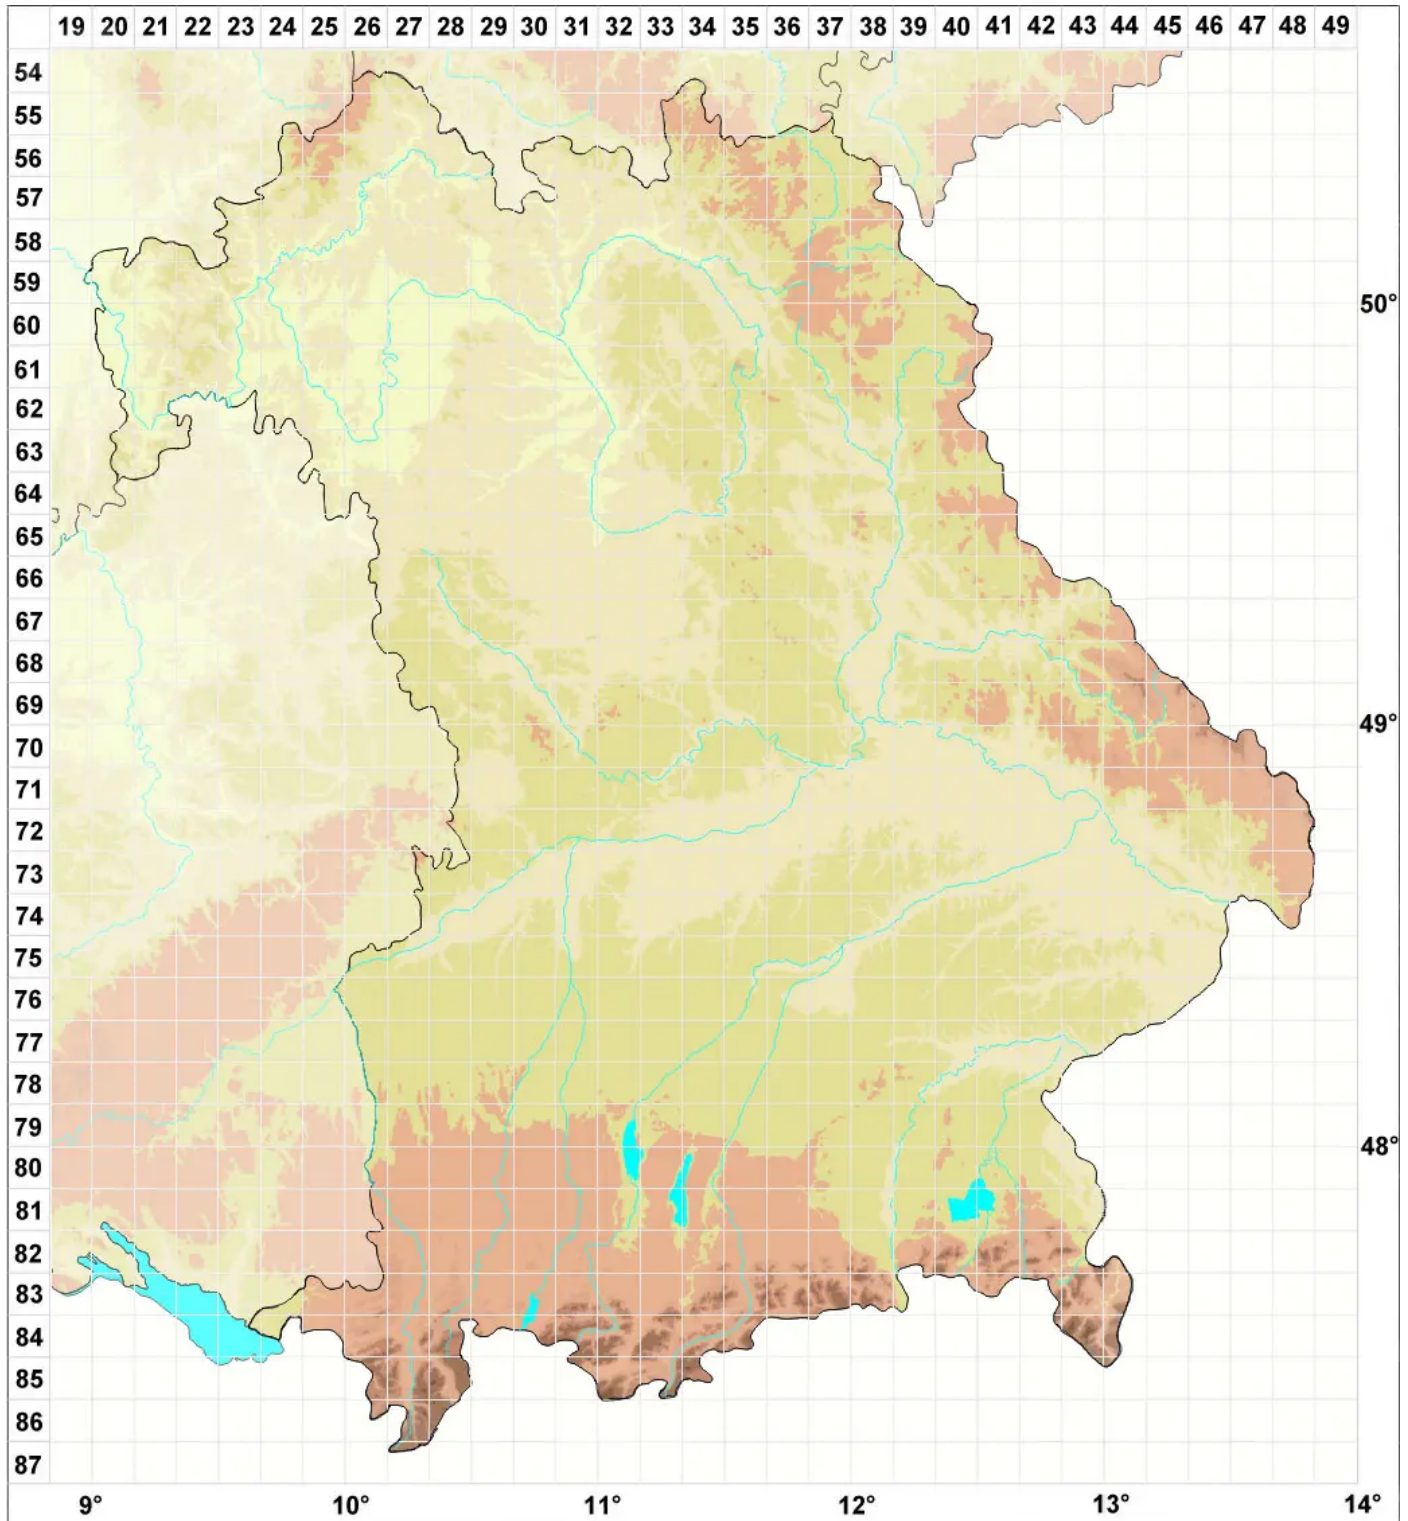

Rinodina furfurea H. Mayrhofer & Poelt

Mehlige Braunsporflechte

Legende:

Symbole:

Ausgefülltes Symbol:
Zeitraum von 1980 bis heute (Aktuelle Angabe)

Leeres Symbol:
Zeitraum vor 1980 (Altangabe)

Quadrat: Herbarbeleg