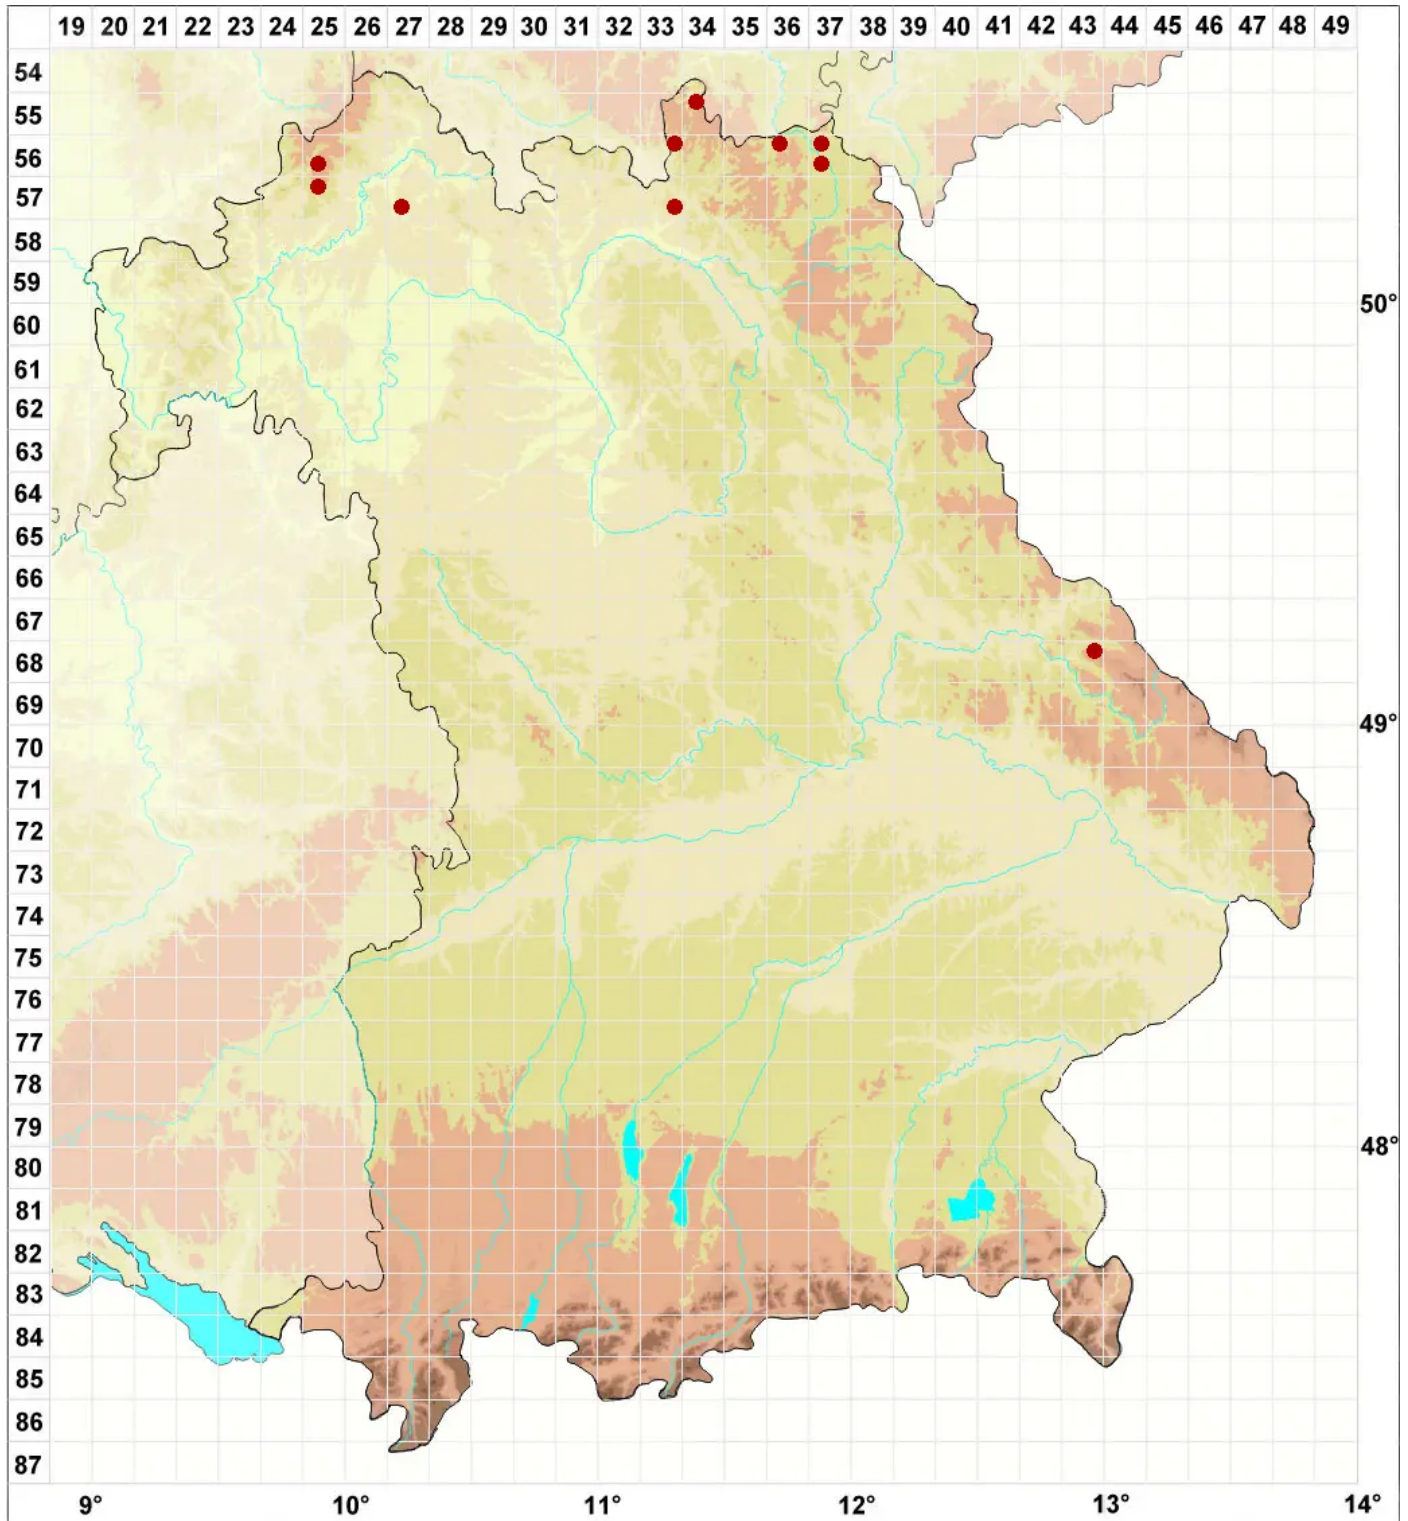

Rinodina gennarii Bagl.

Grünliche Braunsporflechte

Legende:

Symbole:

Ausgefülltes Symbol:
Zeitraum von 1980 bis heute (Aktuelle Angabe)

Leeres Symbol:
Zeitraum vor 1980 (Altangabe)

Quadrat: Herbarbeleg