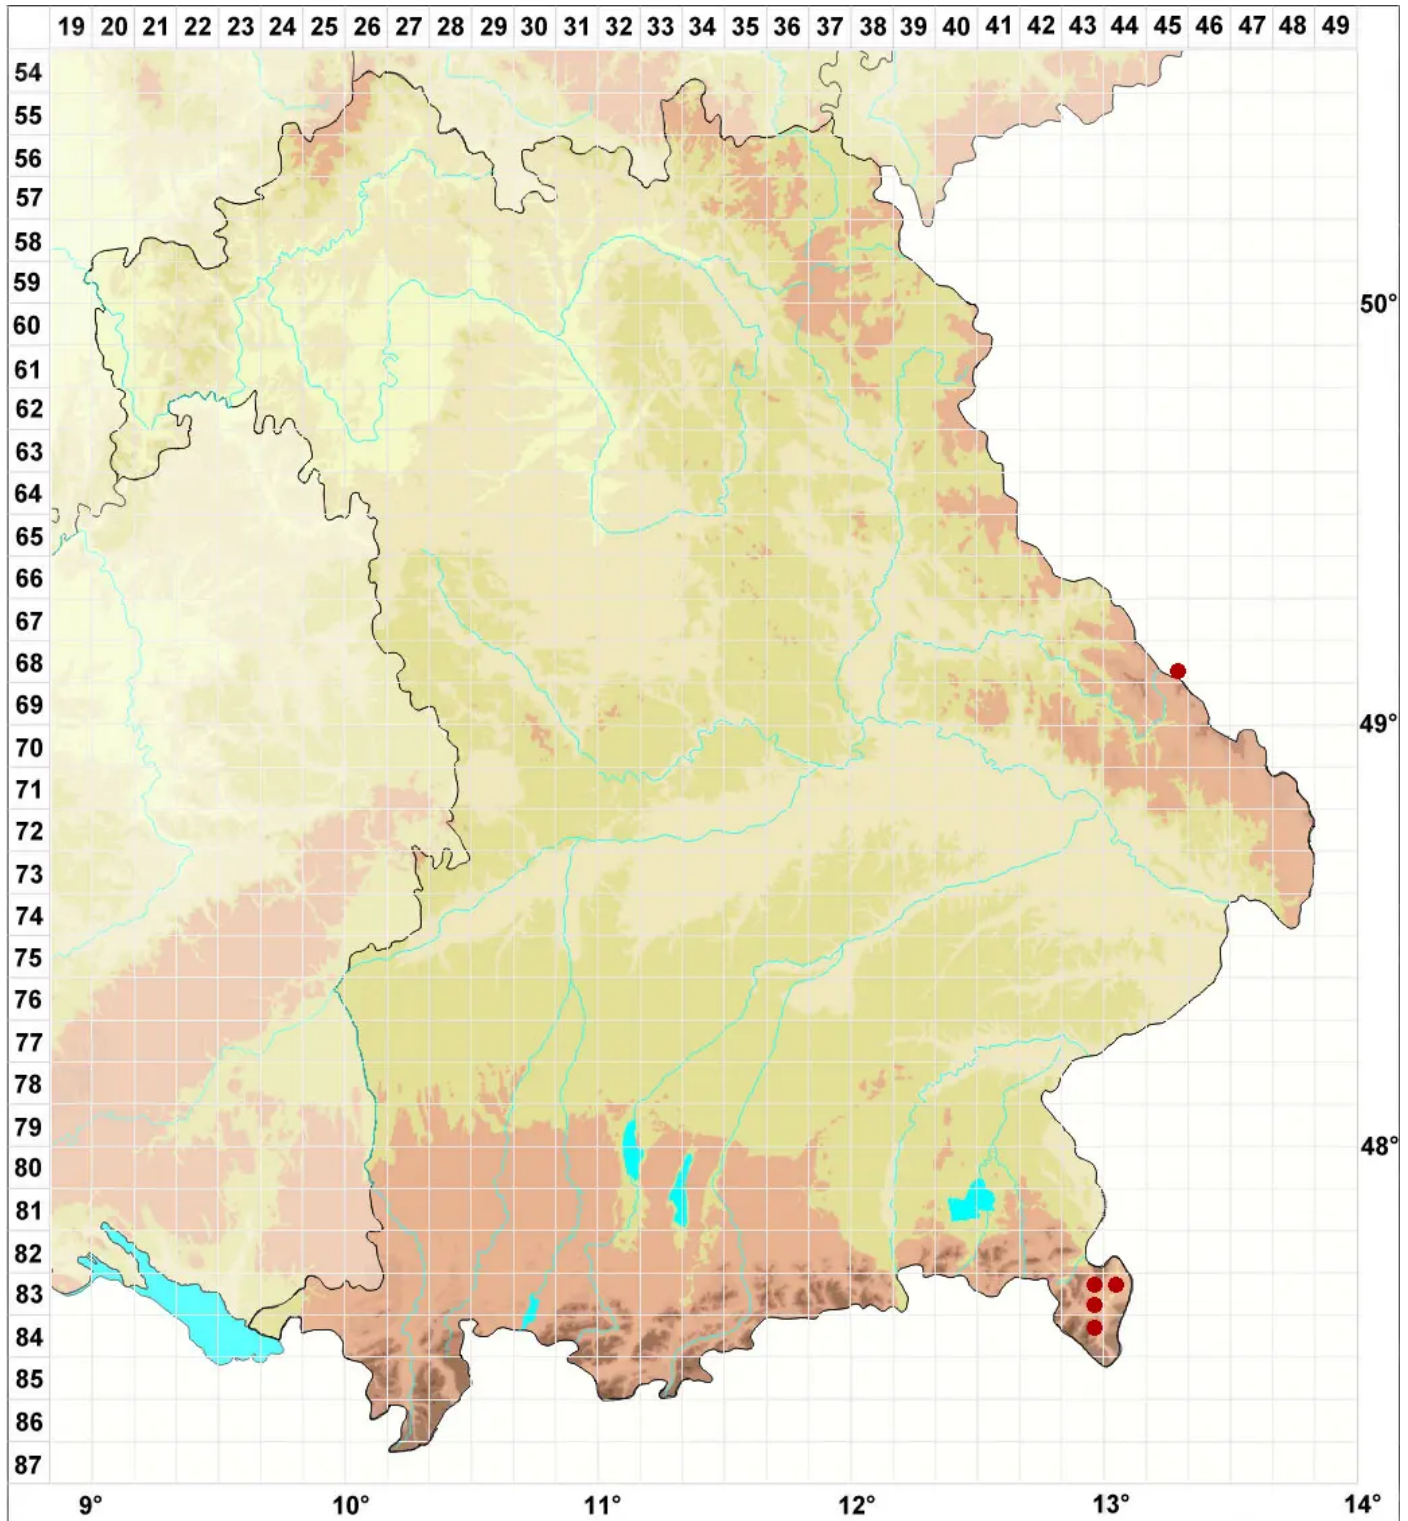

# Rinodina griseosoralifera Coppins

## Graumehlige Braunsporflechte

Legende:

**Symbole:**

Ausgefülltes Symbol:  
Zeitraum von 1980 bis heute (Aktuelle Angabe)

Leeres Symbol:  
Zeitraum vor 1980 (Altangabe)

Quadrat: Herbarbeleg