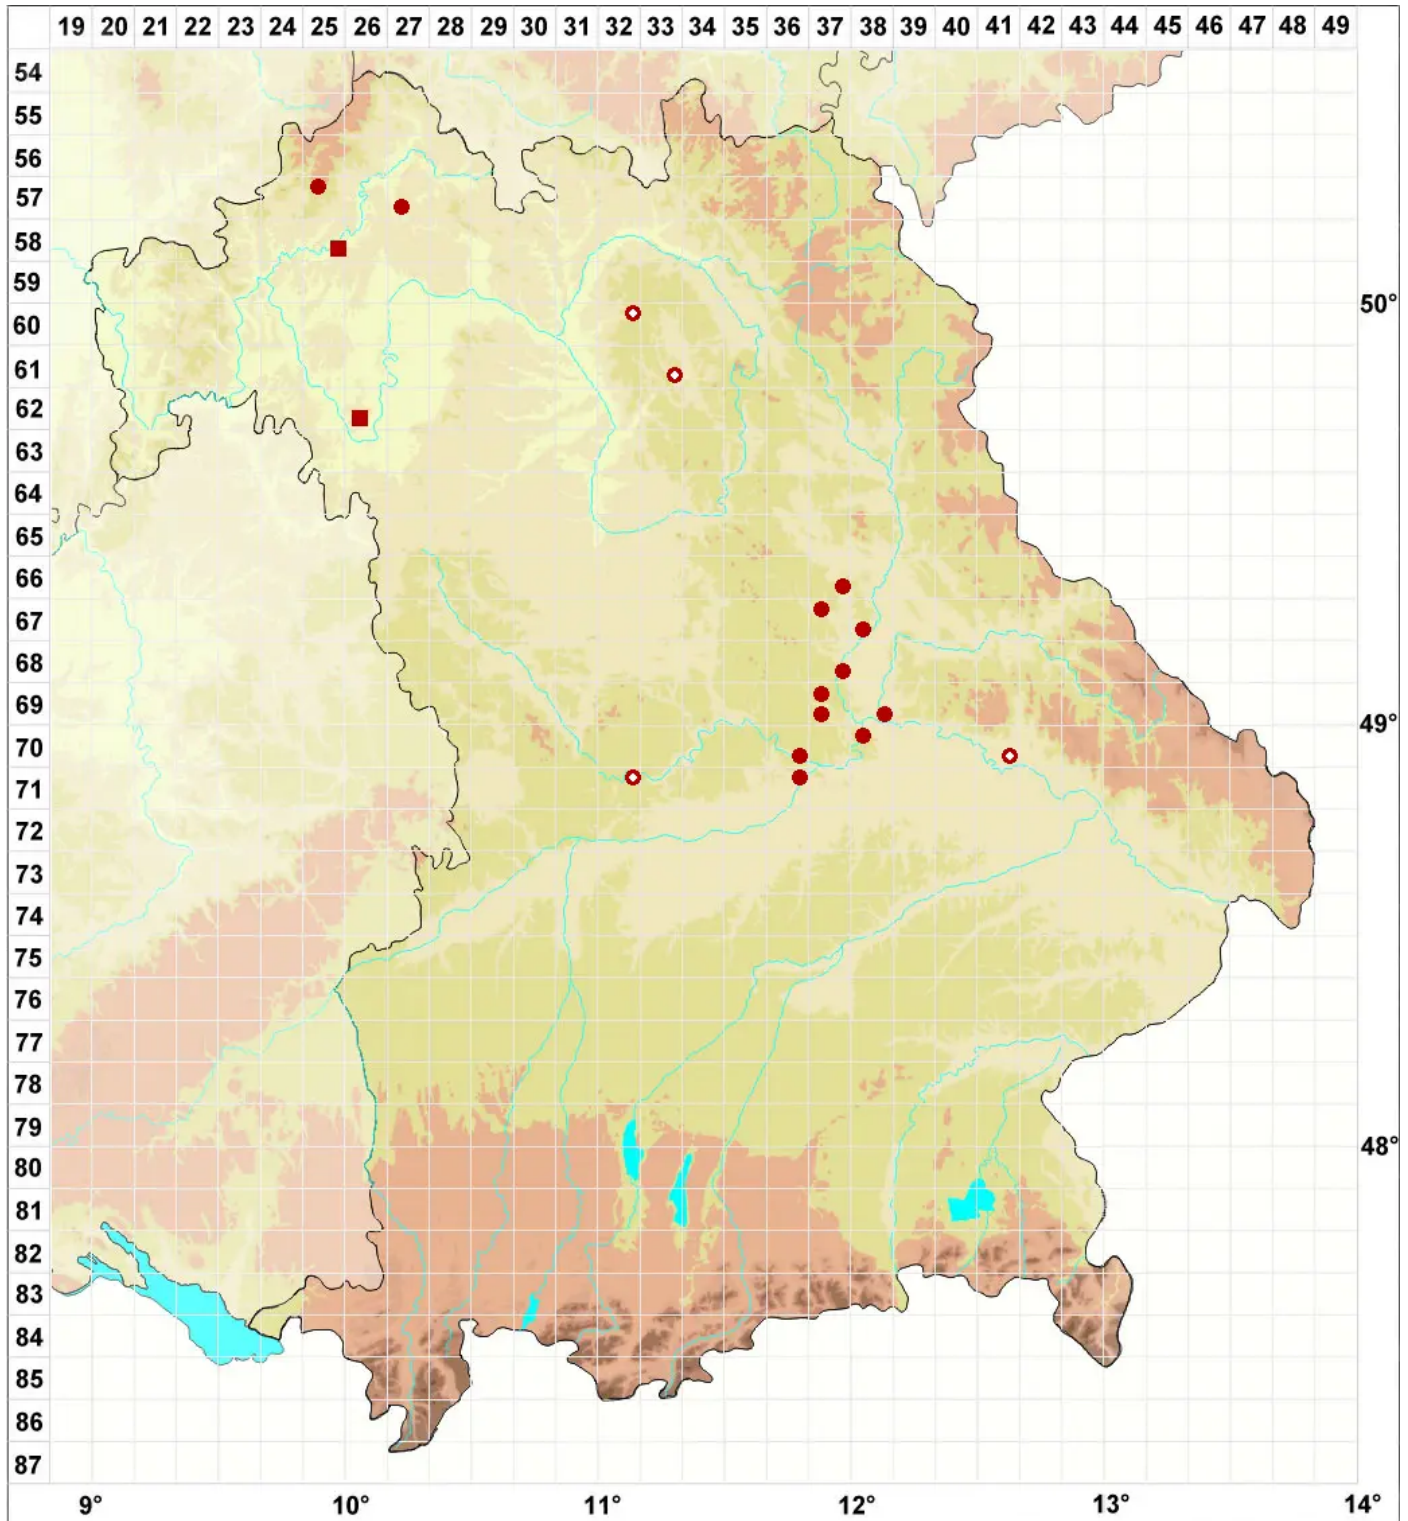

Rinodina immersa (Körb.) Arnold

Eingesenkte Braunsporflechte

Legende:

Symbole:

Ausgefülltes Symbol:
Zeitraum von 1980 bis heute (Aktuelle Angabe)

Leeres Symbol:
Zeitraum vor 1980 (Altangabe)

Quadrat: Herbarbeleg