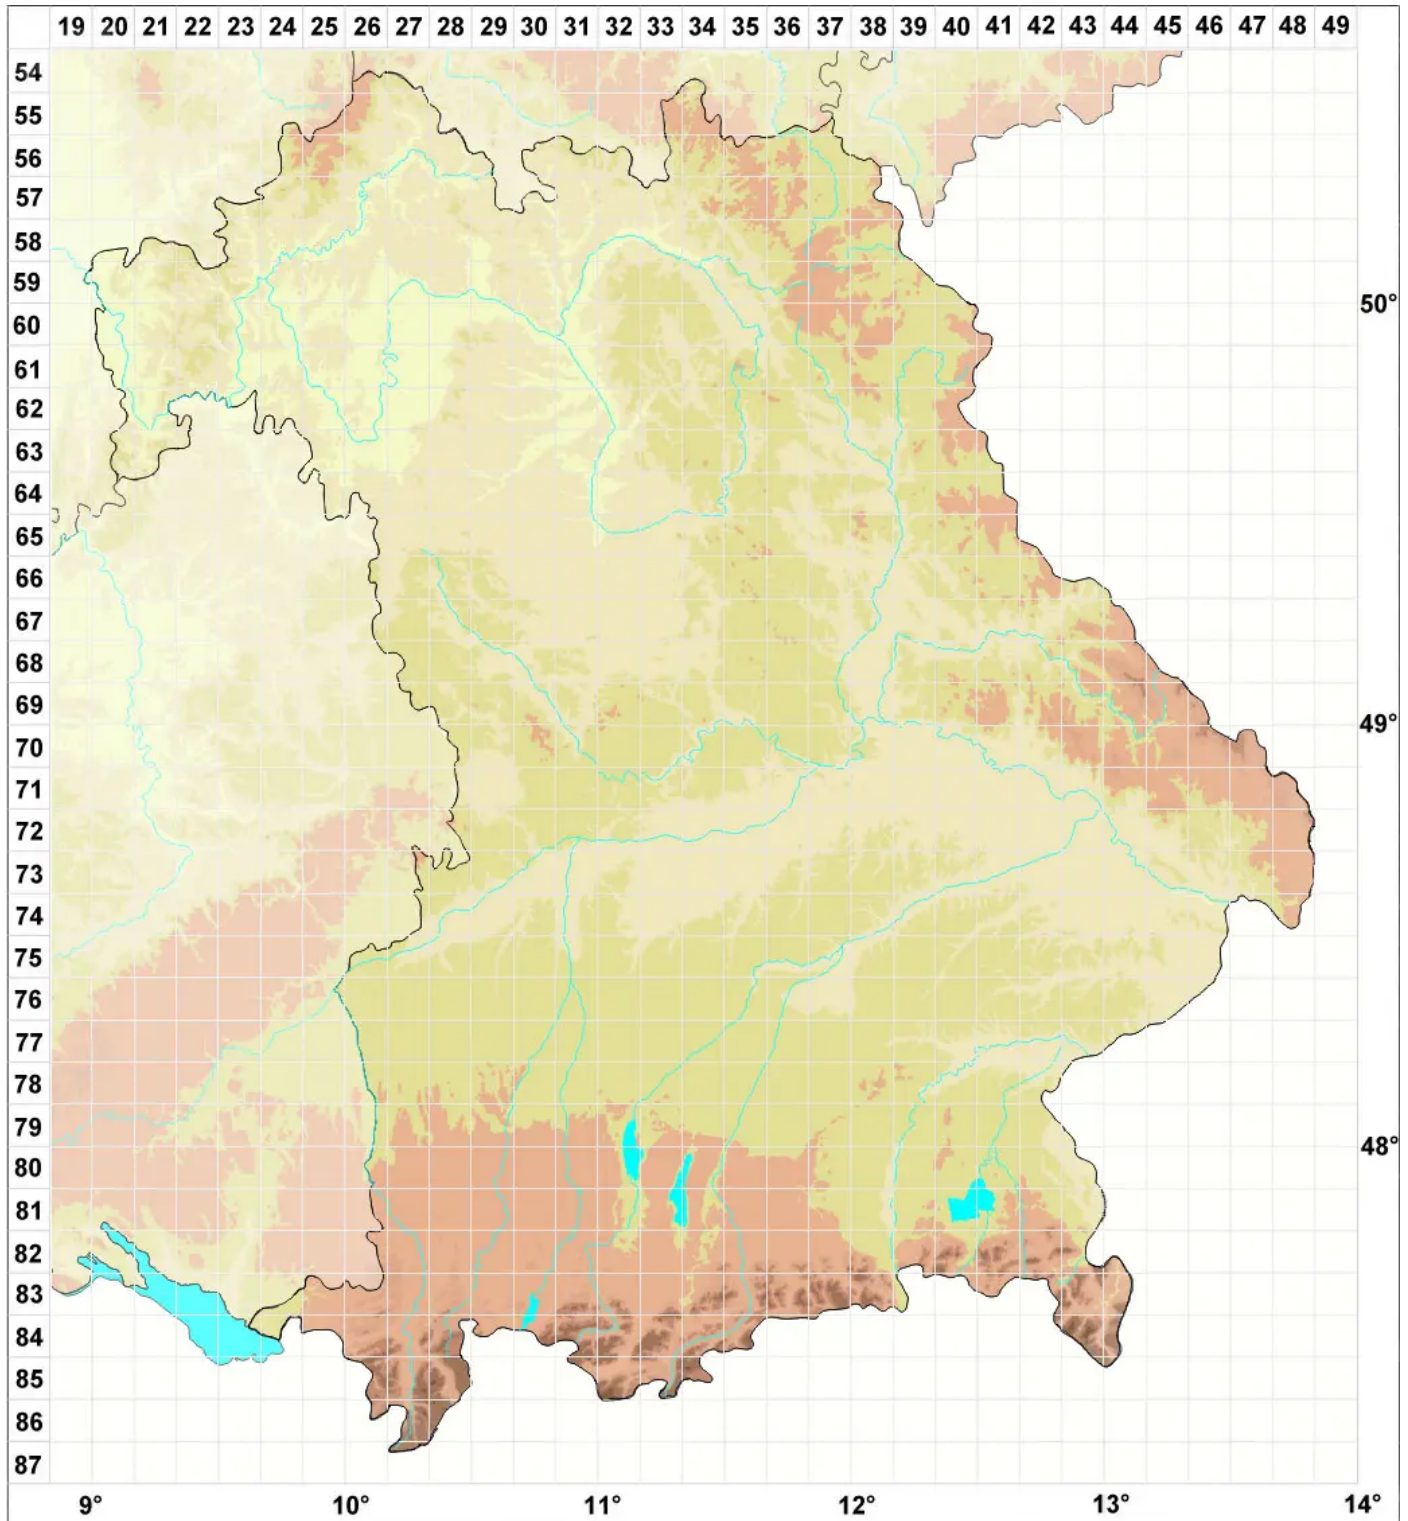

# Rinodina laevigata (Ach.) Malme

## Glatte Braunsporflechte

Legende:

- Symbole:**  
Ausgefülltes Symbol:  
Zeitraum von 1980 bis heute (Aktuelle Angabe)  
Leeres Symbol:  
Zeitraum vor 1980 (Altangabe)  
Quadrat: Herbarbeleg