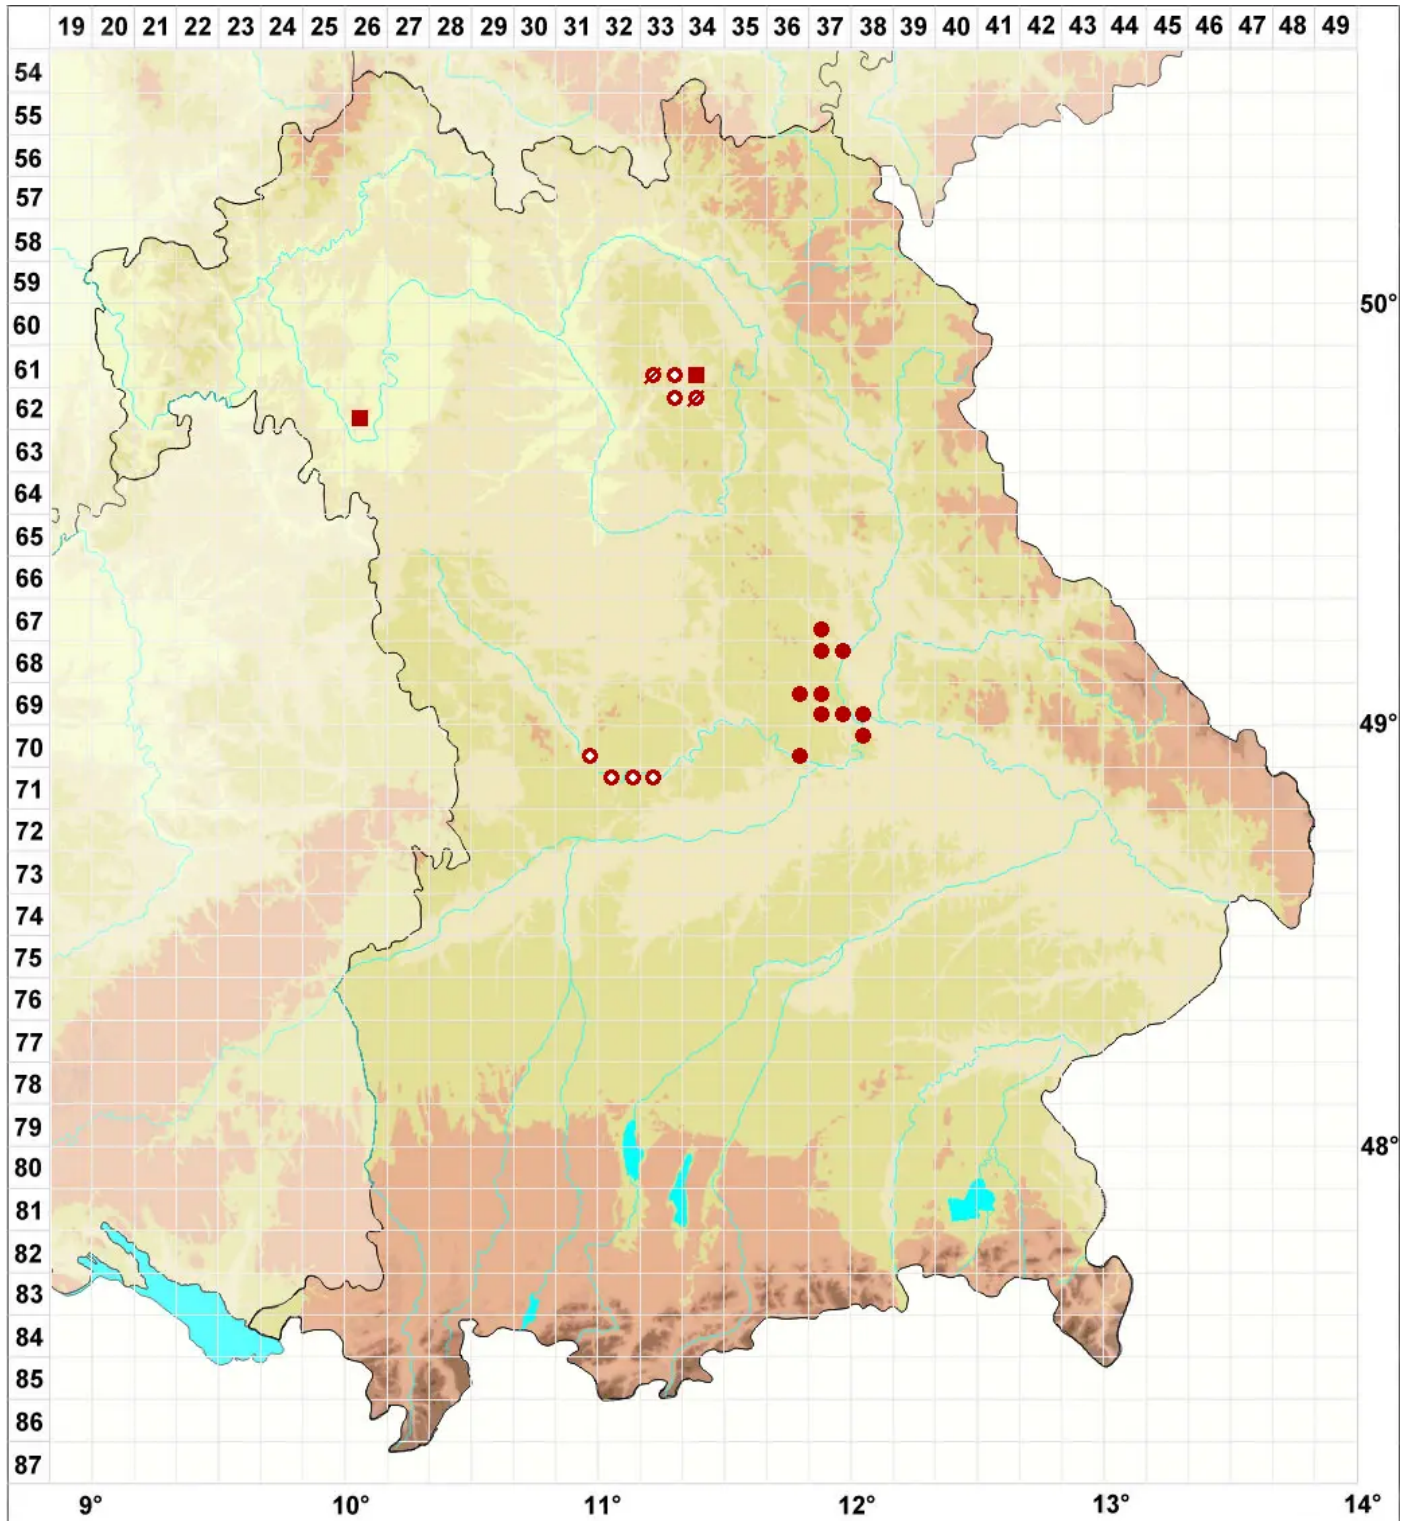

Rinodina lecanorina (A. Massal.) A. Massal.

Berandete Braunsporflechte

Legende:

Symbole:

Ausgefülltes Symbol:
Zeitraum von 1980 bis heute (Aktuelle Angabe)

Leeres Symbol:
Zeitraum vor 1980 (Altangabe)

Quadrat: Herbarbeleg