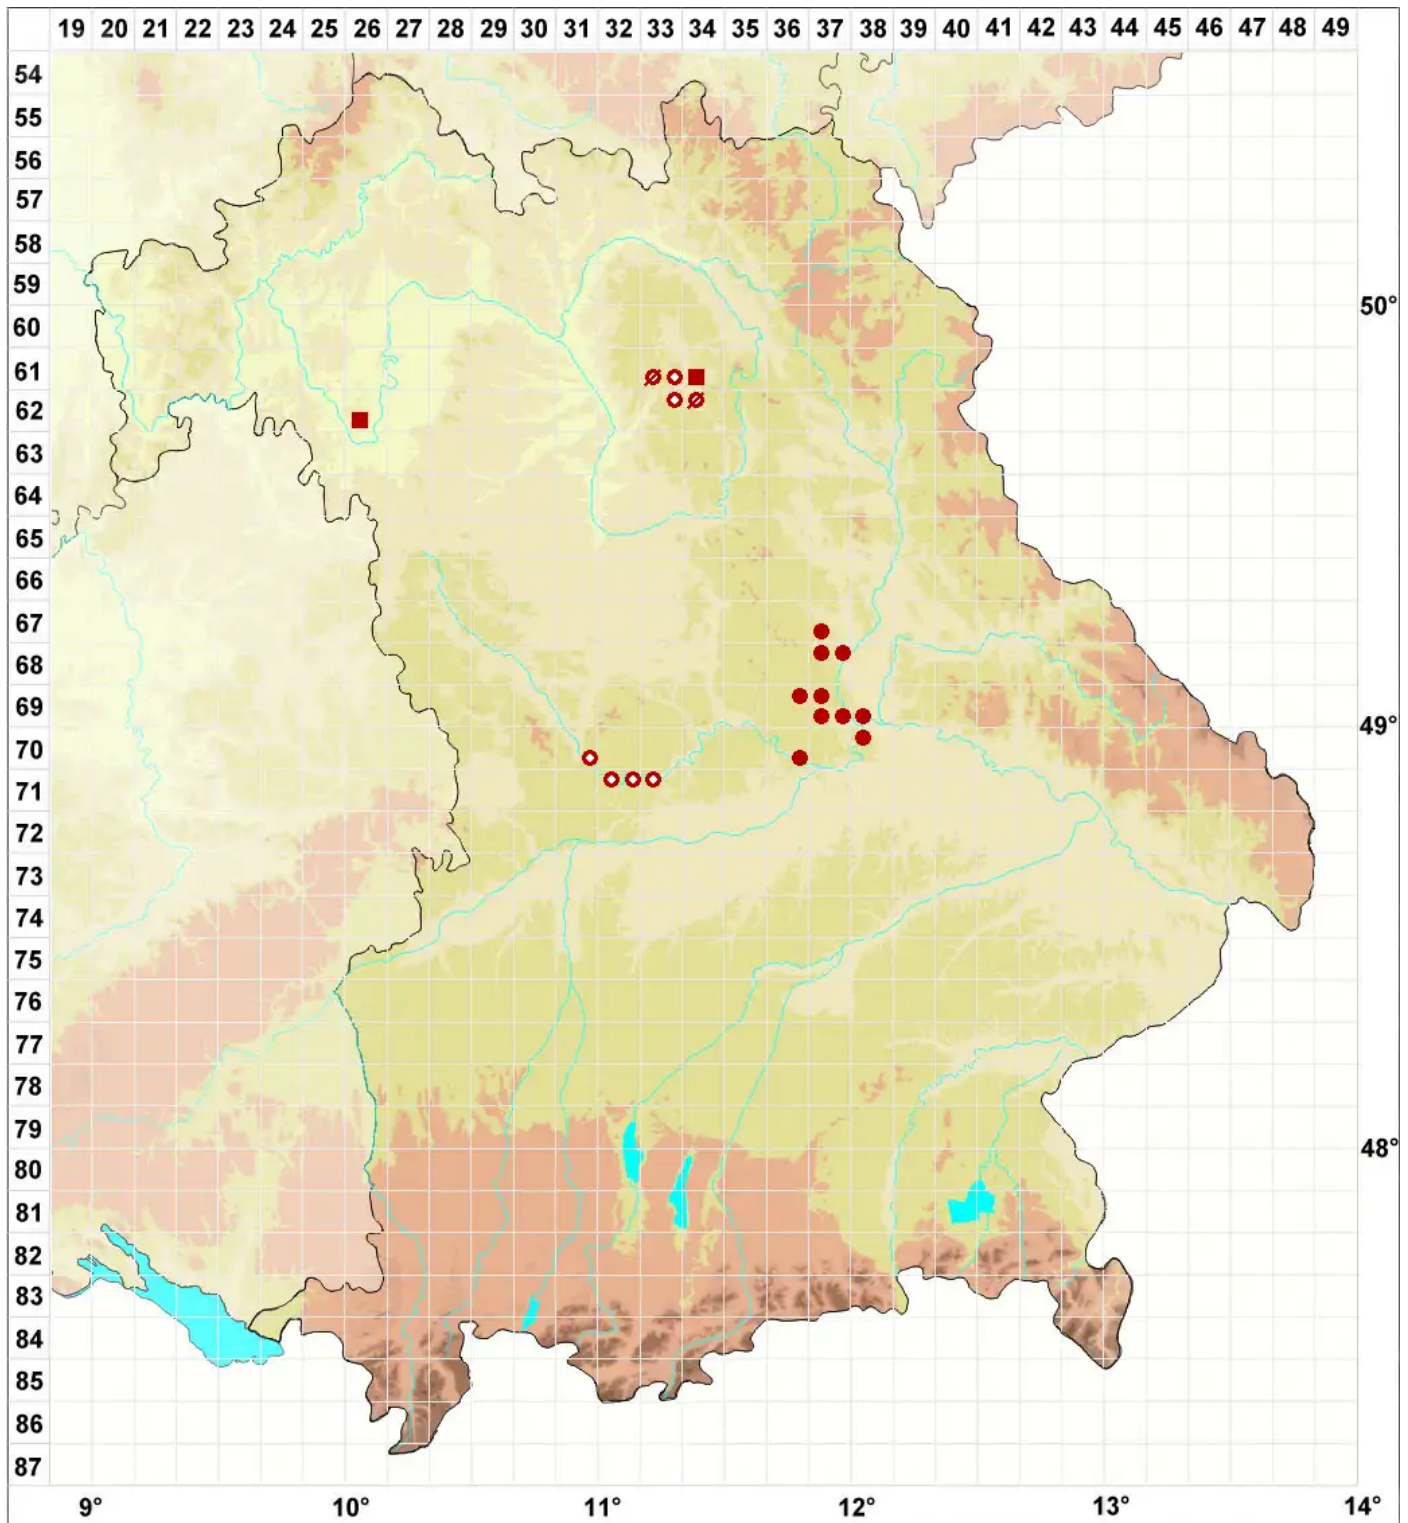

Rinodina lecanorina (A. Massal.) A. Massal.

Berandete Braunsporflechte

Legende:

Symbole:

Ausgefülltes Symbol:
Zeitraum von 1980 bis heute (Aktuelle Angabe)

Leeres Symbol:
Zeitraum vor 1980 (Altangabe)

Quadrat: Herbarbeleg