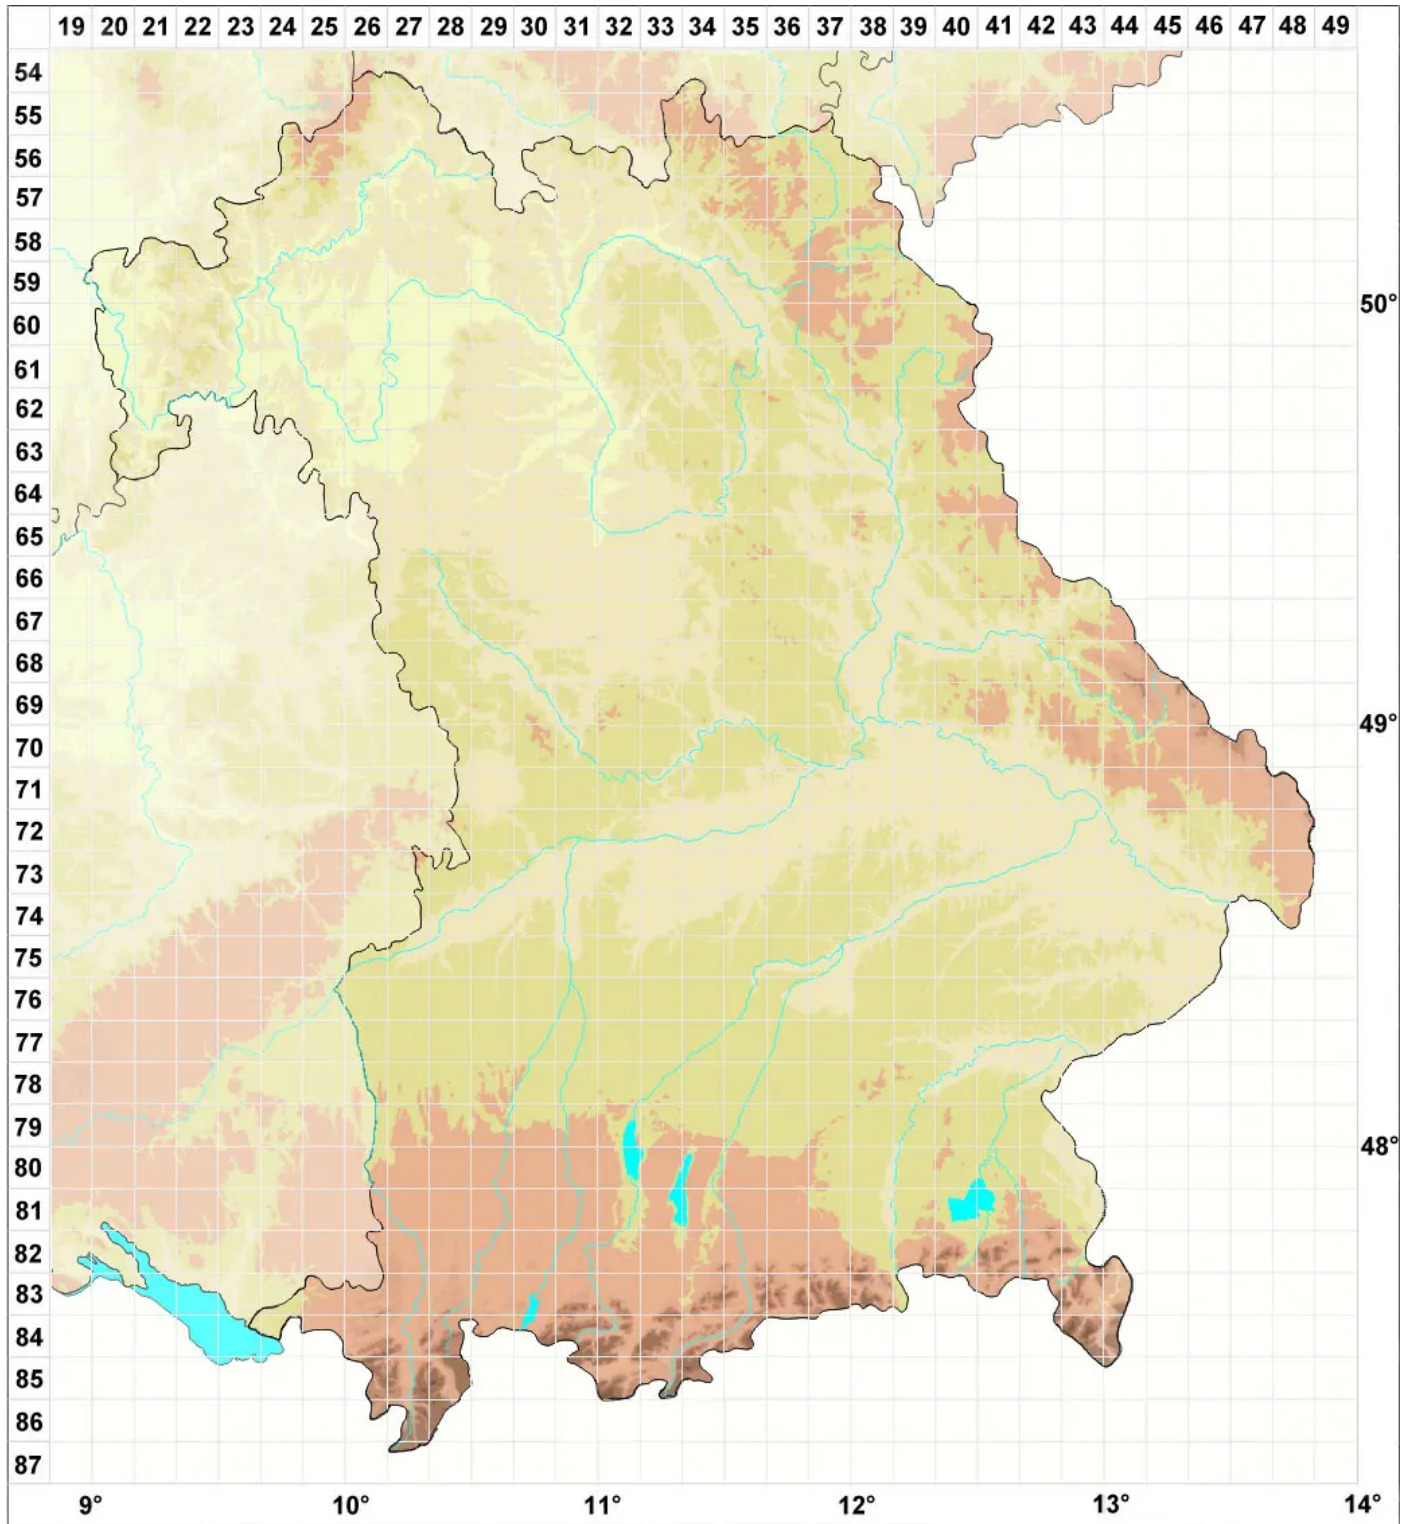

Amandinea lecideina (H. Mayrhofer & Poelt) Scheid. & H. Mayrhofer

Legende:

- Symbole:**
Ausgefülltes Symbol:
Zeitraum von 1980 bis heute (Aktuelle Angabe)
Leeres Symbol:
Zeitraum vor 1980 (Altangabe)
Quadrat: Herbarbeleg