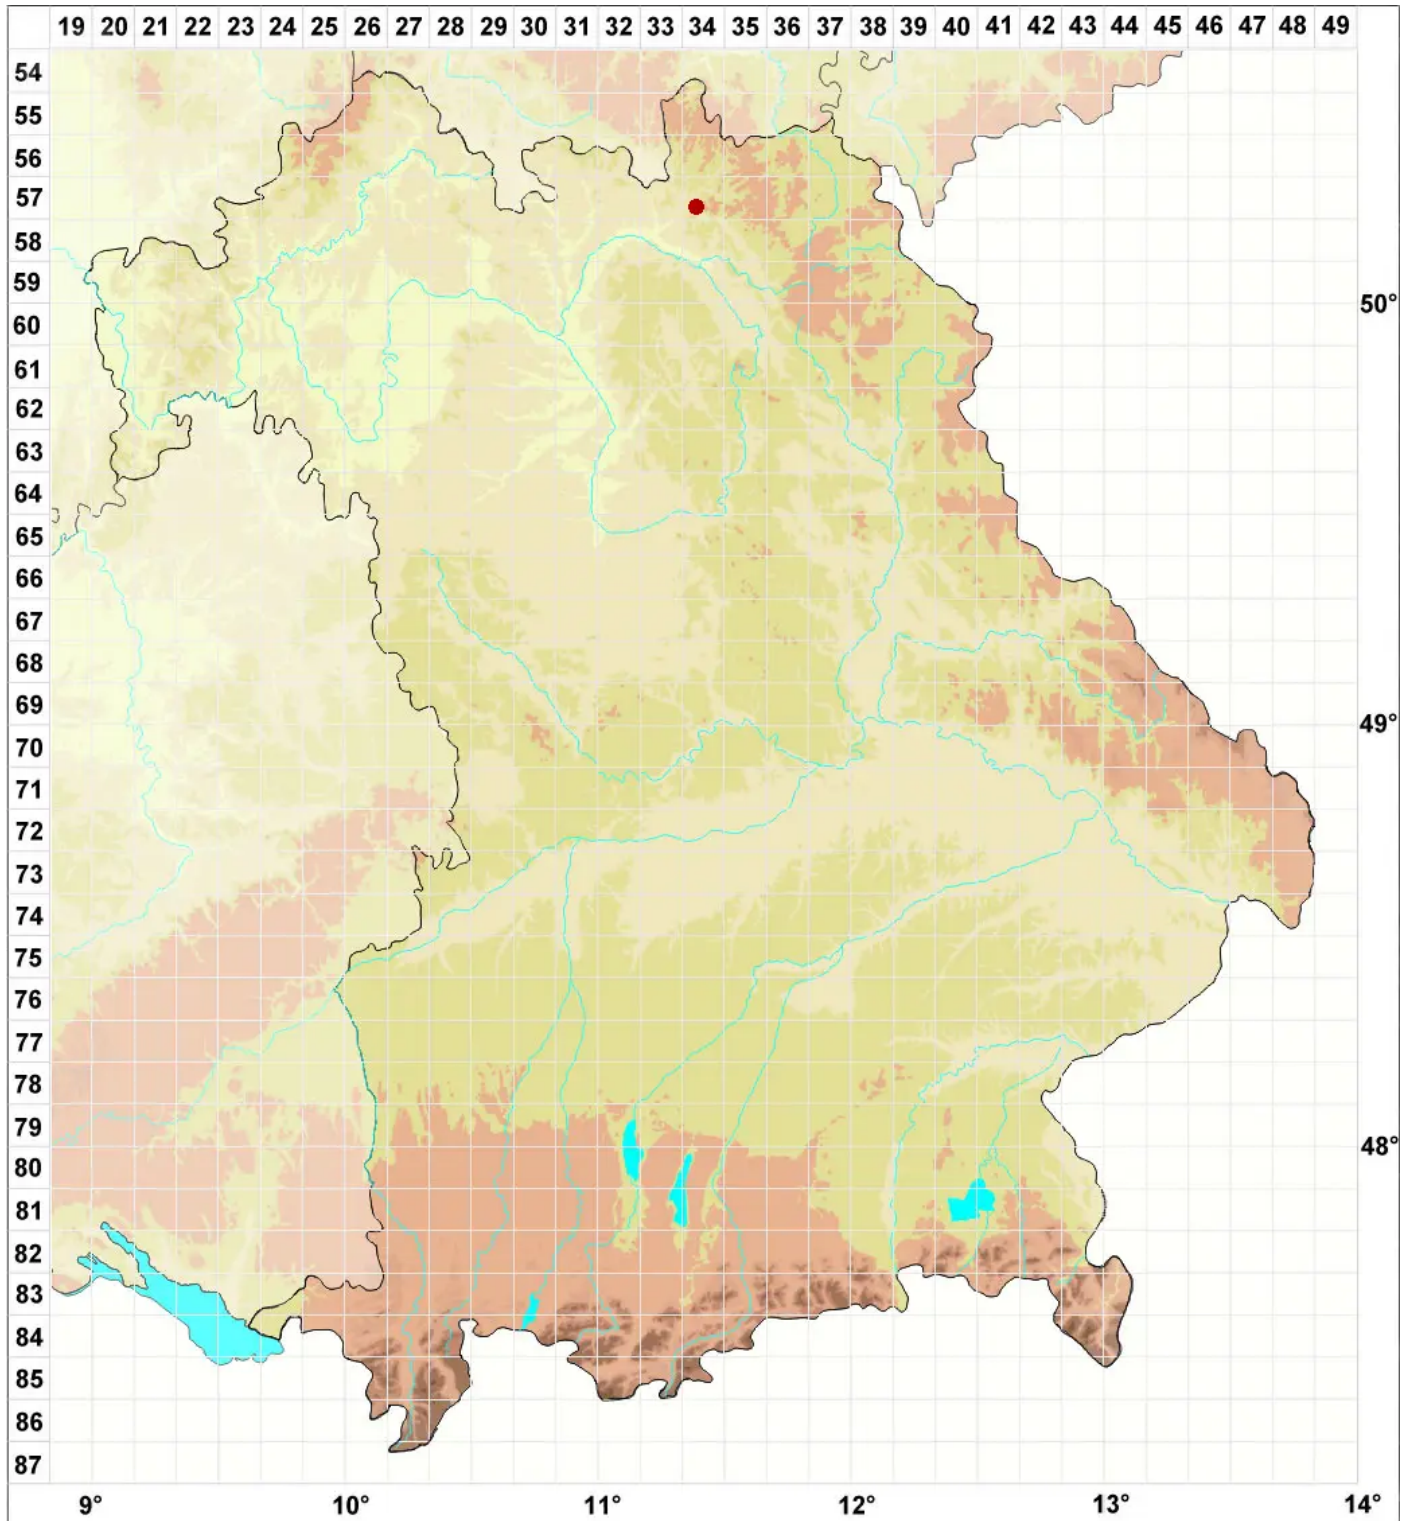

Rinodina luridata (Körb.) H. Mayrhofer, Scheid. & Sheard

Blasse Braunsporflechte

Legende:

- Symbole:**
- Ausgefülltes Symbol:
Zeitraum von 1980 bis heute (Aktuelle Angabe)
 - Leeres Symbol:
Zeitraum vor 1980 (Altangabe)
 - Quadrat: Herbarbeleg