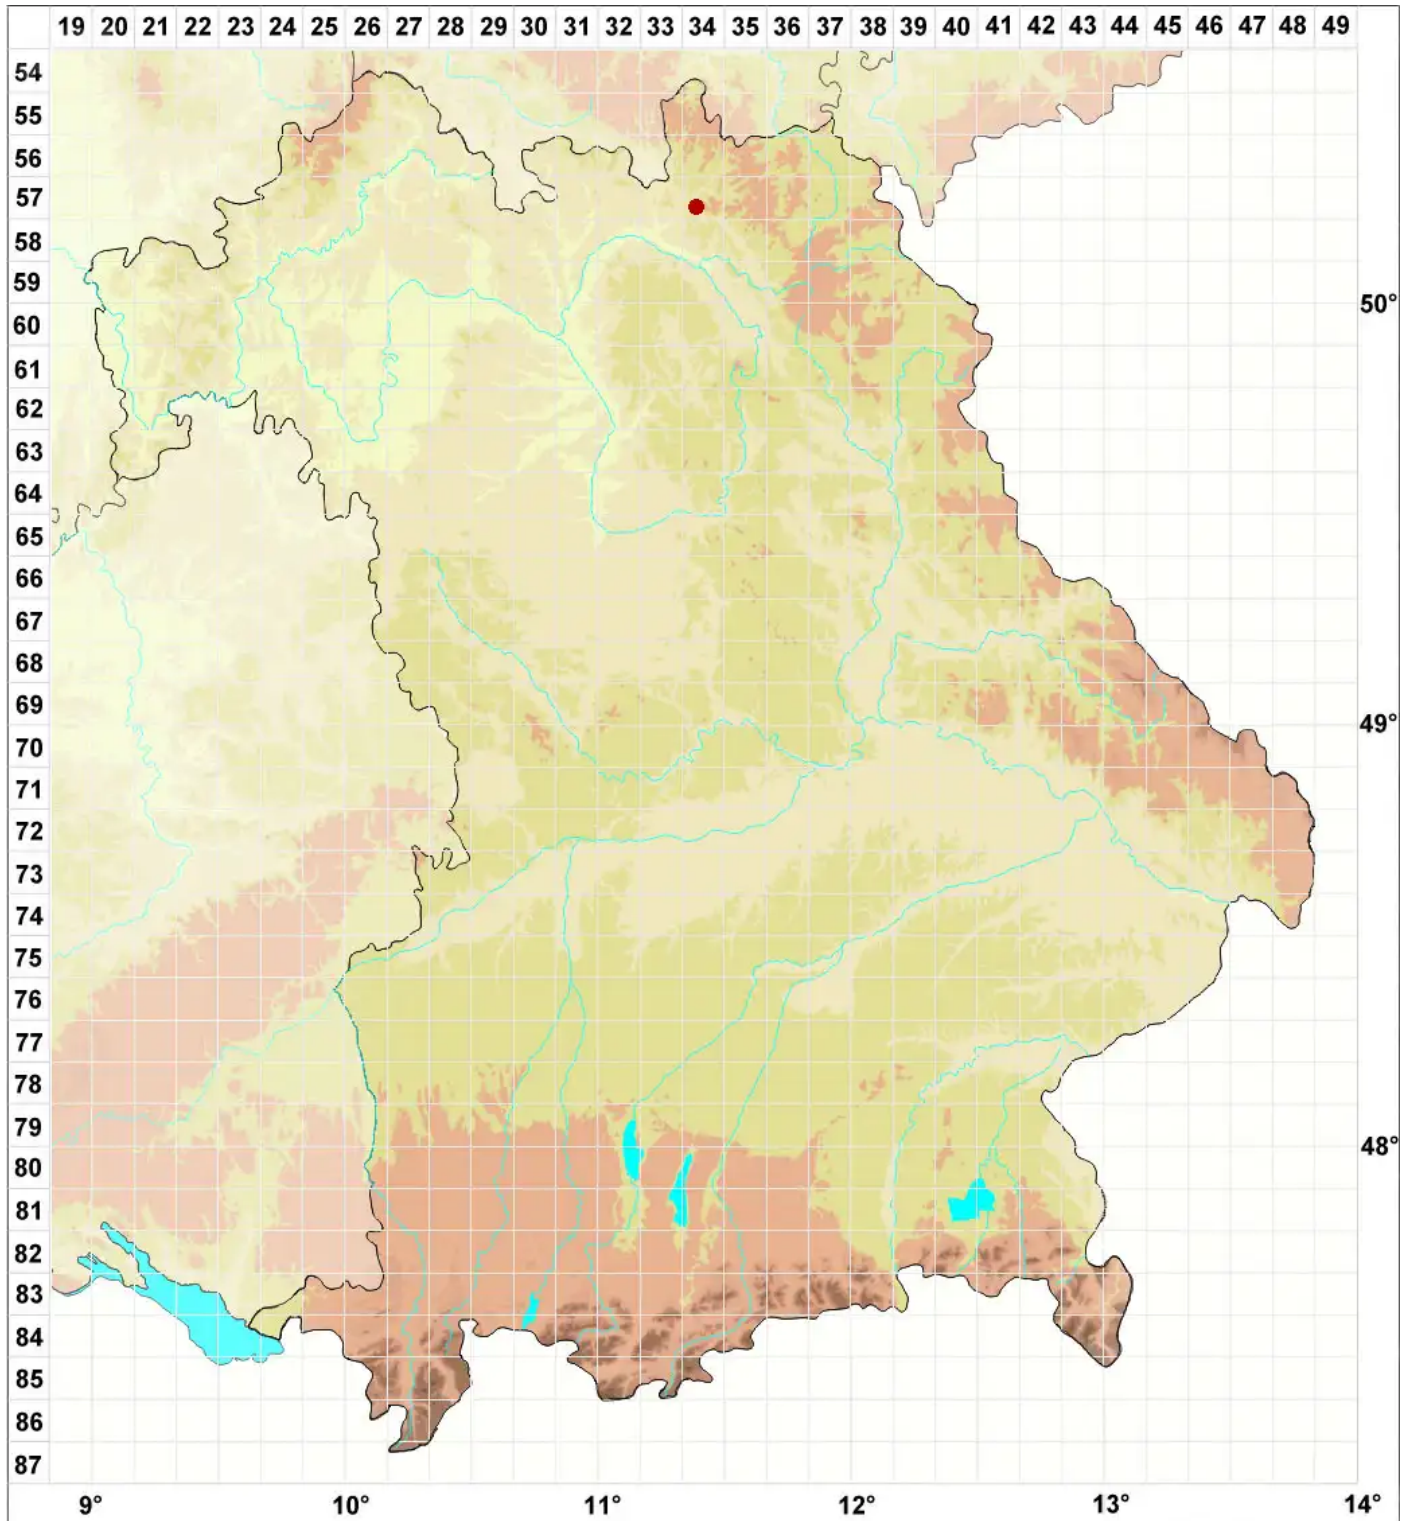

Rinodina luridata (Körb.) H. Mayrhofer, Scheid. & Sheard

Blasse Braunsporflechte

Legende:

- Symbole:**
Ausgefülltes Symbol:
Zeitraum von 1980 bis heute (Aktuelle Angabe)
Leeres Symbol:
Zeitraum vor 1980 (Altangabe)
Quadrat: Herbarbeleg