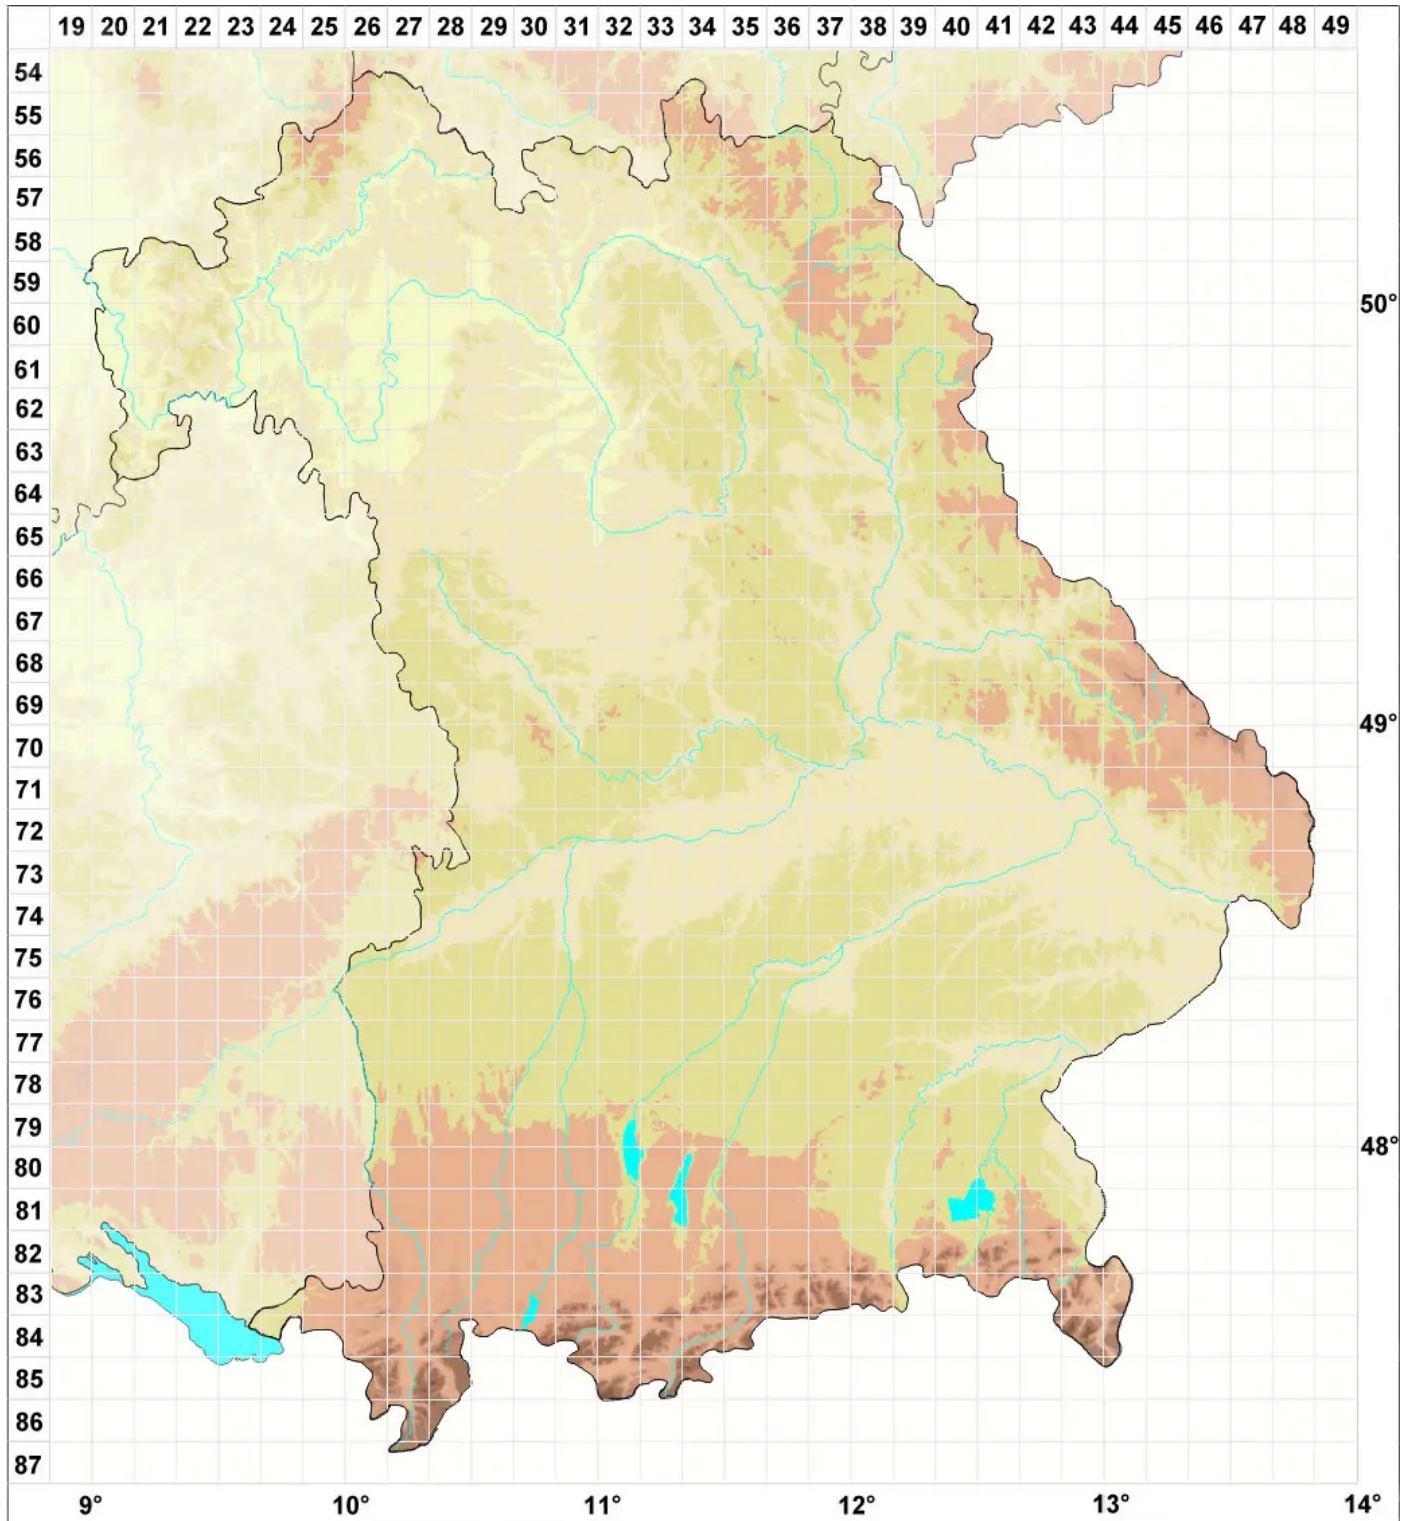

# Rinodina malangica (Norman) Arnold

## Alpenrosen-Braunsporflechte

Legende:

**Symbole:**

Ausgefülltes Symbol:  
Zeitraum von 1980 bis heute (Aktuelle Angabe)

Leeres Symbol:  
Zeitraum vor 1980 (Altangabe)

Quadrat: Herbarbeleg