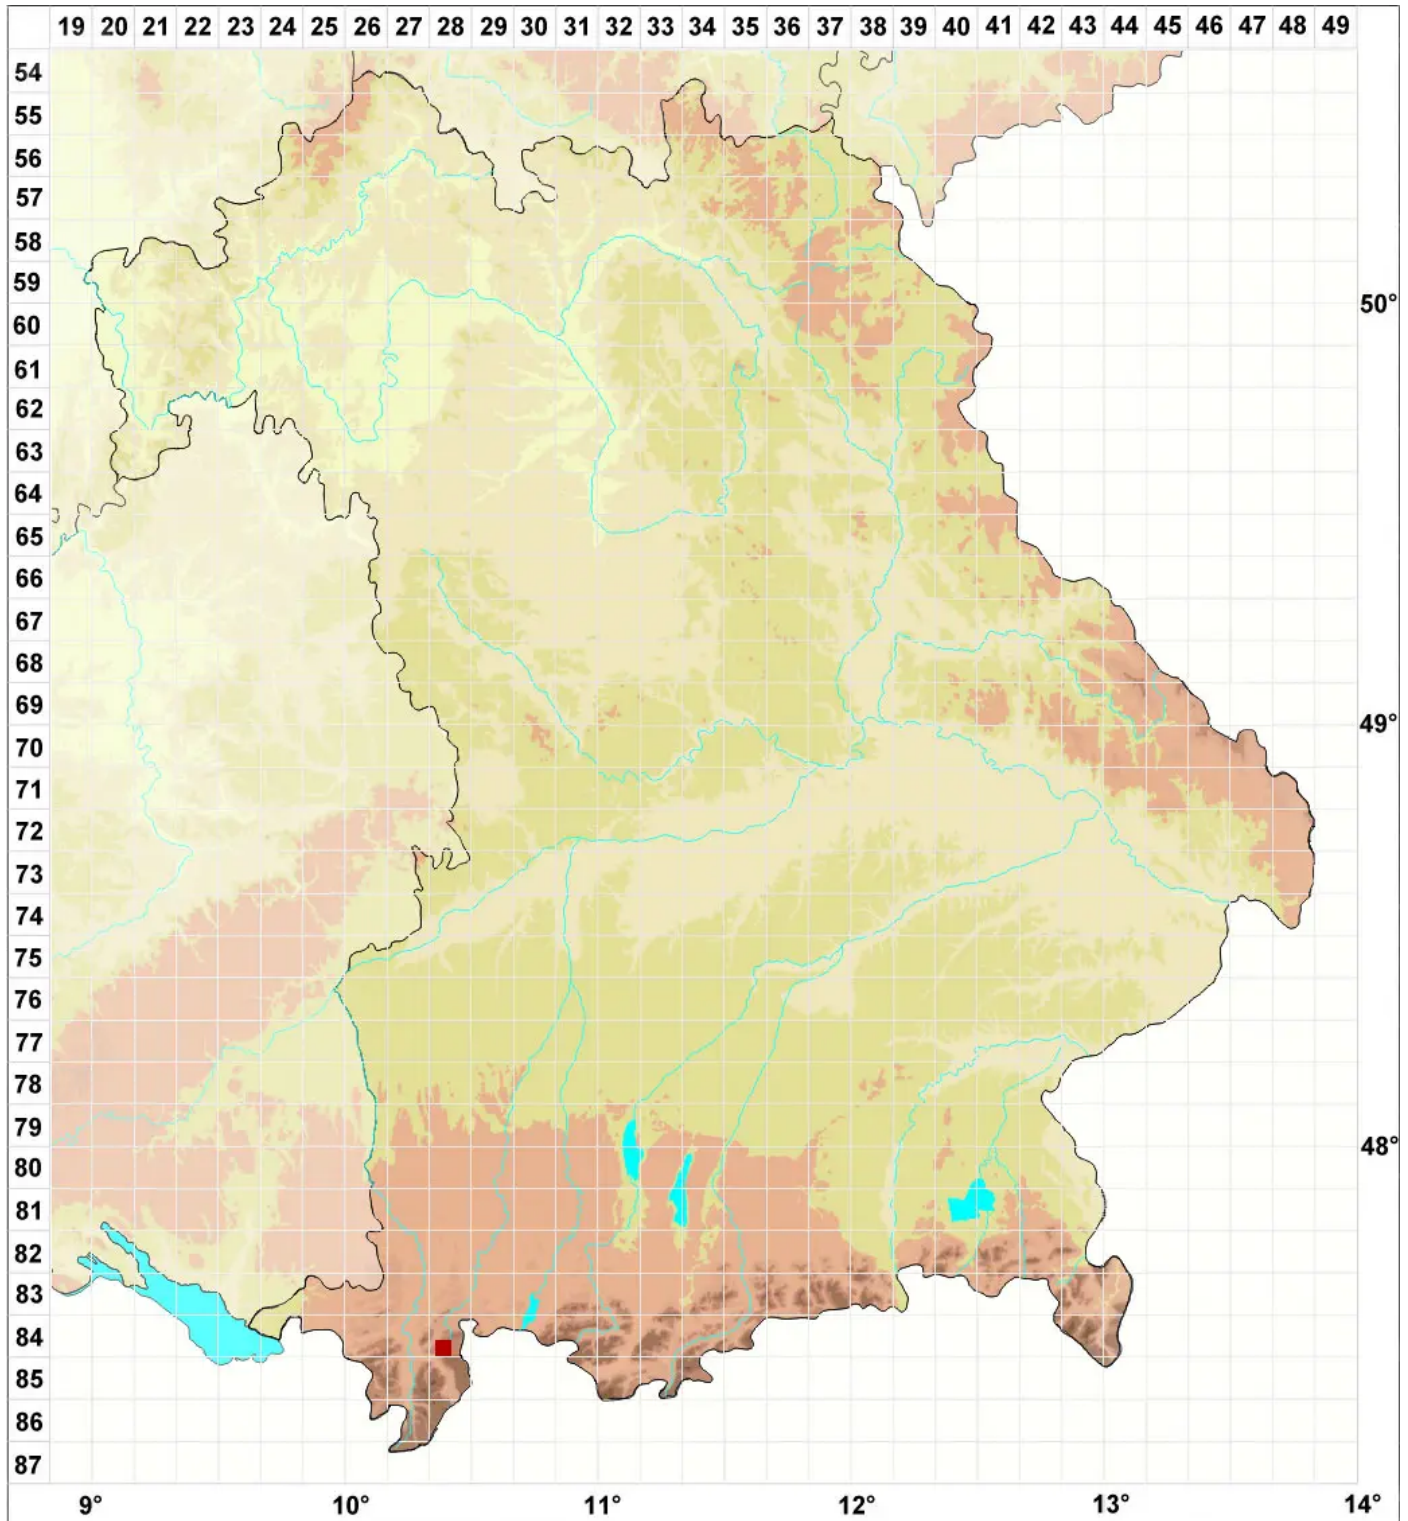

Rinodina mniaroea (Ach.) Körb.

Weiche Braunsporflechte

Legende:

Symbole:

Ausgefülltes Symbol:
Zeitraum von 1980 bis heute (Aktuelle Angabe)

Leeres Symbol:
Zeitraum vor 1980 (Altangabe)

Quadrat: Herbarbeleg