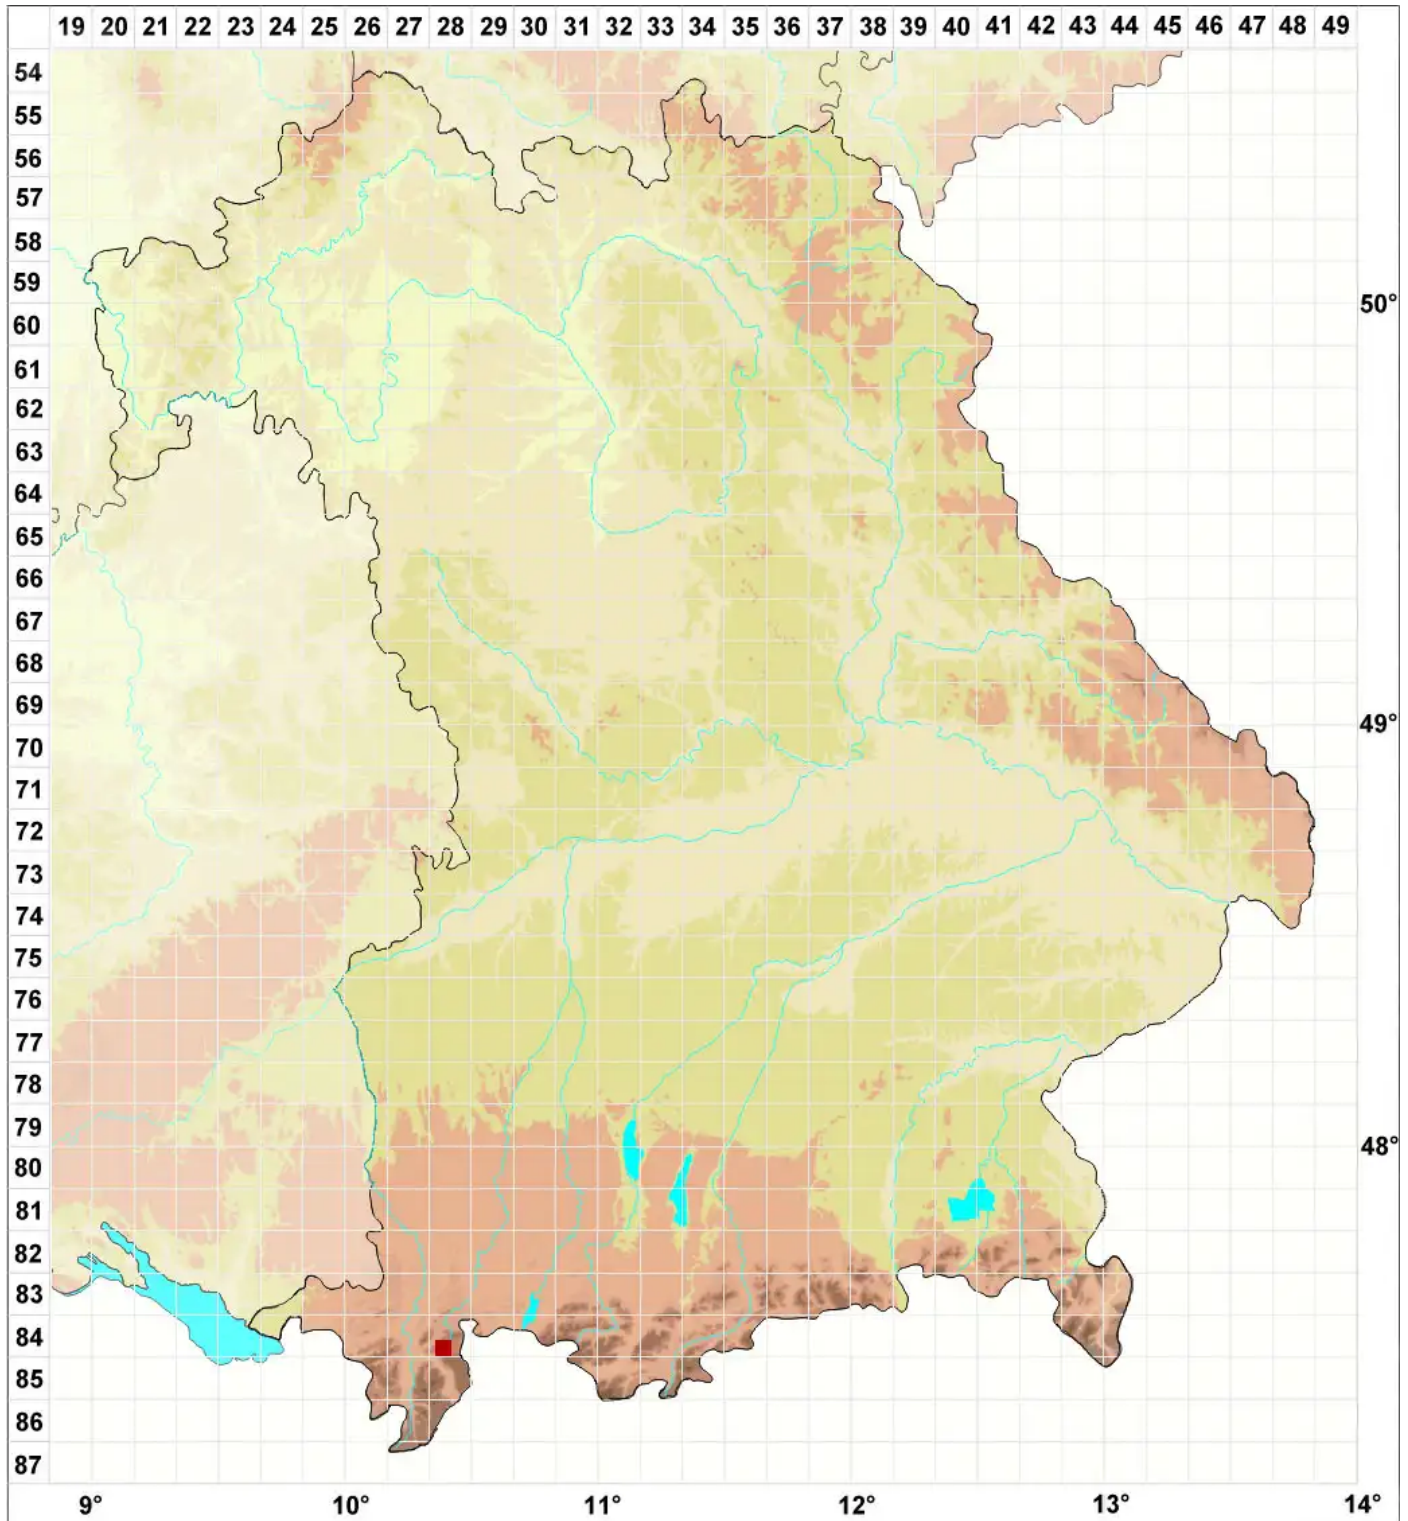

# Rinodina mniaroea (Ach.) Körb.

Weiche Braunsporflechte

Legende:

**Symbole:**

Ausgefülltes Symbol:  
Zeitraum von 1980 bis heute (Aktuelle Angabe)

Leeres Symbol:  
Zeitraum vor 1980 (Altangabe)

Quadrat: Herbarbeleg