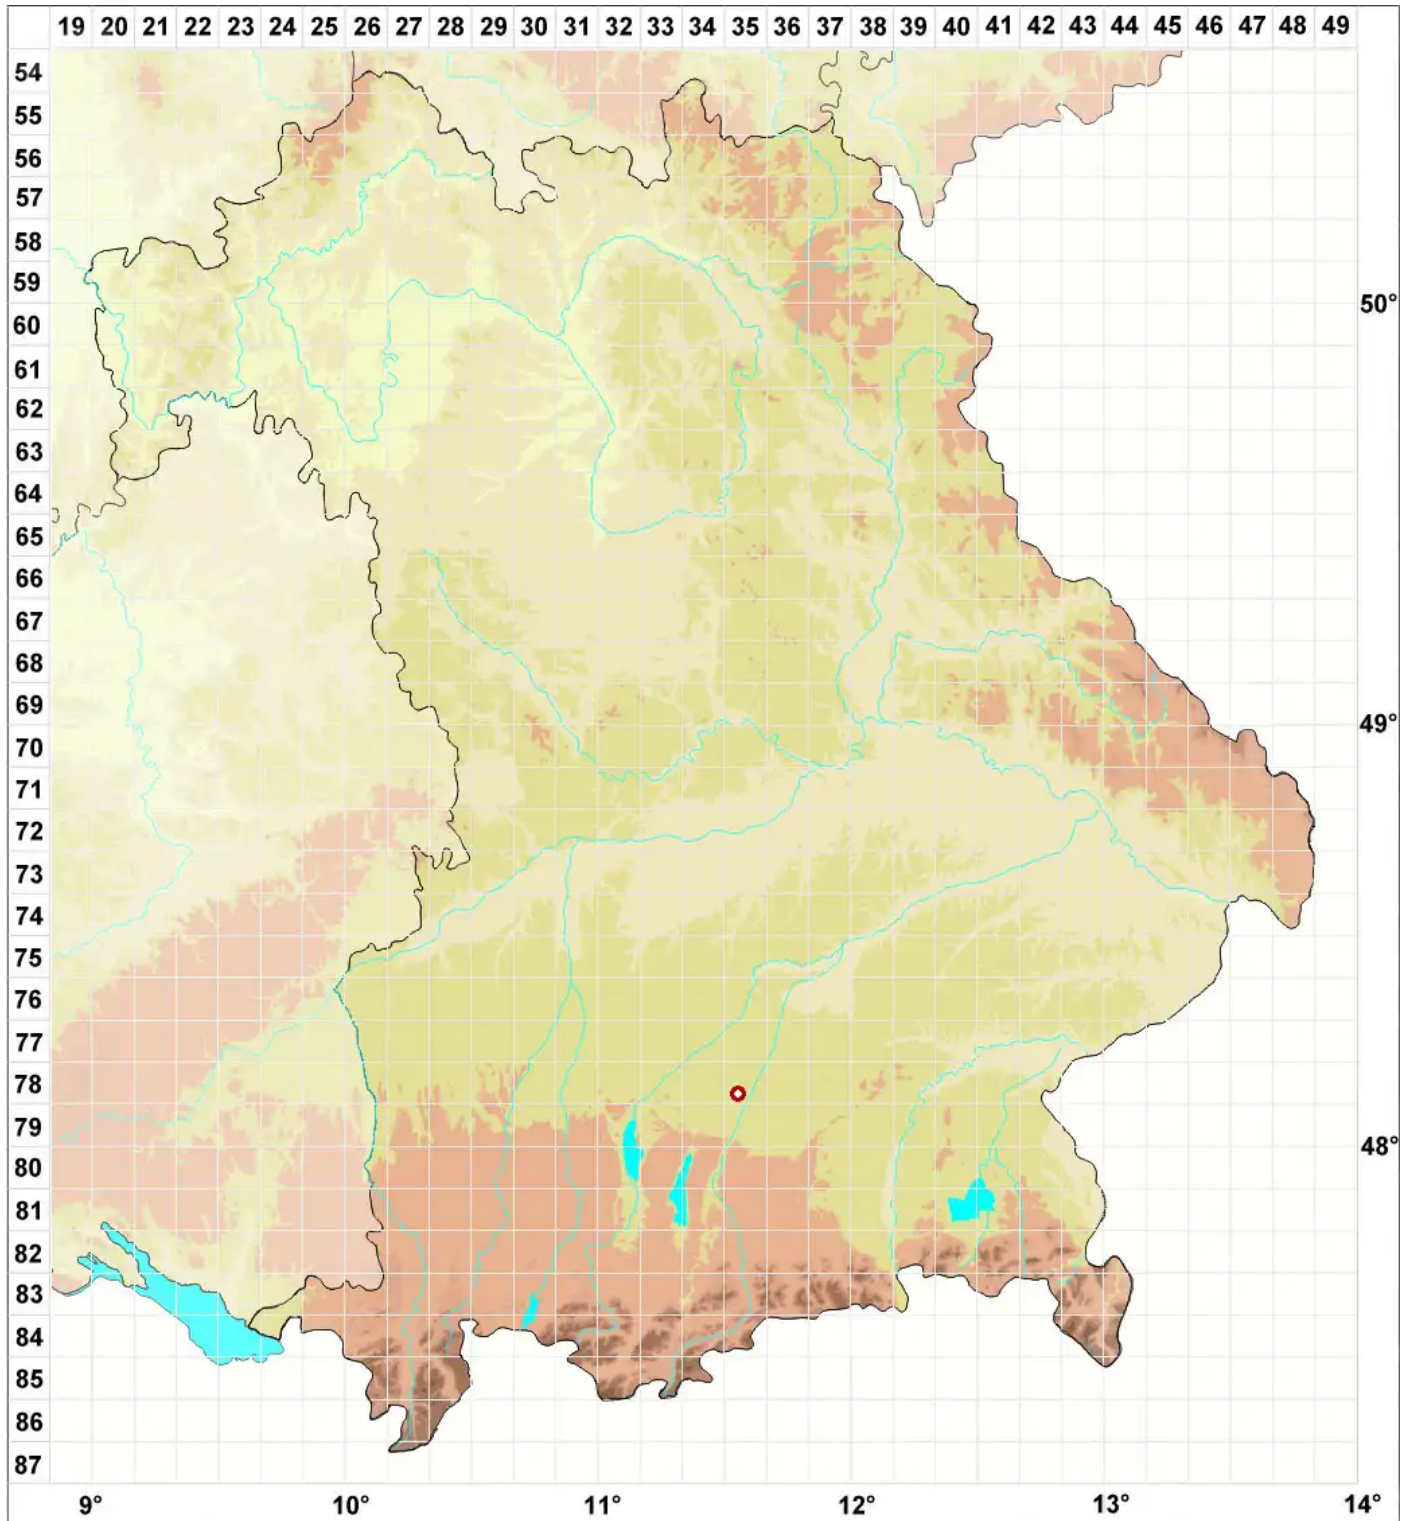

Rinodina monacensis Ropin

Münchener Braunsporflechte

Legende:

Symbole:

Ausgefülltes Symbol:
Zeitraum von 1980 bis heute (Aktuelle Angabe)

Leeres Symbol:
Zeitraum vor 1980 (Altangabe)

Quadrat: Herbarbeleg