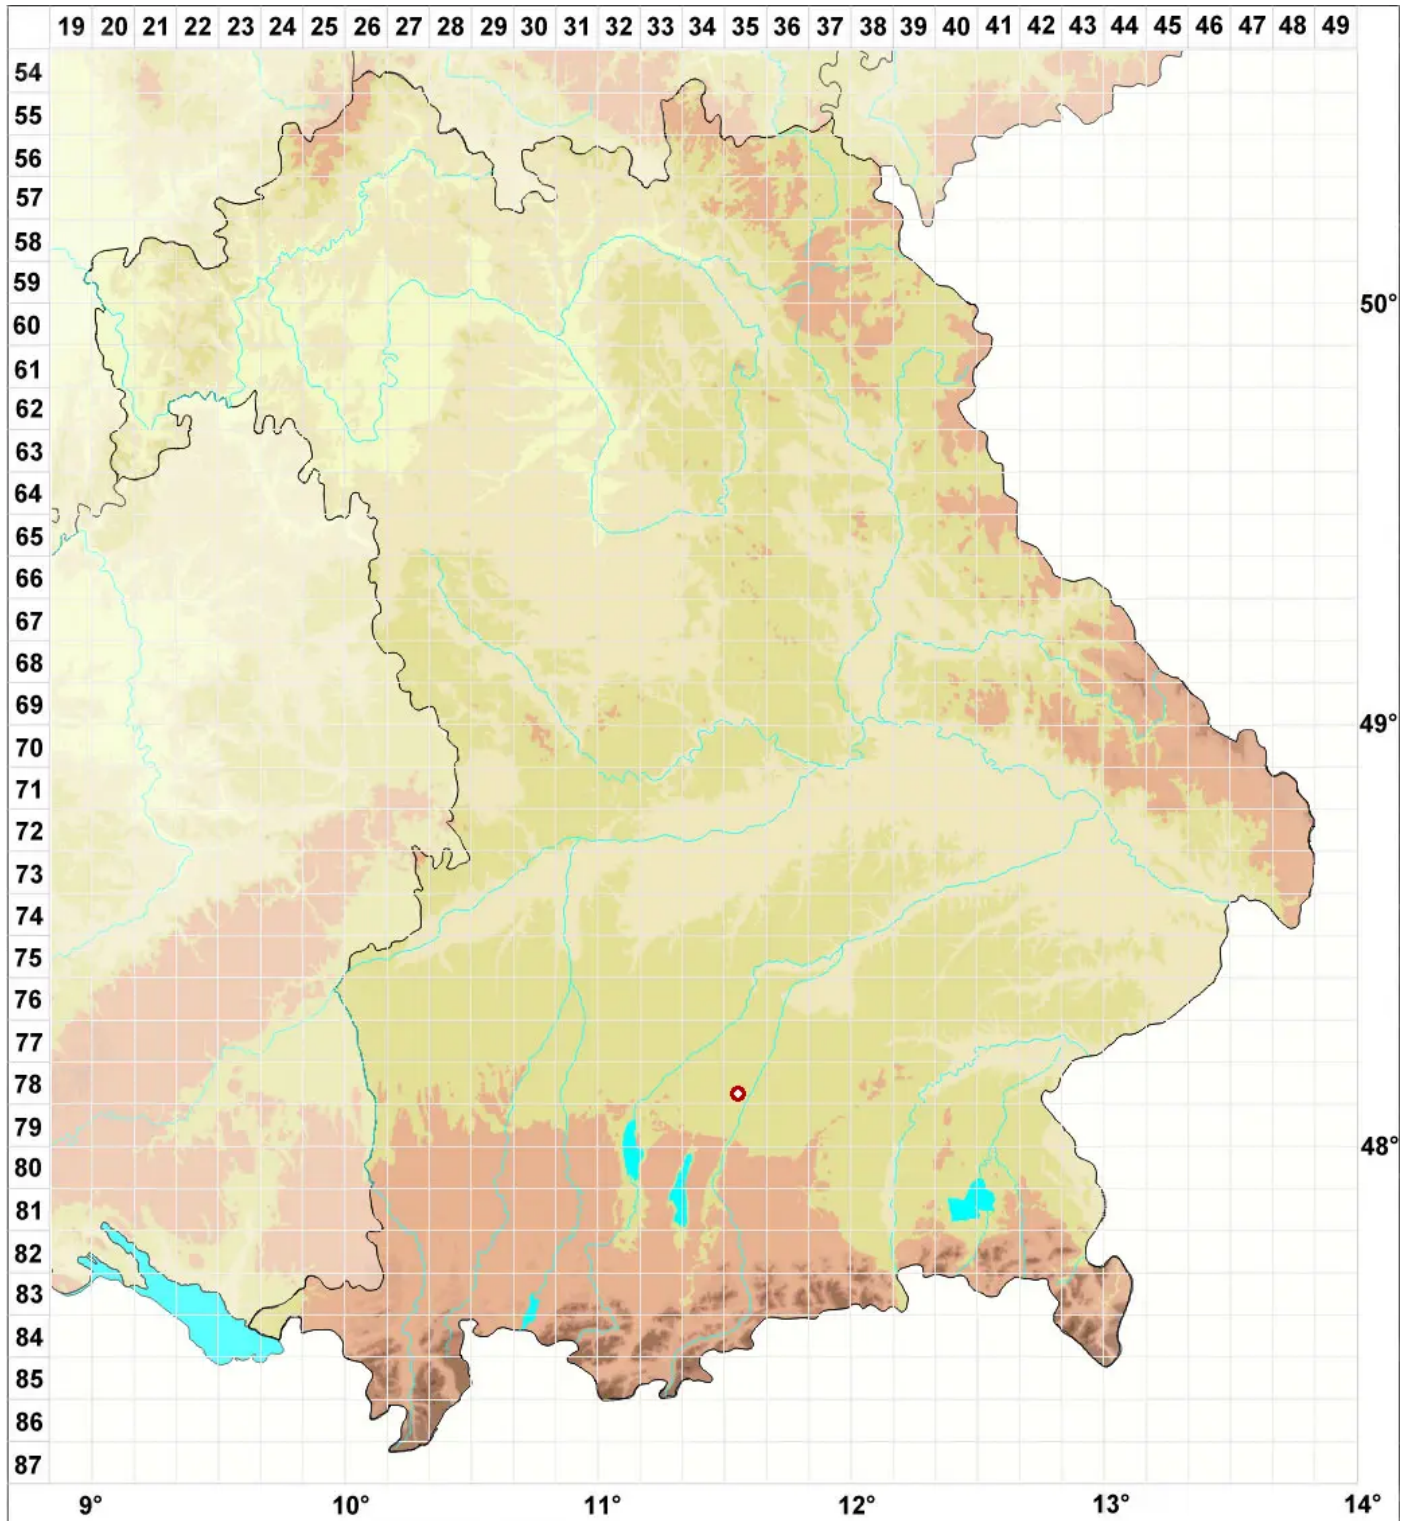

# Rinodina monacensis Ropin

## Münchener Braunsporflechte

Legende:

**Symbole:**

Ausgefülltes Symbol:  
Zeitraum von 1980 bis heute (Aktuelle Angabe)

Leeres Symbol:  
Zeitraum vor 1980 (Altangabe)

Quadrat: Herbarbeleg