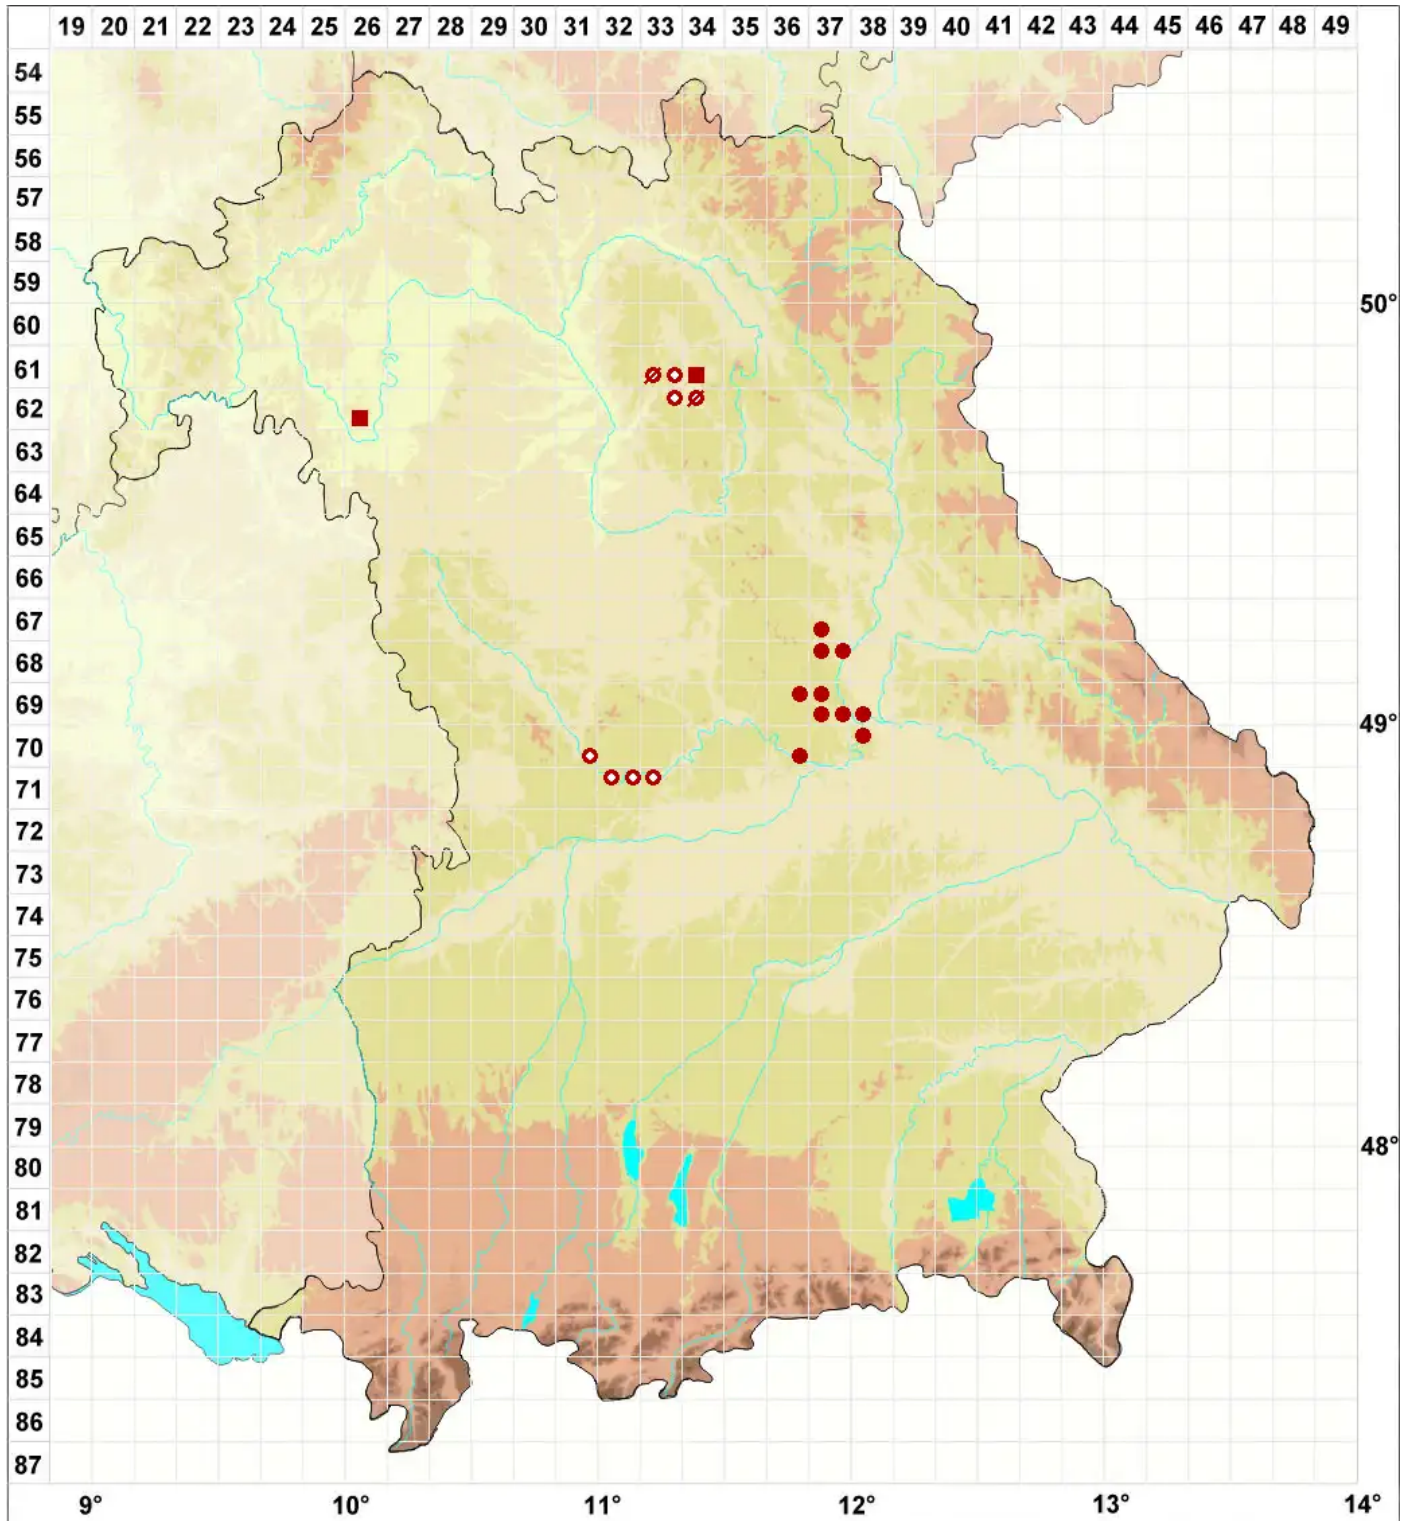

Rinodina lecanorina (A. Massal.) A. Massal.

Berandete Braunsporflechte

Legende:

Symbole:

Ausgefülltes Symbol:
Zeitraum von 1980 bis heute (Aktuelle Angabe)

Leeres Symbol:
Zeitraum vor 1980 (Altangabe)

Quadrat: Herbarbeleg