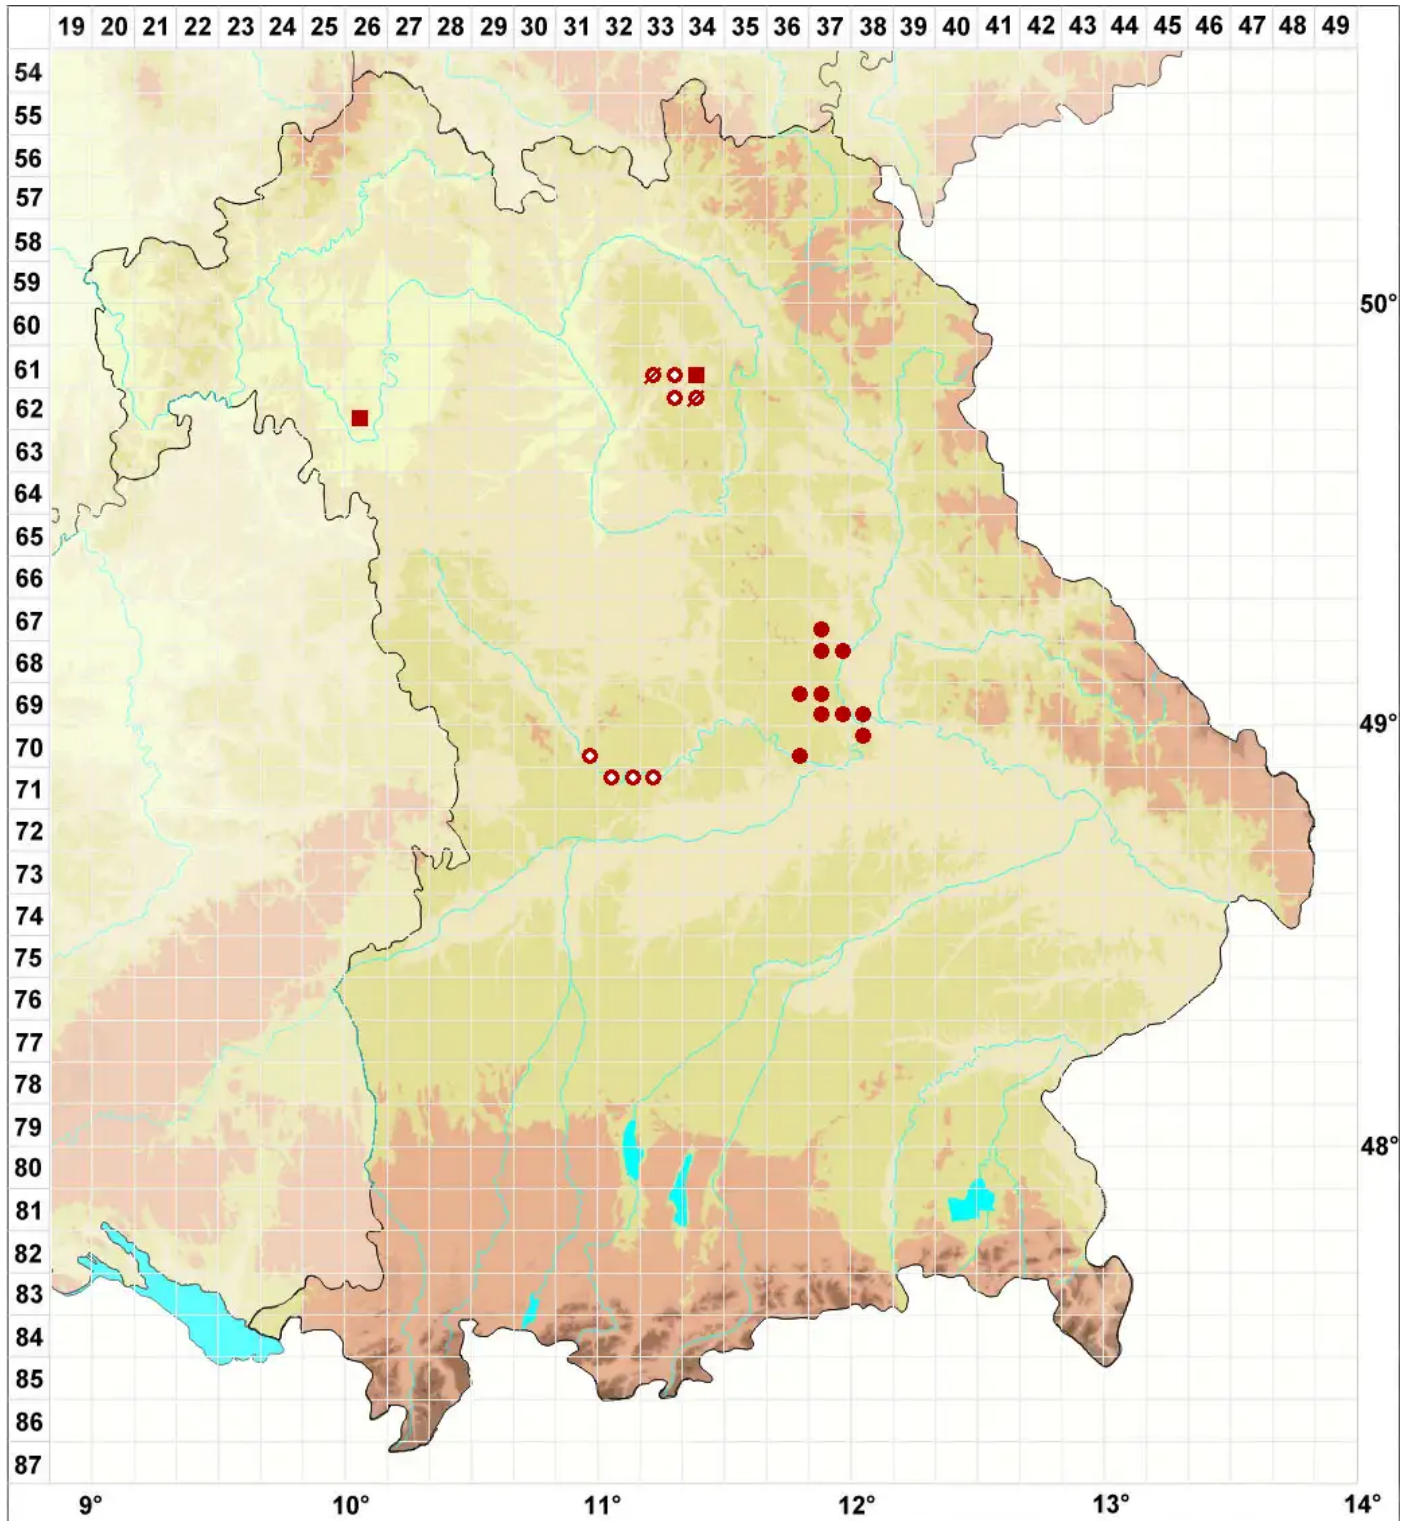

Rinodina lecanorina (A. Massal.) A. Massal.

Berandete Braunsporflechte

Legende:

Symbole:
Ausgefülltes Symbol:
Zeitraum von 1980 bis heute (Aktuelle Angabe)
Leeres Symbol:
Zeitraum vor 1980 (Altangabe)
Quadrat: Herbarbeleg