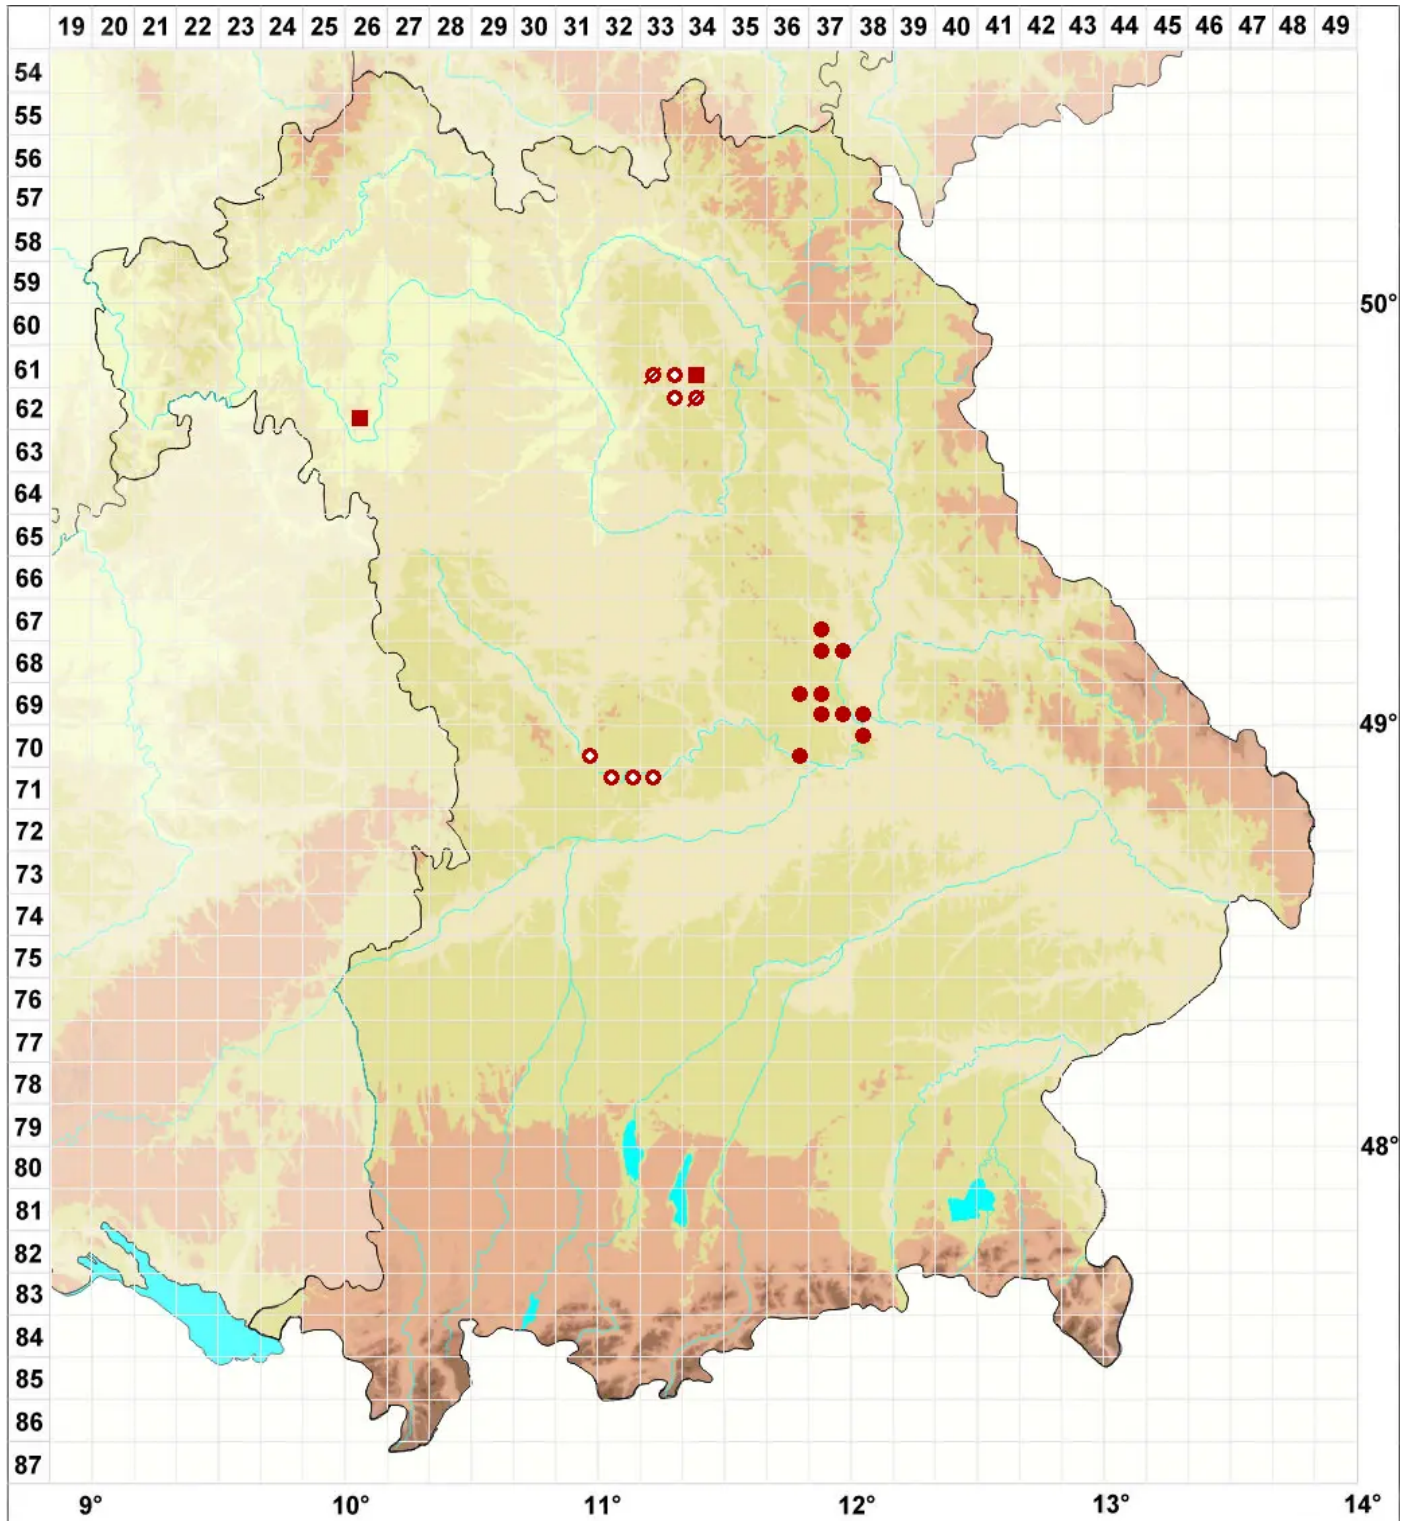

# Rinodina lecanorina (A. Massal.) A. Massal.

## Berandete Braunsporflechte

Legende:

**Symbole:**

Ausgefülltes Symbol:  
Zeitraum von 1980 bis heute (Aktuelle Angabe)

Leeres Symbol:  
Zeitraum vor 1980 (Altangabe)

Quadrat: Herbarbeleg