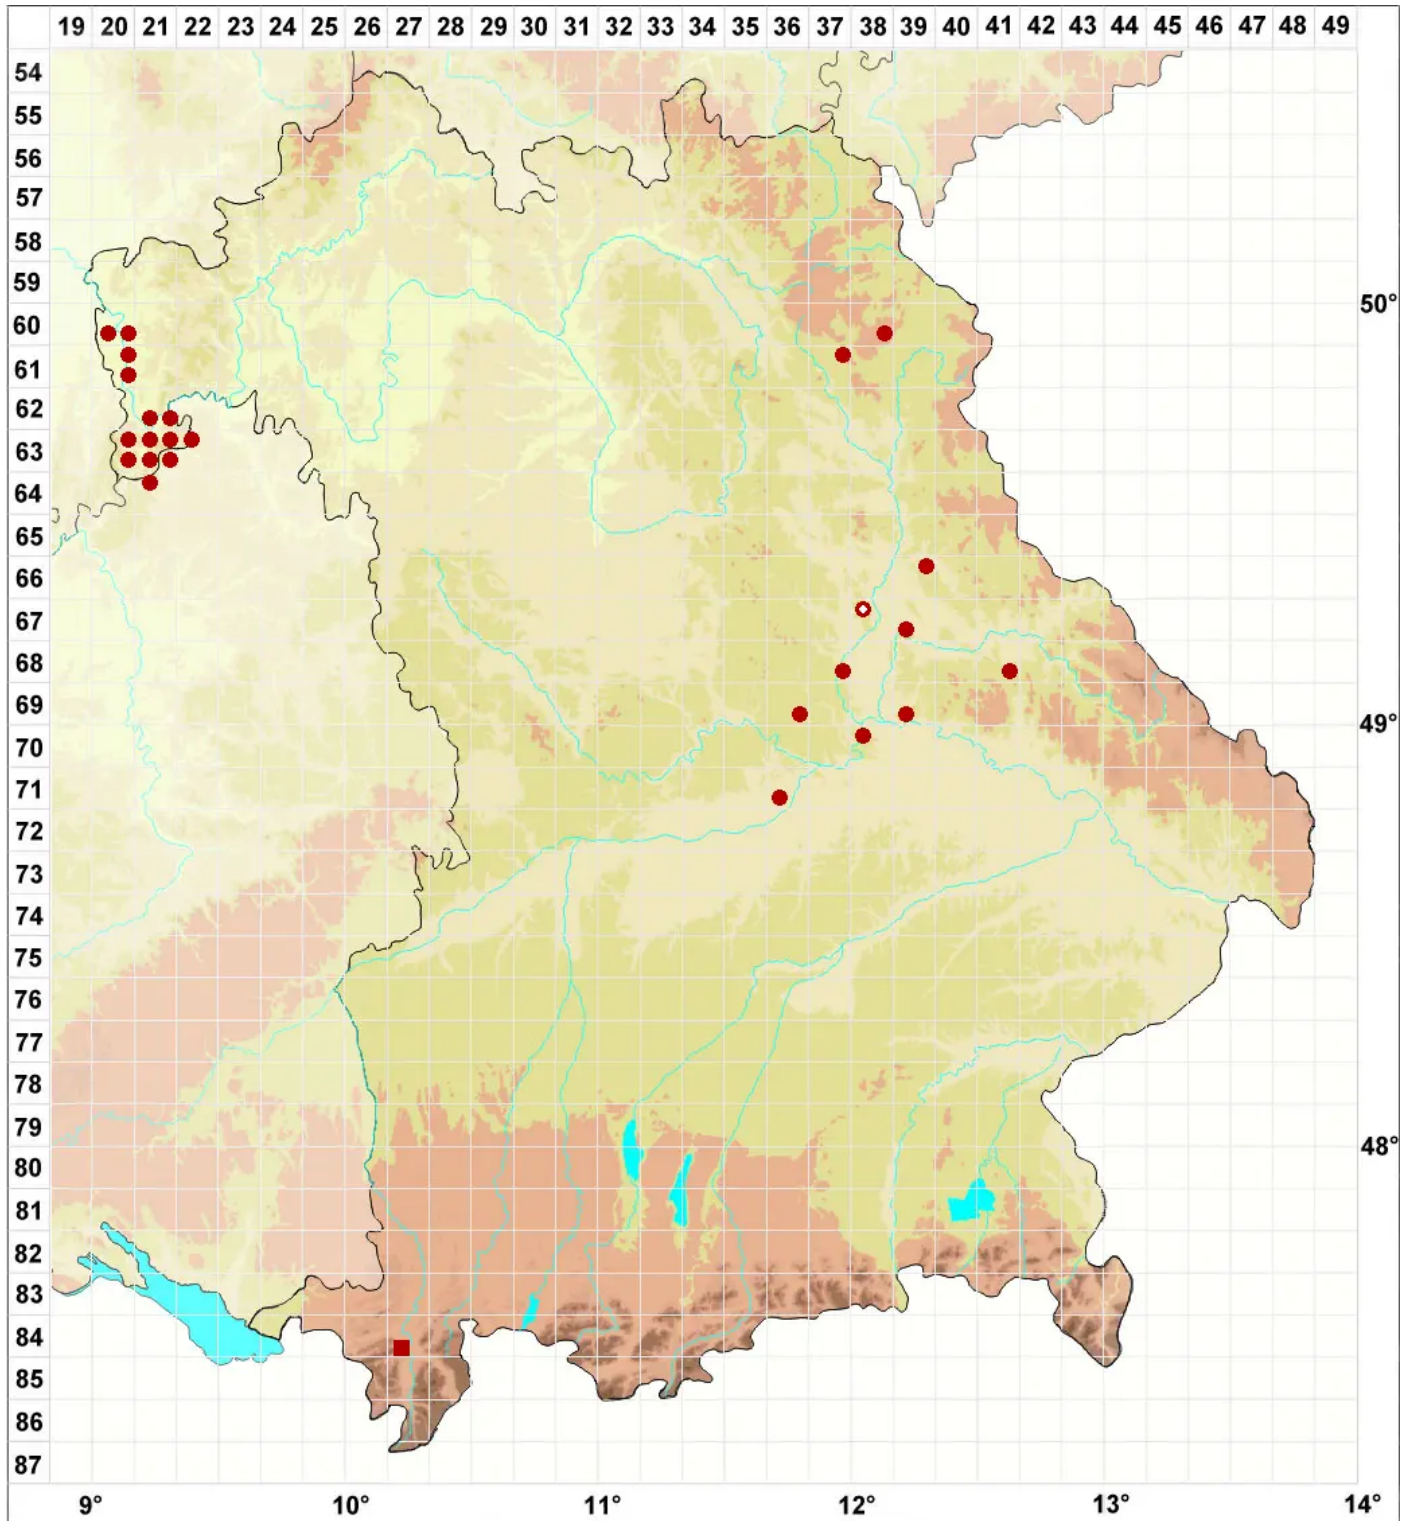

Rinodina oleae Bagl.

Ölbaum-Braunsporflechte

Legende:

Symbole:

Ausgefülltes Symbol:
Zeitraum von 1980 bis heute (Aktuelle Angabe)

Leeres Symbol:
Zeitraum vor 1980 (Altangabe)

Quadrat: Herbarbeleg