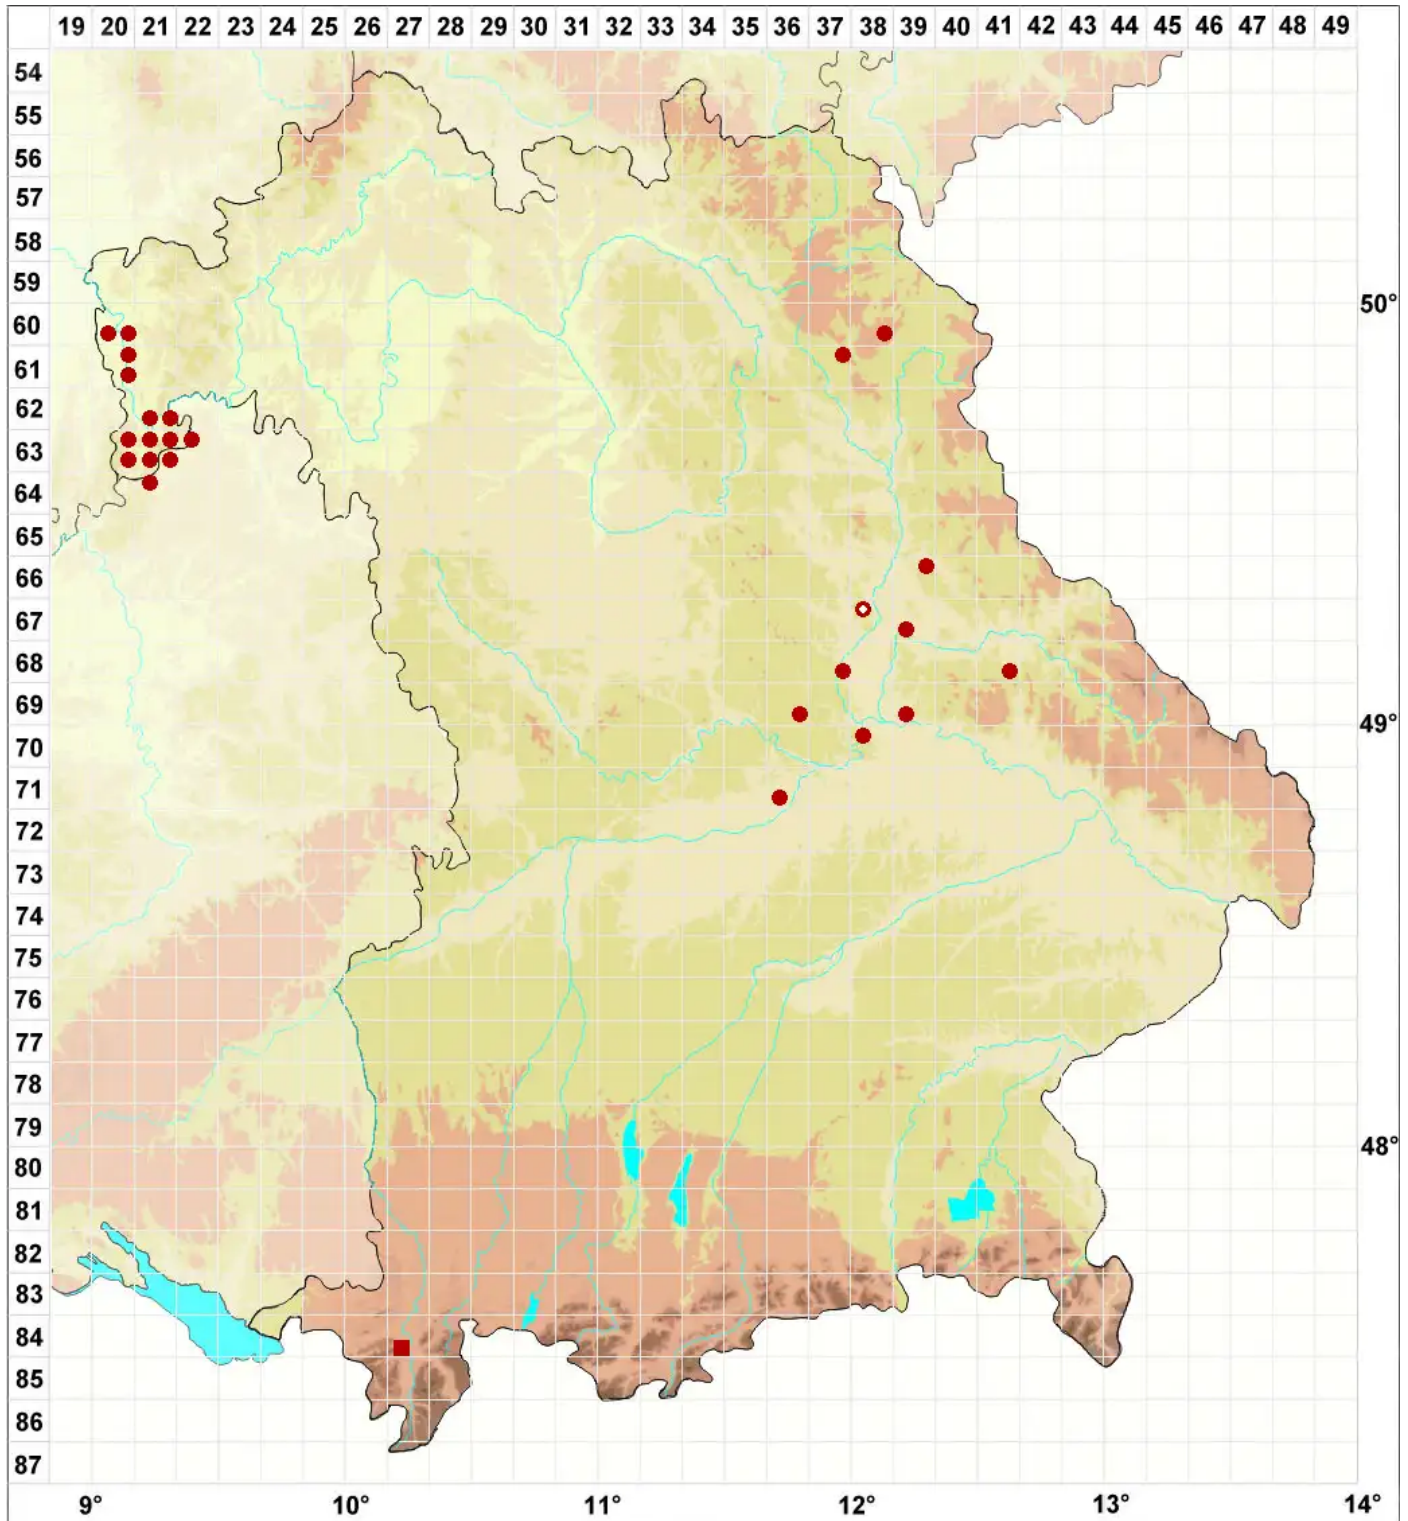

Rinodina oleae Bagl.

Ölbaum-Braunsporflechte

Legende:

Symbole:

Ausgefülltes Symbol:
Zeitraum von 1980 bis heute (Aktuelle Angabe)

Leeres Symbol:
Zeitraum vor 1980 (Altangabe)

Quadrat: Herbarbeleg