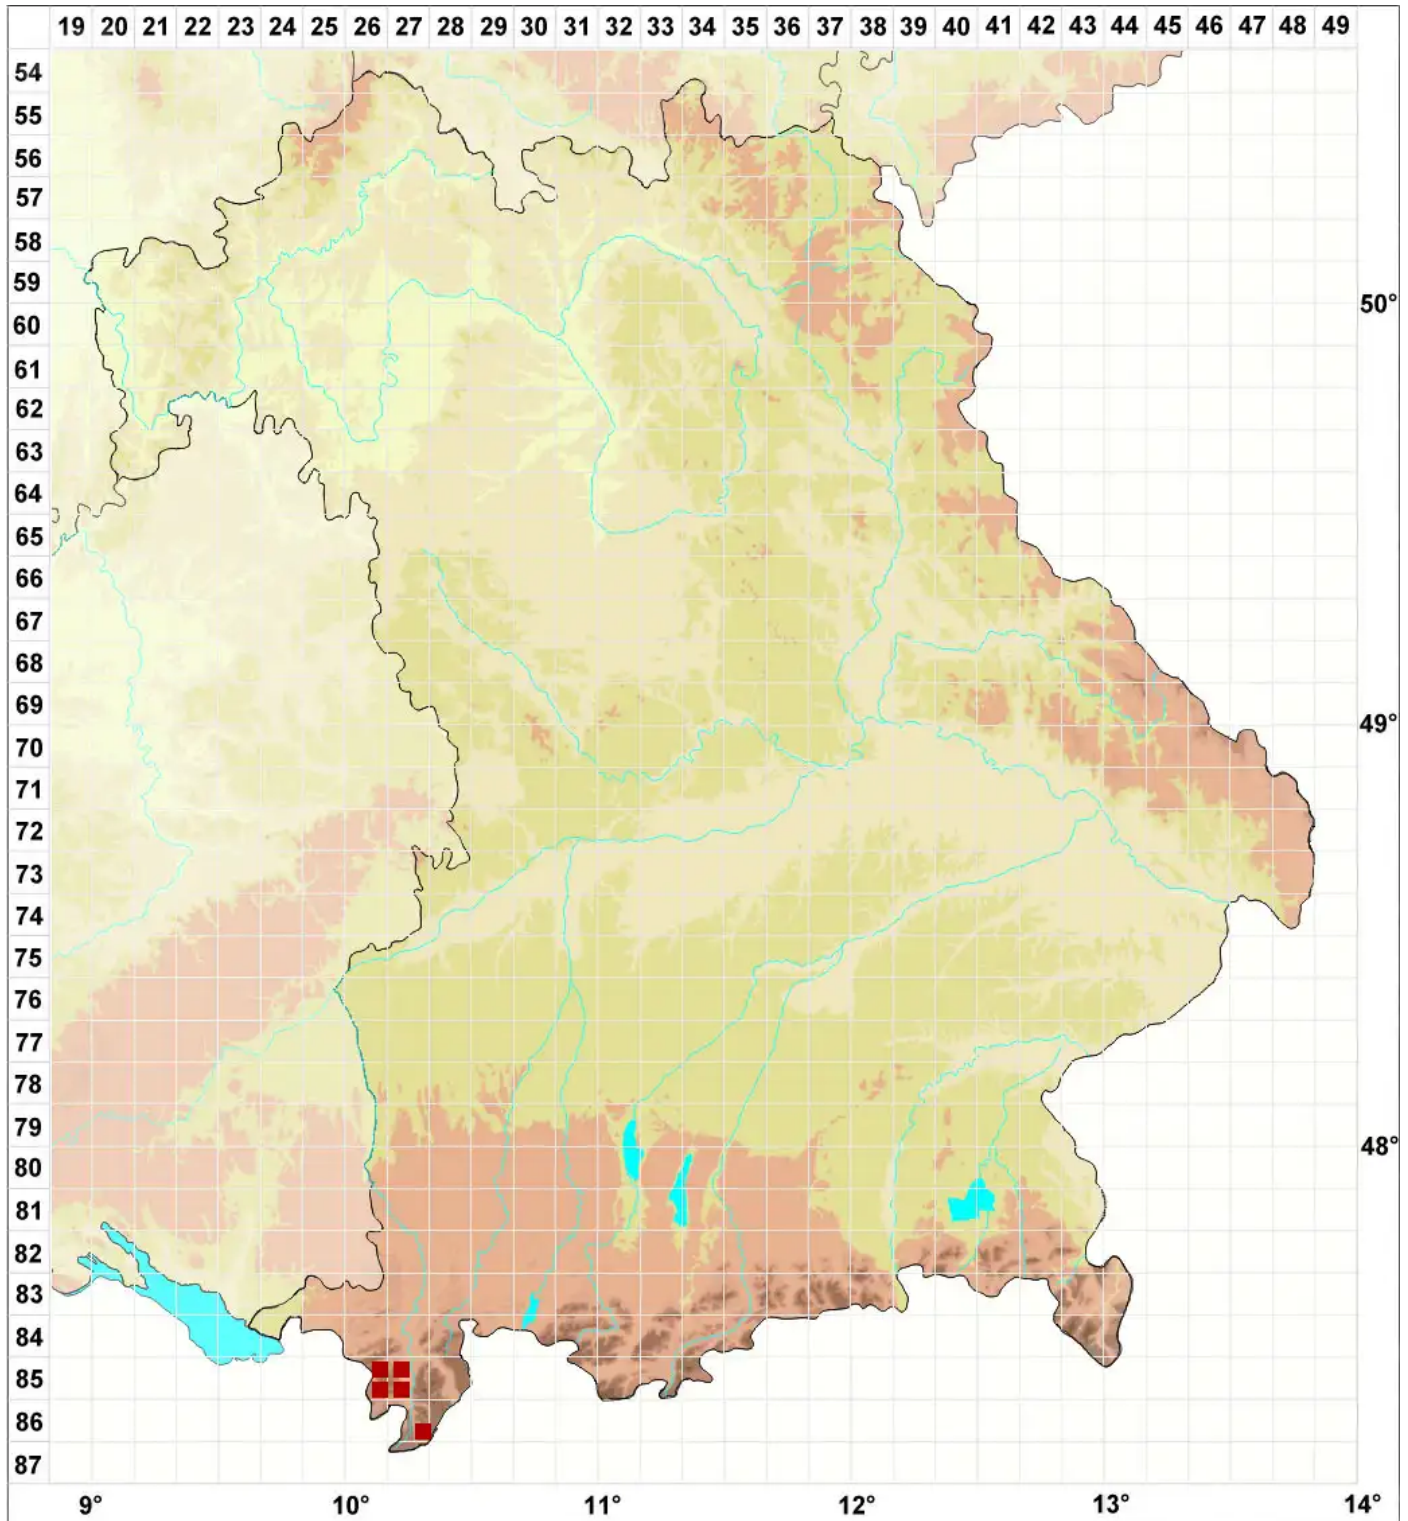

Rinodina orculata Poelt & M. Steiner

Ebereschen-Braunsporflechte

Legende:

Symbole:

Ausgefülltes Symbol:
Zeitraum von 1980 bis heute (Aktuelle Angabe)

Leeres Symbol:
Zeitraum vor 1980 (Altangabe)

Quadrat: Herbarbeleg