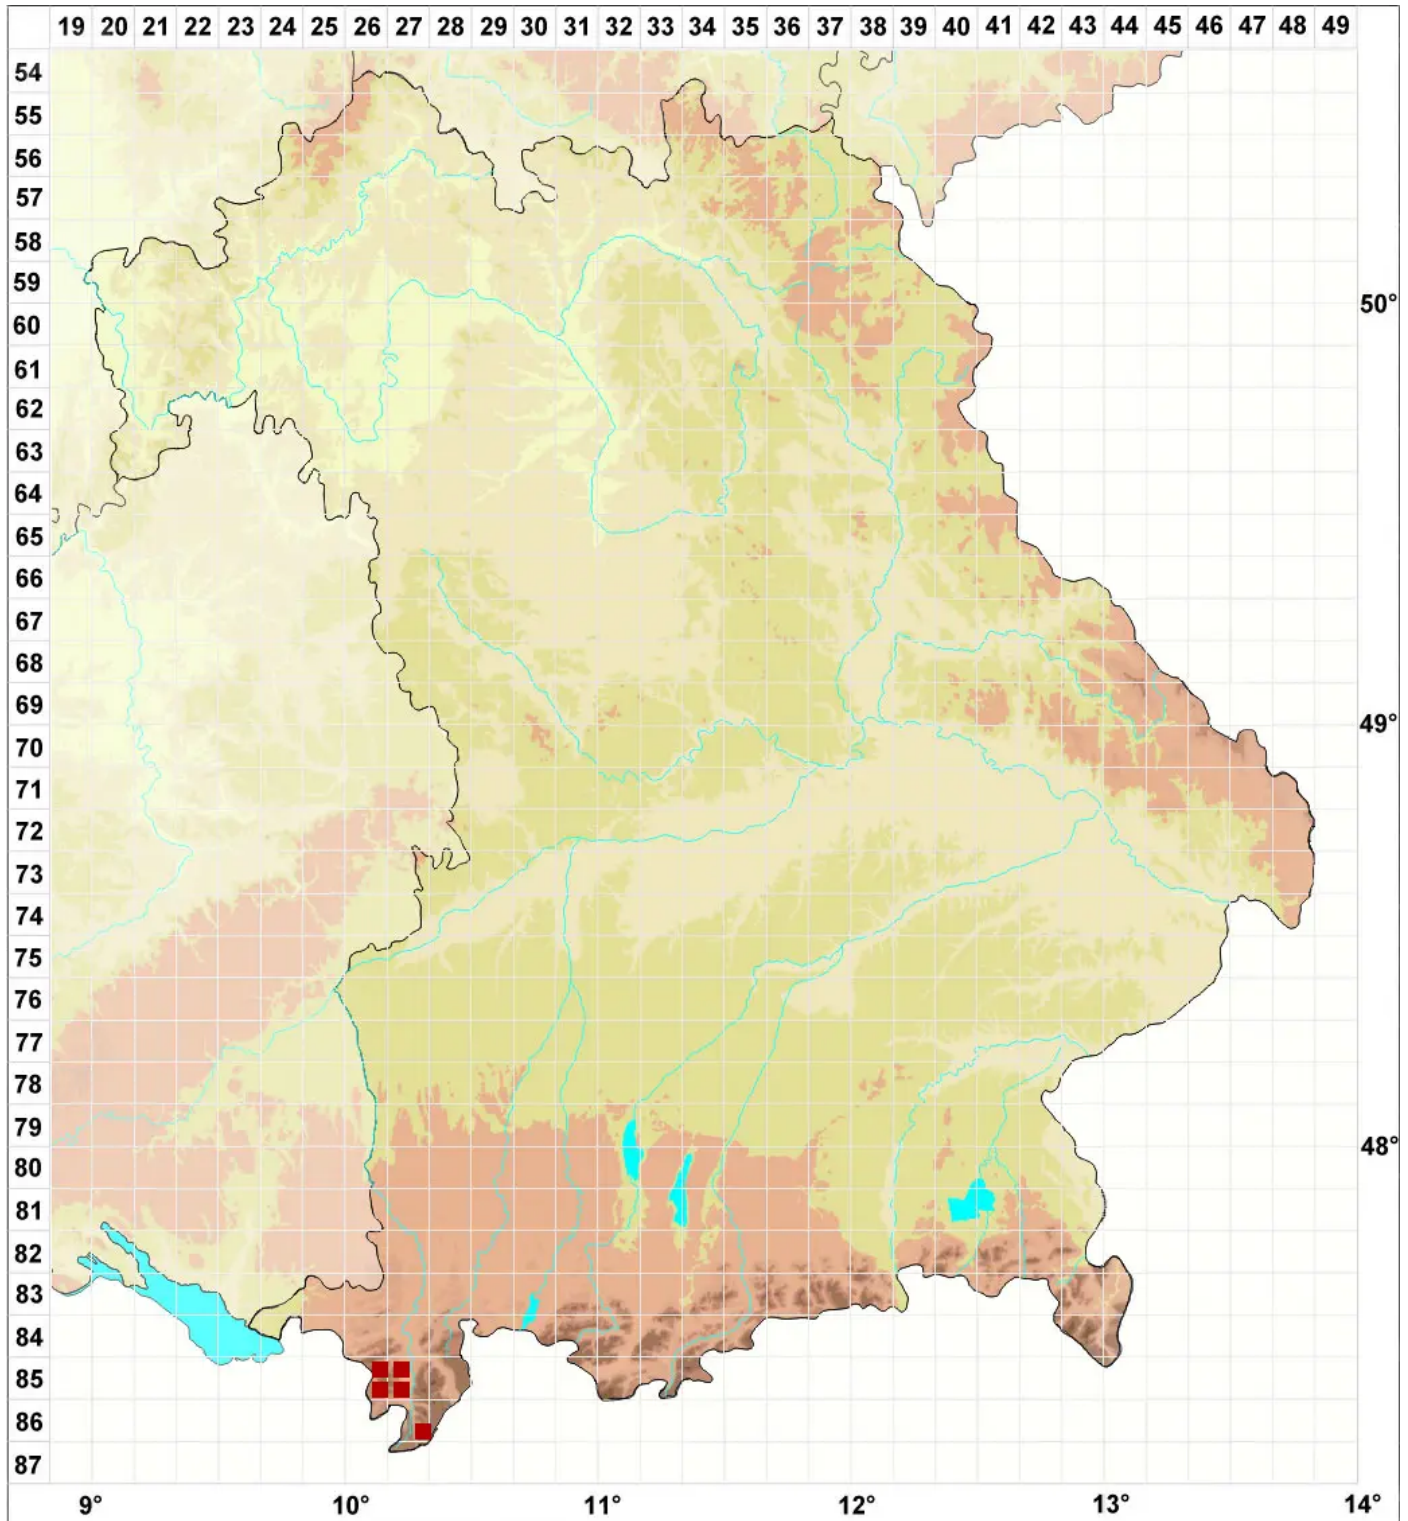

Rinodina orculata Poelt & M. Steiner

Ebereschen-Braunsporflechte

Legende:

Symbole:

Ausgefülltes Symbol:
Zeitraum von 1980 bis heute (Aktuelle Angabe)

Leeres Symbol:
Zeitraum vor 1980 (Altangabe)

Quadrat: Herbarbeleg