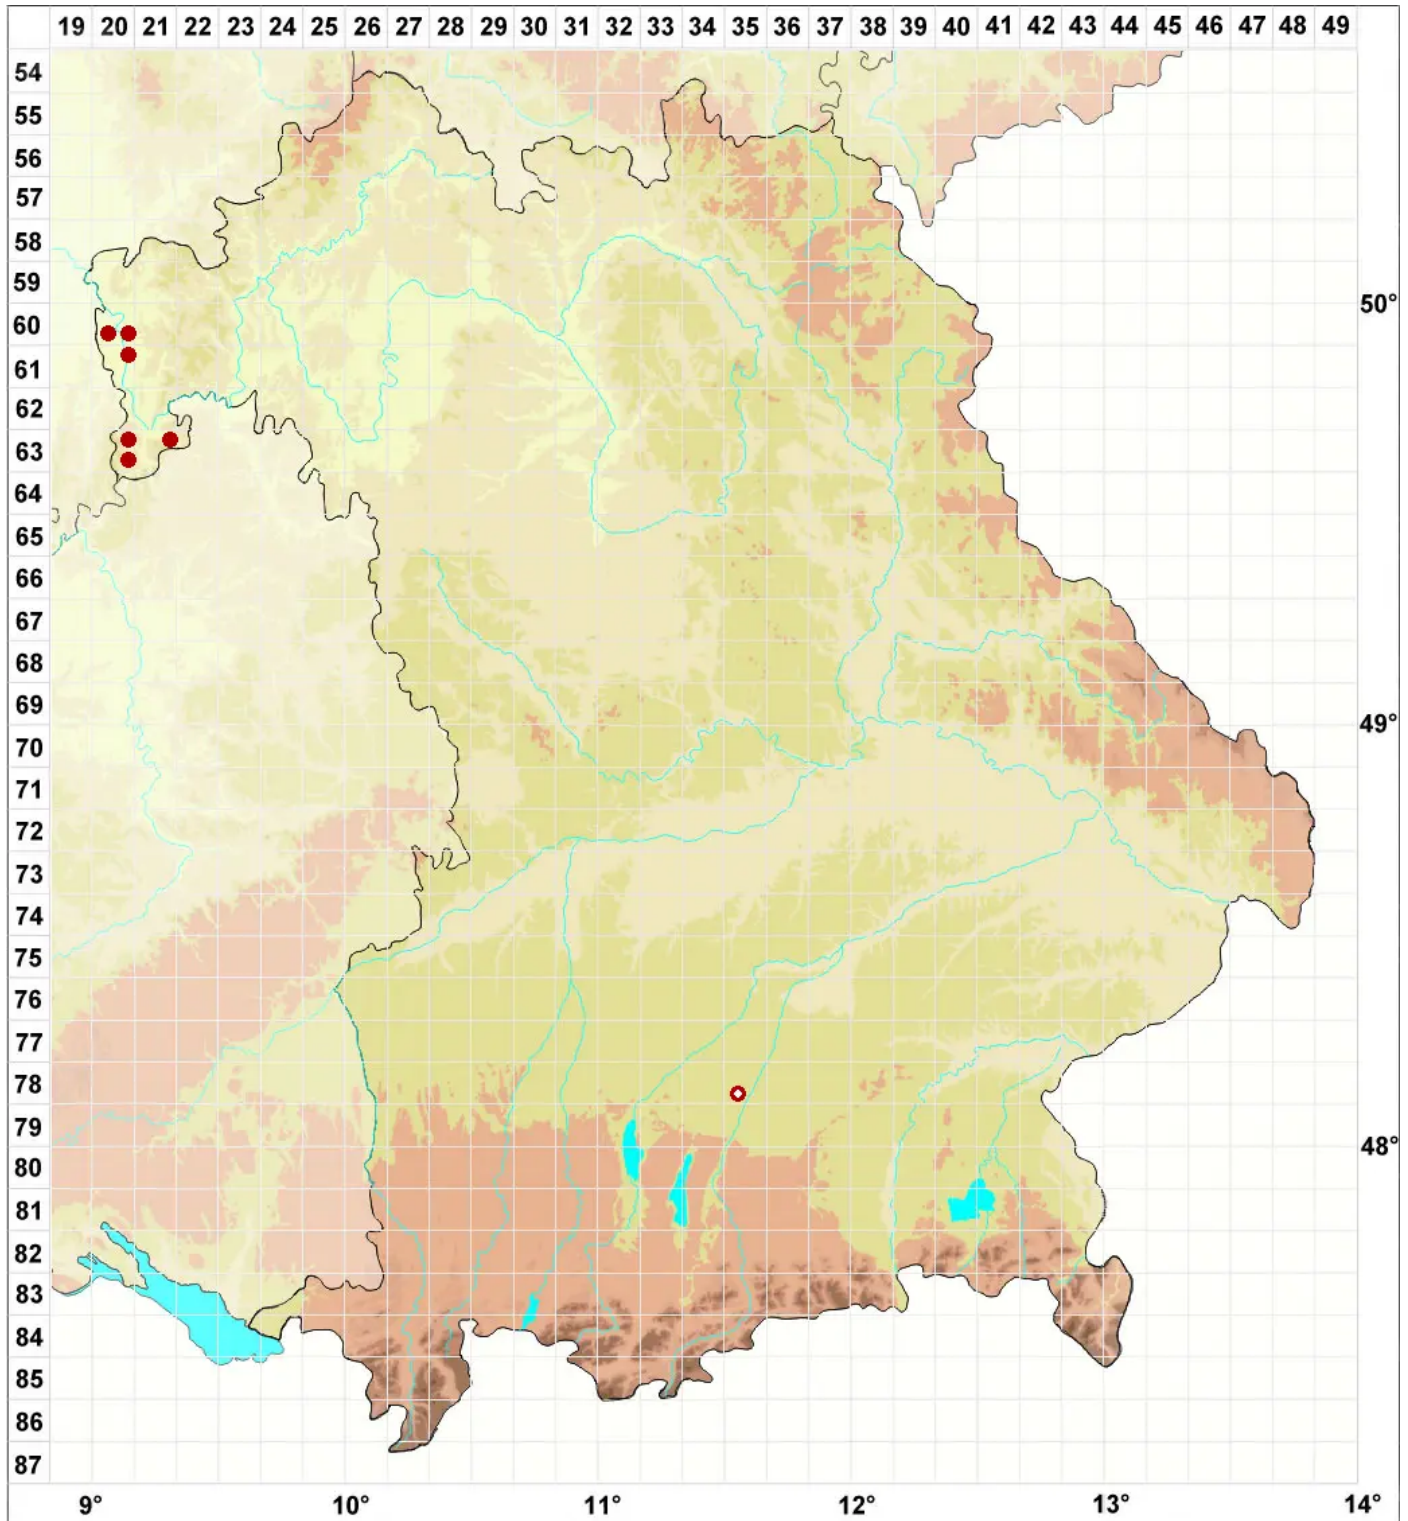

Rinodina pityrea Ropin & H. Mayrhofer

Kleiige Braunsporflechte

Legende:

Symbole:

Ausgefülltes Symbol:
Zeitraum von 1980 bis heute (Aktuelle Angabe)

Leeres Symbol:
Zeitraum vor 1980 (Altangabe)

Quadrat: Herbarbeleg