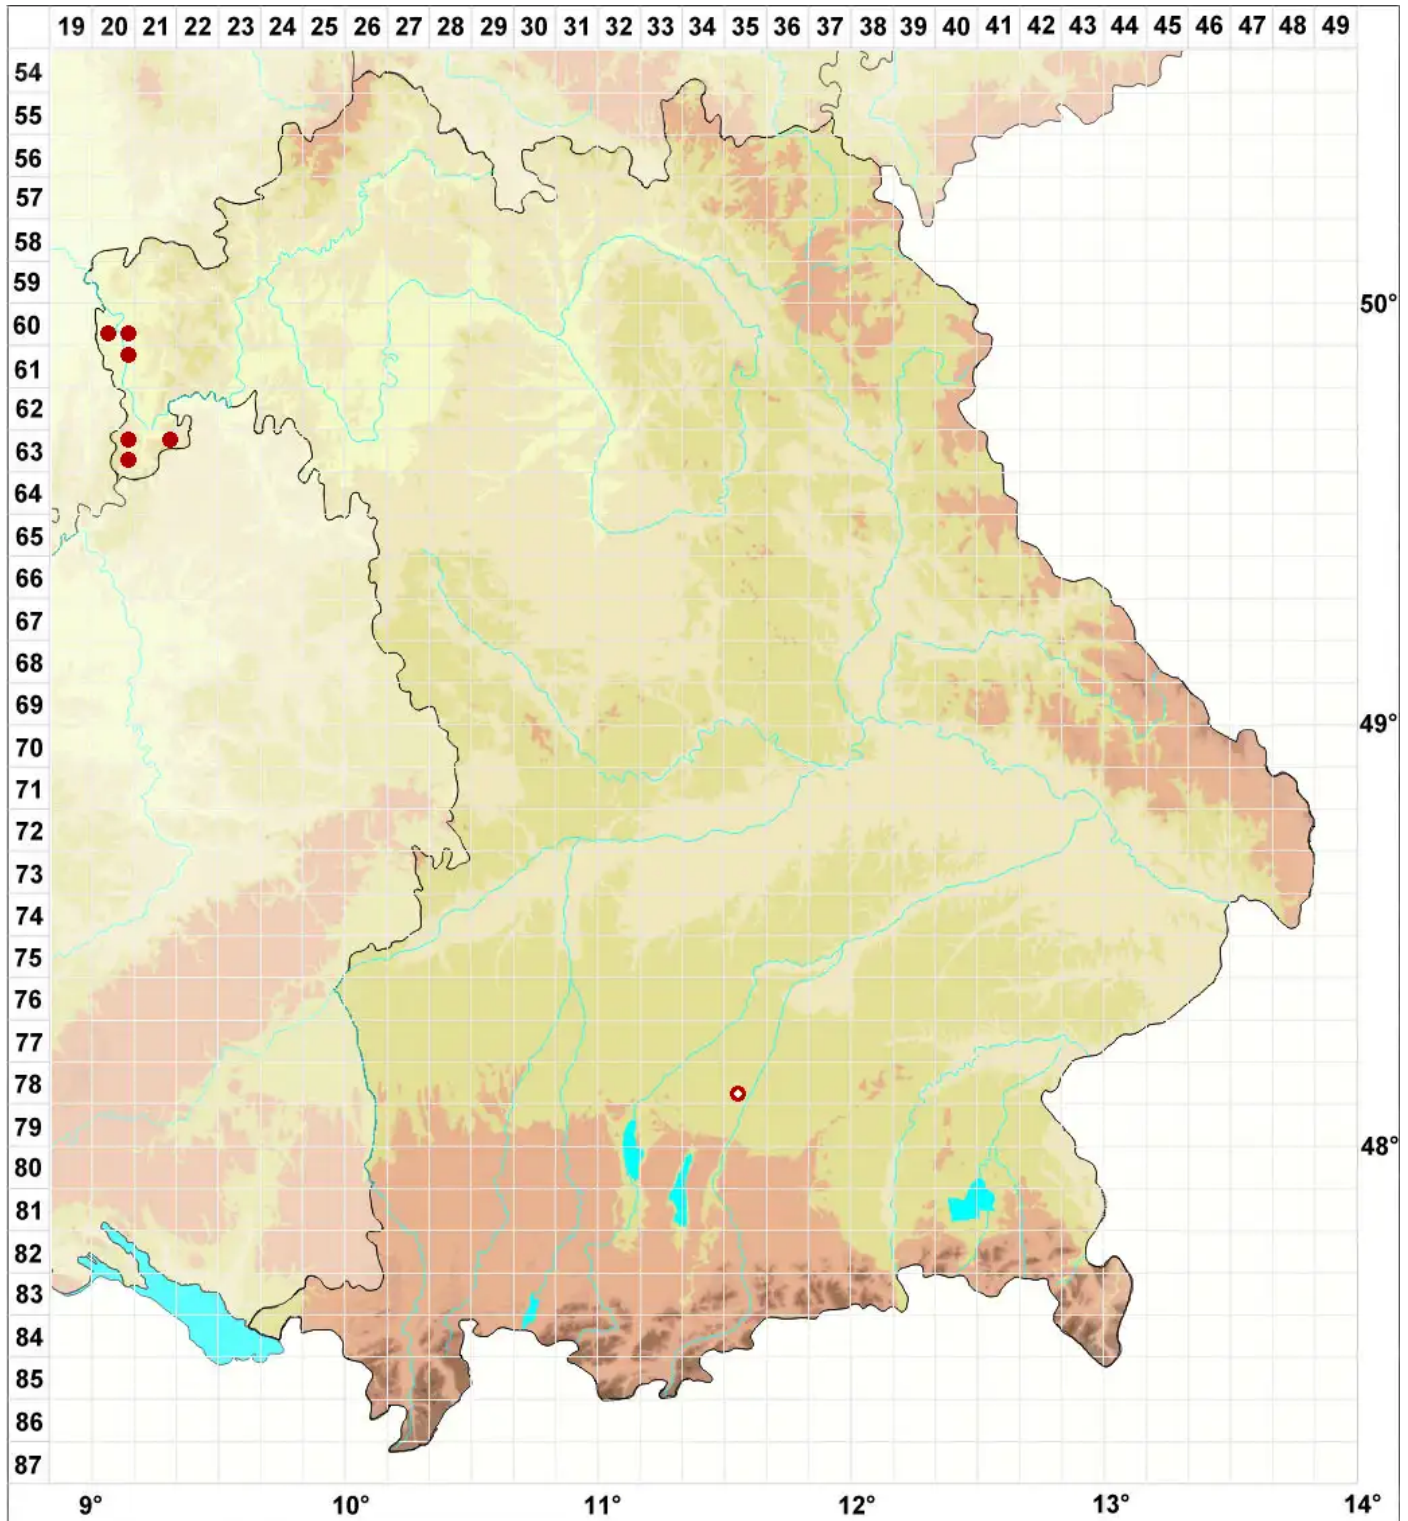

Rinodina pityrea Ropin & H. Mayrhofer

Kleiige Braunsporflechte

Legende:

Symbole:

Ausgefülltes Symbol:
Zeitraum von 1980 bis heute (Aktuelle Angabe)

Leeres Symbol:
Zeitraum vor 1980 (Altangabe)

Quadrat: Herbarbeleg