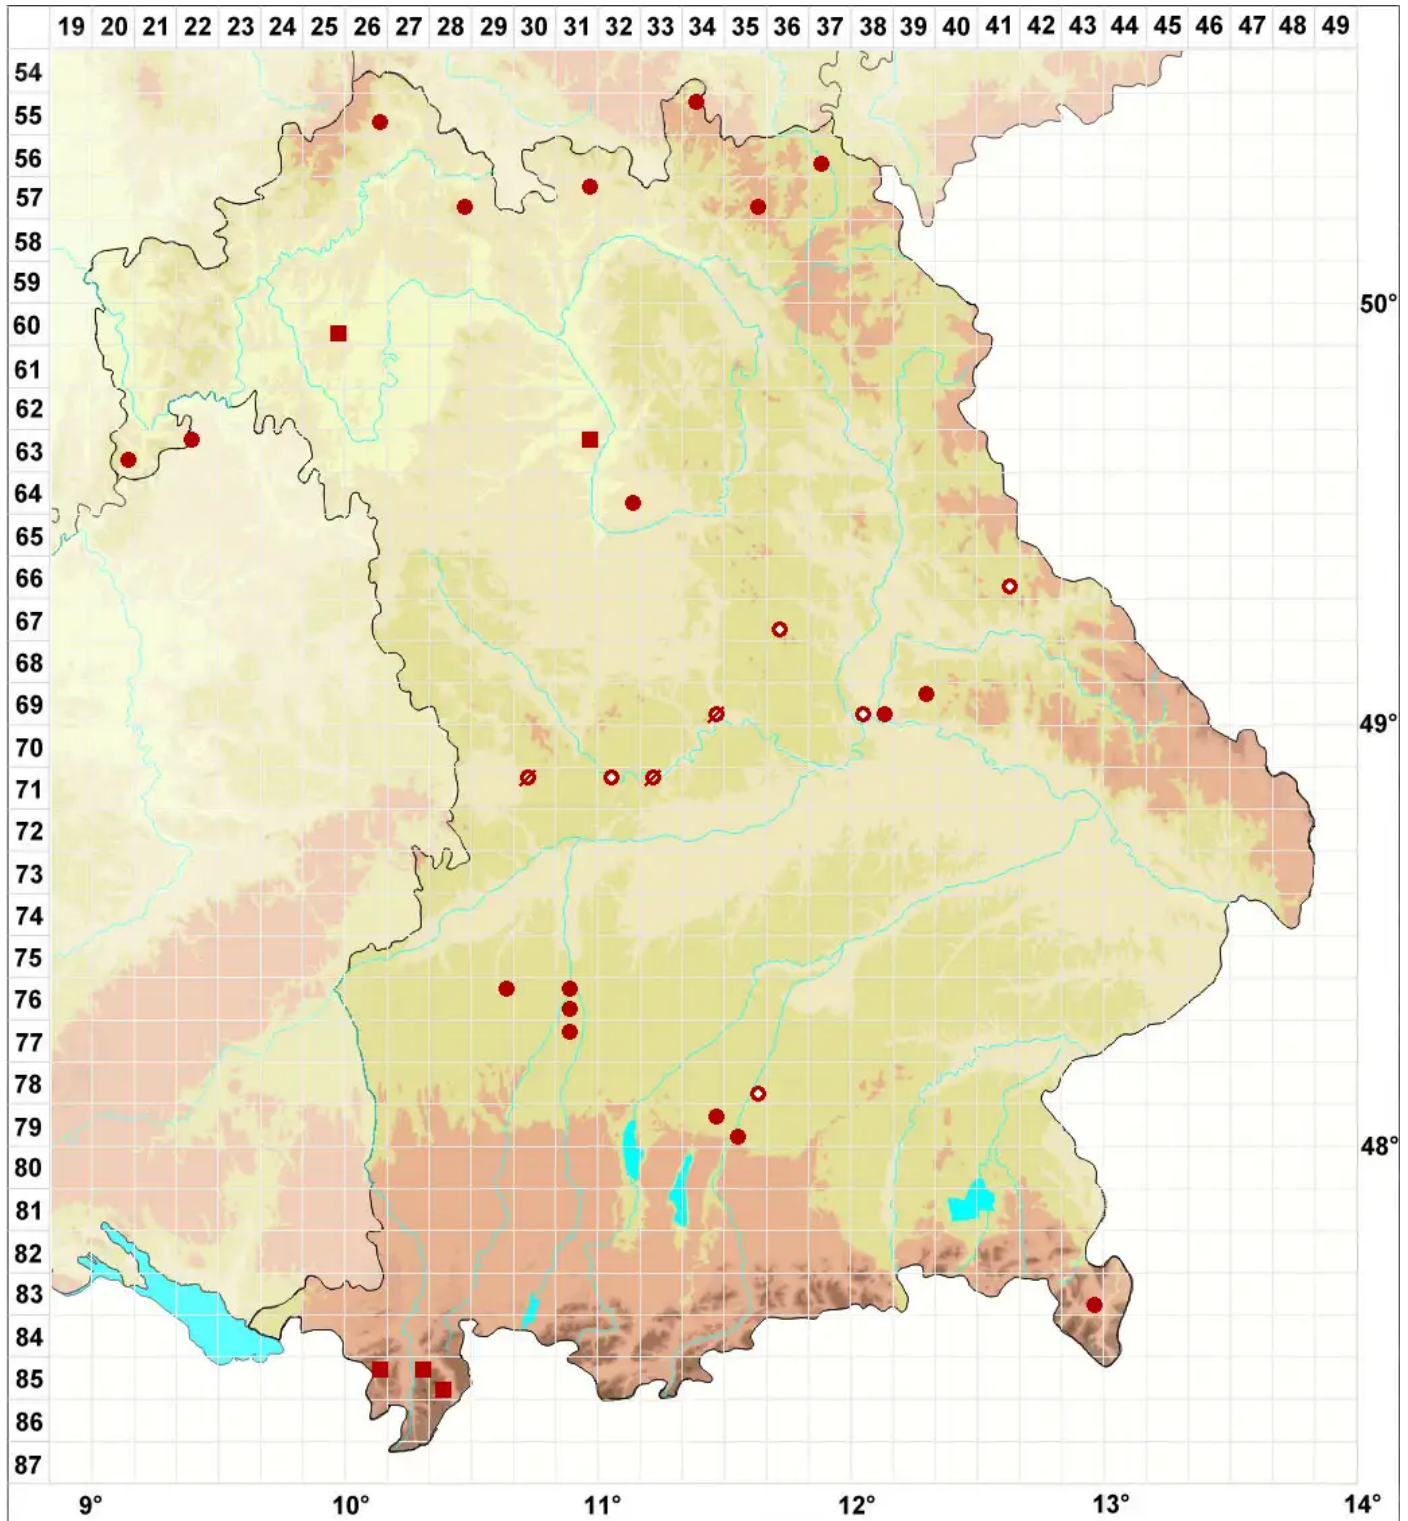

# Rinodina pyrina (Ach.) Arnold

## Birnen-Braunsporflechte

Legende:

- Symbole:**
- Ausgefülltes Symbol:  
Zeitraum von 1980 bis heute (Aktuelle Angabe)
  - Leeres Symbol:  
Zeitraum vor 1980 (Altangabe)
  - Quadrat: Herbarbeleg