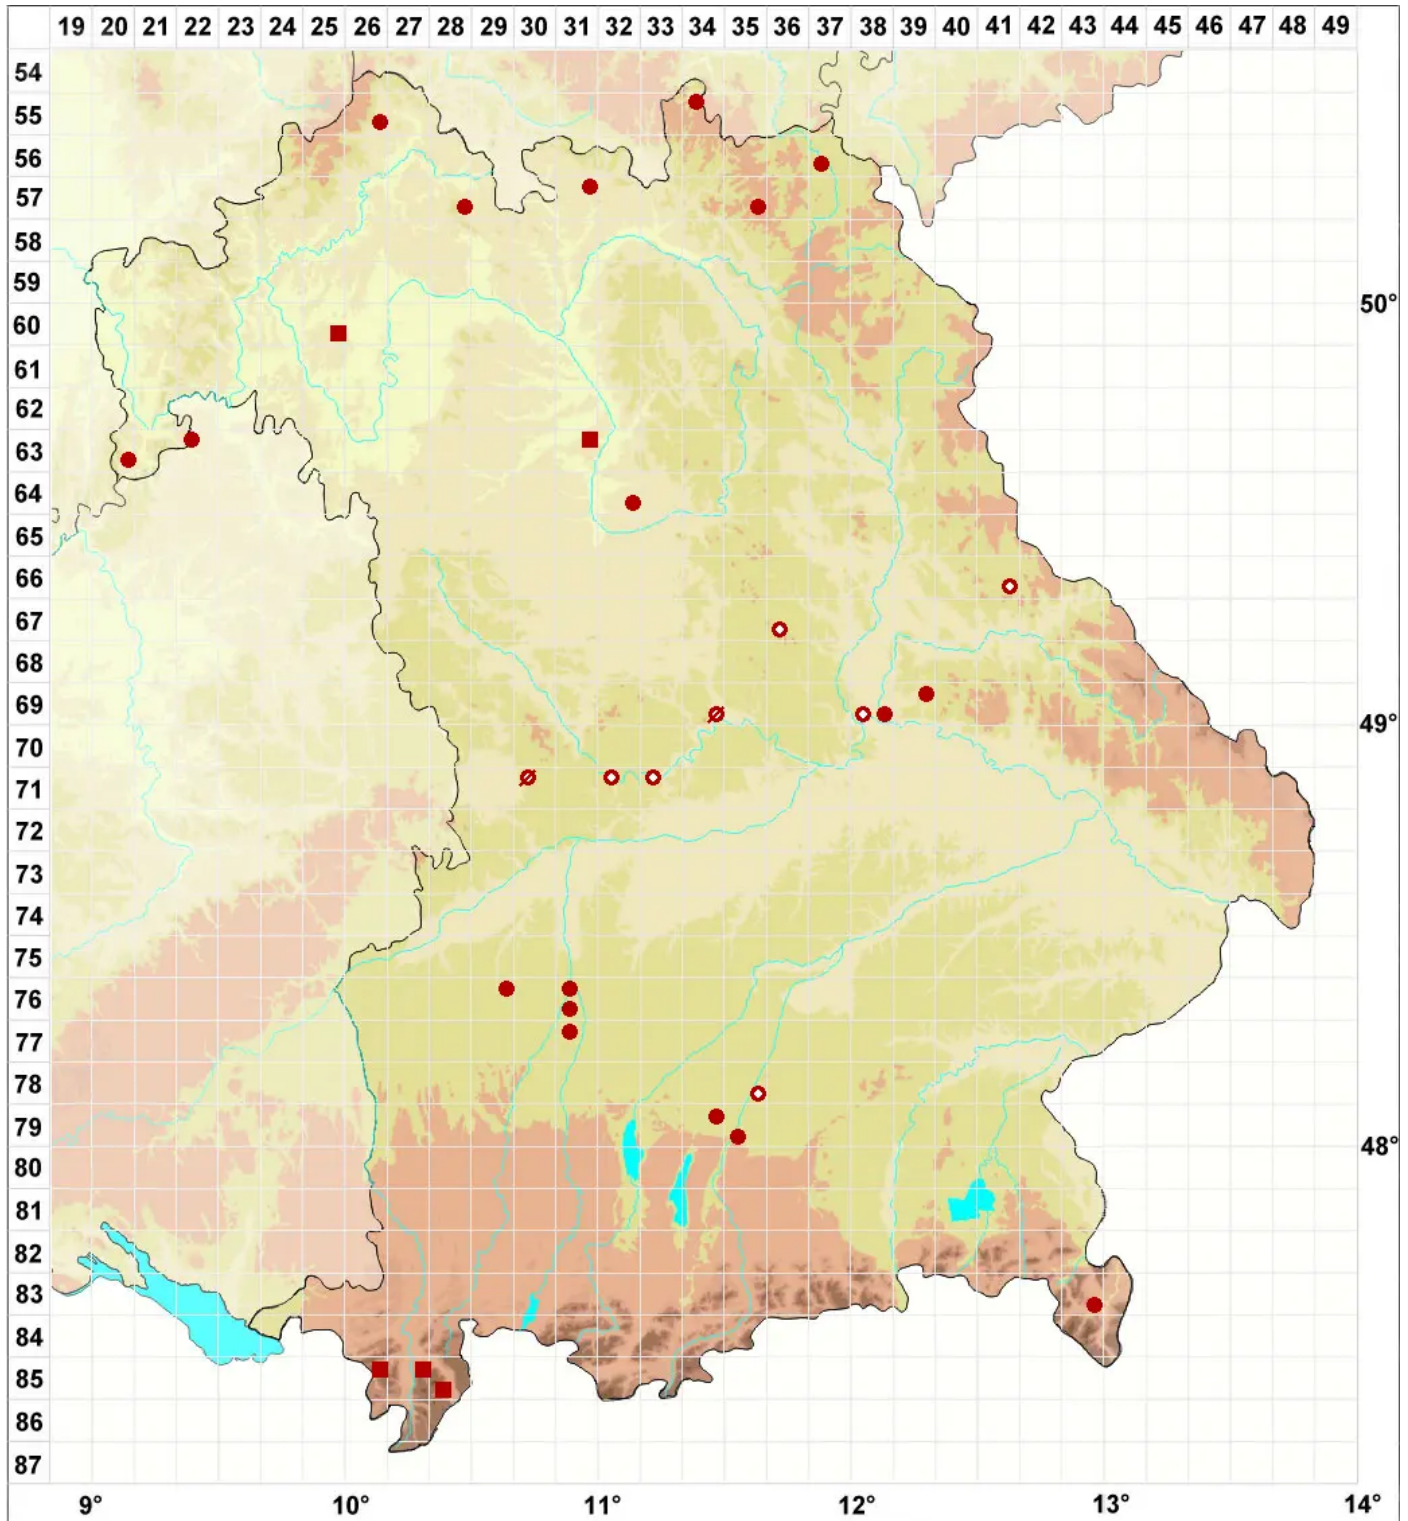

Rinodina pyrina (Ach.) Arnold

Birnen-Braunsporflechte

Legende:

Symbole:

Ausgefülltes Symbol:
Zeitraum von 1980 bis heute (Aktuelle Angabe)

Leeres Symbol:
Zeitraum vor 1980 (Altangabe)

Quadrat: Herbarbeleg