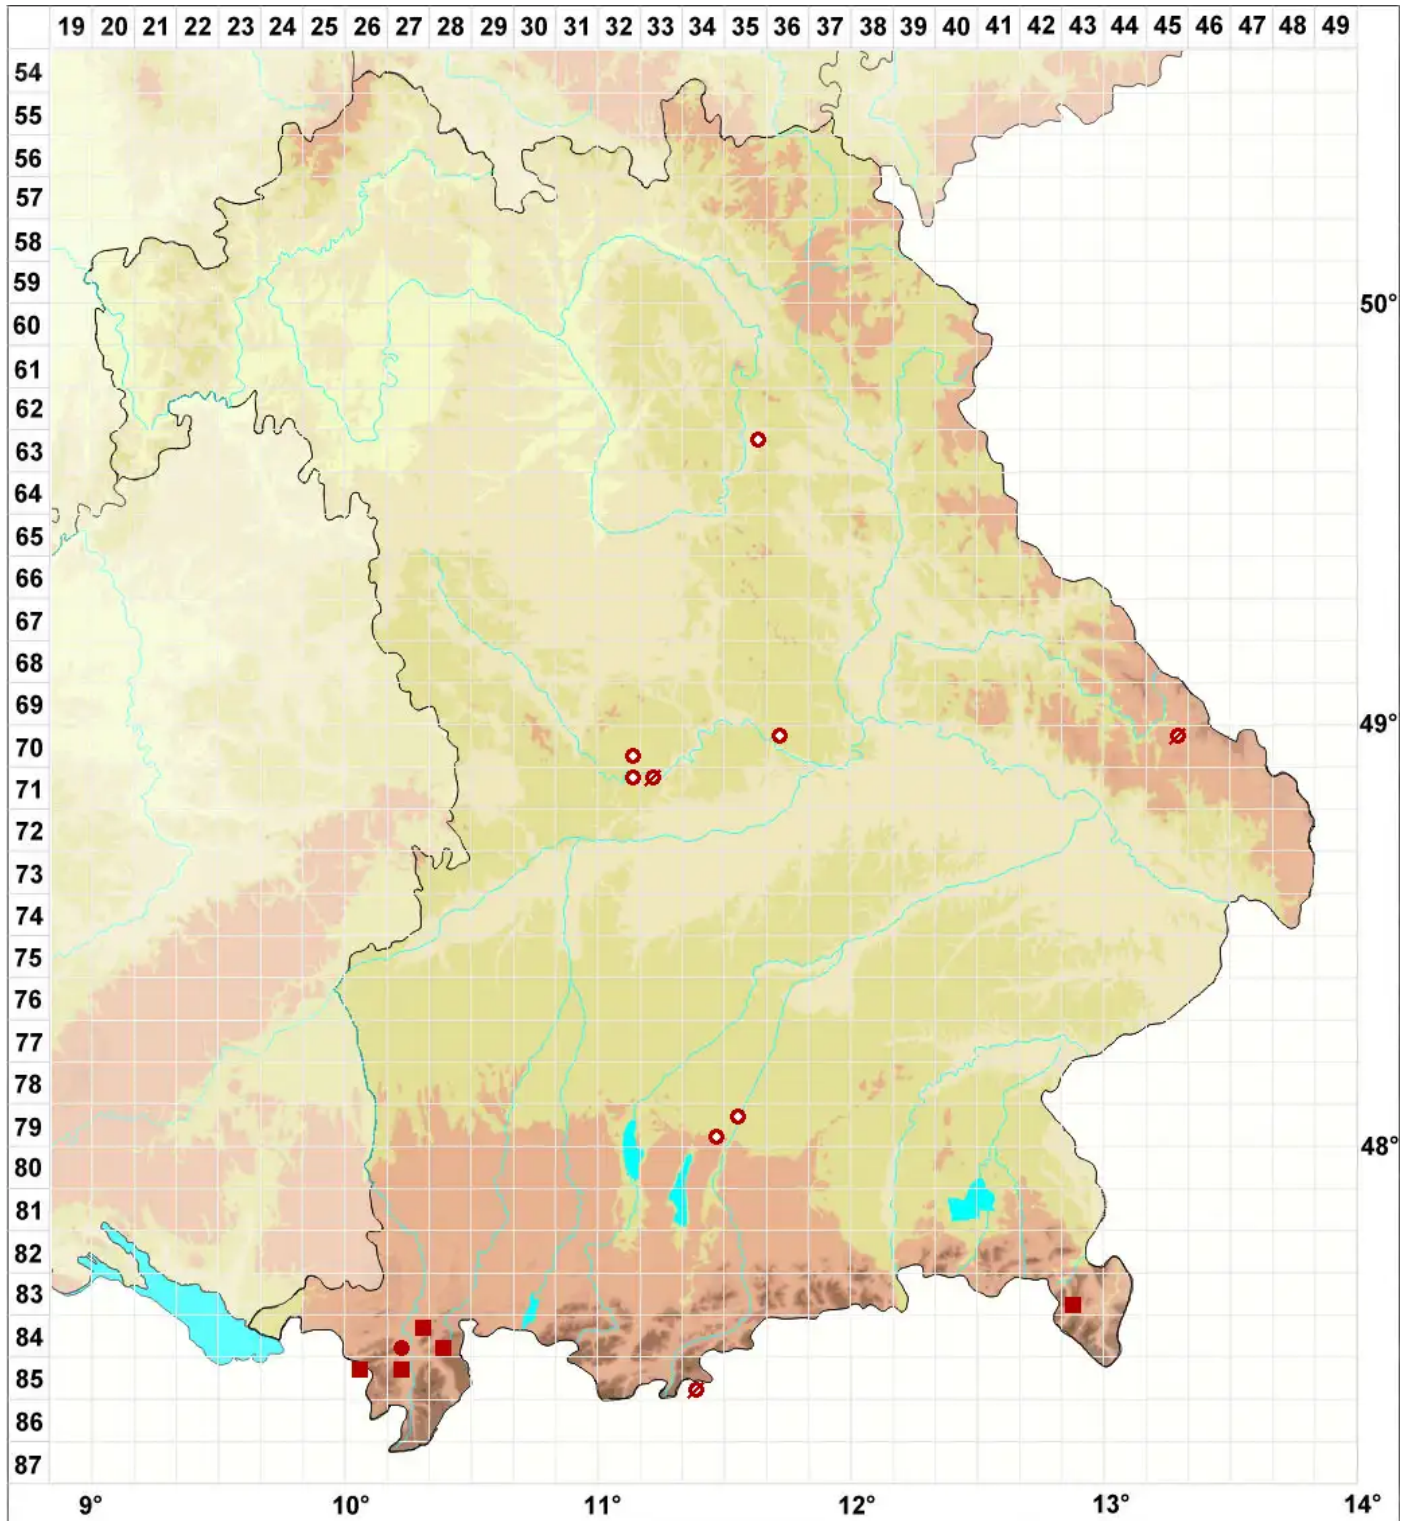

Rinodina sophodes (Ach.) A. Massal.

Griechische Braunsporflechte

Legende:

Symbole:

Ausgefülltes Symbol:
Zeitraum von 1980 bis heute (Aktuelle Angabe)

Leeres Symbol:
Zeitraum vor 1980 (Altangabe)

Quadrat: Herbarbeleg