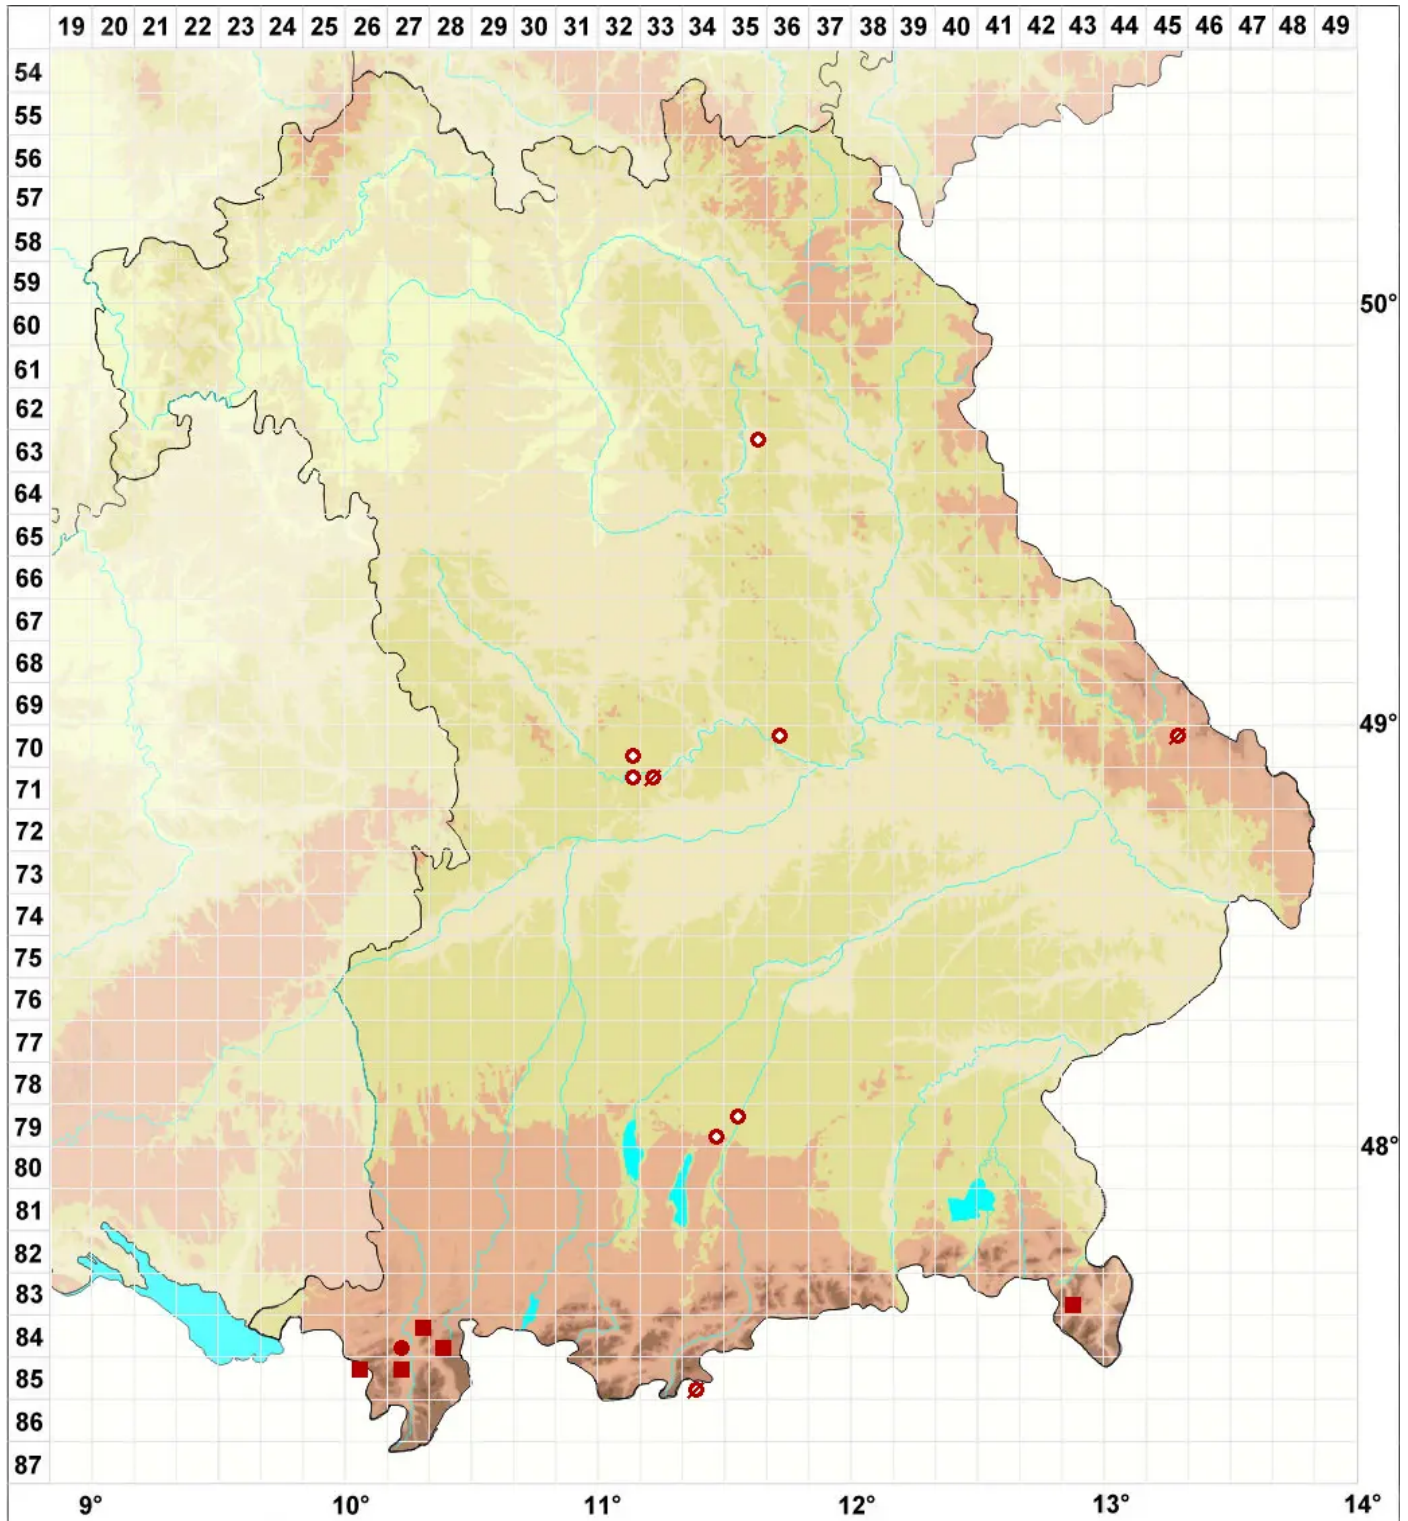

Rinodina sophodes (Ach.) A. Massal.

Griechische Braunsporflechte

Legende:

Symbole:

Ausgefülltes Symbol:
Zeitraum von 1980 bis heute (Aktuelle Angabe)

Leeres Symbol:
Zeitraum vor 1980 (Altangabe)

Quadrat: Herbarbeleg