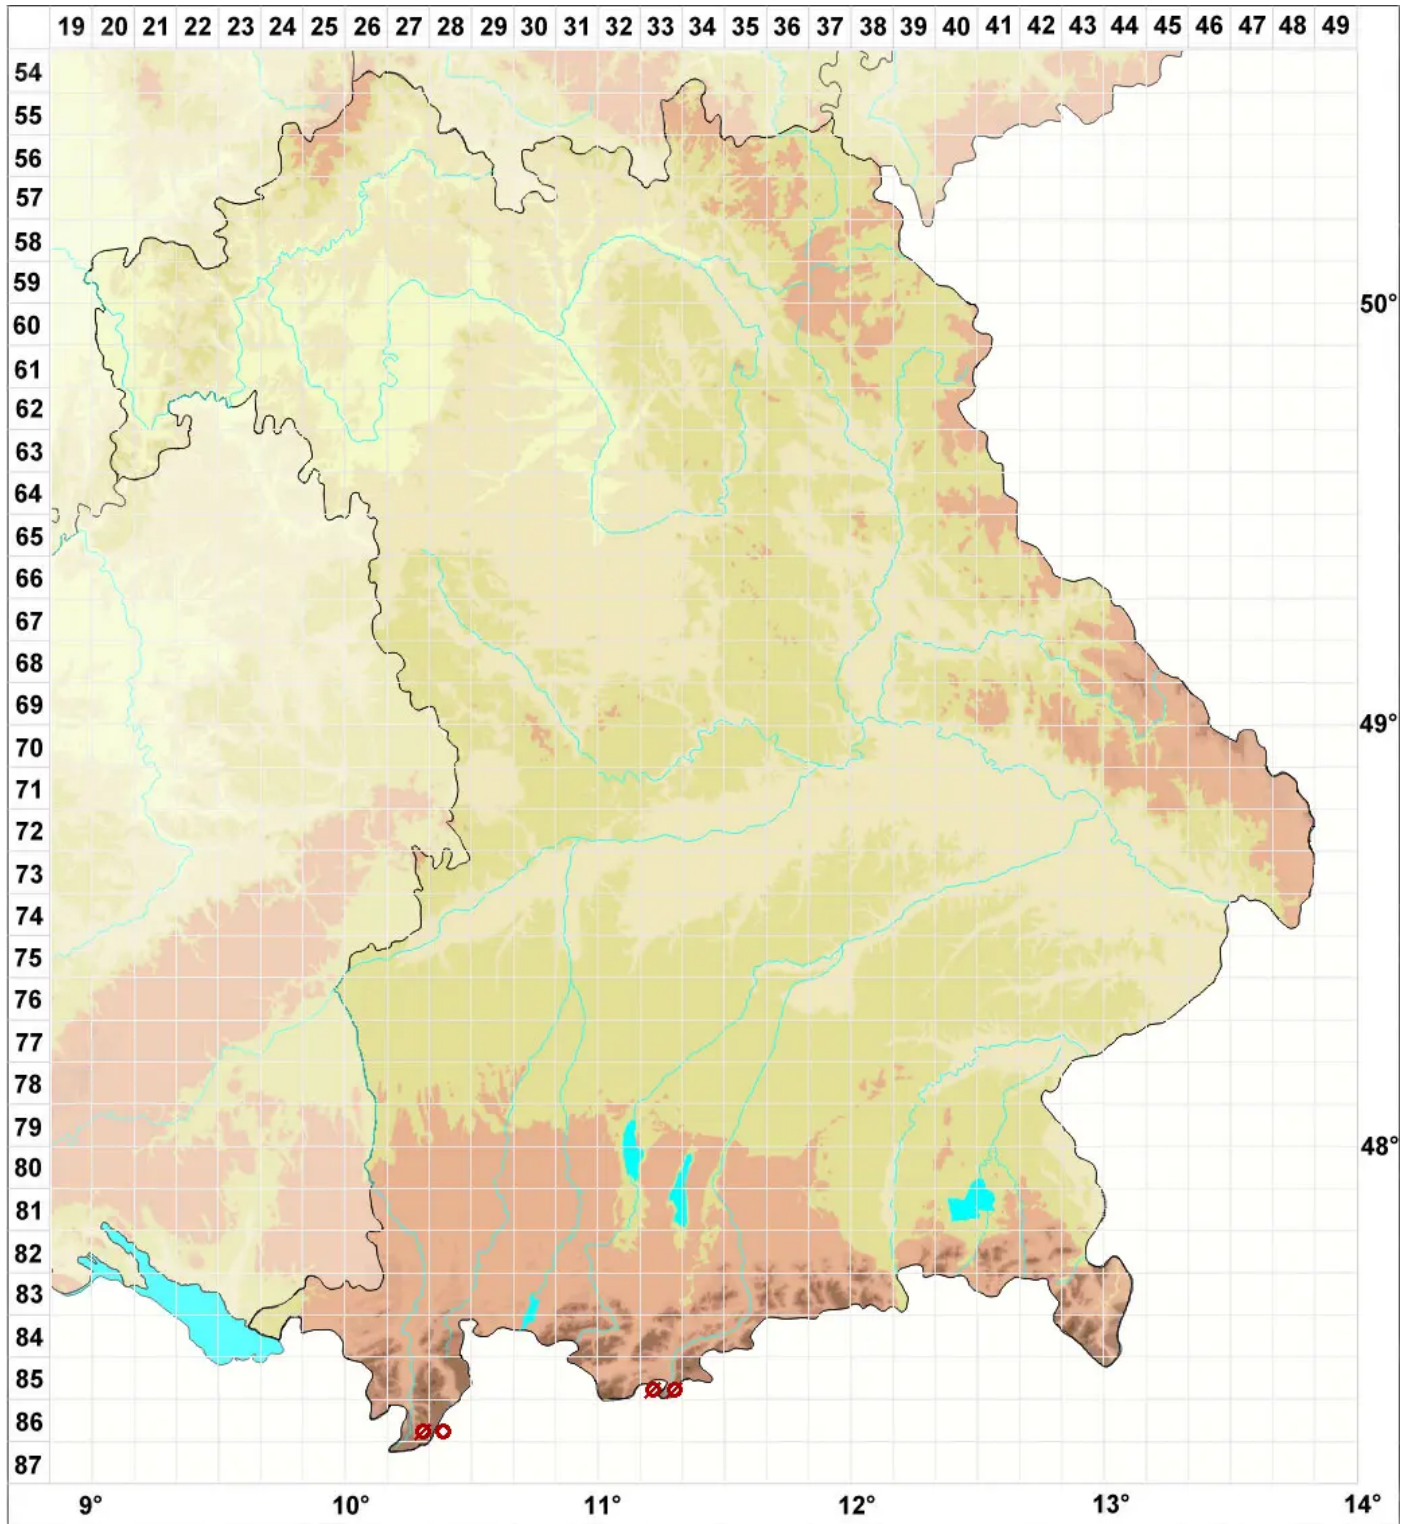

Rinodina turfacea (Wahlenb.) Körb.

Bayerische Braunsportflechte

Legende:

- Symbole:**
- Ausgefülltes Symbol:
Zeitraum von 1980 bis heute (Aktuelle Angabe)
 - Leeres Symbol:
Zeitraum vor 1980 (Altangabe)
 - Quadrat: Herbarbeleg