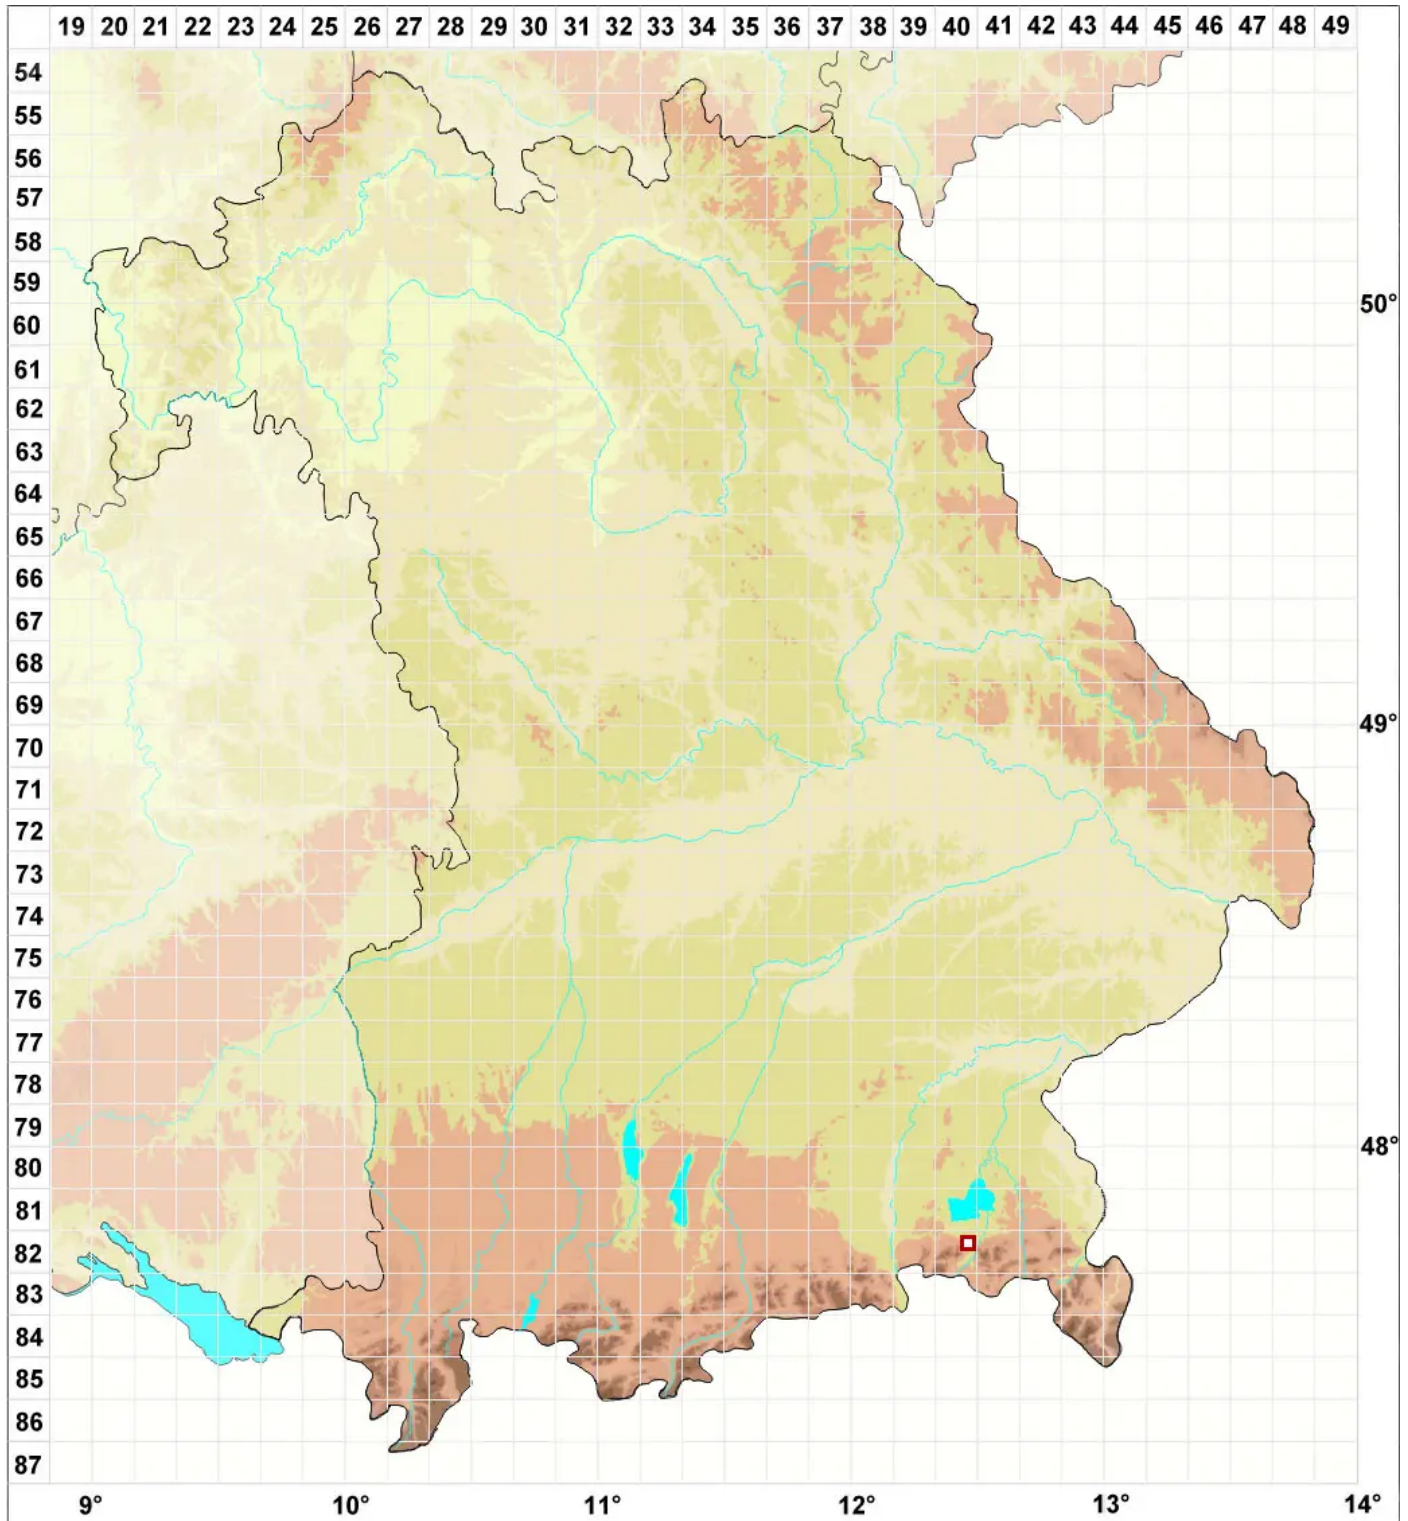

Rinodina zwackhiana (Kremp.) Körb.

Zwackhs Braunsporflechte

Legende:

Symbole:

Ausgefülltes Symbol:
Zeitraum von 1980 bis heute (Aktuelle Angabe)

Leeres Symbol:
Zeitraum vor 1980 (Altangabe)

Quadrat: Herbarbeleg