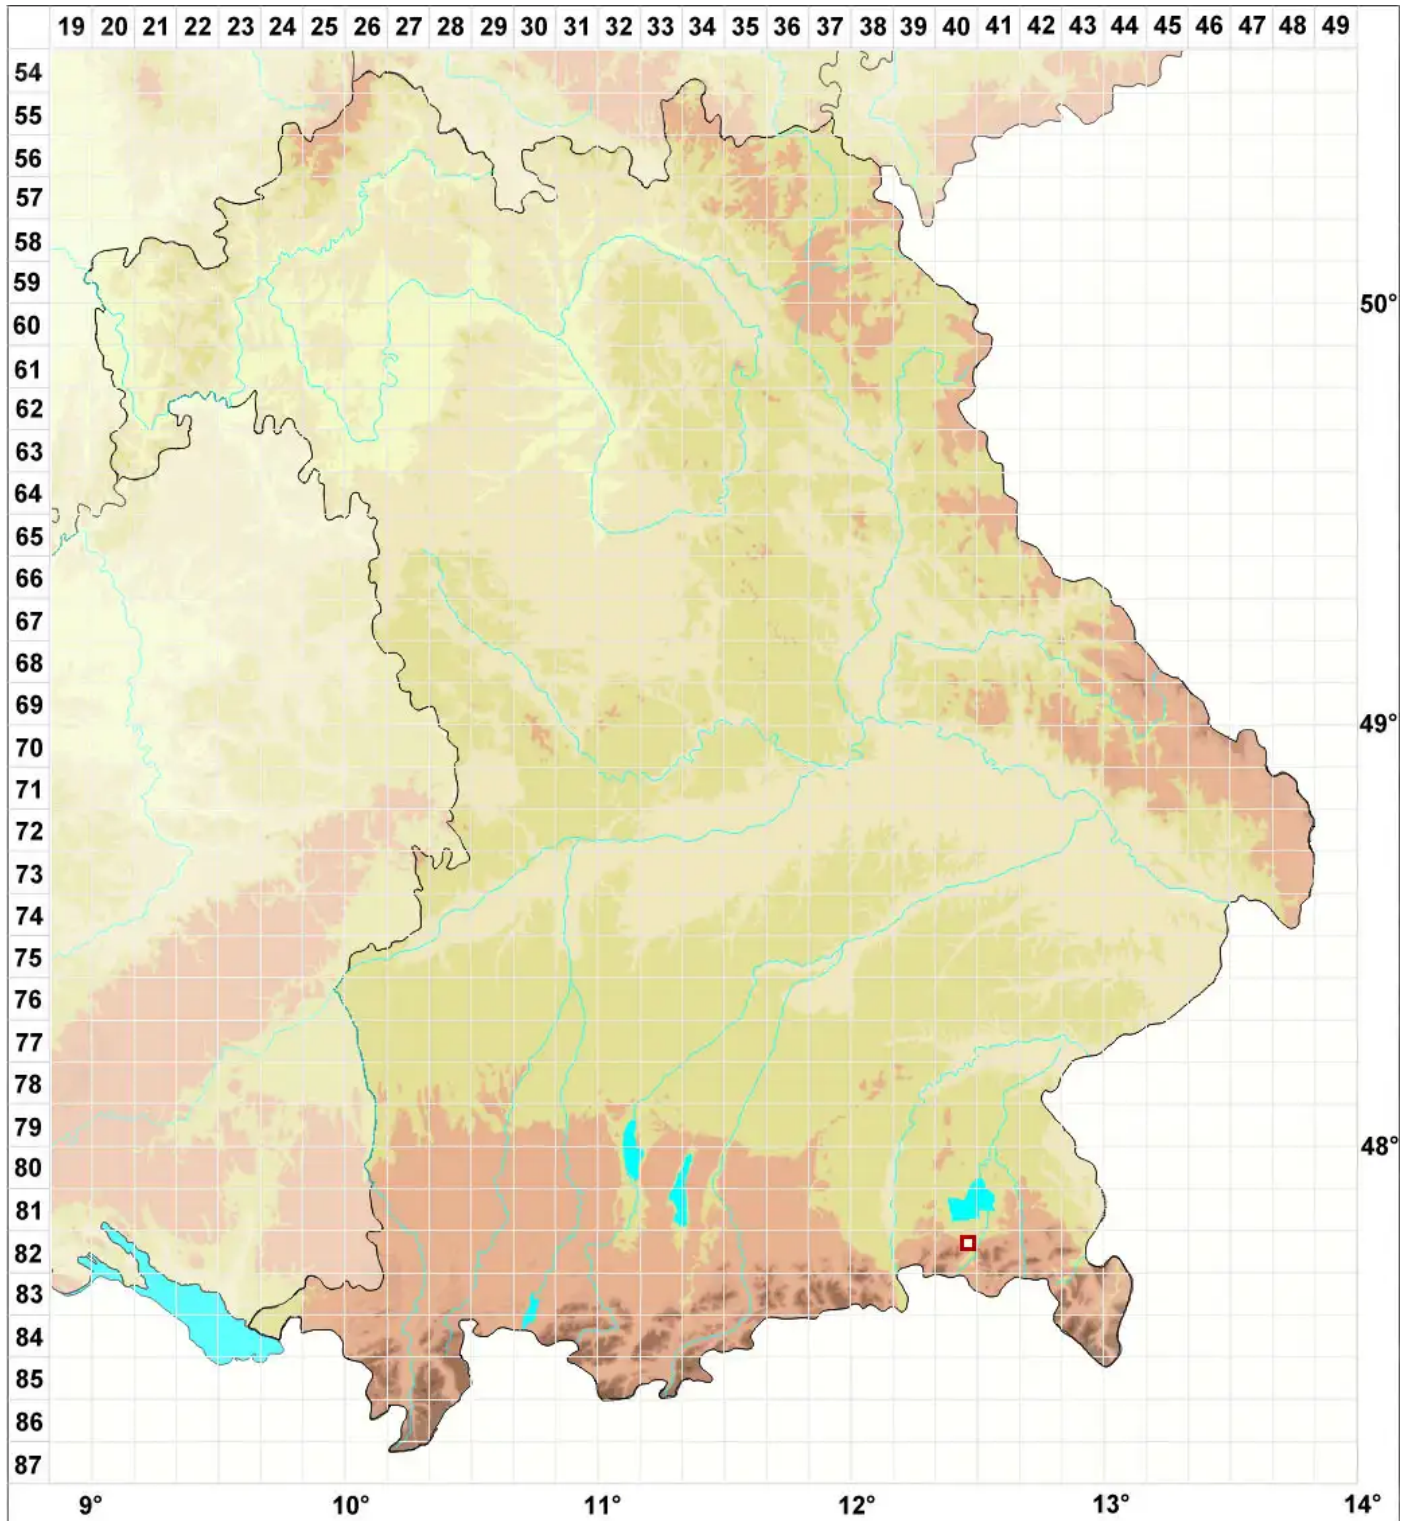

Rinodina zwackhiana (Kremp.) Körb.

Zwackhs Braunsporflechte

Legende:

Symbole:

Ausgefülltes Symbol:
Zeitraum von 1980 bis heute (Aktuelle Angabe)

Leeres Symbol:
Zeitraum vor 1980 (Altangabe)

Quadrat: Herbarbeleg