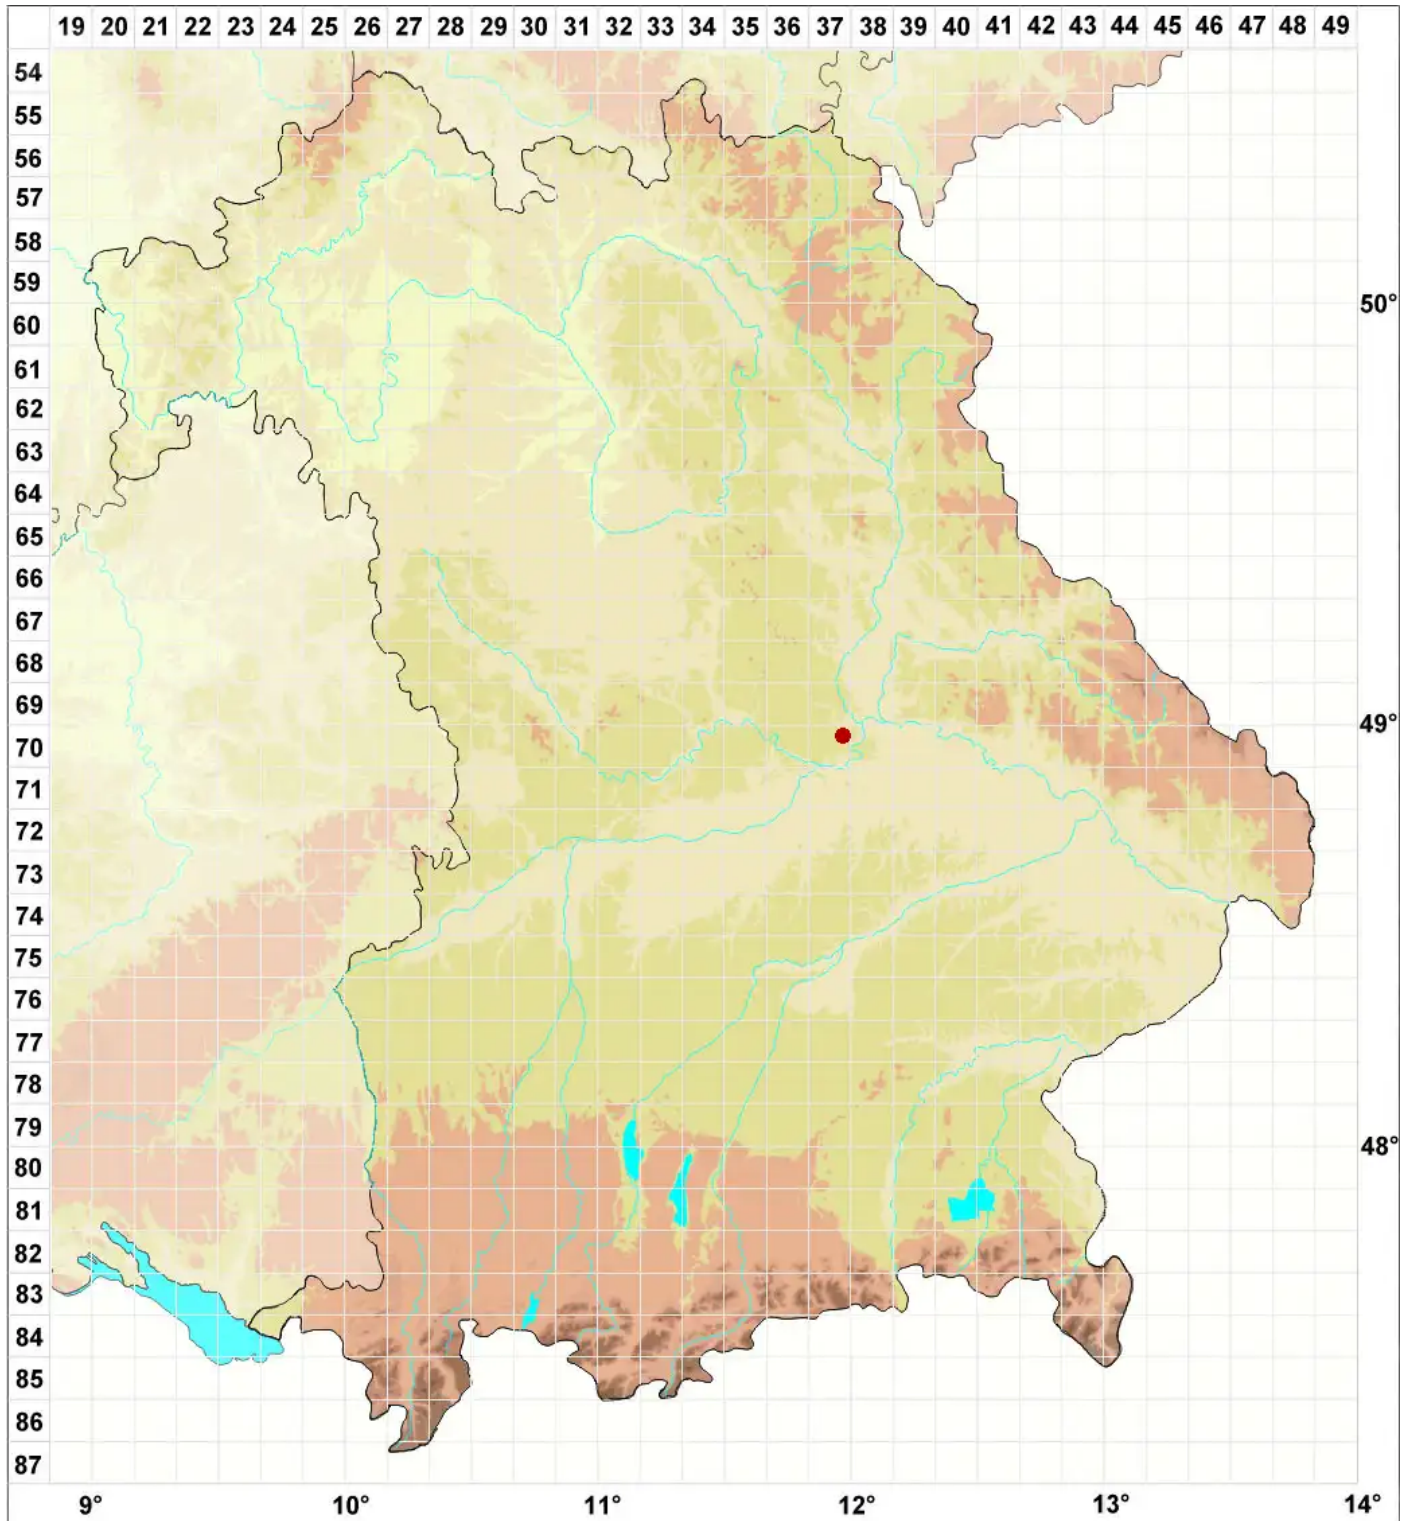

# Rinodinella dubyanoides (Hepp) H. Mayrhofer & Poelt

Zweifelhafte Braunsporflechte

Legende:

**Symbole:**

Ausgefülltes Symbol:  
Zeitraum von 1980 bis heute (Aktuelle Angabe)

Leeres Symbol:  
Zeitraum vor 1980 (Altangabe)

Quadrat: Herbarbeleg