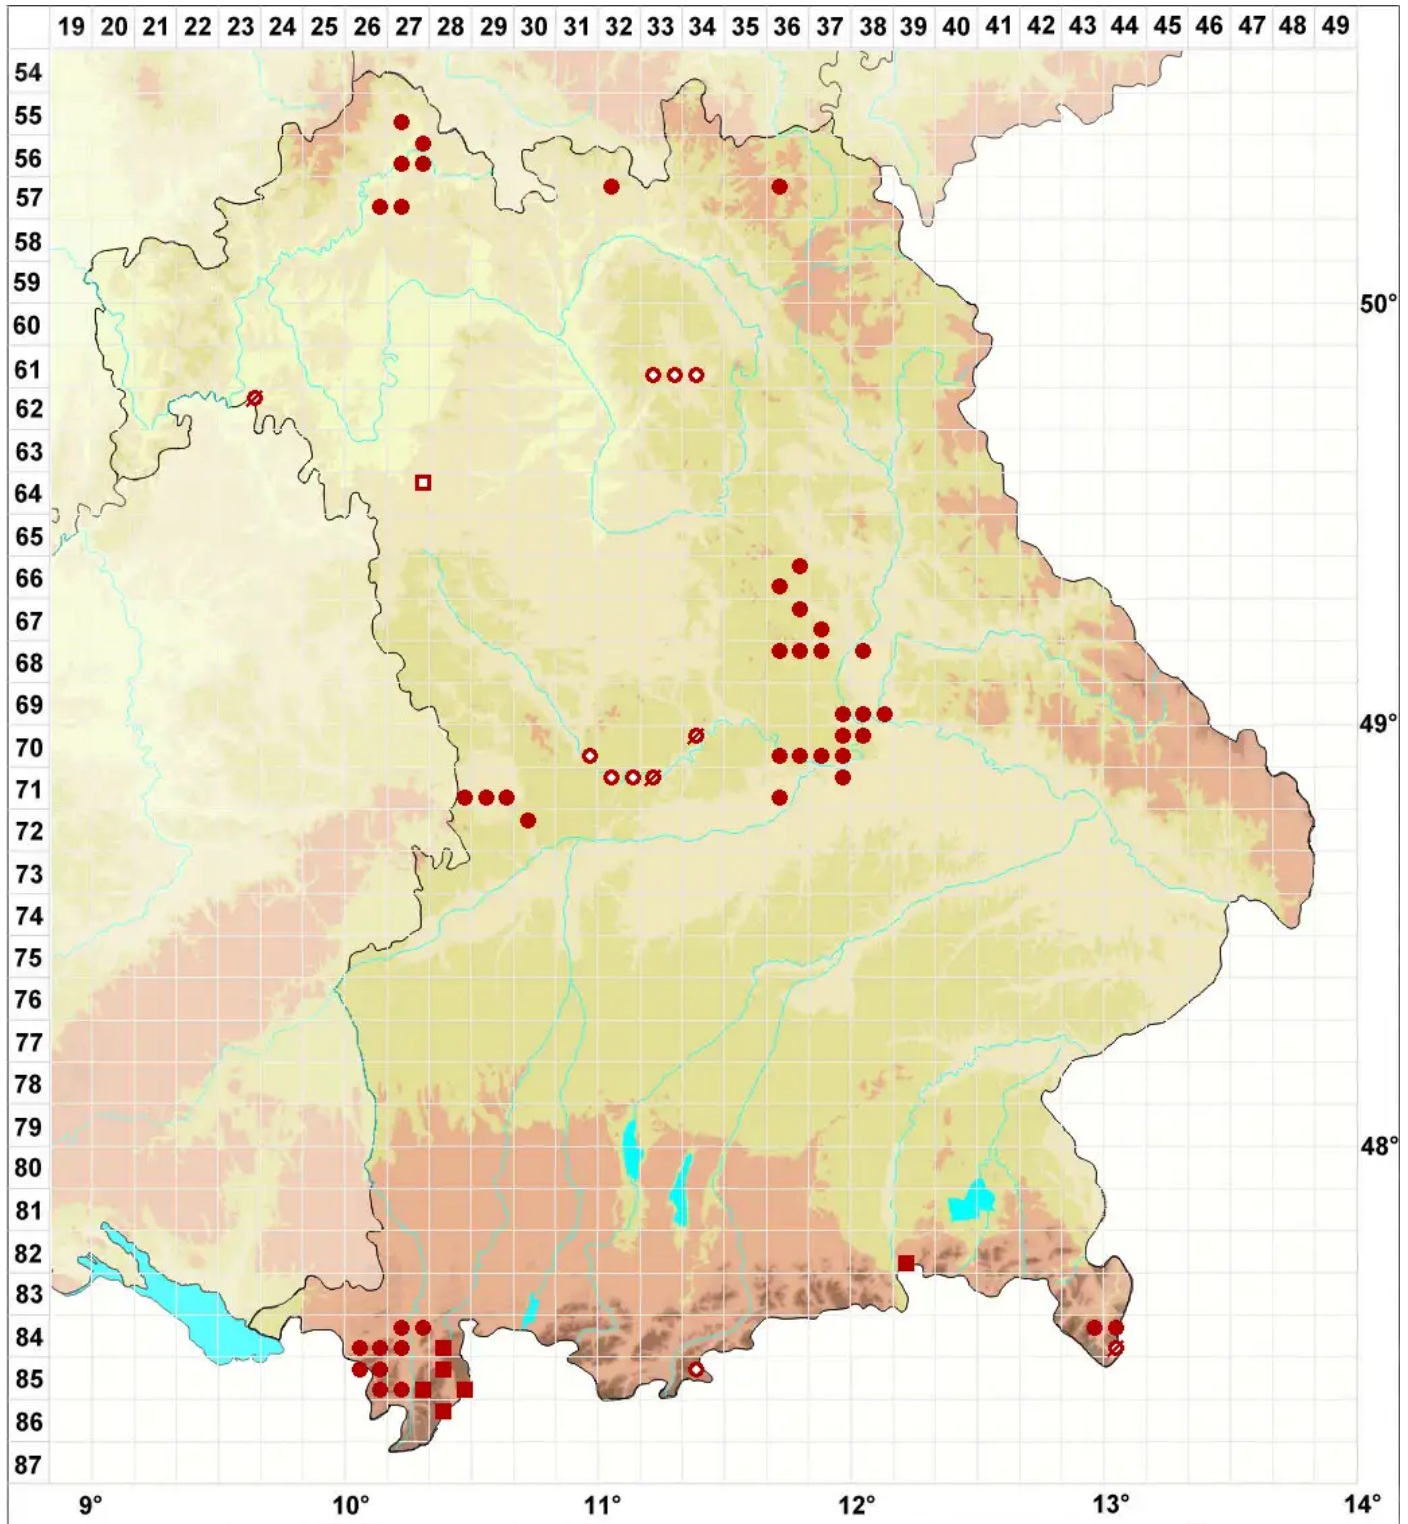

# Romjularia lurida (Ach.) Timdal

## Braunschuppe

Legende:

- Symbole:**
- Ausgefülltes Symbol:  
Zeitraum von 1980 bis heute (Aktuelle Angabe)
  - Leeres Symbol:  
Zeitraum vor 1980 (Altangabe)
  - Quadrat: Herbarbeleg