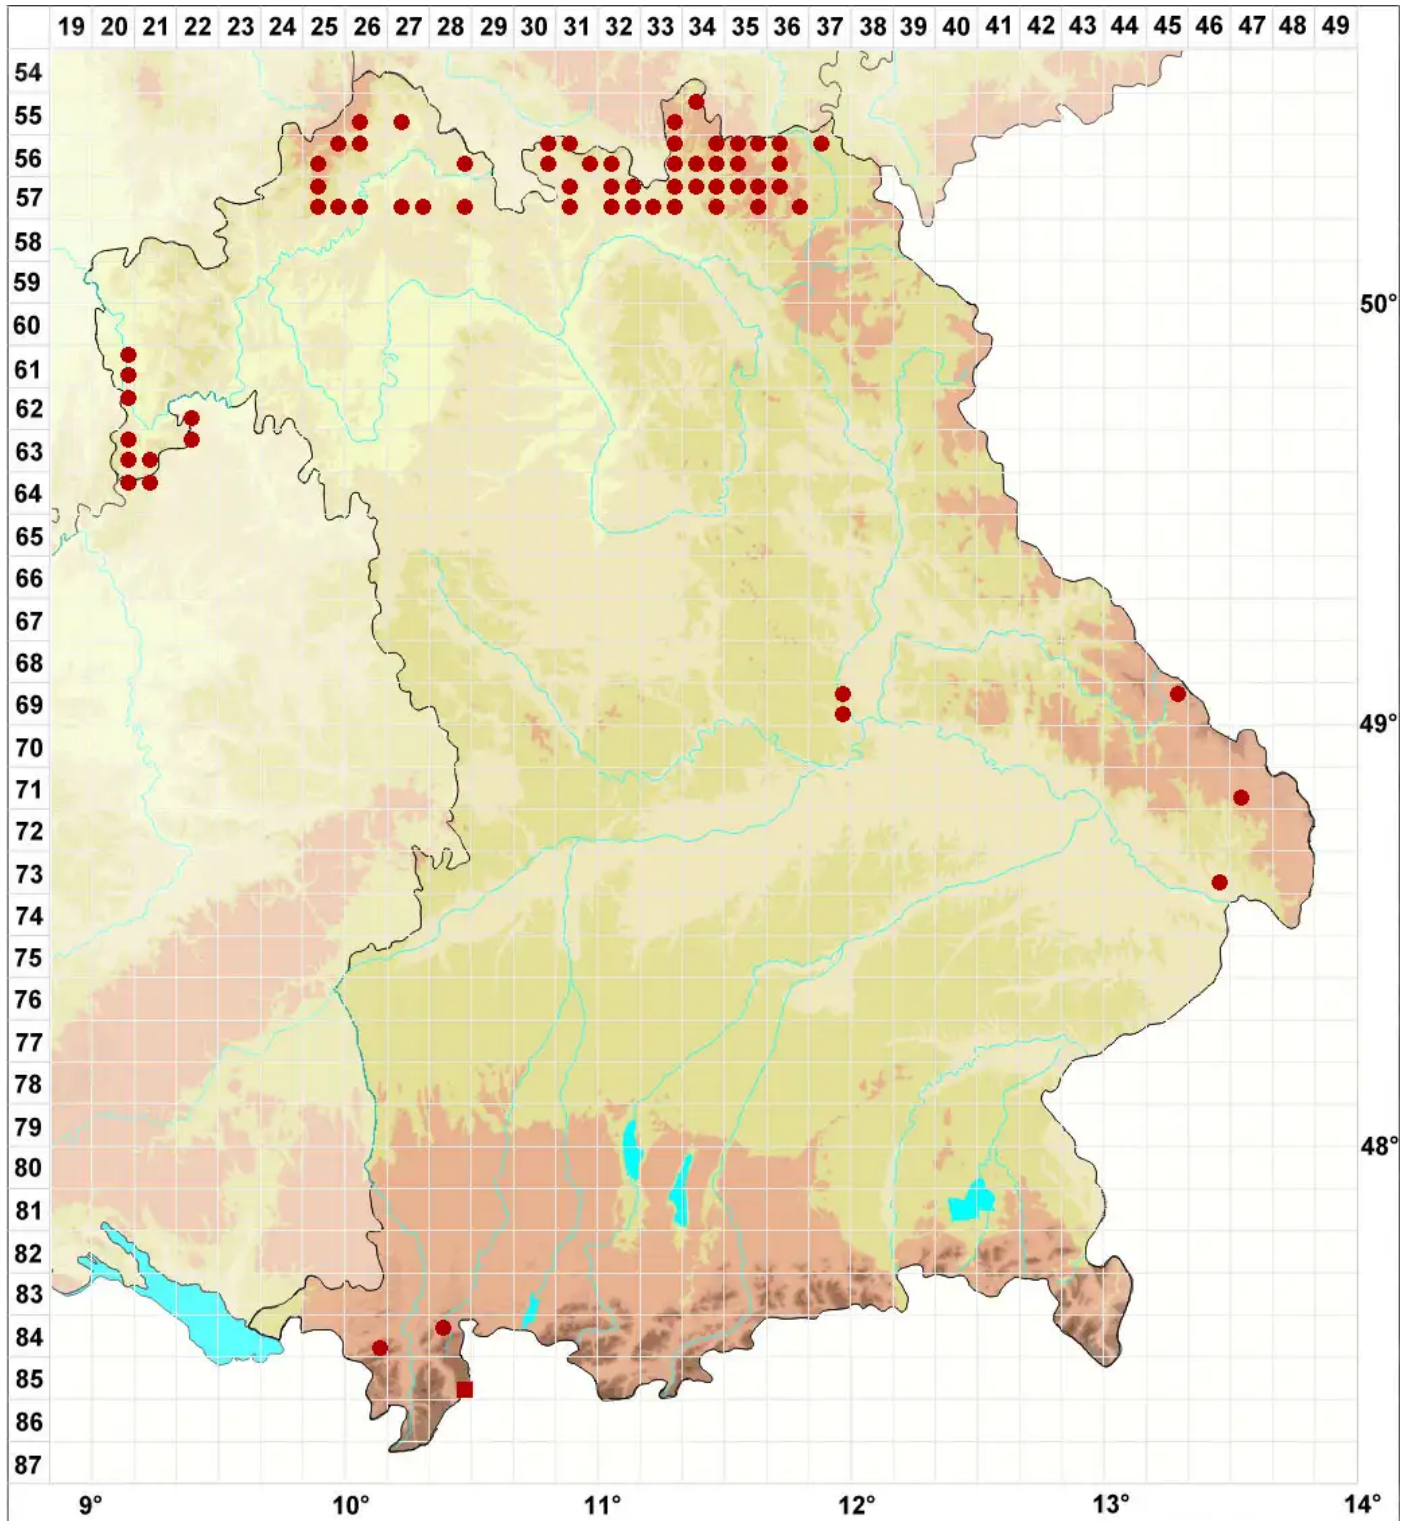

Ropalospora viridis (Tønsberg) Tønsberg

Grüne Keulensporflechte

Legende:

- Symbole:**
- Ausgefülltes Symbol:
Zeitraum von 1980 bis heute (Aktuelle Angabe)
 - Leeres Symbol:
Zeitraum vor 1980 (Altangabe)
 - Quadrat: Herbarbeleg